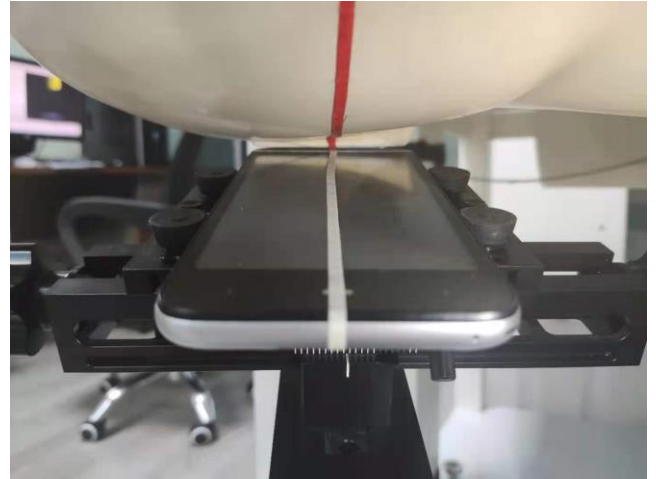

Right Tilted