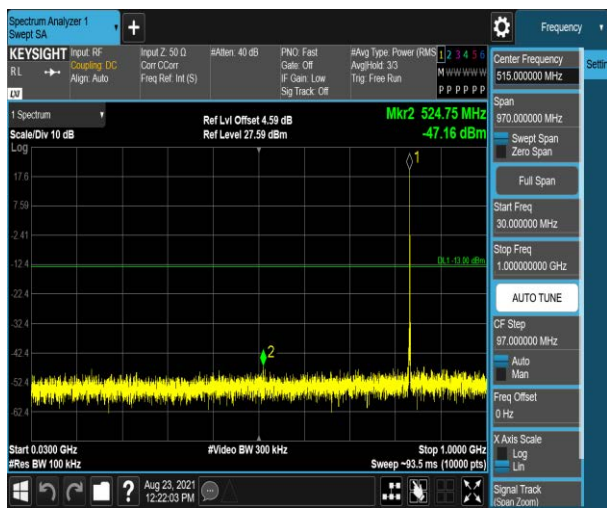

Band4-20MHz-QPSK-20175:1000~20000MHz

Band4-20MHz-QPSK-20300:30~1000MHz

Band4-20MHz-QPSK-20300:1000~20000MHz

Band5-1.4MHz-QPSK-20407:30~1000MHz

Band5-1.4MHz-QPSK-20407:1000~10000MHz

Band5-1.4MHz-QPSK-20525:30~1000MHz