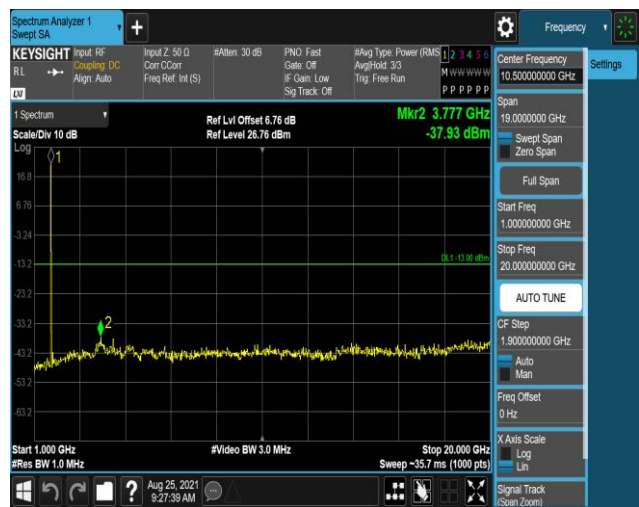

Band4-1.4MHz-QPSK-20175:1000~20000MHz

Band4-1.4MHz-QPSK-20393:30~1000MHz

Band4-1.4MHz-QPSK-20393:1000~20000MHz

Band4-20MHz-QPSK-20050:30~1000MHz

Band4-20MHz-QPSK-20050:1000~20000MHz

Band4-20MHz-QPSK-20175:30~1000MHz