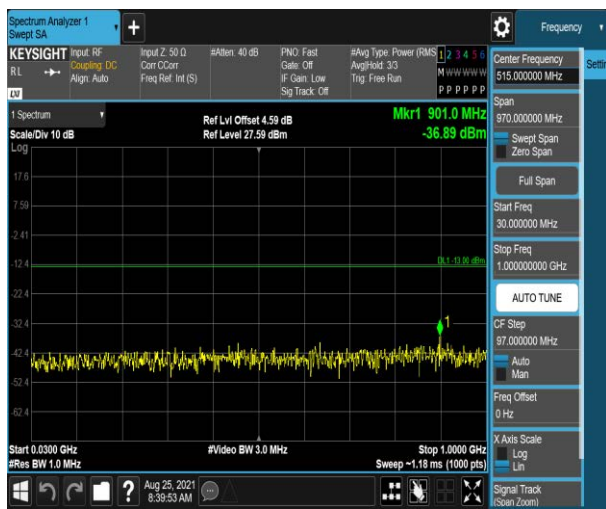

Band2-20MHz-QPSK-18900:1000~20000MHz

Band2-20MHz-QPSK-19100:30~1000MHz

Band2-20MHz-QPSK-19100:1000~20000MHz

Band4-1.4MHz-QPSK-19957:30~1000MHz

Band4-1.4MHz-QPSK-19957:1000~20000MHz

Band4-1.4MHz-QPSK-20175:30~1000MHz