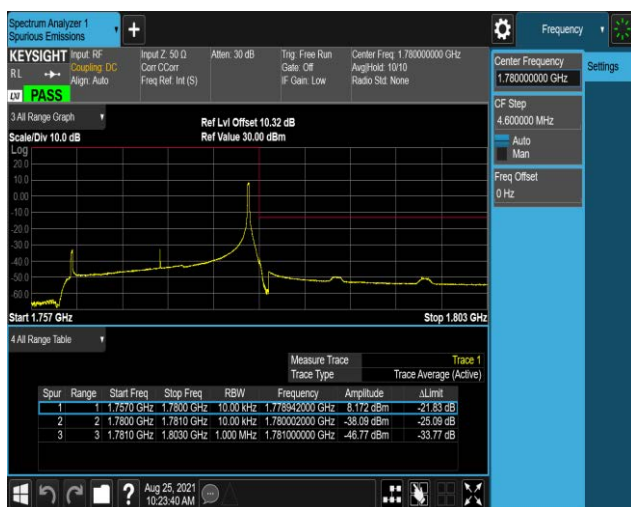

Band66-20MHz-16QAM-132072-100RB#0

Band66-20MHz-16QAM-132572-1RB#0

Band66-20MHz-16QAM-132572-1RB#99

Band66-20MHz-16QAM-132572-100RB#0

Appendix E: Conducted Spurious Emission

Test Result (worst case)

Band	Bandwidth	Modulation	Channel	RB Configuration	Frequency Range	Result (dBm)	Verdict
Band2	1.4MHz	QPSK	18607	1RB#0	Range1:30~1000MHz	-37.93	PASS
Band2	1.4MHz	QPSK	18607	1RB#0	Range2:1000~20000MHz	-38.09	PASS
Band2	1.4MHz	QPSK	18900	1RB#0	Range1:30~1000MHz	-38.79	PASS
Band2	1.4MHz	QPSK	18900	1RB#0	Range2:1000~20000MHz	-38.57	PASS
Band2	1.4MHz	QPSK	19193	1RB#0	Range1:30~1000MHz	-38.51	PASS
Band2	1.4MHz	QPSK	19193	1RB#0	Range2:1000~20000MHz	-39.11	PASS
Band2	1.4MHz	16QAM	18607	1RB#0	Range1:30~1000MHz	-38.67	PASS
Band2	1.4MHz	16QAM	18607	1RB#0	Range2:1000~20000MHz	-38.51	PASS
Band2	1.4MHz	16QAM	18900	1RB#0	Range1:30~1000MHz	-37.6	PASS
Band2	1.4MHz	16QAM	18900	1RB#0	Range2:1000~20000MHz	-37.66	PASS
Band2	1.4MHz	16QAM	19193	1RB#0	Range1:30~1000MHz	-38.64	PASS
Band2	1.4MHz	16QAM	19193	1RB#0	Range2:1000~20000MHz	-38.2	PASS
Band2	20MHz	QPSK	18700	1RB#0	Range1:30~1000MHz	-38.09	PASS
Band2	20MHz	QPSK	18700	1RB#0	Range2:1000~20000MHz	-38.01	PASS
Band2	20MHz	QPSK	18900	1RB#0	Range1:30~1000MHz	-38.06	PASS
Band2	20MHz	QPSK	18900	1RB#0	Range2:1000~20000MHz	-38.16	PASS
Band2	20MHz	QPSK	19100	1RB#0	Range1:30~1000MHz	-38.14	PASS
Band2	20MHz	QPSK	19100	1RB#0	Range2:1000~20000MHz	-38.1	PASS
Band2	20MHz	16QAM	18700	1RB#0	Range1:30~1000MHz	-37.67	PASS
Band2	20MHz	16QAM	18700	1RB#0	Range2:1000~20000MHz	-38.47	PASS
Band2	20MHz	16QAM	18900	1RB#0	Range1:30~1000MHz	-37.5	PASS
Band2	20MHz	16QAM	18900	1RB#0	Range2:1000~20000MHz	-38.45	PASS
Band2	20MHz	16QAM	19100	1RB#0	Range1:30~1000MHz	-36.58	PASS
Band2	20MHz	16QAM	19100	1RB#0	Range2:1000~20000MHz	-38.03	PASS
Band4	1.4MHz	QPSK	19957	1RB#0	Range1:30~1000MHz	-36.89	PASS
Band4	1.4MHz	QPSK	19957	1RB#0	Range2:1000~20000MHz	-38.48	PASS
Band4	1.4MHz	QPSK	20175	1RB#0	Range1:30~1000MHz	-36.56	PASS
Band4	1.4MHz	QPSK	20175	1RB#0	Range2:1000~20000MHz	-38.06	PASS
Band4	1.4MHz	QPSK	20393	1RB#0	Range1:30~1000MHz	-37.73	PASS
Band4	1.4MHz	QPSK	20393	1RB#0	Range2:1000~20000MHz	-39.16	PASS
Band4	1.4MHz	16QAM	19957	1RB#0	Range1:30~1000MHz	-38.8	PASS
Band4	1.4MHz	16QAM	19957	1RB#0	Range2:1000~20000MHz	-39.07	PASS
Band4	1.4MHz	16QAM	20175	1RB#0	Range1:30~1000MHz	-39.1	PASS
Band4	1.4MHz	16QAM	20175	1RB#0	Range2:1000~20000MHz	-38.96	PASS
Band4	1.4MHz	16QAM	20393	1RB#0	Range1:30~1000MHz	-38.27	PASS
Band4	1.4MHz	16QAM	20393	1RB#0	Range2:1000~20000MHz	-38.42	PASS