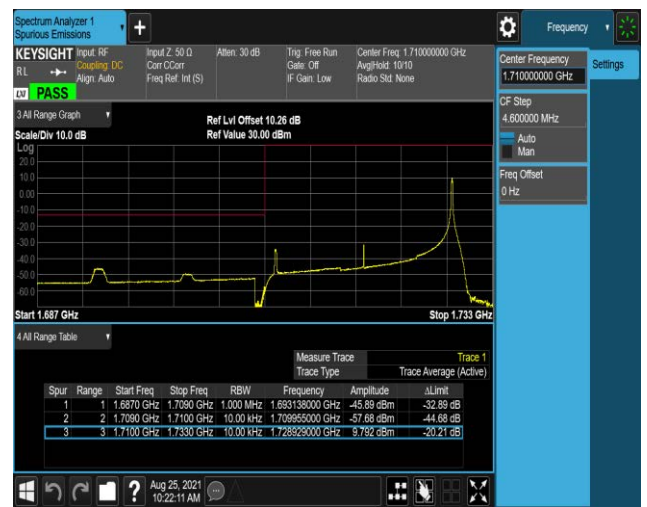

Band66-20MHz-16QAM-132072-100RB#0

Band66-20MHz-16QAM-132572-1RB#0

Band66-20MHz-16QAM-132572-1RB#99

Band66-20MHz-16QAM-132572-100RB#0

Appendix E: Conducted Spurious Emission

Test Result (worst case)

Band	Bandwidth	Modulation	Channel	RB Configuration	Frequency Range	Result (dBm)	Verdict
Band2	1.4MHz	QPSK	18607	1RB#0	Range1:30~1000MHz	-37.93	PASS
Band2	1.4MHz	QPSK	18607	1RB#0	Range2:1000~20000MHz	-38.09	PASS
Band2	1.4MHz	QPSK	18900	1RB#0	Range1:30~1000MHz	-38.79	PASS
Band2	1.4MHz	QPSK	18900	1RB#0	Range2:1000~20000MHz	-38.57	PASS
Band2	1.4MHz	QPSK	19193	1RB#0	Range1:30~1000MHz	-38.51	PASS
Band2	1.4MHz	QPSK	19193	1RB#0	Range2:1000~20000MHz	-39.11	PASS
Band2	1.4MHz	16QAM	18607	1RB#0	Range1:30~1000MHz	-38.67	PASS
Band2	1.4MHz	16QAM	18607	1RB#0	Range2:1000~20000MHz	-38.51	PASS
Band2	1.4MHz	16QAM	18900	1RB#0	Range1:30~1000MHz	-37.6	PASS
Band2	1.4MHz	16QAM	18900	1RB#0	Range2:1000~20000MHz	-37.66	PASS
Band2	1.4MHz	16QAM	19193	1RB#0	Range1:30~1000MHz	-38.64	PASS
Band2	1.4MHz	16QAM	19193	1RB#0	Range2:1000~20000MHz	-38.2	PASS
Band2	20MHz	QPSK	18700	1RB#0	Range1:30~1000MHz	-38.09	PASS
Band2	20MHz	QPSK	18700	1RB#0	Range2:1000~20000MHz	-38.01	PASS
Band2	20MHz	QPSK	18900	1RB#0	Range1:30~1000MHz	-38.06	PASS
Band2	20MHz	QPSK	18900	1RB#0	Range2:1000~20000MHz	-38.16	PASS
Band2	20MHz	QPSK	19100	1RB#0	Range1:30~1000MHz	-38.14	PASS
Band2	20MHz	QPSK	19100	1RB#0	Range2:1000~20000MHz	-38.1	PASS
Band2	20MHz	16QAM	18700	1RB#0	Range1:30~1000MHz	-37.67	PASS
Band2	20MHz	16QAM	18700	1RB#0	Range2:1000~20000MHz	-38.47	PASS
Band2	20MHz	16QAM	18900	1RB#0	Range1:30~1000MHz	-37.5	PASS
Band2	20MHz	16QAM	18900	1RB#0	Range2:1000~20000MHz	-38.45	PASS
Band2	20MHz	16QAM	19100	1RB#0	Range1:30~1000MHz	-36.58	PASS
Band2	20MHz	16QAM	19100	1RB#0	Range2:1000~20000MHz	-38.03	PASS
Band4	1.4MHz	QPSK	19957	1RB#0	Range1:30~1000MHz	-36.89	PASS
Band4	1.4MHz	QPSK	19957	1RB#0	Range2:1000~20000MHz	-38.48	PASS
Band4	1.4MHz	QPSK	20175	1RB#0	Range1:30~1000MHz	-36.56	PASS
Band4	1.4MHz	QPSK	20175	1RB#0	Range2:1000~20000MHz	-38.06	PASS
Band4	1.4MHz	QPSK	20393	1RB#0	Range1:30~1000MHz	-37.73	PASS
Band4	1.4MHz	QPSK	20393	1RB#0	Range2:1000~20000MHz	-39.16	PASS
Band4	1.4MHz	16QAM	19957	1RB#0	Range1:30~1000MHz	-38.8	PASS
Band4	1.4MHz	16QAM	19957	1RB#0	Range2:1000~20000MHz	-39.07	PASS
Band4	1.4MHz	16QAM	20175	1RB#0	Range1:30~1000MHz	-39.1	PASS
Band4	1.4MHz	16QAM	20175	1RB#0	Range2:1000~20000MHz	-38.96	PASS
Band4	1.4MHz	16QAM	20393	1RB#0	Range1:30~1000MHz	-38.27	PASS
Band4	1.4MHz	16QAM	20393	1RB#0	Range2:1000~20000MHz	-38.42	PASS