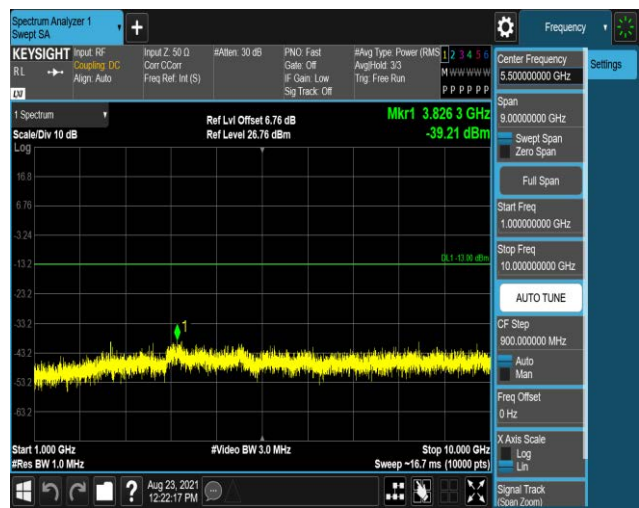

Band5-1.4MHz-QPSK-20525:1000~10000MHz