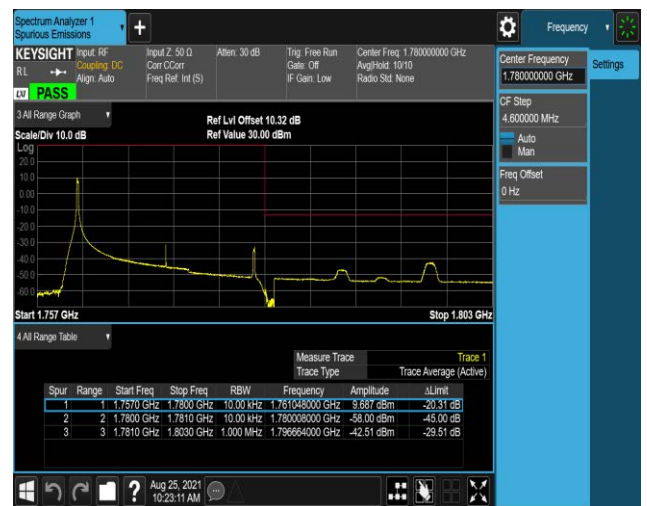

Band66-20MHz-16QAM-132072-100RB#0

Band66-20MHz-16QAM-132572-1RB#0

Band66-20MHz-16QAM-132572-1RB#99

Band66-20MHz-16QAM-132572-100RB#0

Appendix E: Conducted Spurious Emission

Test Result (worst case)

Band	Bandwidth	Modulation	Channel	RB Configuration	Frequency Range	Result (dBm)	Verdict
Band2	1.4MHz	QPSK	18607	1RB#0	Range1:30~1000MHz	-37.93	PASS
Band2	1.4MHz	QPSK	18607	1RB#0	Range2:1000~20000MHz	-38.09	PASS
Band2	1.4MHz	QPSK	18900	1RB#0	Range1:30~1000MHz	-38.79	PASS
Band2	1.4MHz	QPSK	18900	1RB#0	Range2:1000~20000MHz	-38.57	PASS
Band2	1.4MHz	QPSK	19193	1RB#0	Range1:30~1000MHz	-38.51	PASS
Band2	1.4MHz	QPSK	19193	1RB#0	Range2:1000~20000MHz	-39.11	PASS
Band2	1.4MHz	16QAM	18607	1RB#0	Range1:30~1000MHz	-38.67	PASS
Band2	1.4MHz	16QAM	18607	1RB#0	Range2:1000~20000MHz	-38.51	PASS
Band2	1.4MHz	16QAM	18900	1RB#0	Range1:30~1000MHz	-37.6	PASS
Band2	1.4MHz	16QAM	18900	1RB#0	Range2:1000~20000MHz	-37.66	PASS
Band2	1.4MHz	16QAM	19193	1RB#0	Range1:30~1000MHz	-38.64	PASS
Band2	1.4MHz	16QAM	19193	1RB#0	Range2:1000~20000MHz	-38.2	PASS
Band2	20MHz	QPSK	18700	1RB#0	Range1:30~1000MHz	-38.09	PASS
Band2	20MHz	QPSK	18700	1RB#0	Range2:1000~20000MHz	-38.01	PASS
Band2	20MHz	QPSK	18900	1RB#0	Range1:30~1000MHz	-38.06	PASS
Band2	20MHz	QPSK	18900	1RB#0	Range2:1000~20000MHz	-38.16	PASS
Band2	20MHz	QPSK	19100	1RB#0	Range1:30~1000MHz	-38.14	PASS
Band2	20MHz	QPSK	19100	1RB#0	Range2:1000~20000MHz	-38.1	PASS
Band2	20MHz	16QAM	18700	1RB#0	Range1:30~1000MHz	-37.67	PASS
Band2	20MHz	16QAM	18700	1RB#0	Range2:1000~20000MHz	-38.47	PASS
Band2	20MHz	16QAM	18900	1RB#0	Range1:30~1000MHz	-37.5	PASS
Band2	20MHz	16QAM	18900	1RB#0	Range2:1000~20000MHz	-38.45	PASS
Band2	20MHz	16QAM	19100	1RB#0	Range1:30~1000MHz	-36.58	PASS
Band2	20MHz	16QAM	19100	1RB#0	Range2:1000~20000MHz	-38.03	PASS
Band4	1.4MHz	QPSK	19957	1RB#0	Range1:30~1000MHz	-36.89	PASS
Band4	1.4MHz	QPSK	19957	1RB#0	Range2:1000~20000MHz	-38.48	PASS
Band4	1.4MHz	QPSK	20175	1RB#0	Range1:30~1000MHz	-36.56	PASS
Band4	1.4MHz	QPSK	20175	1RB#0	Range2:1000~20000MHz	-38.06	PASS
Band4	1.4MHz	QPSK	20393	1RB#0	Range1:30~1000MHz	-37.73	PASS
Band4	1.4MHz	QPSK	20393	1RB#0	Range2:1000~20000MHz	-39.16	PASS
Band4	1.4MHz	16QAM	19957	1RB#0	Range1:30~1000MHz	-38.8	PASS
Band4	1.4MHz	16QAM	19957	1RB#0	Range2:1000~20000MHz	-39.07	PASS
Band4	1.4MHz	16QAM	20175	1RB#0	Range1:30~1000MHz	-39.1	PASS
Band4	1.4MHz	16QAM	20175	1RB#0	Range2:1000~20000MHz	-38.96	PASS
Band4	1.4MHz	16QAM	20393	1RB#0	Range1:30~1000MHz	-38.27	PASS
Band4	1.4MHz	16QAM	20393	1RB#0	Range2:1000~20000MHz	-38.42	PASS