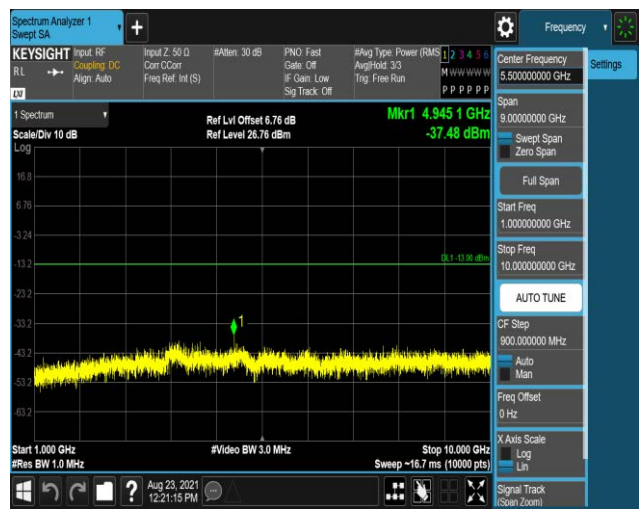

Band4-20MHz-QPSK-20175:1000~20000MHz

Band4-20MHz-QPSK-20300:30~1000MHz

Band4-20MHz-QPSK-20300:1000~20000MHz

Band5-1.4MHz-QPSK-20407:30~1000MHz

Band5-1.4MHz-QPSK-20407:1000~10000MHz

Band5-1.4MHz-QPSK-20525:30~1000MHz