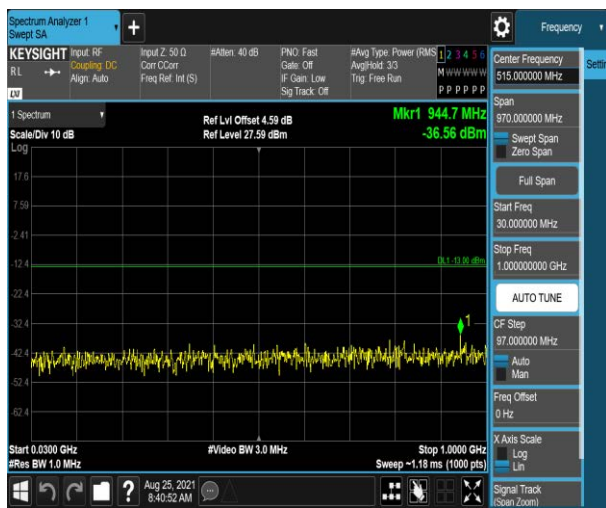

Band2-20MHz-QPSK-18900:1000~20000MHz

Band2-20MHz-QPSK-19100:30~1000MHz

Band2-20MHz-QPSK-19100:1000~20000MHz

Band4-1.4MHz-QPSK-19957:30~1000MHz

Band4-1.4MHz-QPSK-19957:1000~20000MHz

Band4-1.4MHz-QPSK-20175:30~1000MHz