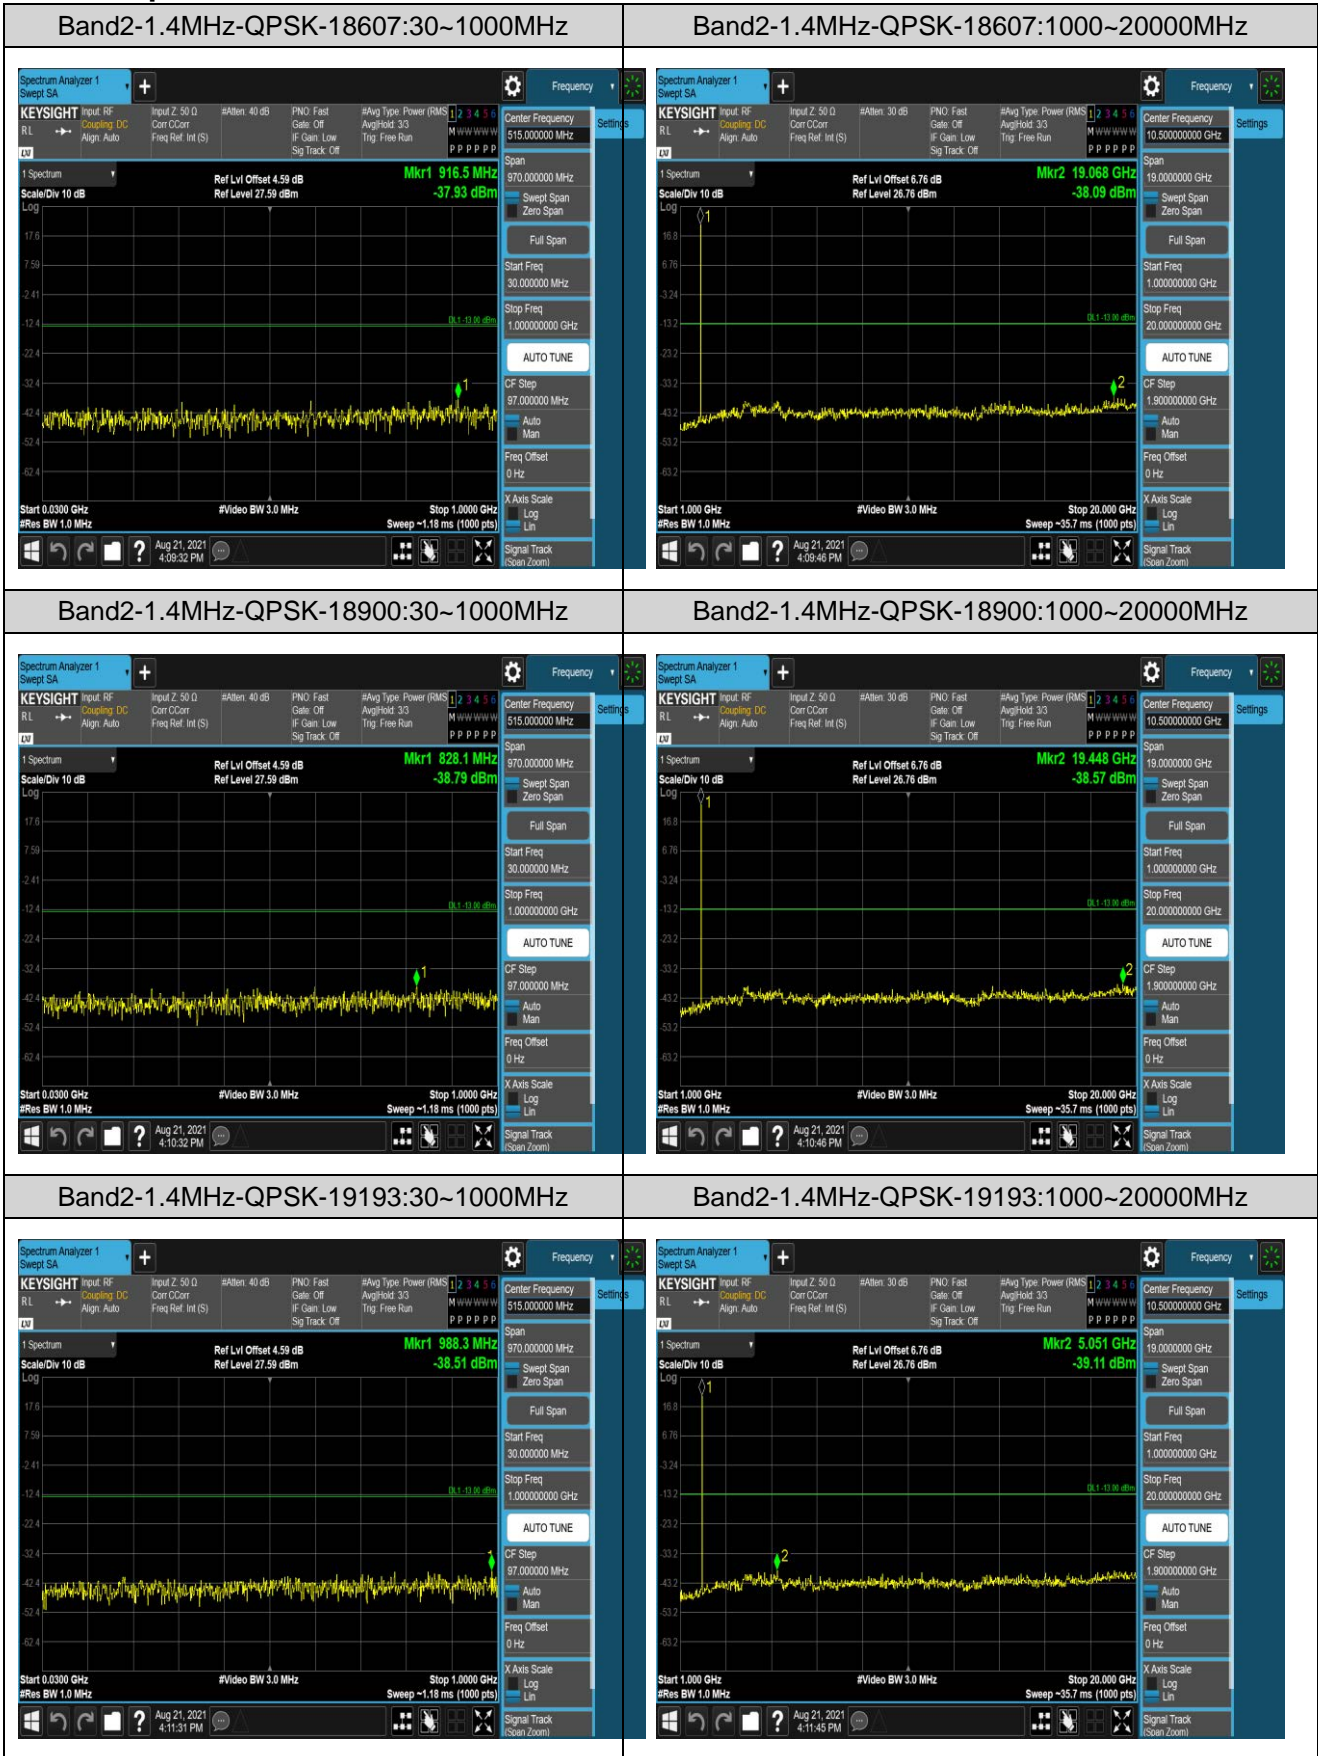

Test Graphs