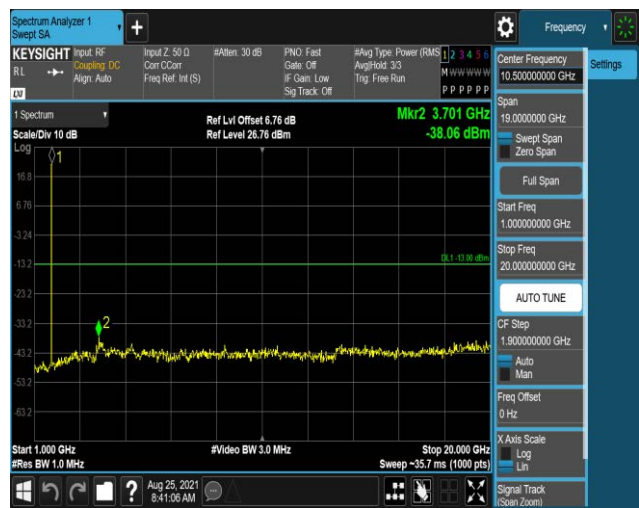

Band4-1.4MHz-QPSK-20175:1000~20000MHz