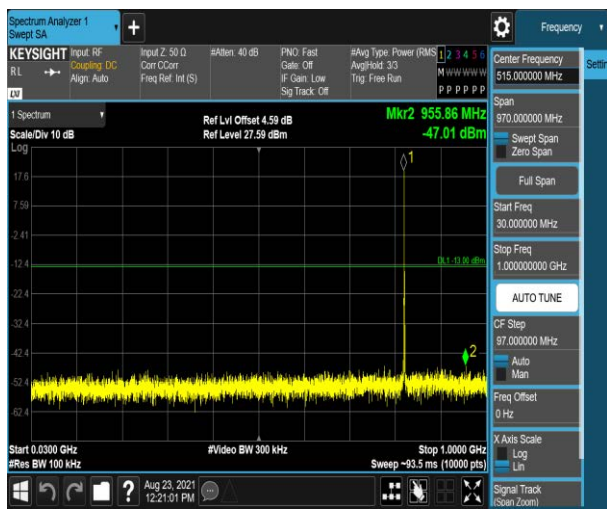

Band4-20MHz-QPSK-20175:1000~20000MHz

Band4-20MHz-QPSK-20300:30~1000MHz

Band4-20MHz-QPSK-20300:1000~20000MHz

Band5-1.4MHz-QPSK-20407:30~1000MHz

Band5-1.4MHz-QPSK-20407:1000~10000MHz

Band5-1.4MHz-QPSK-20525:30~1000MHz