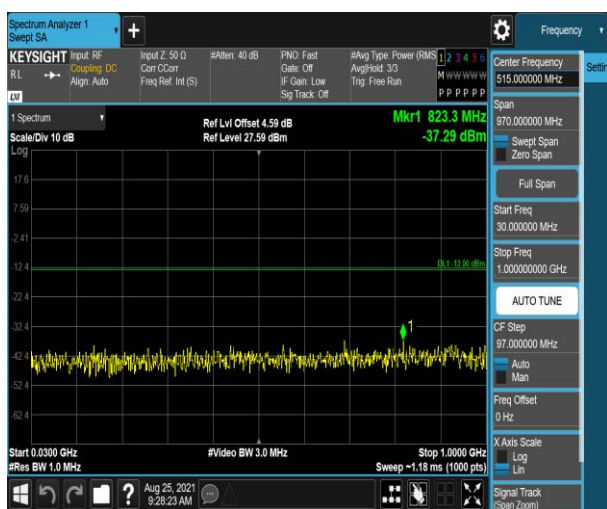

Band4-1.4MHz-QPSK-20175:1000~20000MHz

Band4-1.4MHz-QPSK-20393:30~1000MHz

Band4-1.4MHz-QPSK-20393:1000~20000MHz

Band4-20MHz-QPSK-20050:30~1000MHz

Band4-20MHz-QPSK-20050:1000~20000MHz

Band4-20MHz-QPSK-20175:30~1000MHz