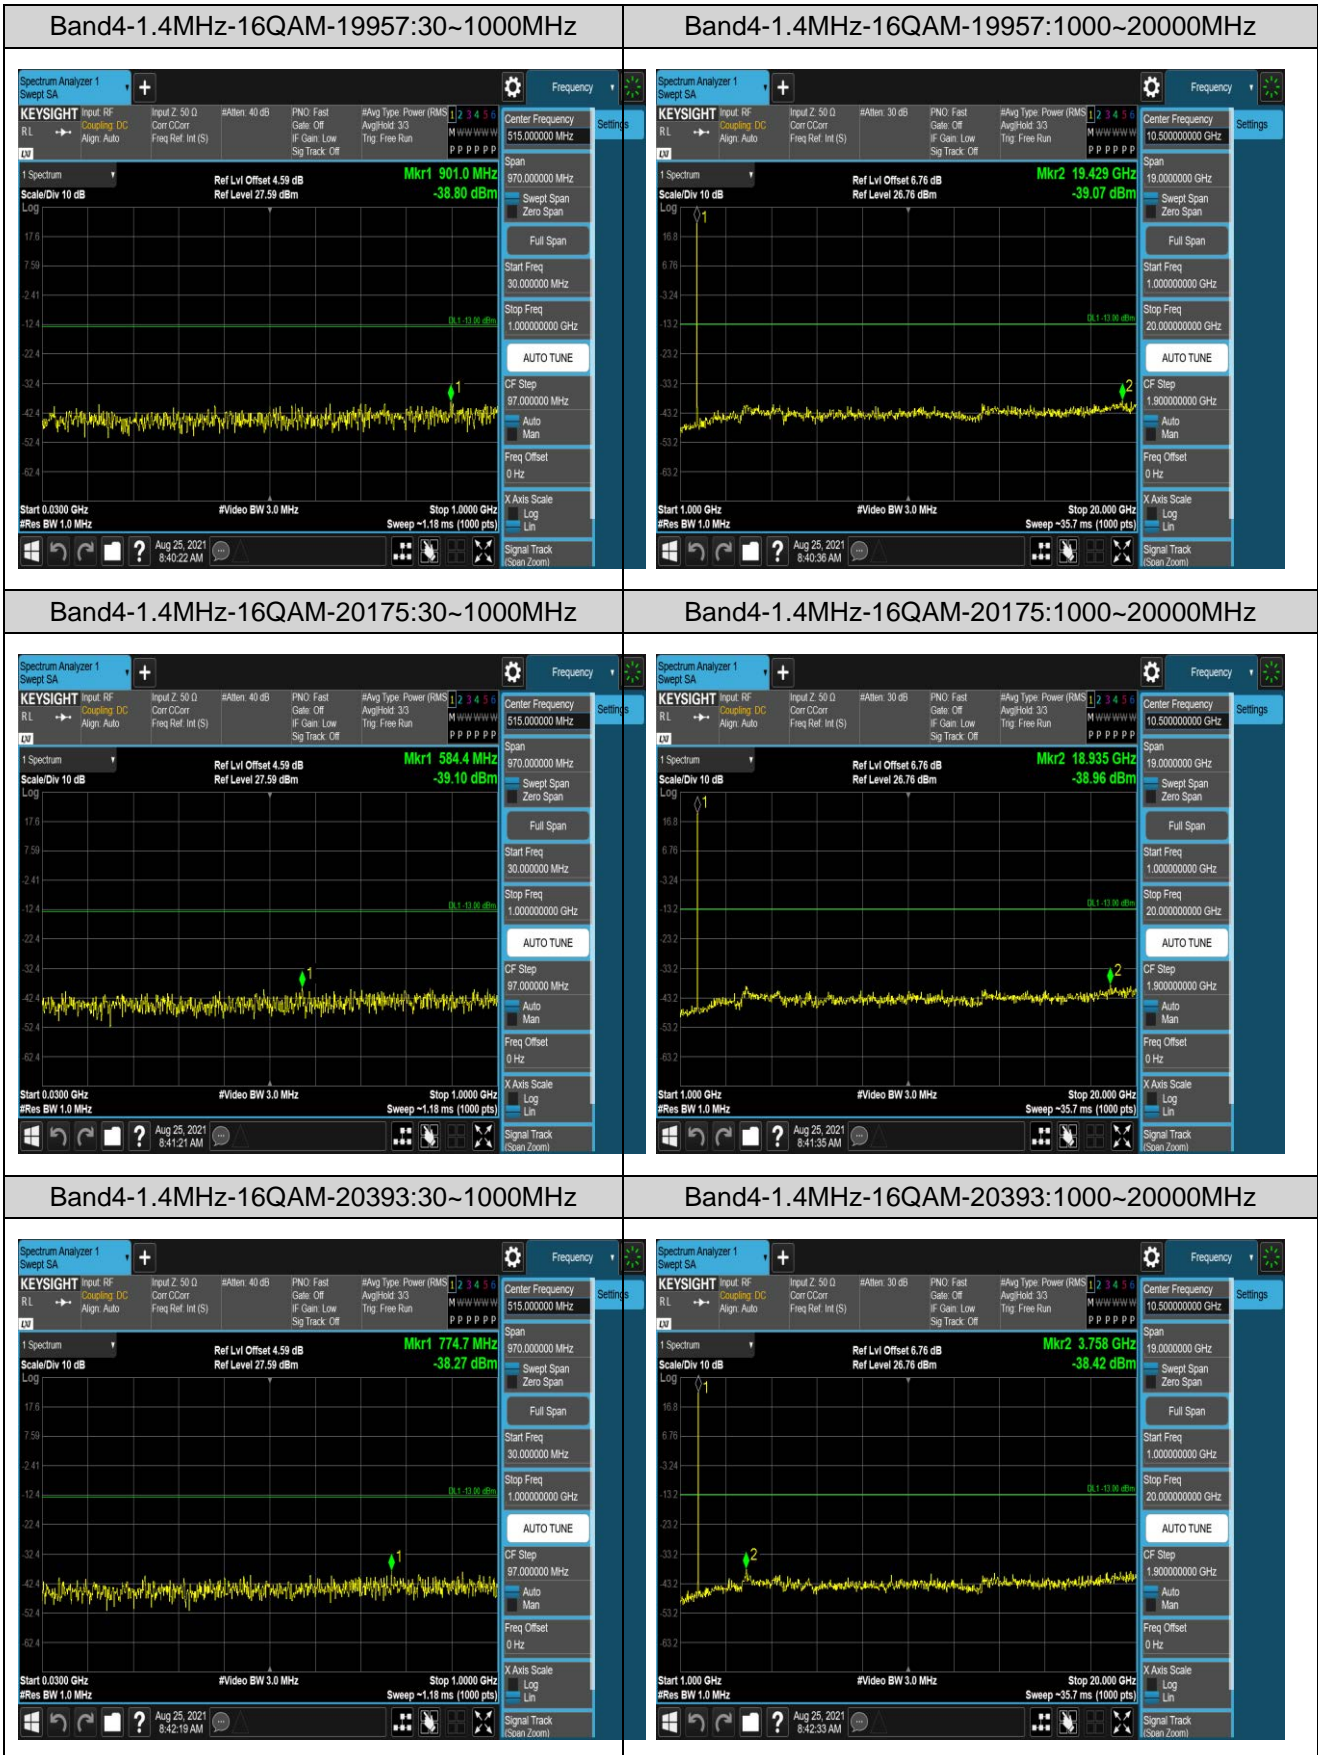

Band2-20MHz-QPSK-18900:1000~20000MHz

Band2-20MHz-QPSK-19100:30~1000MHz

Band2-20MHz-QPSK-19100:1000~20000MHz

Band4-1.4MHz-QPSK-19957:30~1000MHz

Band4-1.4MHz-QPSK-19957:1000~20000MHz

Band4-1.4MHz-QPSK-20175:30~1000MHz

Band4-1.4MHz-QPSK-20175:1000~20000MHz

Band4-1.4MHz-QPSK-20393:30~1000MHz

Band4-1.4MHz-QPSK-20393:1000~20000MHz

Band4-20MHz-QPSK-20050:30~1000MHz

Band4-20MHz-QPSK-20050:1000~20000MHz

Band4-20MHz-QPSK-20175:30~1000MHz

Band4-20MHz-QPSK-20175:1000~20000MHz

Band4-20MHz-QPSK-20300:30~1000MHz

Band4-20MHz-QPSK-20300:1000~20000MHz

Band5-1.4MHz-QPSK-20407:30~1000MHz

Band5-1.4MHz-QPSK-20407:1000~10000MHz

Band5-1.4MHz-QPSK-20525:30~1000MHz