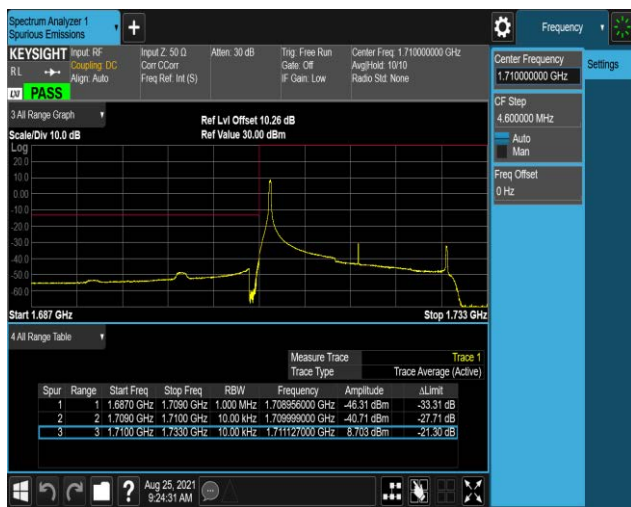

Band4-20MHz-QPSK-20050-100RB#0

Band4-20MHz-QPSK-20300-1RB#0

Band4-20MHz-QPSK-20300-1RB#99

Band4-20MHz-QPSK-20300-100RB#0

Band4-20MHz-16QAM-20050-1RB#0

Band4-20MHz-16QAM-20050-1RB#99

Band4-20MHz-16QAM-20050-100RB#0