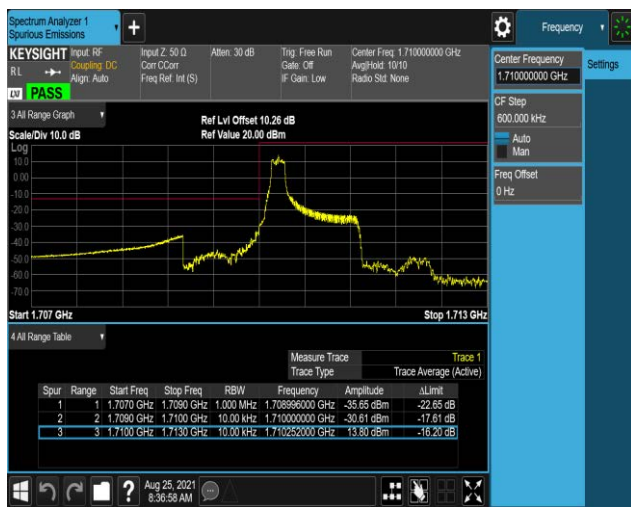

Band4-1.4MHz-QPSK-19957-1RB#0

Band4-1.4MHz-QPSK-19957-1RB#5

Band4-1.4MHz-QPSK-19957-6RB#0

Band4-1.4MHz-QPSK-20393-1RB#0

Band4-1.4MHz-QPSK-20393-1RB#5

Band4-1.4MHz-QPSK-20393-6RB#0

Band4-1.4MHz-16QAM-19957-1RB#0

Band4-1.4MHz-16QAM-19957-1RB#5

Band4-1.4MHz-16QAM-19957-6RB#0

Band4-1.4MHz-16QAM-20393-1RB#0

Band4-1.4MHz-16QAM-20393-1RB#5

Band4-1.4MHz-16QAM-20393-6RB#0

Band4-20MHz-QPSK-20050-1RB#0

Band4-20MHz-QPSK-20050-1RB#99