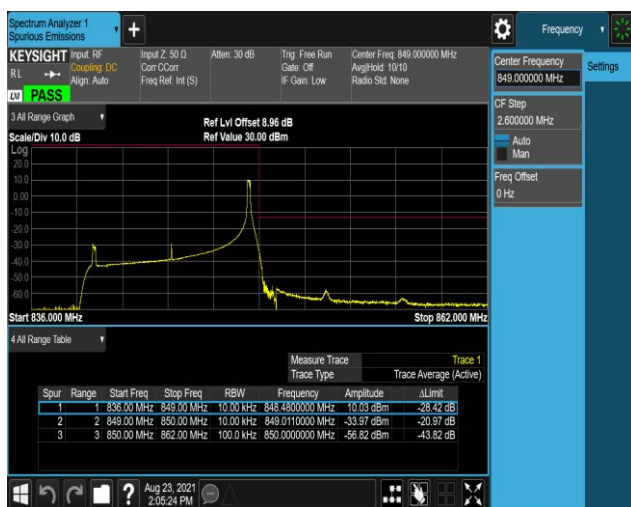

Band5-1.4MHz-16QAM-20643-6RB#0

Band5-10MHz-QPSK-20450-1RB#0

Band5-10MHz-QPSK-20450-1RB#49

Band5-10MHz-QPSK-20450-50RB#0

Band5-10MHz-QPSK-20600-1RB#0

Band5-10MHz-QPSK-20600-1RB#49

Band5-10MHz-QPSK-20600-50RB#0