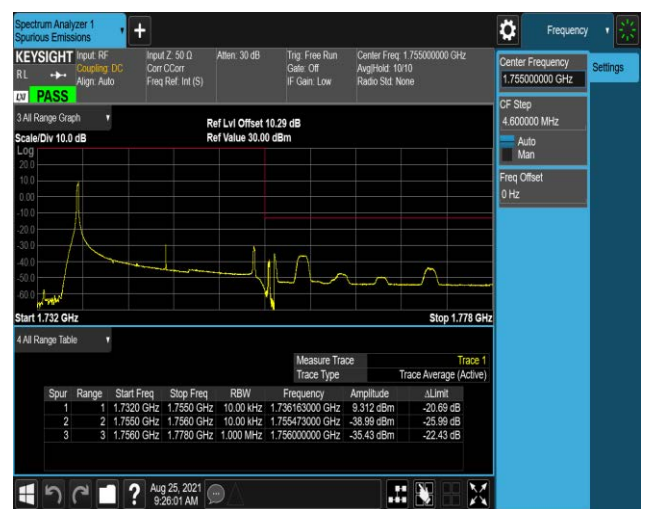

Band4-20MHz-QPSK-20050-100RB#0

Band4-20MHz-QPSK-20300-1RB#0

Band4-20MHz-QPSK-20300-1RB#99

Band4-20MHz-QPSK-20300-100RB#0

Band4-20MHz-16QAM-20050-1RB#0

Band4-20MHz-16QAM-20050-1RB#99

Band4-20MHz-16QAM-20050-100RB#0

Band4-20MHz-16QAM-20300-1RB#0

Band4-20MHz-16QAM-20300-1RB#99

Band4-20MHz-16QAM-20300-100RB#0

Band5-1.4MHz-QPSK-20407-1RB#0

Band5-1.4MHz-QPSK-20407-1RB#5

Band5-1.4MHz-QPSK-20407-6RB#0

Band5-1.4MHz-QPSK-20643-1RB#0