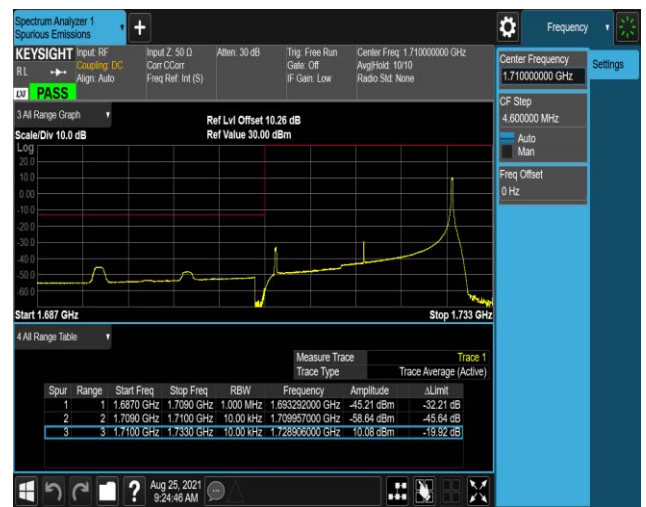

Band4-1.4MHz-16QAM-19957-1RB#5

Band4-1.4MHz-16QAM-19957-6RB#0

Band4-1.4MHz-16QAM-20393-1RB#0

Band4-1.4MHz-16QAM-20393-1RB#5

Band4-1.4MHz-16QAM-20393-6RB#0

Band4-20MHz-QPSK-20050-1RB#0

Band4-20MHz-QPSK-20050-1RB#99