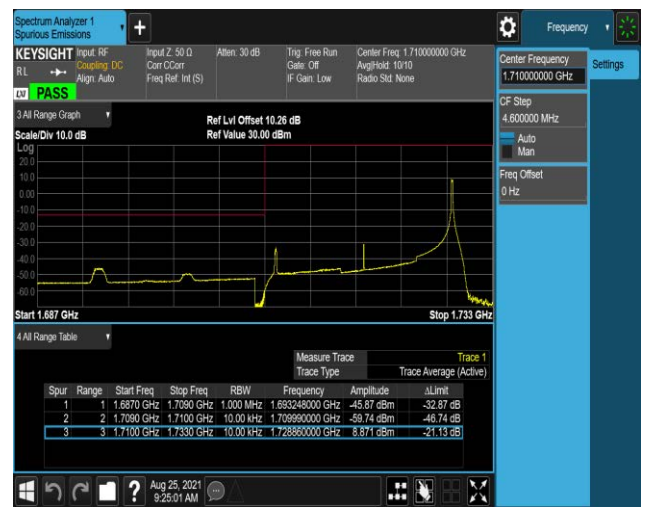

Band4-20MHz-QPSK-20050-100RB#0

Band4-20MHz-QPSK-20300-1RB#0

Band4-20MHz-QPSK-20300-1RB#99

Band4-20MHz-QPSK-20300-100RB#0

Band4-20MHz-16QAM-20050-1RB#0

Band4-20MHz-16QAM-20050-1RB#99

Band4-20MHz-16QAM-20050-100RB#0