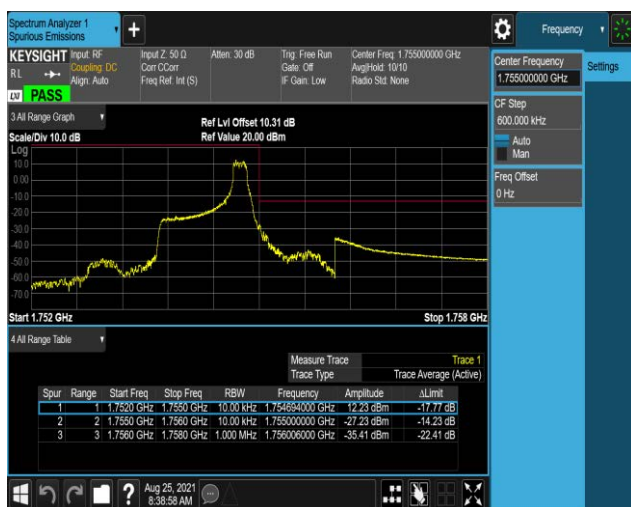

Band4-1.4MHz-16QAM-19957-1RB#5

Band4-1.4MHz-16QAM-19957-6RB#0

Band4-1.4MHz-16QAM-20393-1RB#0

Band4-1.4MHz-16QAM-20393-1RB#5

Band4-1.4MHz-16QAM-20393-6RB#0

Band4-20MHz-QPSK-20050-1RB#0

Band4-20MHz-QPSK-20050-1RB#99