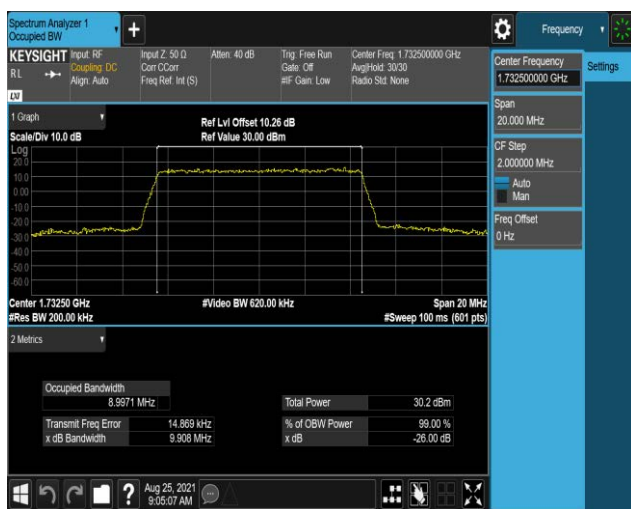

Band4-10MHz-QPSK-20175-50RB#0

Band4-10MHz-QPSK-20350-50RB#0

Band4-10MHz-16QAM-20000-50RB#0

Band4-10MHz-16QAM-20175-50RB#0

Band4-10MHz-16QAM-20350-50RB#0

Band4-15MHz-QPSK-20025-75RB#0

Band4-15MHz-QPSK-20175-75RB#0