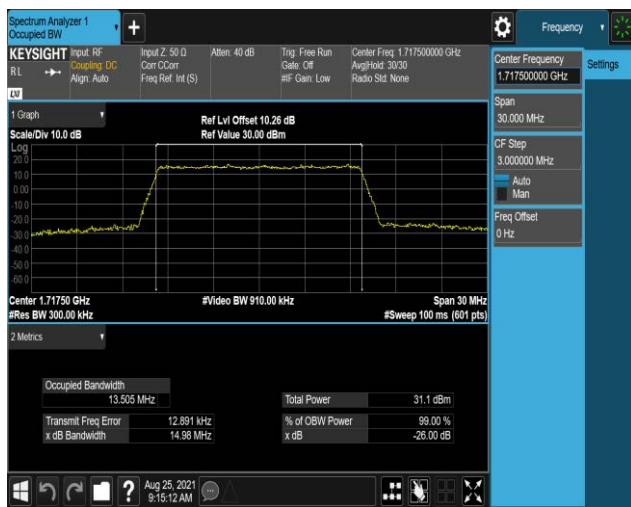

Band4-10MHz-QPSK-20175-50RB#0

Band4-10MHz-QPSK-20350-50RB#0

Band4-10MHz-16QAM-20000-50RB#0

Band4-10MHz-16QAM-20175-50RB#0

Band4-10MHz-16QAM-20350-50RB#0

Band4-15MHz-QPSK-20025-75RB#0

Band4-15MHz-QPSK-20175-75RB#0