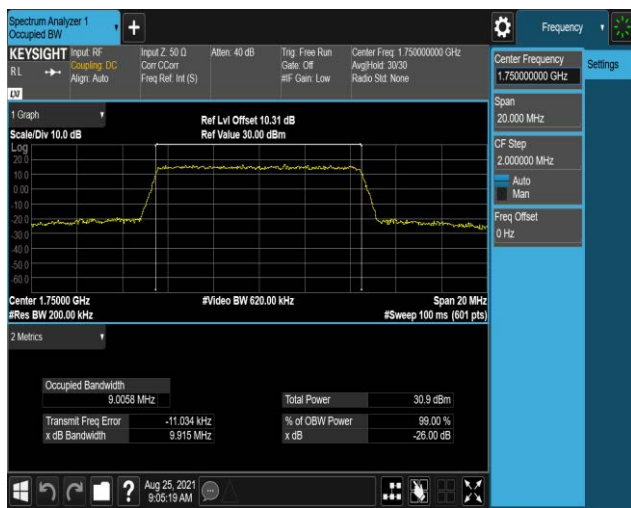

Band4-10MHz-16QAM-20175-50RB#0