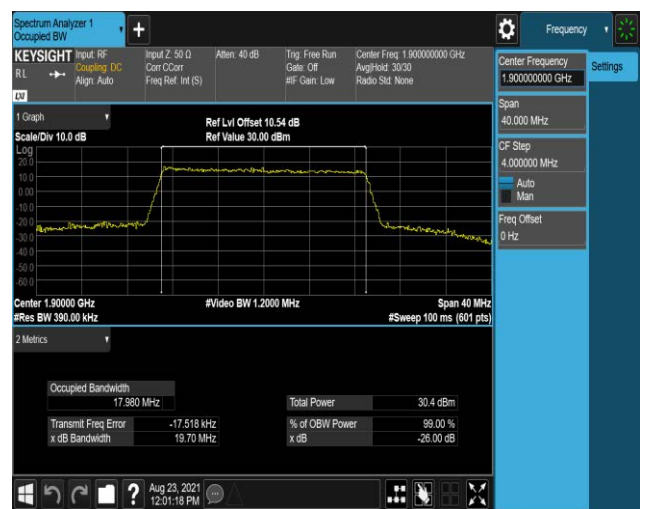

Band4-1.4MHz-QPSK-20175-6RB#0