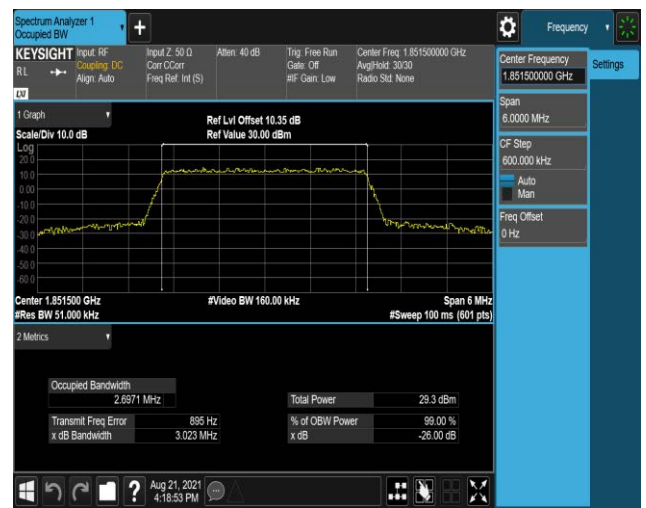

Test Graphs

Band2-3MHz-QPSK-18615-15RB#0

Band2-3MHz-QPSK-18900-15RB#0

Band2-3MHz-QPSK-19185-15RB#0

Band2-3MHz-16QAM-18615-15RB#0

Band2-3MHz-16QAM-18900-15RB#0

Band2-3MHz-16QAM-19185-15RB#0

Band2-5MHz-QPSK-18625-25RB#0