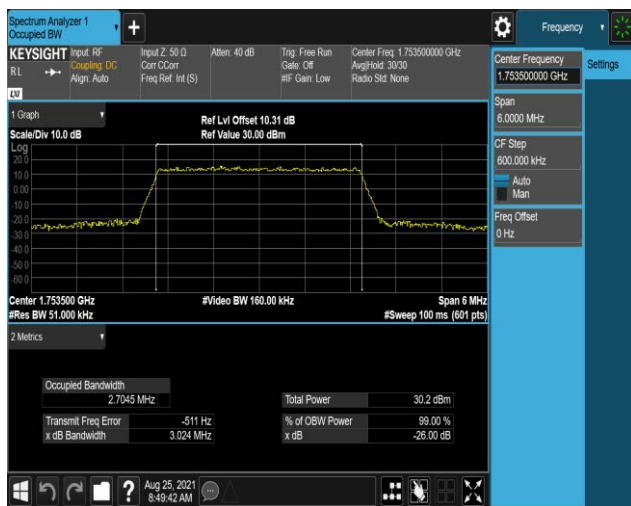

Band4-1.4MHz-16QAM-20393-6RB#0

Band4-3MHz-QPSK-19965-15RB#0

Band4-3MHz-QPSK-20175-15RB#0

Band4-3MHz-QPSK-20385-15RB#0

Band4-3MHz-16QAM-19965-15RB#0

Band4-3MHz-16QAM-20175-15RB#0

Band4-3MHz-16QAM-20385-15RB#0