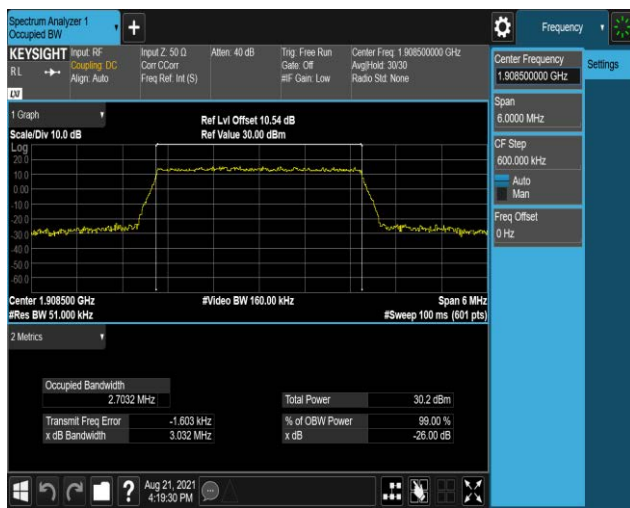

Test Graphs

Band2-3MHz-QPSK-18615-15RB#0

Band2-3MHz-QPSK-18900-15RB#0

Band2-3MHz-QPSK-19185-15RB#0

Band2-3MHz-16QAM-18615-15RB#0

Band2-3MHz-16QAM-18900-15RB#0

Band2-3MHz-16QAM-19185-15RB#0

Band2-5MHz-QPSK-18625-25RB#0