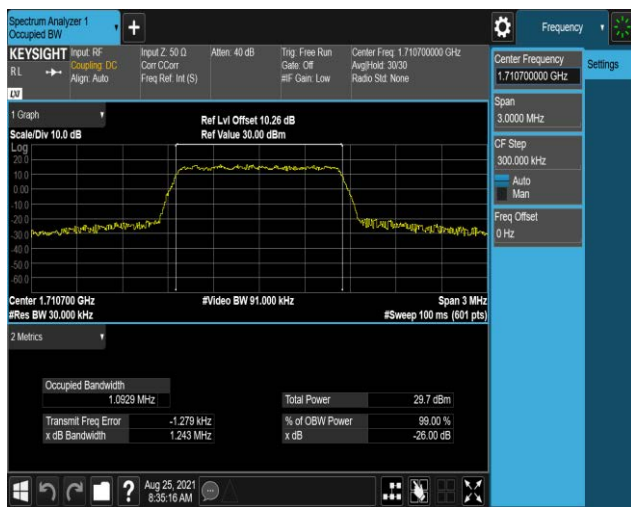

Band4-1.4MHz-QPSK-20393-6RB#0