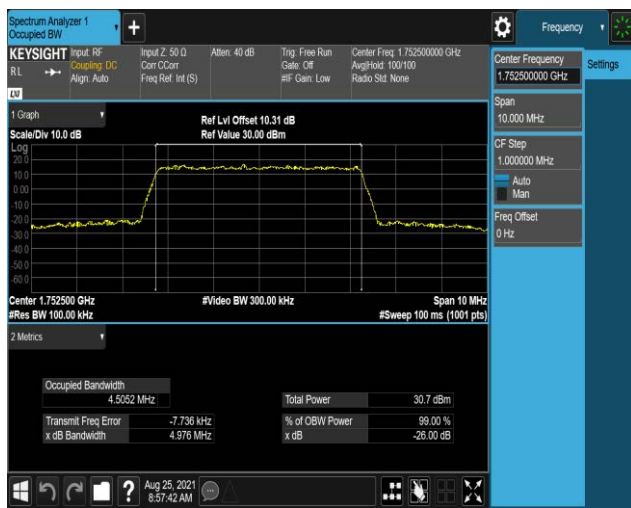

Band4-5MHz-16QAM-20175-25RB#0