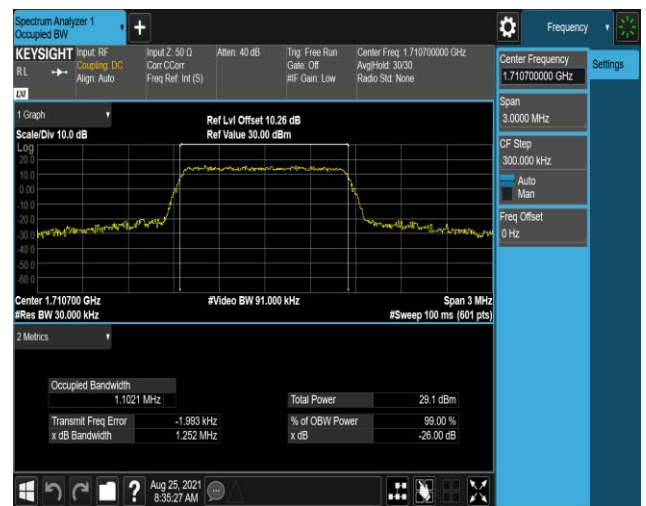

Band2-20MHz-16QAM-18900-100RB#0

Band2-20MHz-16QAM-19100-100RB#0

Band4-1.4MHz-QPSK-19957-6RB#0

Band4-1.4MHz-QPSK-20175-6RB#0

Band4-1.4MHz-QPSK-20393-6RB#0

Band4-1.4MHz-16QAM-19957-6RB#0

Band4-1.4MHz-16QAM-20175-6RB#0