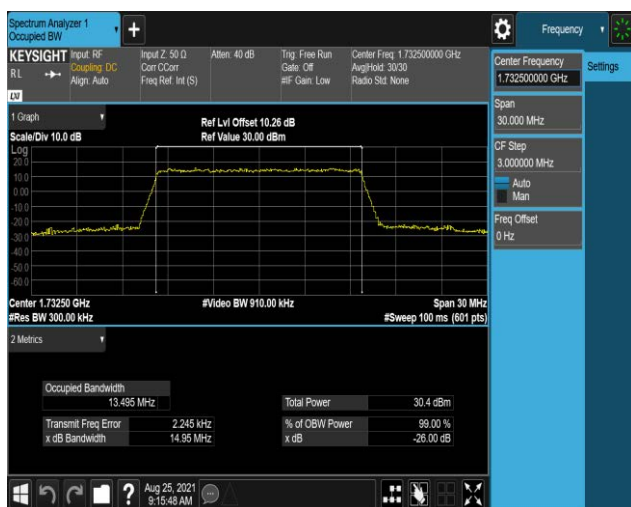

Band4-20MHz-QPSK-20050-100RB#0