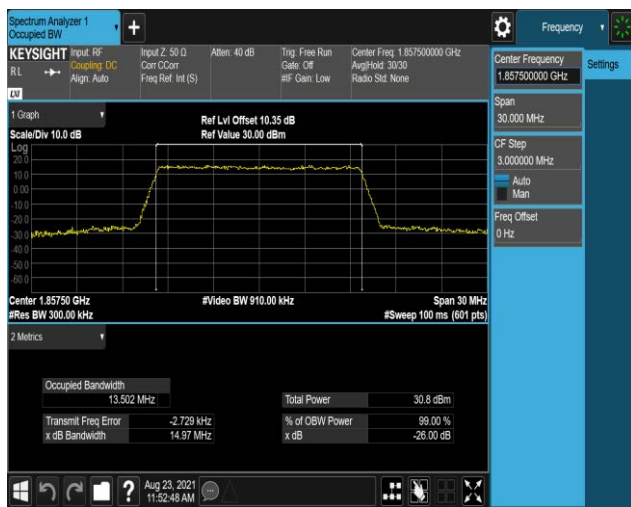

Band2-10MHz-QPSK-19150-50RB#0

Band2-10MHz-16QAM-18650-50RB#0

Band2-10MHz-16QAM-18900-50RB#0

Band2-10MHz-16QAM-19150-50RB#0

Band2-15MHz-QPSK-18675-75RB#0

Band2-15MHz-QPSK-18900-75RB#0

Band2-15MHz-QPSK-19125-75RB#0