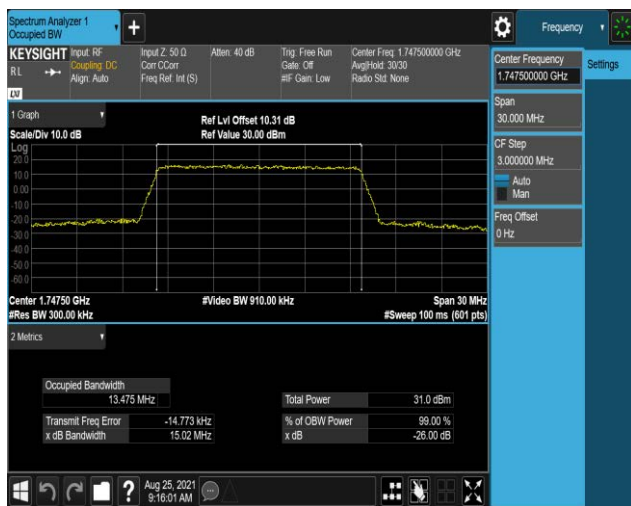

Band4-15MHz-16QAM-20175-75RB#0