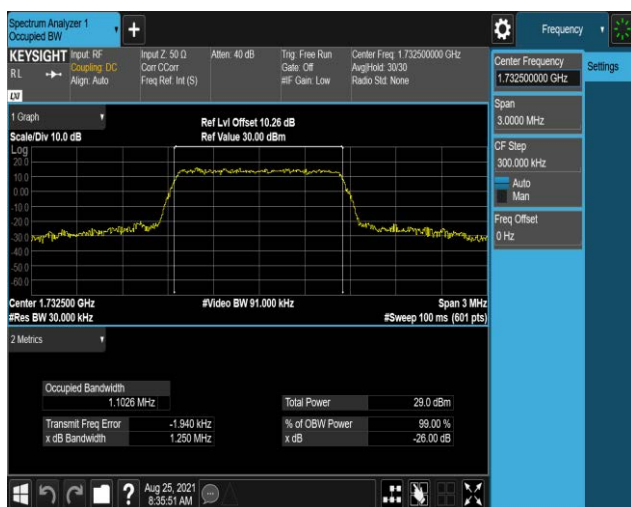

Band2-20MHz-16QAM-18900-100RB#0

Band2-20MHz-16QAM-19100-100RB#0

Band4-1.4MHz-QPSK-19957-6RB#0

Band4-1.4MHz-QPSK-20175-6RB#0

Band4-1.4MHz-QPSK-20393-6RB#0

Band4-1.4MHz-16QAM-19957-6RB#0

Band4-1.4MHz-16QAM-20175-6RB#0