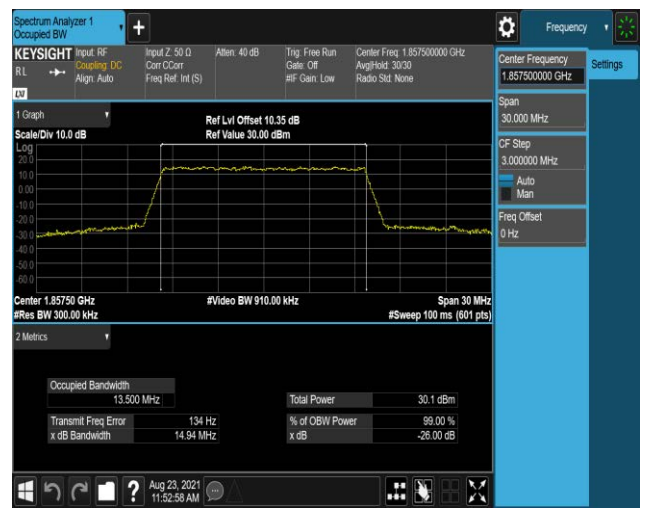

Band2-15MHz-16QAM-19125-75RB#0