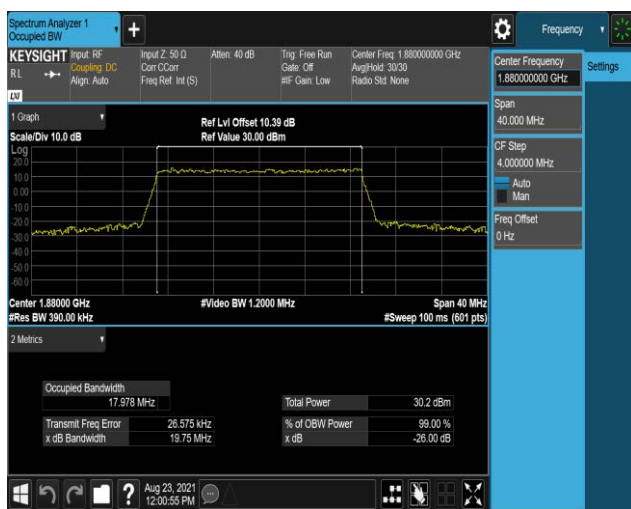

Band4-1.4MHz-QPSK-19957-6RB#0