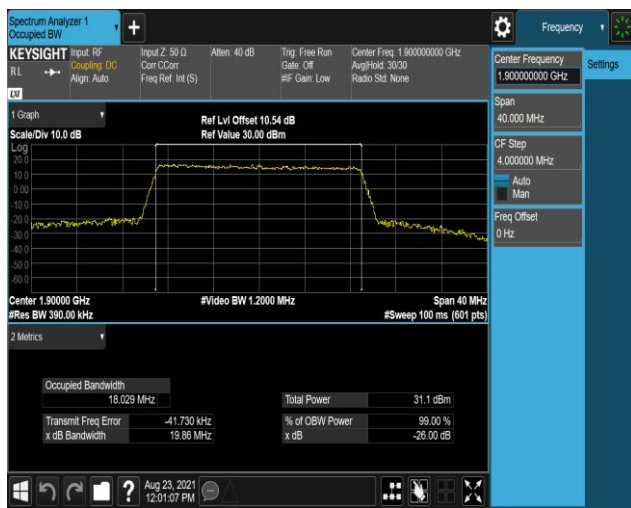

Band2-15MHz-16QAM-18675-75RB#0

Band2-15MHz-16QAM-18900-75RB#0

Band2-15MHz-16QAM-19125-75RB#0

Band2-20MHz-QPSK-18700-100RB#0

Band2-20MHz-QPSK-18900-100RB#0

Band2-20MHz-QPSK-19100-100RB#0

Band2-20MHz-16QAM-18700-100RB#0