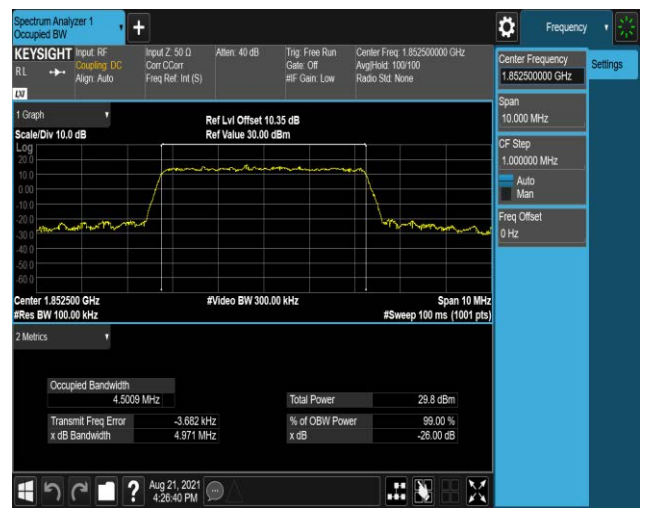

Band2-5MHz-16QAM-19175-25RB#0