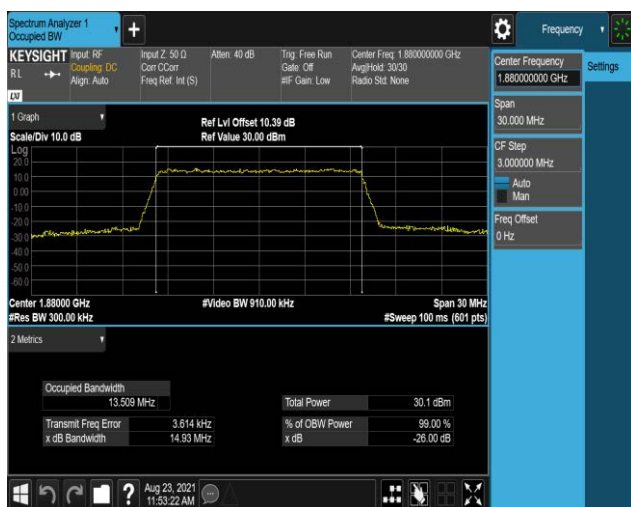

Band2-20MHz-QPSK-18700-100RB#0