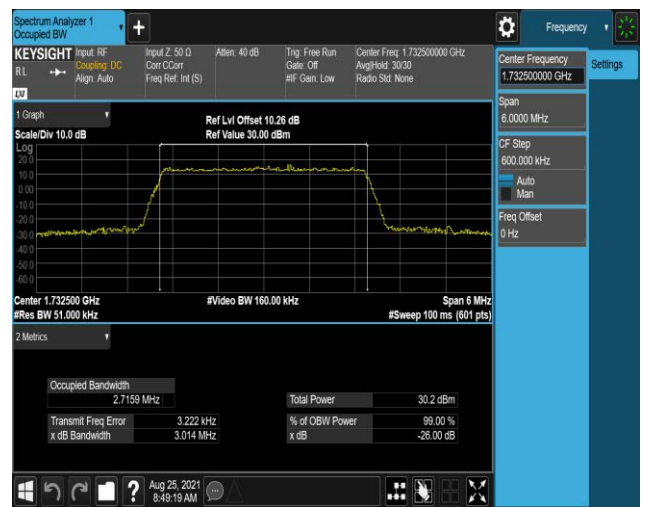

Band4-3MHz-16QAM-19965-15RB#0