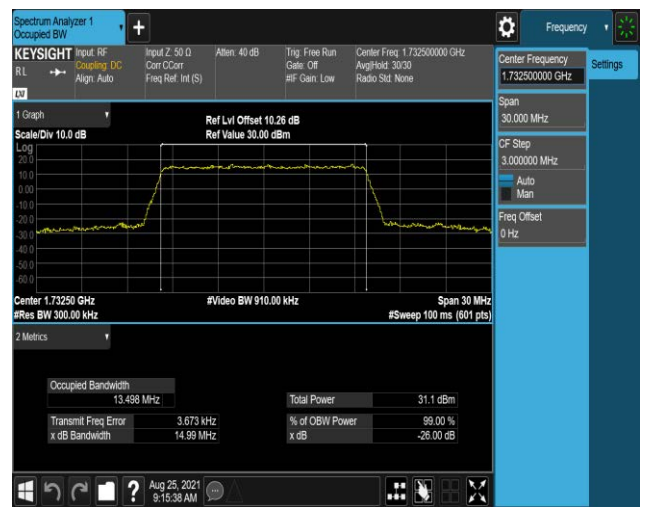

Band4-10MHz-QPSK-20175-50RB#0

Band4-10MHz-QPSK-20350-50RB#0

Band4-10MHz-16QAM-20000-50RB#0

Band4-10MHz-16QAM-20175-50RB#0

Band4-10MHz-16QAM-20350-50RB#0

Band4-15MHz-QPSK-20025-75RB#0

Band4-15MHz-QPSK-20175-75RB#0