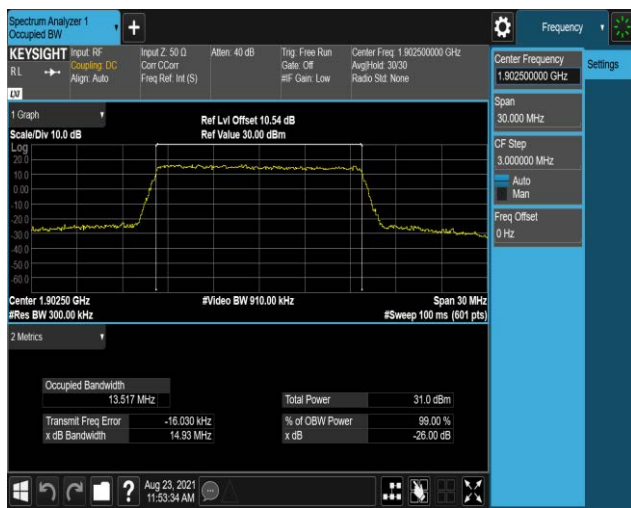

Band2-10MHz-QPSK-19150-50RB#0

Band2-10MHz-16QAM-18650-50RB#0

Band2-10MHz-16QAM-18900-50RB#0

Band2-10MHz-16QAM-19150-50RB#0

Band2-15MHz-QPSK-18675-75RB#0

Band2-15MHz-QPSK-18900-75RB#0

Band2-15MHz-QPSK-19125-75RB#0