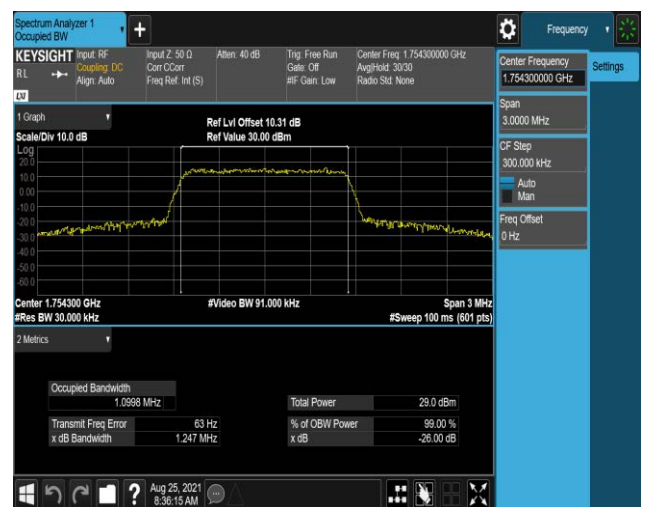

Band4-3MHz-QPSK-20175-15RB#0