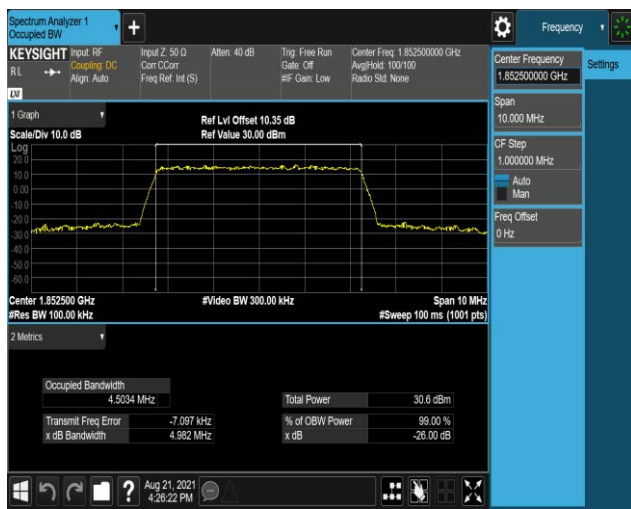

Test Graphs

Band2-3MHz-QPSK-18615-15RB#0

Band2-3MHz-QPSK-18900-15RB#0

Band2-3MHz-QPSK-19185-15RB#0

Band2-3MHz-16QAM-18615-15RB#0

Band2-3MHz-16QAM-18900-15RB#0

Band2-3MHz-16QAM-19185-15RB#0

Band2-5MHz-QPSK-18625-25RB#0