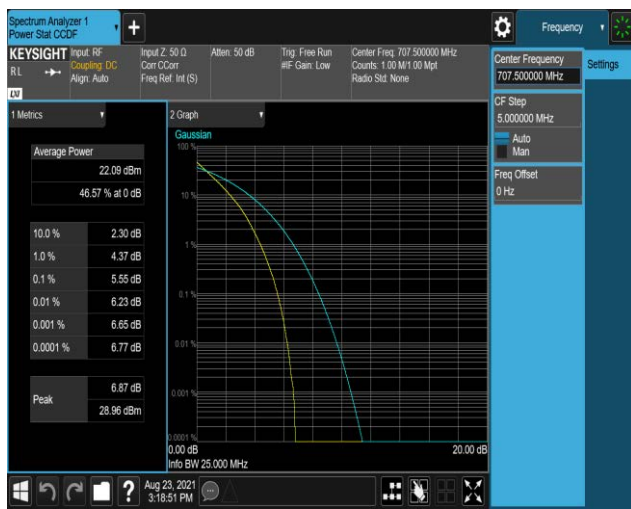

Band17-10MHz-QPSK-23790-50RB#0