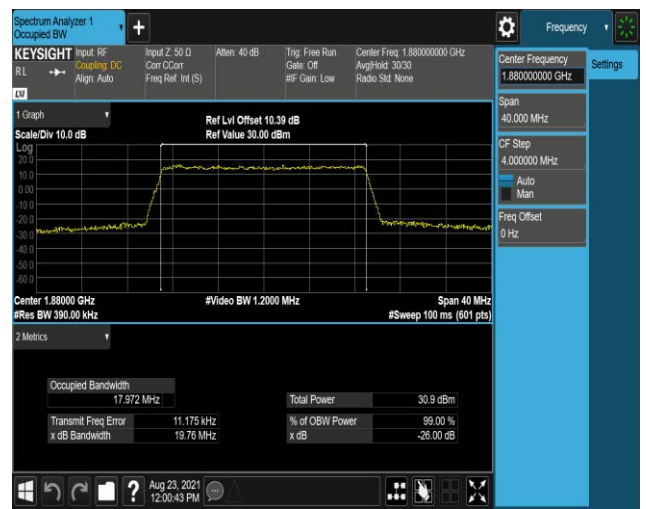

Band2-15MHz-16QAM-18675-75RB#0

Band2-15MHz-16QAM-18900-75RB#0

Band2-15MHz-16QAM-19125-75RB#0

Band2-20MHz-QPSK-18700-100RB#0

Band2-20MHz-QPSK-18900-100RB#0

Band2-20MHz-QPSK-19100-100RB#0

Band2-20MHz-16QAM-18700-100RB#0