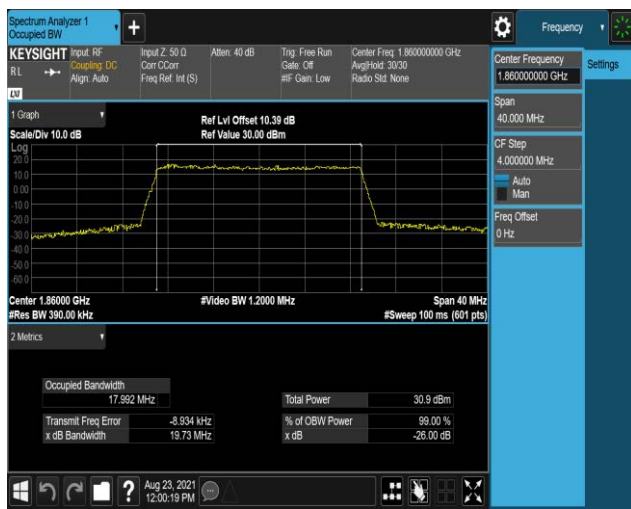

Band2-15MHz-16QAM-18675-75RB#0

Band2-15MHz-16QAM-18900-75RB#0

Band2-15MHz-16QAM-19125-75RB#0

Band2-20MHz-QPSK-18700-100RB#0

Band2-20MHz-QPSK-18900-100RB#0

Band2-20MHz-QPSK-19100-100RB#0

Band2-20MHz-16QAM-18700-100RB#0