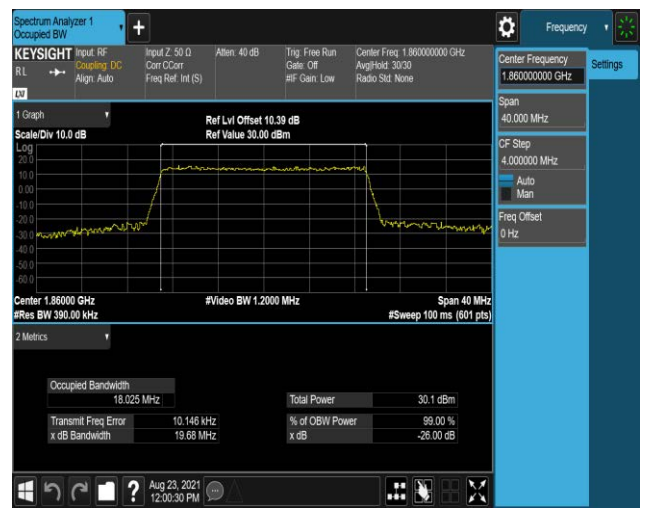

Band2-15MHz-16QAM-18675-75RB#0

Band2-15MHz-16QAM-18900-75RB#0

Band2-15MHz-16QAM-19125-75RB#0

Band2-20MHz-QPSK-18700-100RB#0

Band2-20MHz-QPSK-18900-100RB#0

Band2-20MHz-QPSK-19100-100RB#0

Band2-20MHz-16QAM-18700-100RB#0