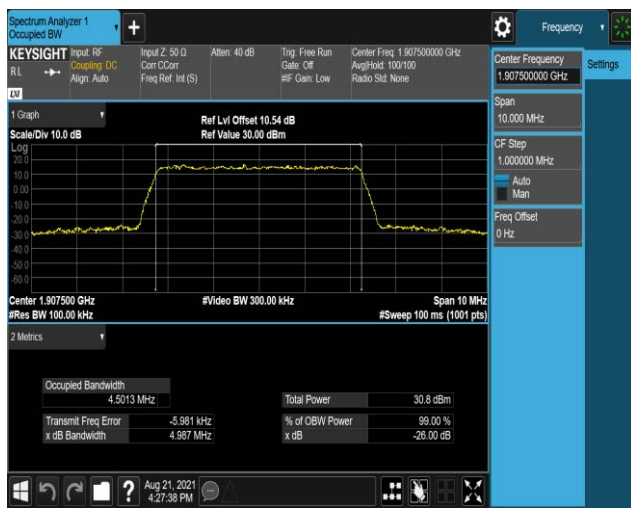

Band2-5MHz-16QAM-18900-25RB#0