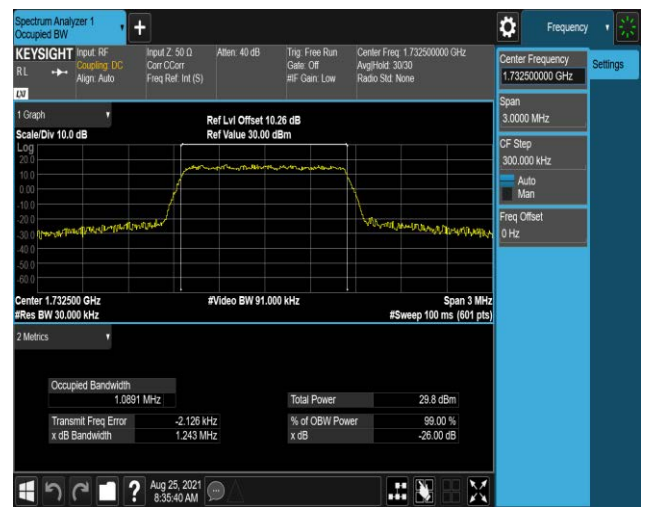

Band2-20MHz-16QAM-18900-100RB#0

Band2-20MHz-16QAM-19100-100RB#0

Band4-1.4MHz-QPSK-19957-6RB#0

Band4-1.4MHz-QPSK-20175-6RB#0

Band4-1.4MHz-QPSK-20393-6RB#0

Band4-1.4MHz-16QAM-19957-6RB#0

Band4-1.4MHz-16QAM-20175-6RB#0