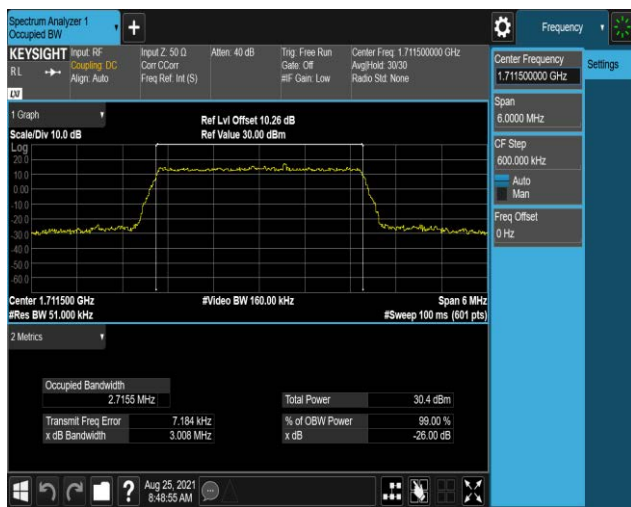

Band4-3MHz-QPSK-20385-15RB#0