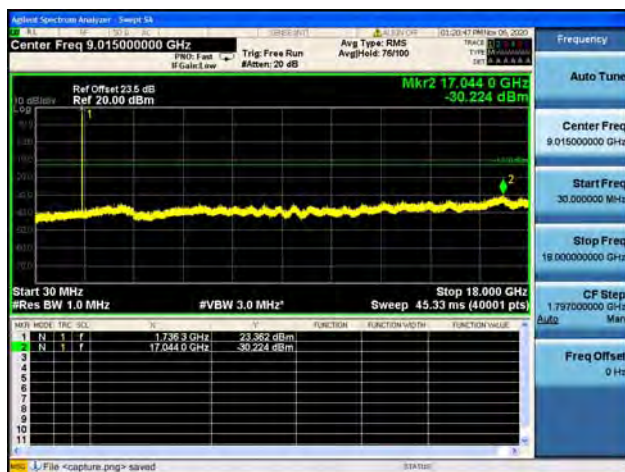

Band4 / 20MHz / High CH / 16QAM