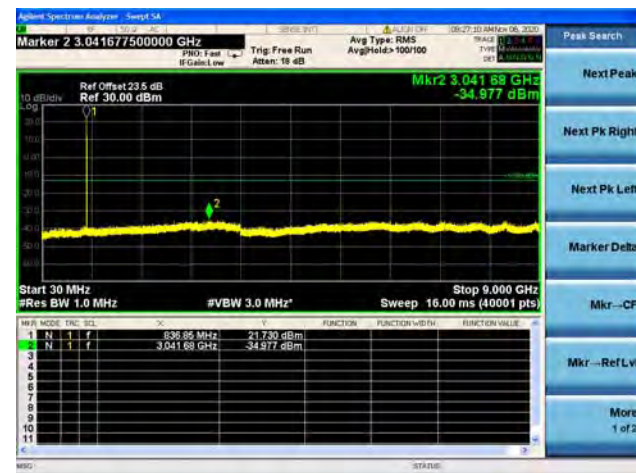

Band26 / 1.4MHz / Mid CH / 16QAM