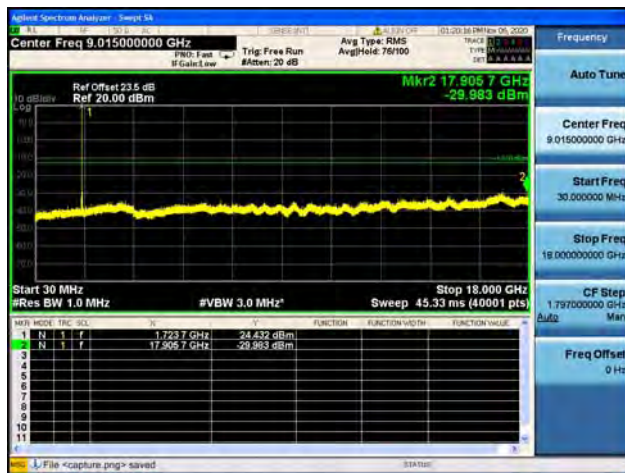

Band4 / 20MHz / Mid CH / 64QAM