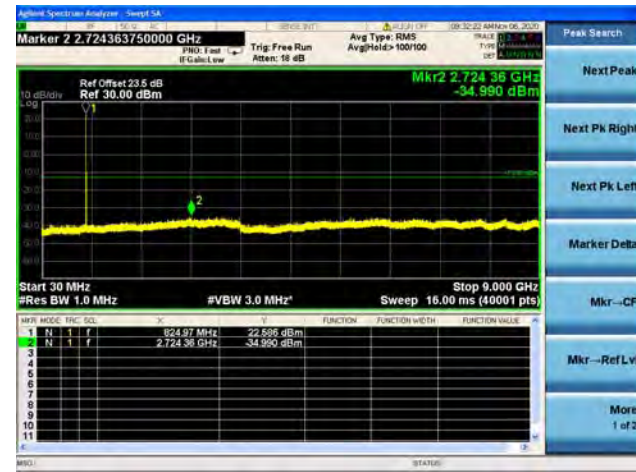

Band26 / 1.4MHz / Low CH / 64QAM