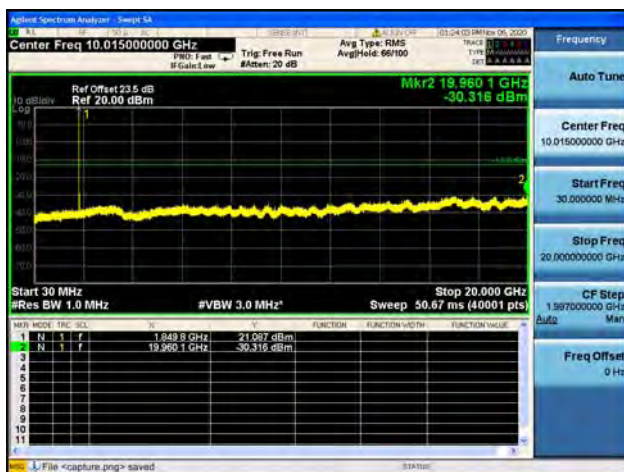

Band25 / 1.4MHz / High CH / 16QAM

Band25 / 1.4MHz / High CH / 64QAM

Band25 / 3MHz / Low CH / QPSK

Band25 / 3MHz / Low CH / 16QAM

Band25 / 3MHz / Low CH / 64QAM

Band25 / 3MHz / Mid CH / QPSK

Band25 / 3MHz / Mid CH / 16QAM