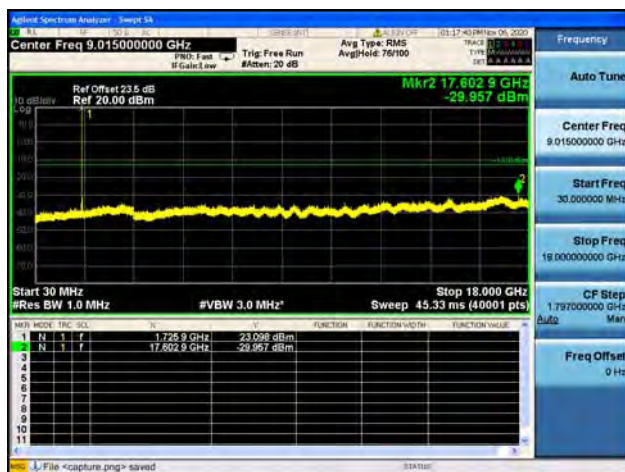

Band4 / 15MHz / Low CH / QPSK

Band4 / 15MHz / Low CH / 16QAM

Band4 / 15MHz / Low CH / 64QAM

Band4 / 15MHz / Mid CH / QPSK

Band4 / 15MHz / Mid CH / 16QAM

Band4 / 15MHz / Mid CH / 64QAM

Band4 / 15MHz / High CH / QPSK