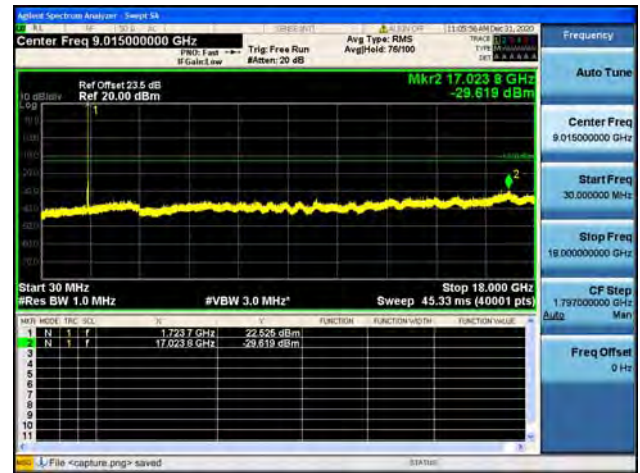

Band4 / 15MHz / High CH / 16QAM

Band4 / 15MHz / High CH / 64QAM

Band4 / 20MHz / Low CH / QPSK

Band4 / 20MHz / Low CH / 16QAM

Band4 / 20MHz / Low CH / 64QAM

Band4 / 20MHz / Mid CH / QPSK

Band4 / 20MHz / Mid CH / 16QAM