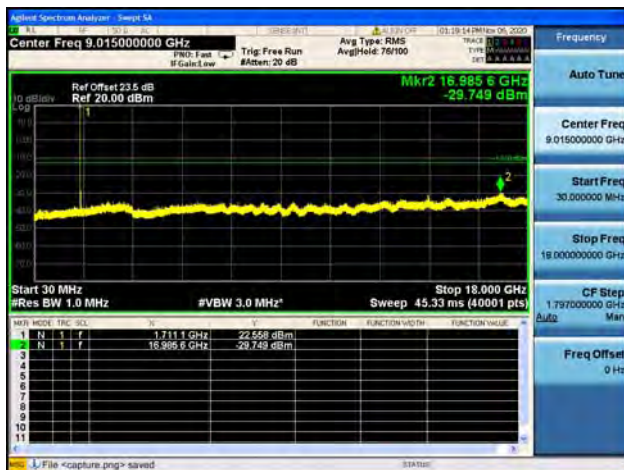

Band4 / 15MHz / High CH / 16QAM

Band4 / 15MHz / High CH / 64QAM

Band4 / 20MHz / Low CH / QPSK

Band4 / 20MHz / Low CH / 16QAM

Band4 / 20MHz / Low CH / 64QAM

Band4 / 20MHz / Mid CH / QPSK

Band4 / 20MHz / Mid CH / 16QAM