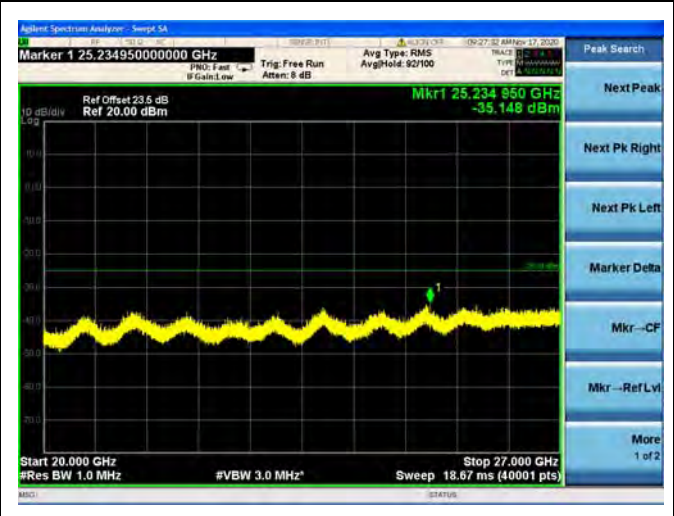

Band 41 / 10MHz / High CH / 64QAM