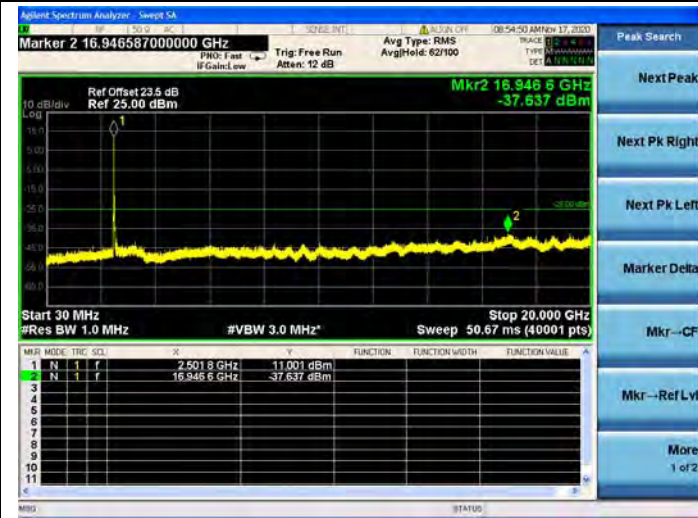

Band 41 / 15MHz / Low CH / 64QAM