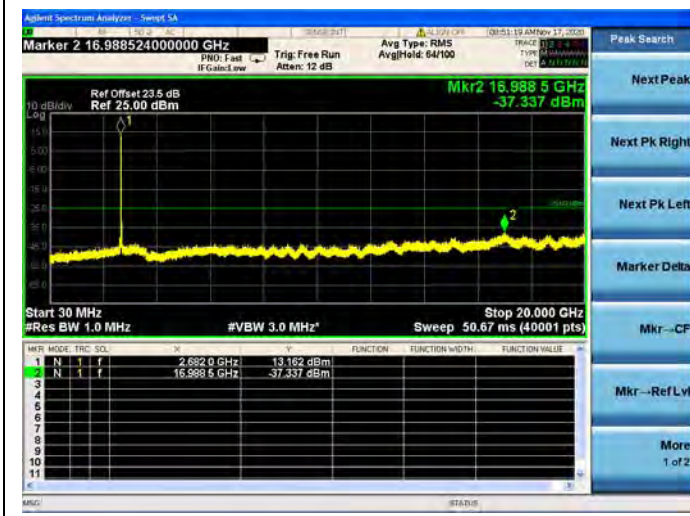

Band 41 / 10MHz / High CH / QPSK