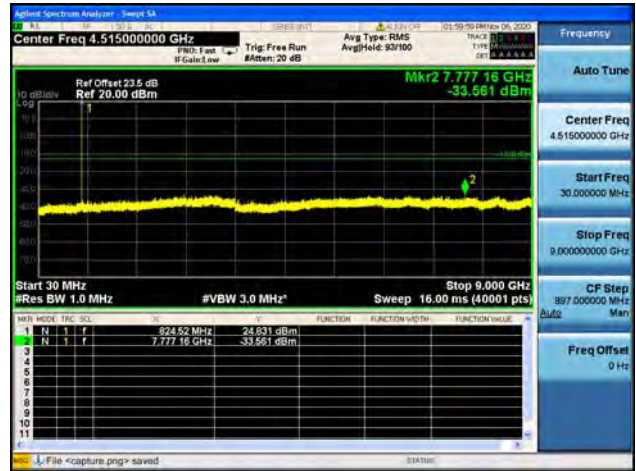

Band4 / 20MHz / Mid CH / 64QAM

Band4 / 20MHz / High CH / QPSK

Band4 / 20MHz / High CH / 16QAM

Band4 / 20MHz / High CH / 64QAM

Band5 / 1.4MHz / Low CH / QPSK

Band5 / 1.4MHz / Low CH / 16QAM

Band5 / 1.4MHz / Low CH / 64QAM