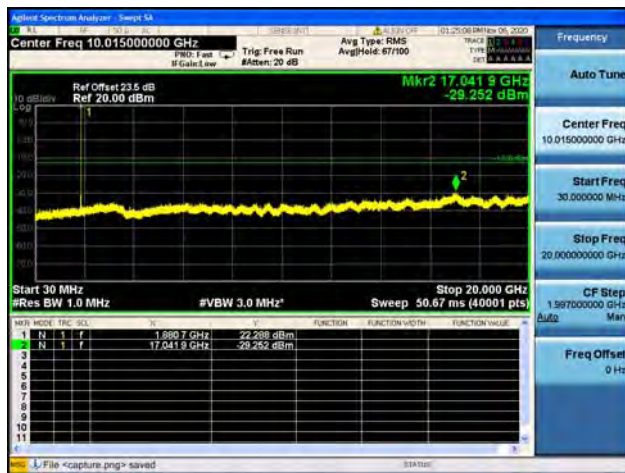

Band25 / 3MHz / Mid CH / 64QAM