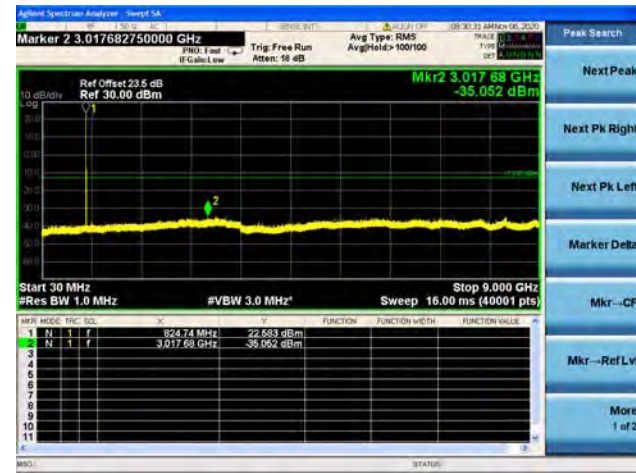

Band25 / 20MHz / Mid CH / 16QAM

Band25 / 20MHz / Mid CH / 64QAM

Band25 / 20MHz / High CH / QPSK

Band25 / 20MHz / High CH / 16QAM

Band25 / 20MHz / High CH / 64QAM

Band26 / 1.4MHz / Low CH / QPSK

Band26 / 1.4MHz / Low CH / 16QAM