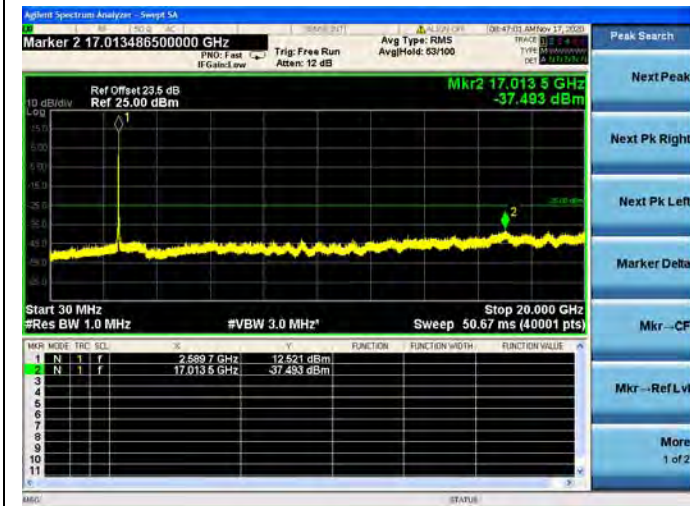

Band 41 / 10MHz / Mid CH / 16QAM