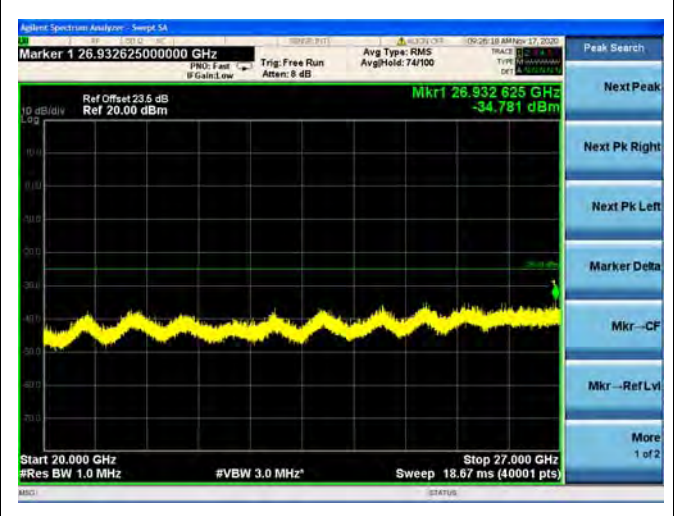

Band 41 / 10MHz / High CH / QPSK