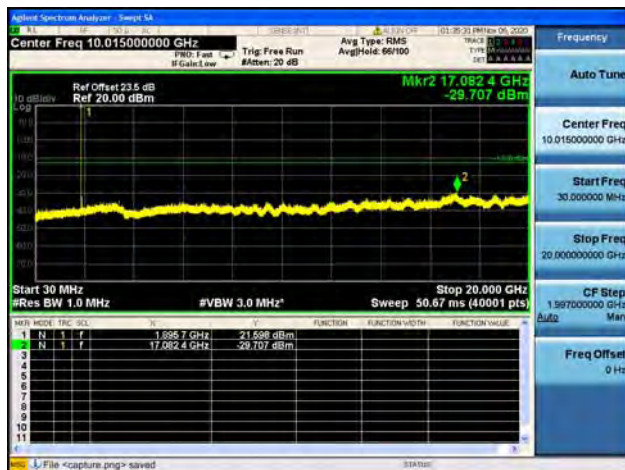

Band25 / 20MHz / Mid CH / 16QAM

Band25 / 20MHz / Mid CH / 64QAM

Band25 / 20MHz / High CH / QPSK

Band25 / 20MHz / High CH / 16QAM

Band25 / 20MHz / High CH / 64QAM

Band26 / 1.4MHz / Low CH / QPSK

Band26 / 1.4MHz / Low CH / 16QAM