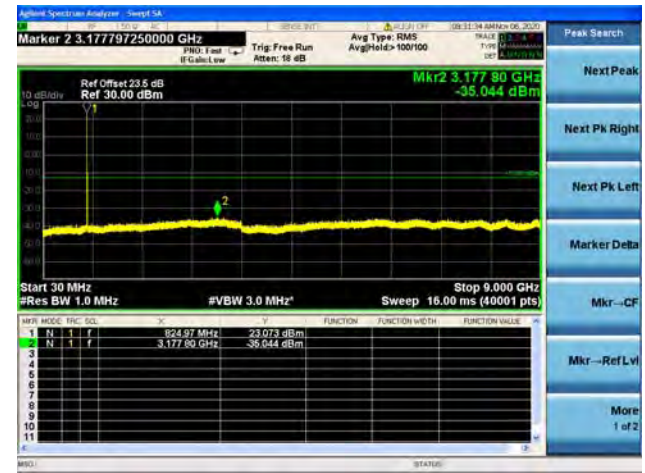

Band25 / 20MHz / Mid CH / 16QAM

Band25 / 20MHz / Mid CH / 64QAM

Band25 / 20MHz / High CH / QPSK

Band25 / 20MHz / High CH / 16QAM

Band25 / 20MHz / High CH / 64QAM

Band26 / 1.4MHz / Low CH / QPSK

Band26 / 1.4MHz / Low CH / 16QAM