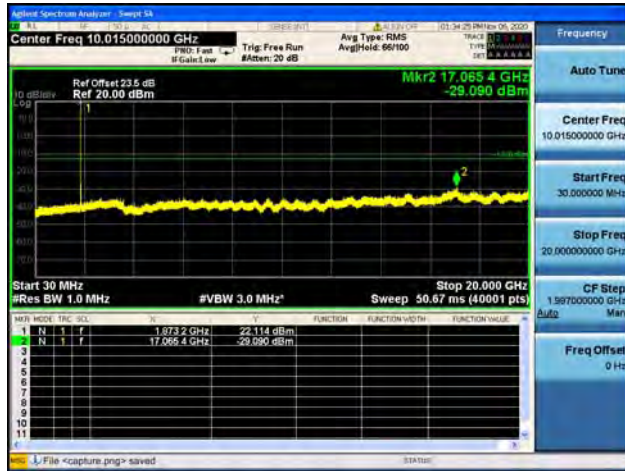

Band25 / 15MHz / High CH / QPSK

Band25 / 15MHz / High CH / 16QAM

Band25 / 15MHz / High CH / 64QAM

Band25 / 20MHz / Low CH / QPSK

Band25 / 20MHz / Low CH / 16QAM

Band25 / 20MHz / Low CH / 64QAM

Band25 / 20MHz / Mid CH / QPSK