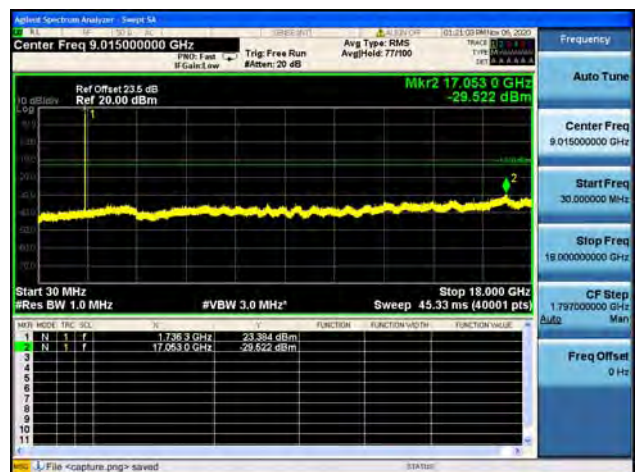

Band4 / 20MHz / Mid CH / 64QAM

Band4 / 20MHz / High CH / QPSK

Band4 / 20MHz / High CH / 16QAM

Band4 / 20MHz / High CH / 64QAM

Band5 / 1.4MHz / Low CH / QPSK

Band5 / 1.4MHz / Low CH / 16QAM

Band5 / 1.4MHz / Low CH / 64QAM