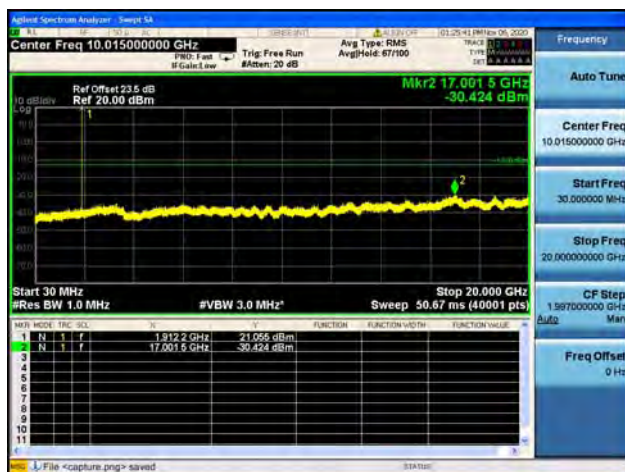

Band25 / 3MHz / High CH / 16QAM