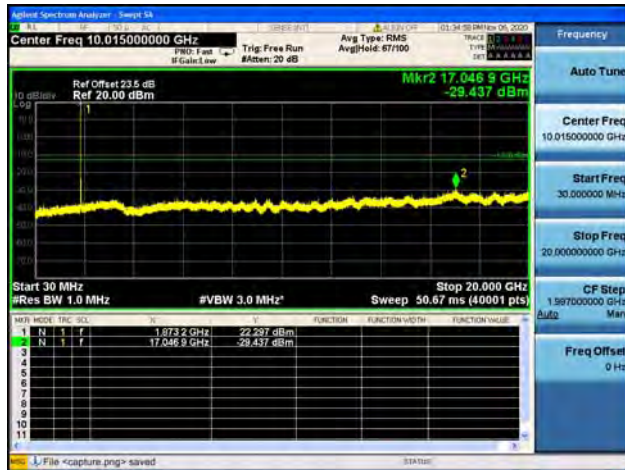

Band25 / 20MHz / Mid CH / 64QAM