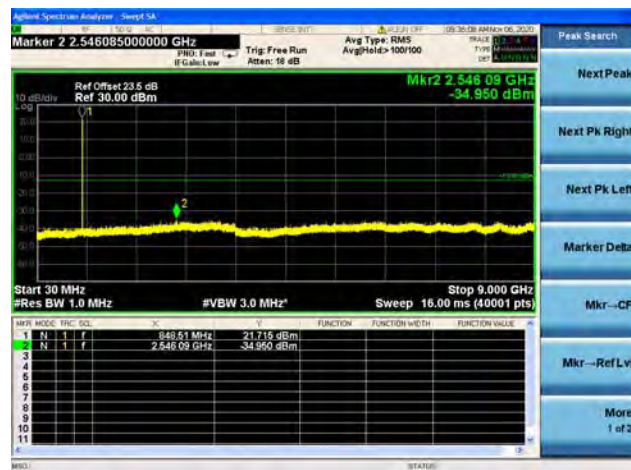

Band26 / 1.4MHz / Low CH / 64QAM

Band26 / 1.4MHz / Mid CH / QPSK

Band26 / 1.4MHz / Mid CH / 16QAM

Band26 / 1.4MHz / Mid CH / 64QAM

Band26 / 1.4MHz / High CH / QPSK

Band26 / 1.4MHz / High CH / 16QAM

Band26 / 1.4MHz / High CH / 64QAM