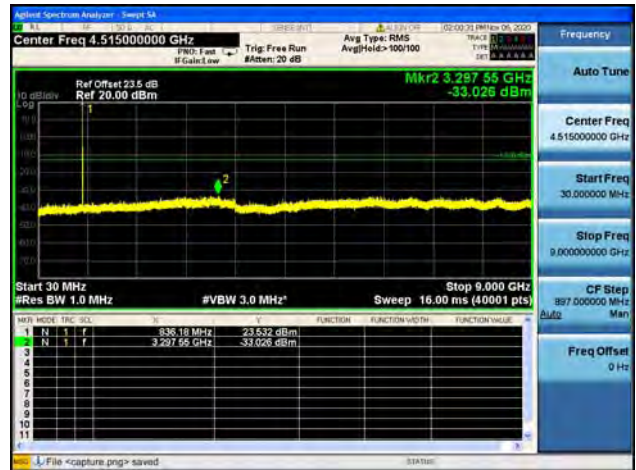

Band5 / 1.4MHz / Mid CH / QPSK