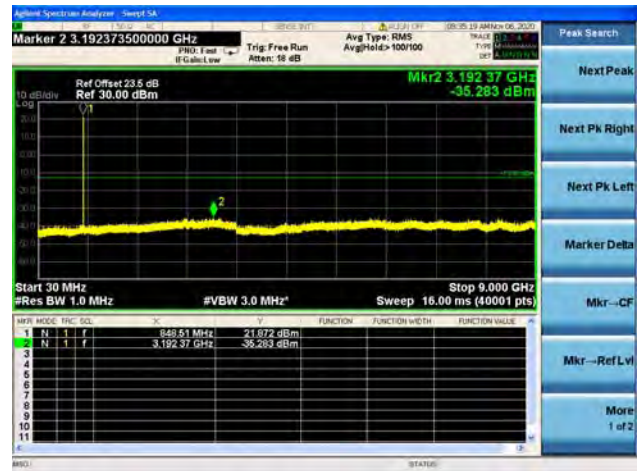

Band26 / 1.4MHz / Low CH / 64QAM

Band26 / 1.4MHz / Mid CH / QPSK

Band26 / 1.4MHz / Mid CH / 16QAM

Band26 / 1.4MHz / Mid CH / 64QAM

Band26 / 1.4MHz / High CH / QPSK

Band26 / 1.4MHz / High CH / 16QAM

Band26 / 1.4MHz / High CH / 64QAM