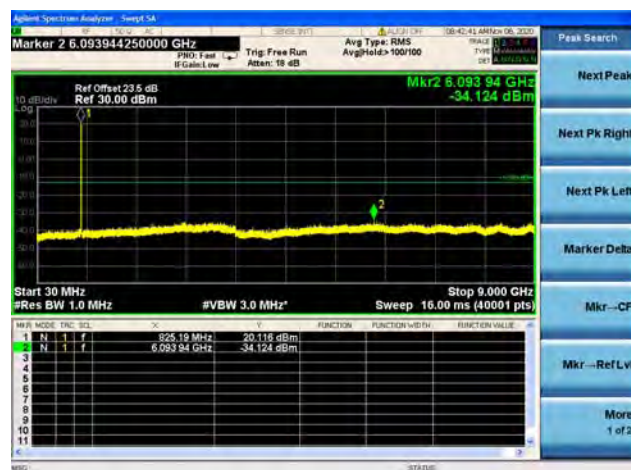

Band26 / 3MHz / Low CH / 16QAM