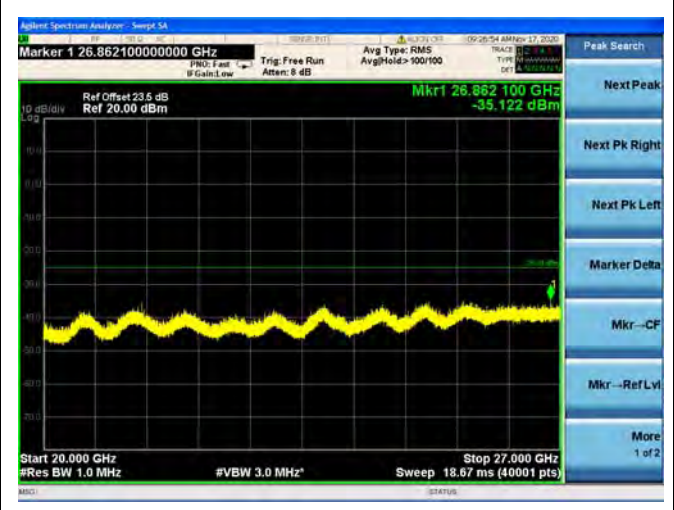

Band 41 / 10MHz / High CH / 16QAM