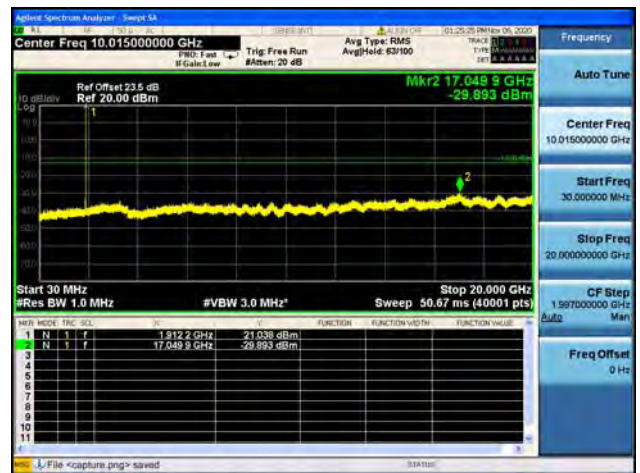

Band25 / 3MHz / High CH / QPSK