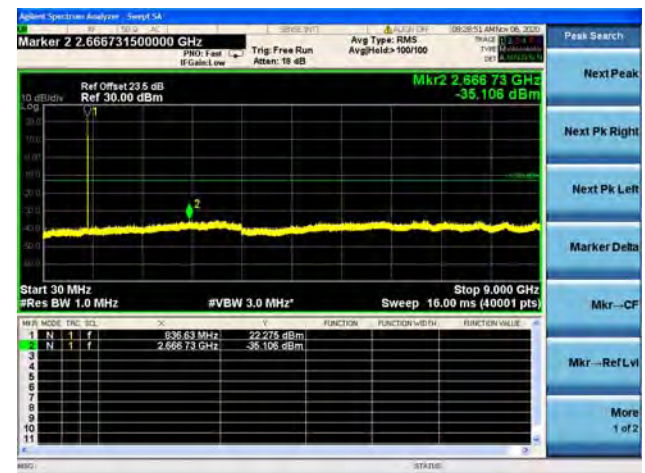

Band26 / 1.4MHz / Low CH / 64QAM

Band26 / 1.4MHz / Mid CH / QPSK

Band26 / 1.4MHz / Mid CH / 16QAM

Band26 / 1.4MHz / Mid CH / 64QAM

Band26 / 1.4MHz / High CH / QPSK

Band26 / 1.4MHz / High CH / 16QAM

Band26 / 1.4MHz / High CH / 64QAM