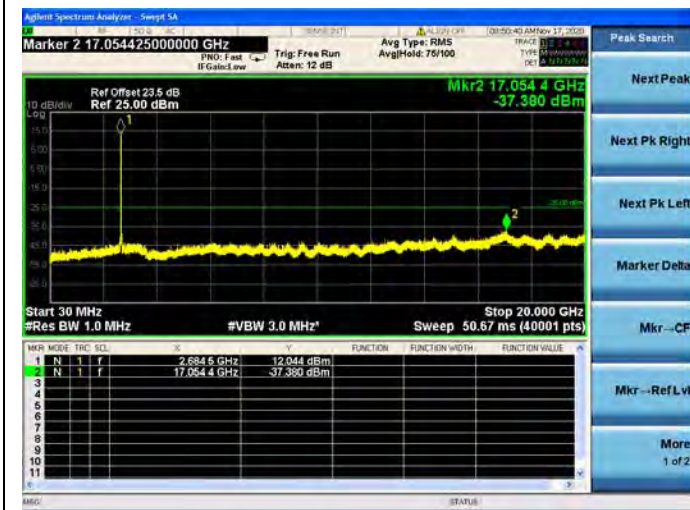

Band 41 / 10MHz / High CH / 16QAM