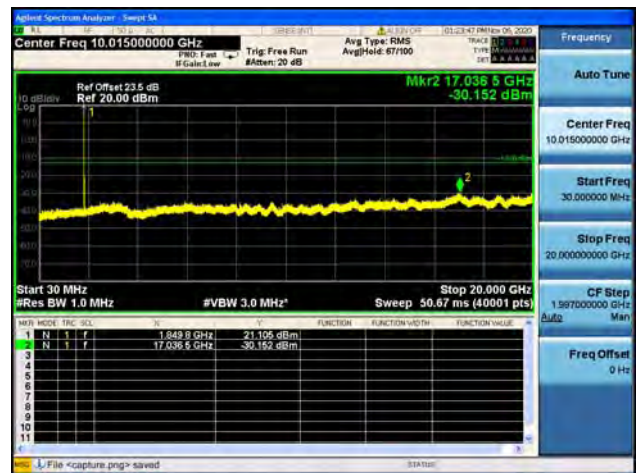

Band25 / 3MHz / Low CH / QPSK