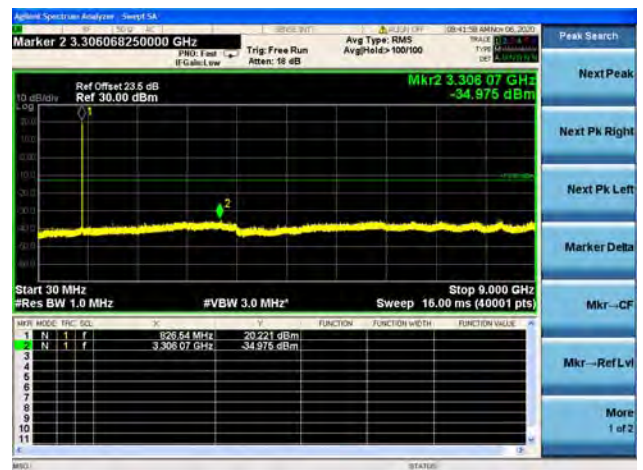

Band26 / 3MHz / Low CH / QPSK