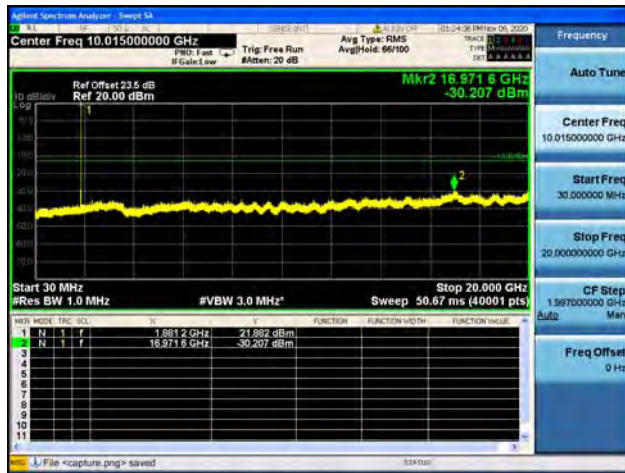

Band25 / 1.4MHz / High CH / 16QAM

Band25 / 1.4MHz / High CH / 64QAM

Band25 / 3MHz / Low CH / QPSK

Band25 / 3MHz / Low CH / 16QAM

Band25 / 3MHz / Low CH / 64QAM

Band25 / 3MHz / Mid CH / QPSK

Band25 / 3MHz / Mid CH / 16QAM