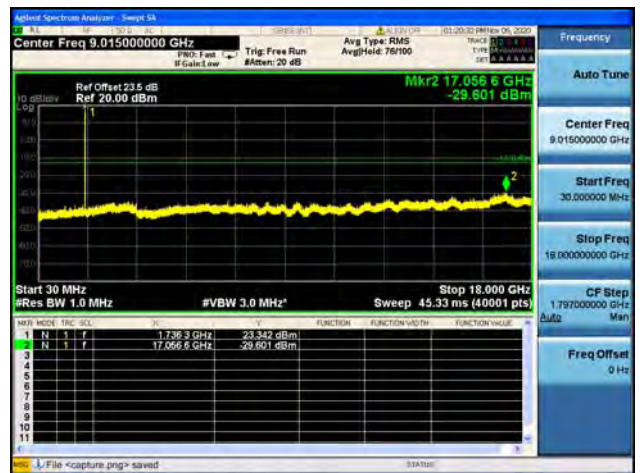

Band4 / 20MHz / High CH / QPSK