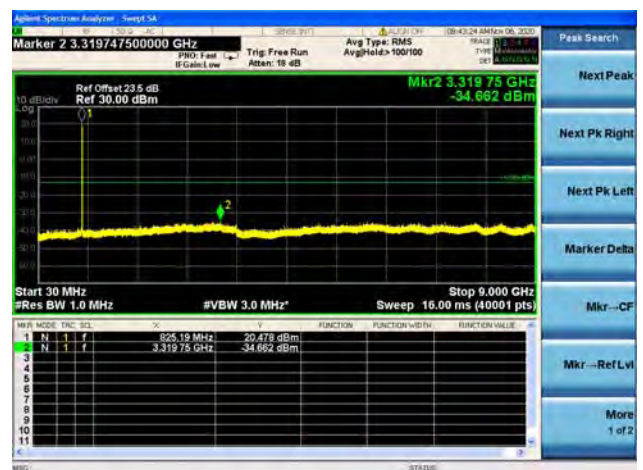

Band26 / 3MHz / Low CH / 64QAM