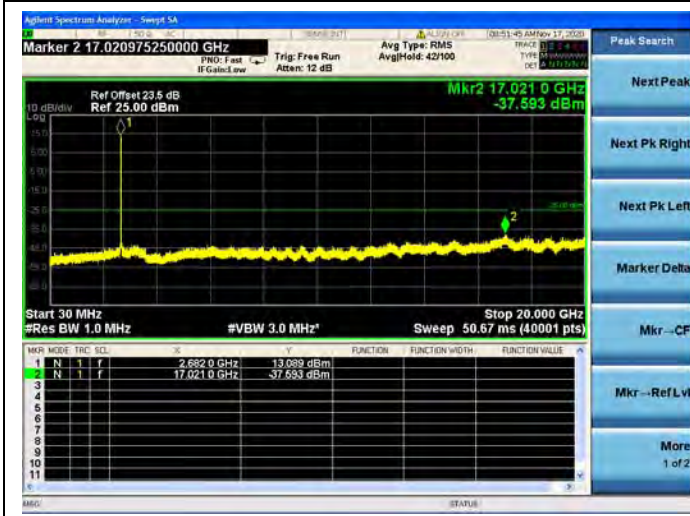

Band 41 / 10MHz / High CH / 64QAM