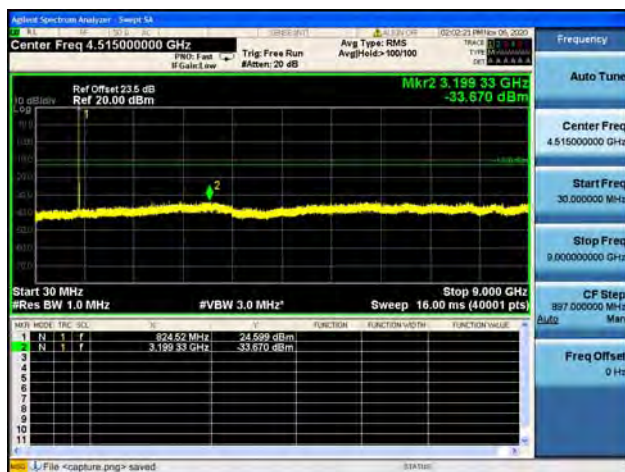

Band5 / 3MHz / Low CH / 16QAM