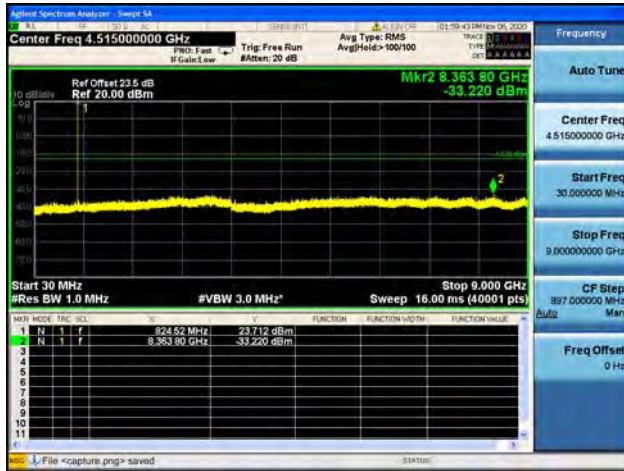

Band4 / 20MHz / Mid CH / 64QAM

Band4 / 20MHz / High CH / QPSK

Band4 / 20MHz / High CH / 16QAM

Band4 / 20MHz / High CH / 64QAM

Band5 / 1.4MHz / Low CH / QPSK

Band5 / 1.4MHz / Low CH / 16QAM

Band5 / 1.4MHz / Low CH / 64QAM