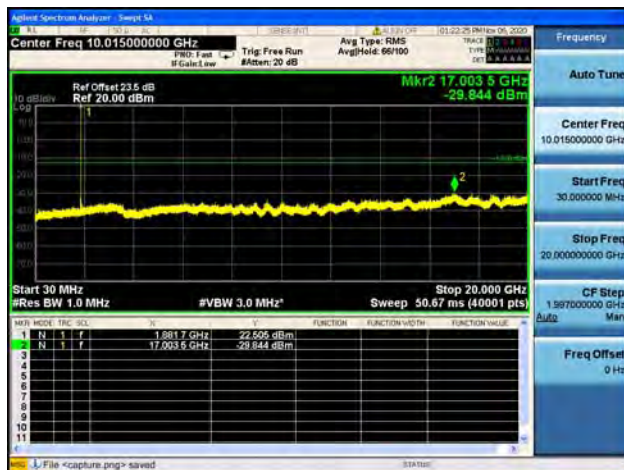

Band25 / 1.4MHz / Low CH / QPSK

Band25 / 1.4MHz / Low CH / 16QAM

Band25 / 1.4MHz / Low CH / 64QAM

Band25 / 1.4MHz / Mid CH / QPSK

Band25 / 1.4MHz / Mid CH / 16QAM

Band25 / 1.4MHz / Mid CH / 64QAM

Band25 / 1.4MHz / High CH / QPSK