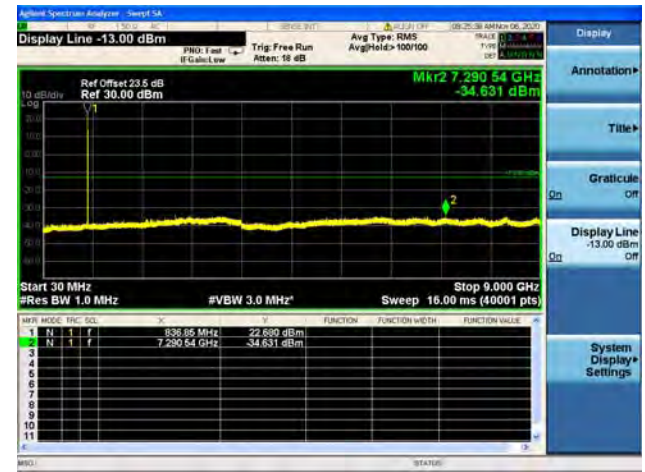

Band26 / 1.4MHz / Mid CH / QPSK