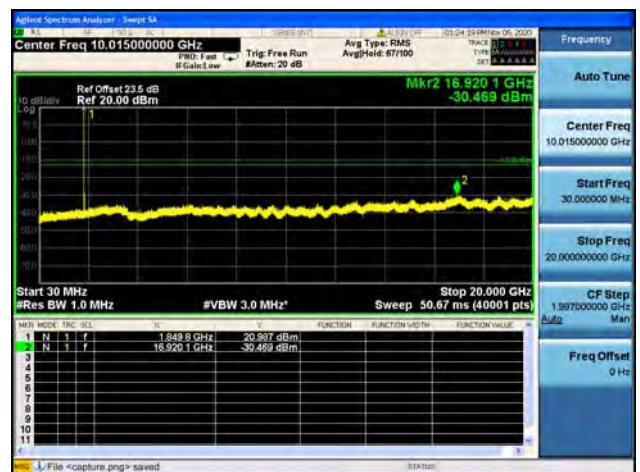

Band25 / 1.4MHz / High CH / 16QAM

Band25 / 1.4MHz / High CH / 64QAM

Band25 / 3MHz / Low CH / QPSK

Band25 / 3MHz / Low CH / 16QAM

Band25 / 3MHz / Low CH / 64QAM

Band25 / 3MHz / Mid CH / QPSK

Band25 / 3MHz / Mid CH / 16QAM