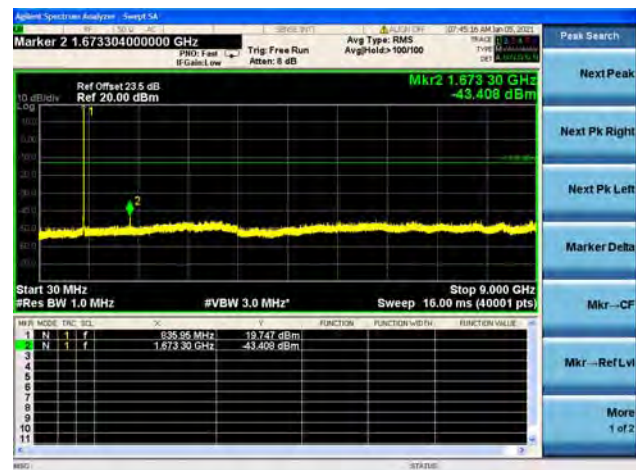

Band4 / 20MHz / Mid CH / 64QAM

Band4 / 20MHz / High CH / QPSK

Band4 / 20MHz / High CH / 16QAM

Band4 / 20MHz / High CH / 64QAM

Band5 / 1.4MHz / Low CH / QPSK

Band5 / 1.4MHz / Low CH / 16QAM

Band5 / 1.4MHz / Low CH / 64QAM

Band5 / 1.4MHz / Mid CH / QPSK

Band5 / 1.4MHz / Mid CH / 16QAM

Band5 / 1.4MHz / Mid CH / 64QAM

Band5 / 1.4MHz / High CH / QPSK

Band5 / 1.4MHz / High CH / 16QAM

Band5 / 1.4MHz / High CH / 64QAM

Band5 / 3MHz / Low CH / QPSK