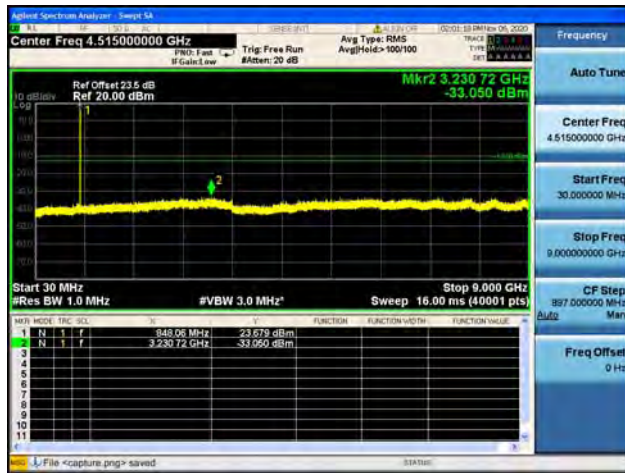

Band5 / 1.4MHz / Mid CH / QPSK

Band5 / 1.4MHz / Mid CH / 16QAM

Band5 / 1.4MHz / Mid CH / 64QAM

Band5 / 1.4MHz / High CH / QPSK

Band5 / 1.4MHz / High CH / 16QAM

Band5 / 1.4MHz / High CH / 64QAM

Band5 / 3MHz / Low CH / QPSK