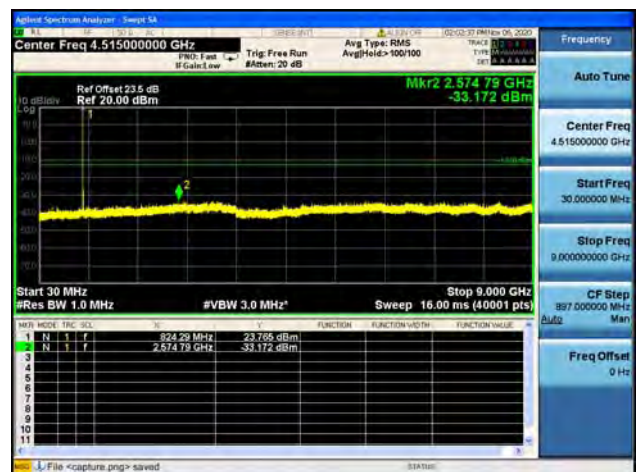

Band5 / 3MHz / Low CH / 64QAM