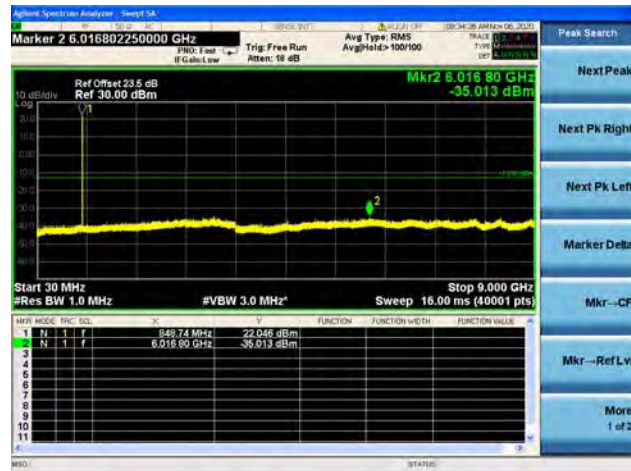

Band26 / 1.4MHz / Low CH / 64QAM

Band26 / 1.4MHz / Mid CH / QPSK

Band26 / 1.4MHz / Mid CH / 16QAM

Band26 / 1.4MHz / Mid CH / 64QAM

Band26 / 1.4MHz / High CH / QPSK

Band26 / 1.4MHz / High CH / 16QAM

Band26 / 1.4MHz / High CH / 64QAM