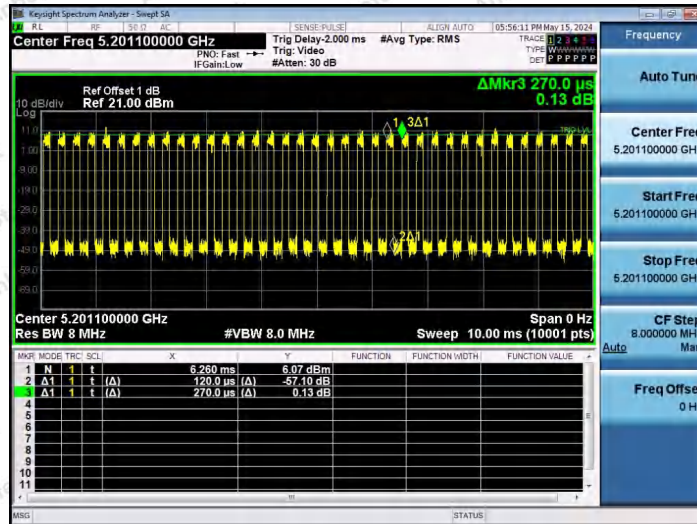

NTNV-11AX80SISO-Ant1-5210-484Tone-RU65