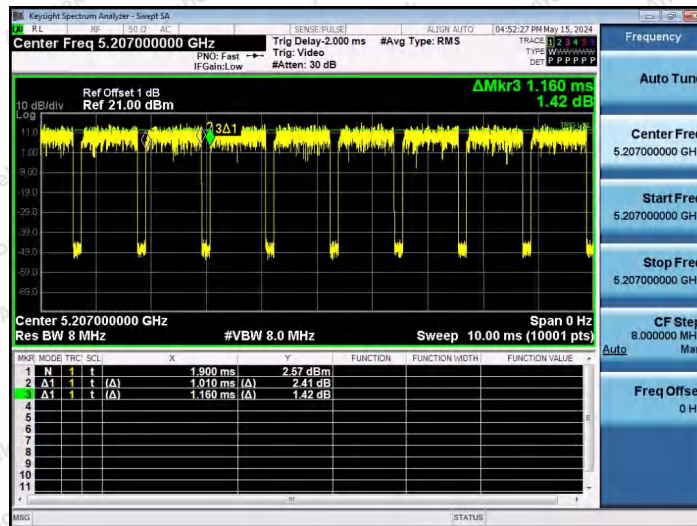

NTNV-11AX40SISO-Ant1-5190-26Tone-RU17