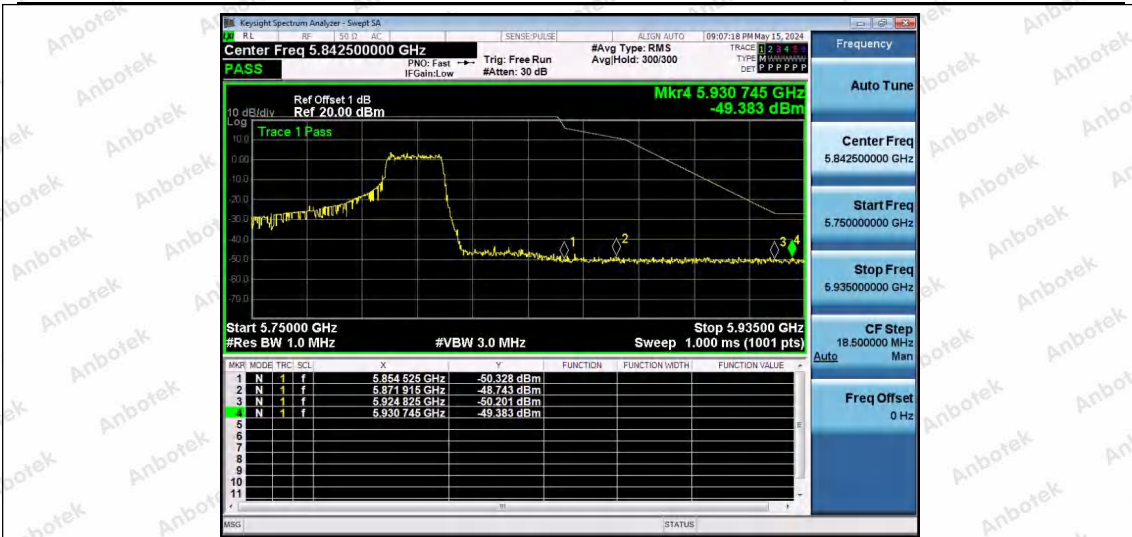

11AX80SISO-Ant1-5775-242Tone-RU64-PASS