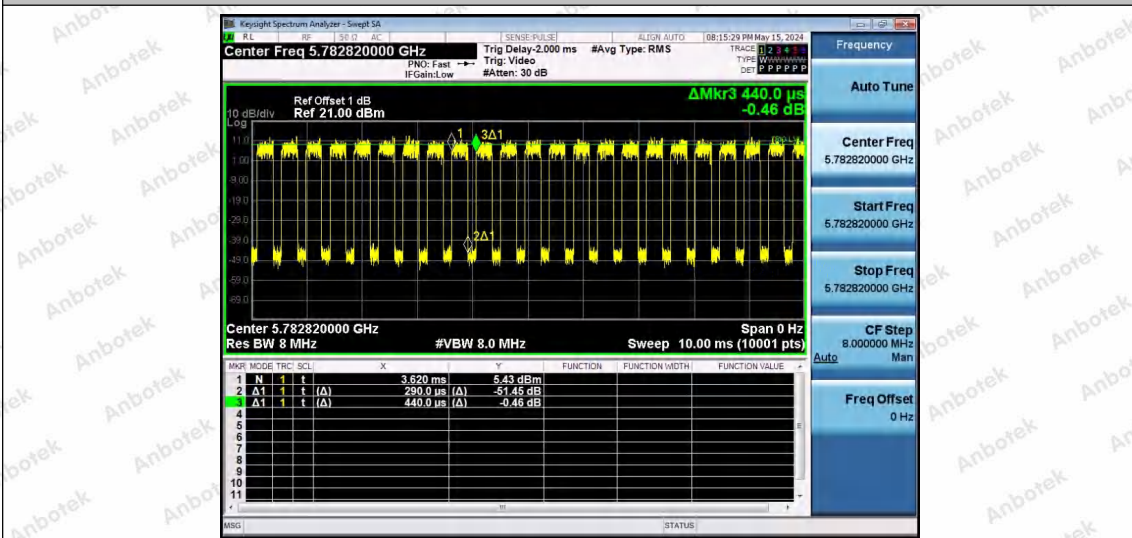

Hotline 400-003-0500  
www.anbotek.com.cn

NTNV-11AX40SISO-Ant1-5795-52Tone-RU37

NTNV-11AX40SISO-Ant1-5795-52Tone-RU44

NTNV-11AX40SISO-Ant1-5795-106Tone-RU53