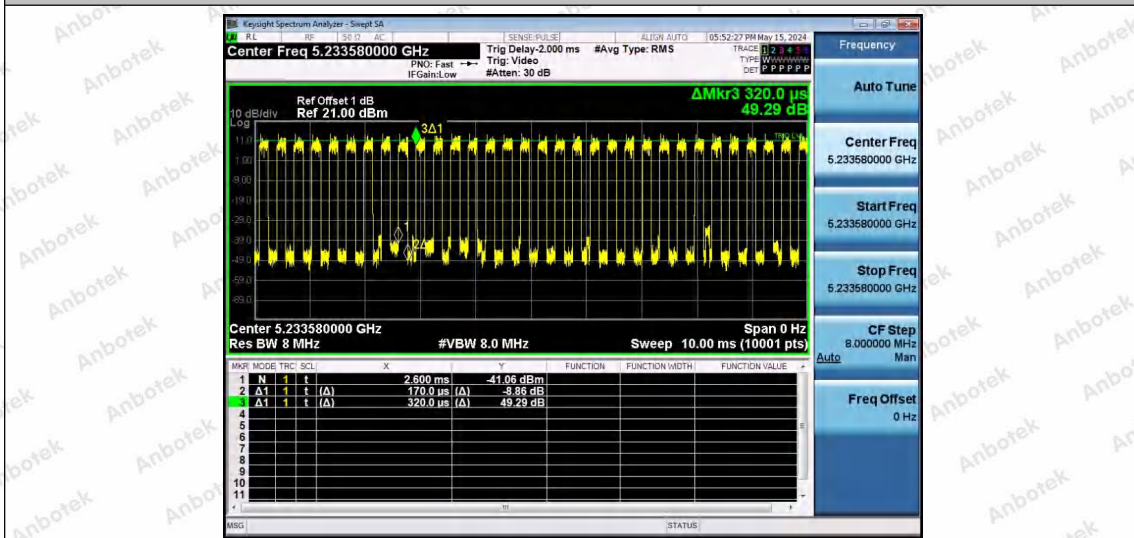

Hotline 400-003-0500  
www.anbotek.com.cn

NTNV-11AX80SISO-Ant1-5210-106Tone-RU60

NTNV-11AX80SISO-Ant1-5210-242Tone-RU61

NTNV-11AX80SISO-Ant1-5210-242Tone-RU64