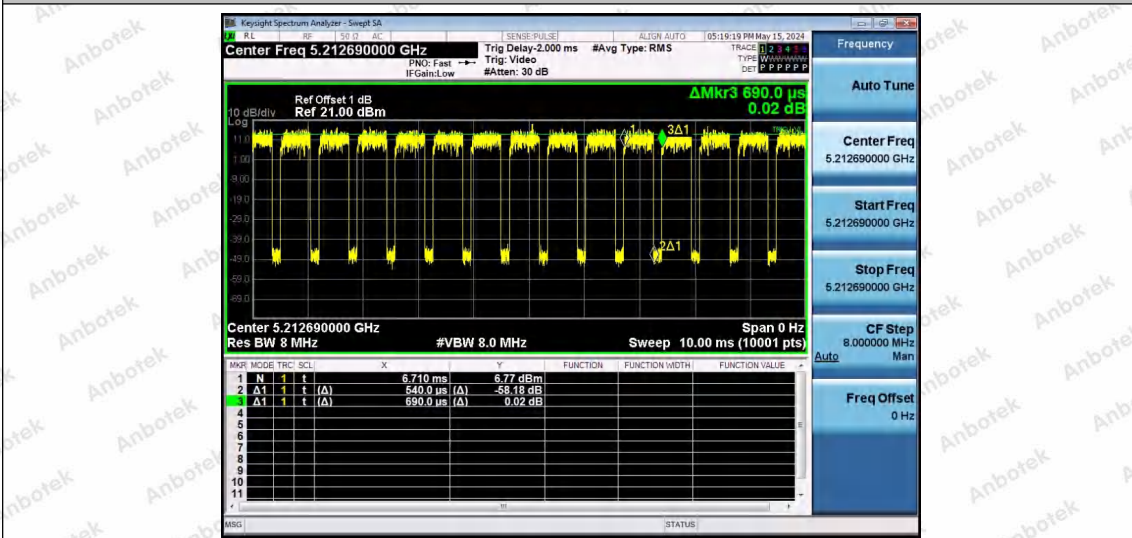

Hotline 400-003-0500  
[www.anbotek.com.cn](http://www.anbotek.com.cn)

NTNV-11AX40SISO-Ant1-5230-26Tone-RU17

NTNV-11AX40SISO-Ant1-5230-52Tone-RU37

NTNV-11AX40SISO-Ant1-5230-52Tone-RU44