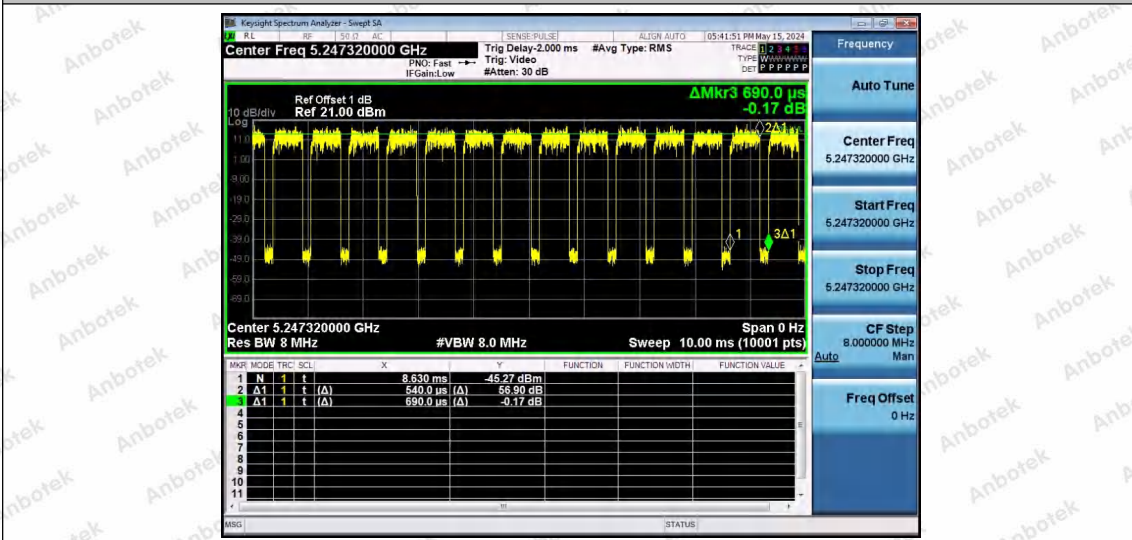

Hotline 400-003-0500  
 www.anbotek.com.cn

NTNV-11AX80SISO-Ant1-5210-52Tone-RU37

NTNV-11AX80SISO-Ant1-5210-52Tone-RU52

NTNV-11AX80SISO-Ant1-5210-106Tone-RU53