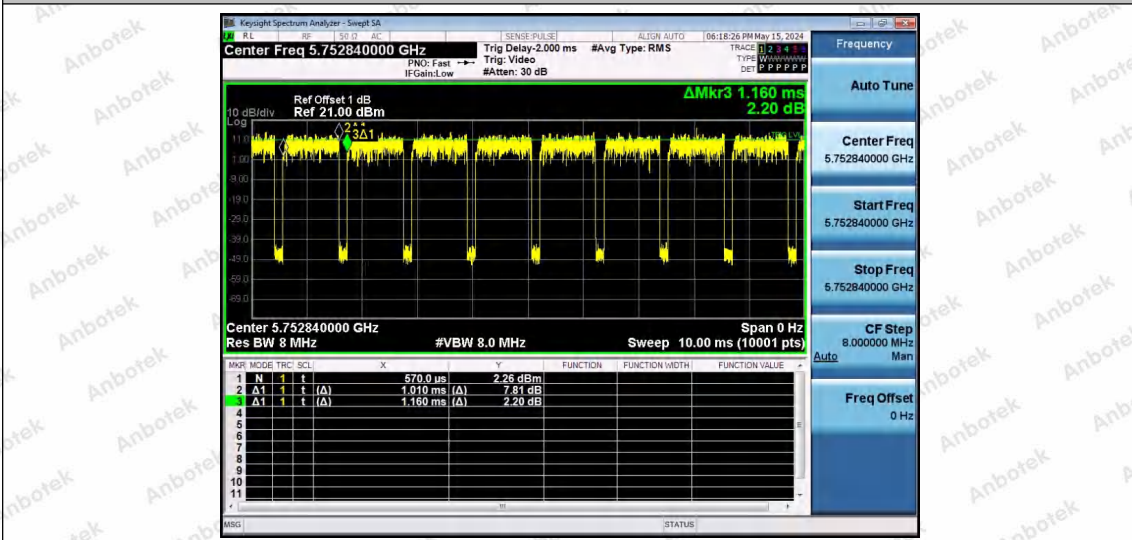

NTNV-11AX20SISO-Ant1-5745-26Tone-RU8