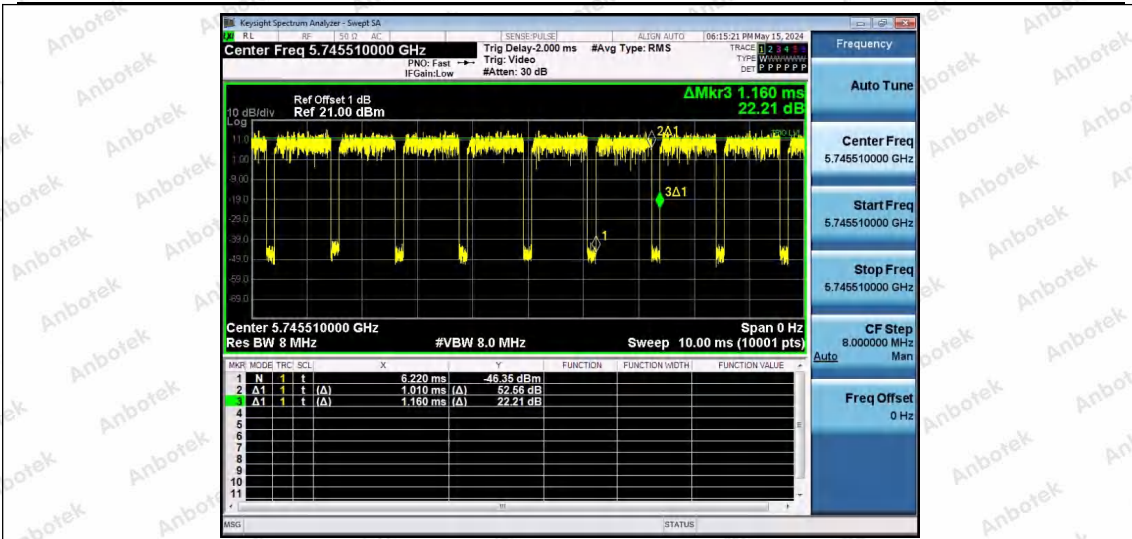

NTNV-11AX20SISO-Ant1-5745-26Tone-RU4