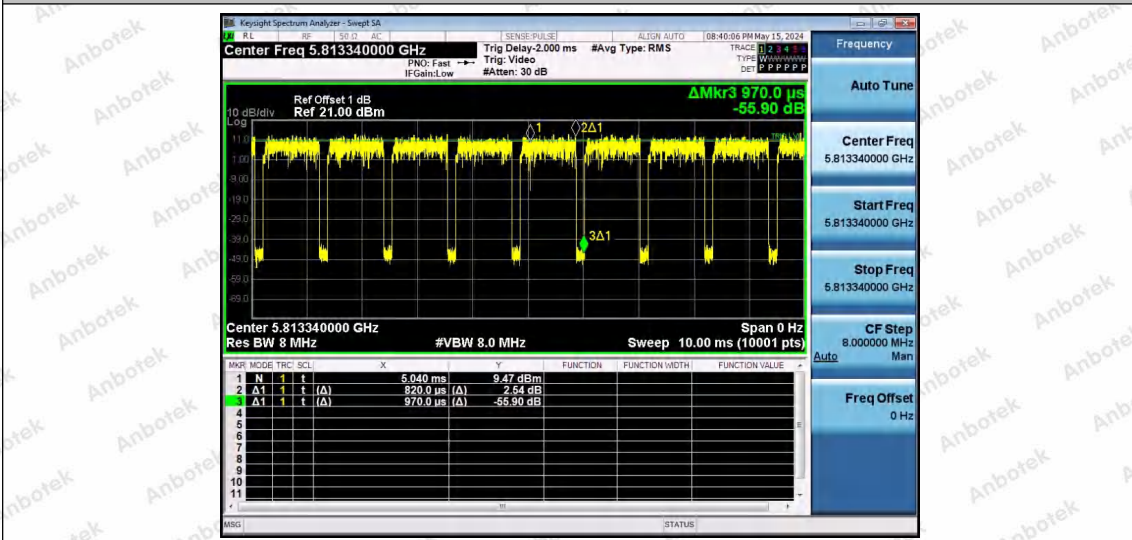

Hotline 400-003-0500  
 www.anbotek.com.cn

NTNV-11AX80SISO-Ant1-5775-26Tone-RU0

NTNV-11AX80SISO-Ant1-5775-26Tone-RU36

NTNV-11AX80SISO-Ant1-5775-52Tone-RU37