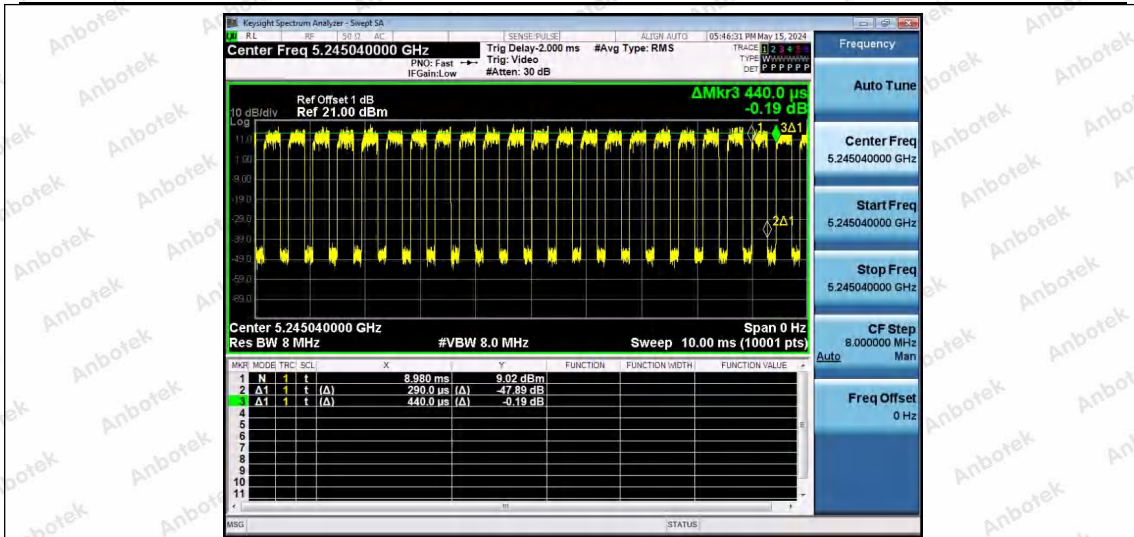

NTNV-11AX80SISO-Ant1-5210-106Tone-RU60