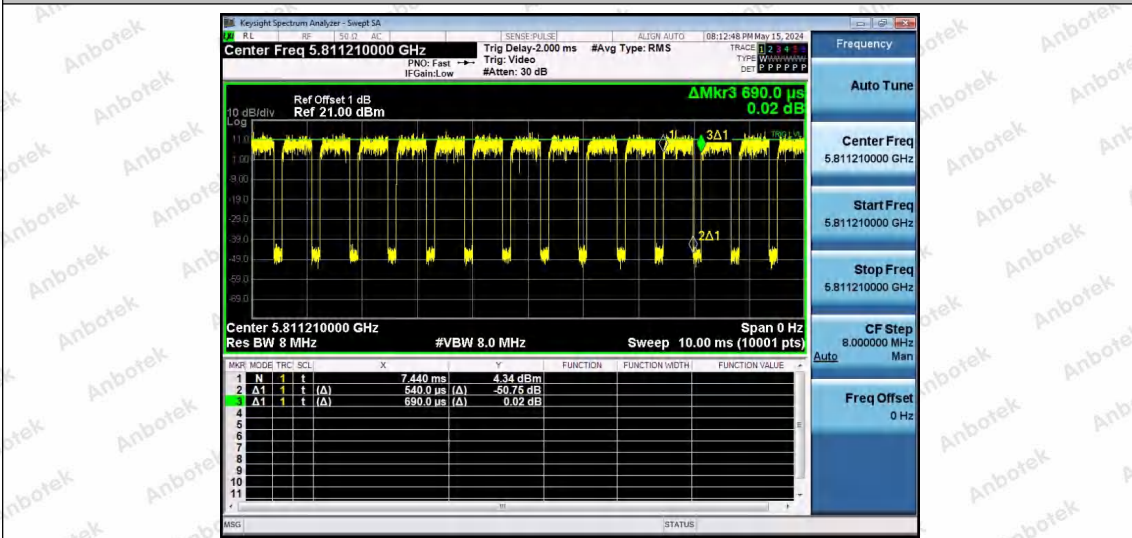

Hotline 400-003-0500  
www.anbotek.com.cn

NTNV-11AX40SISO-Ant1-5795-52Tone-RU37

NTNV-11AX40SISO-Ant1-5795-52Tone-RU44

NTNV-11AX40SISO-Ant1-5795-106Tone-RU53