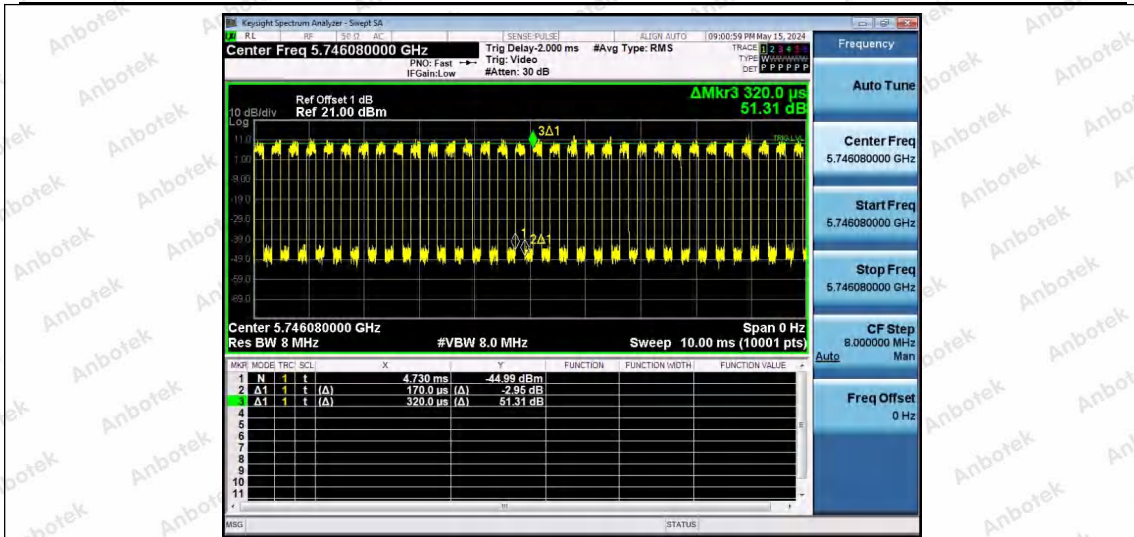

NTNV-11AX80SISO-Ant1-5775-242Tone-RU61