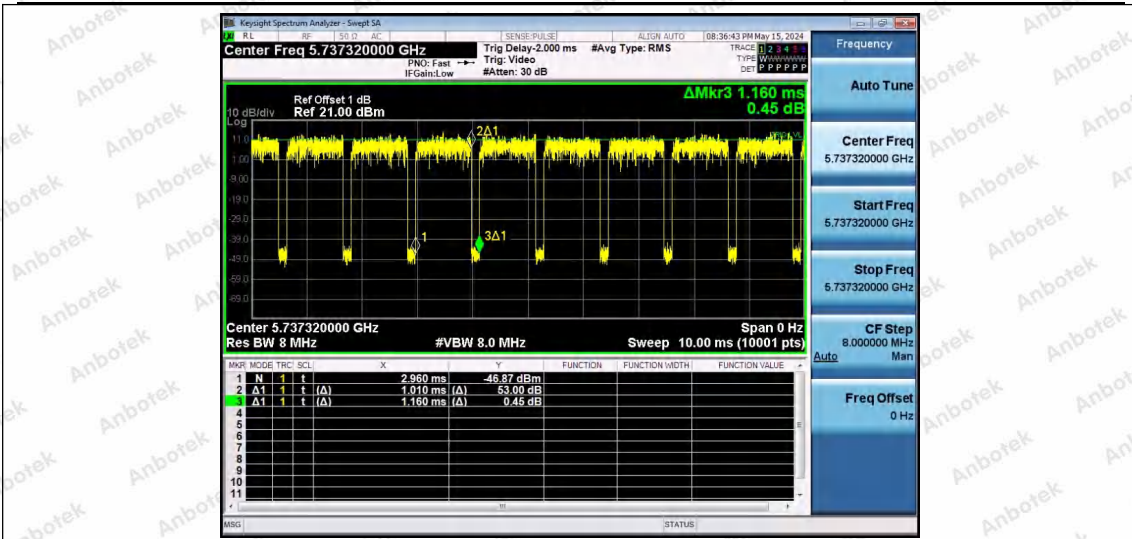

NTNV-11AX80SISO-Ant1-5775-26Tone-RU0