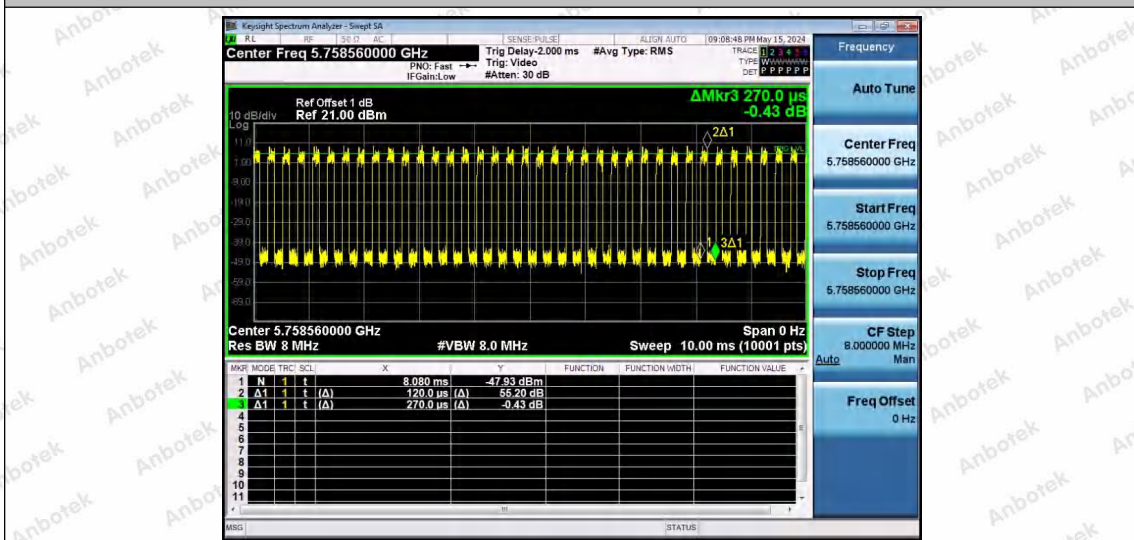

Hotline 400-003-0500  
 www.anbotek.com.cn

NTNV-11AX80SISO-Ant1-5775-242Tone-RU61

NTNV-11AX80SISO-Ant1-5775-242Tone-RU64

NTNV-11AX80SISO-Ant1-5775-484Tone-RU65