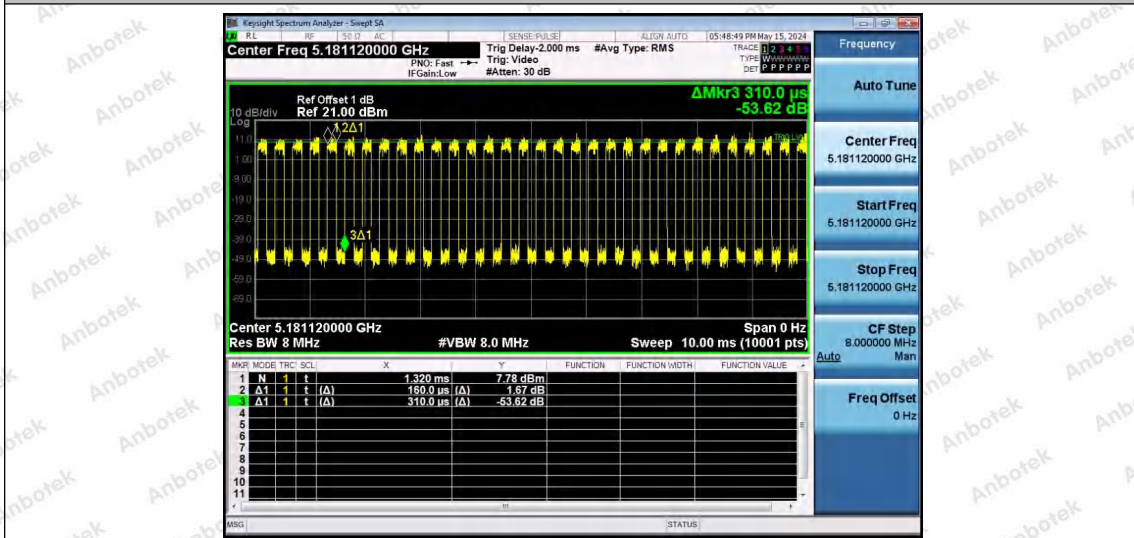

Hotline 400-003-0500  
www.anbotek.com.cn

NTNV-11AX80SISO-Ant1-5210-106Tone-RU60

NTNV-11AX80SISO-Ant1-5210-242Tone-RU61

NTNV-11AX80SISO-Ant1-5210-242Tone-RU64