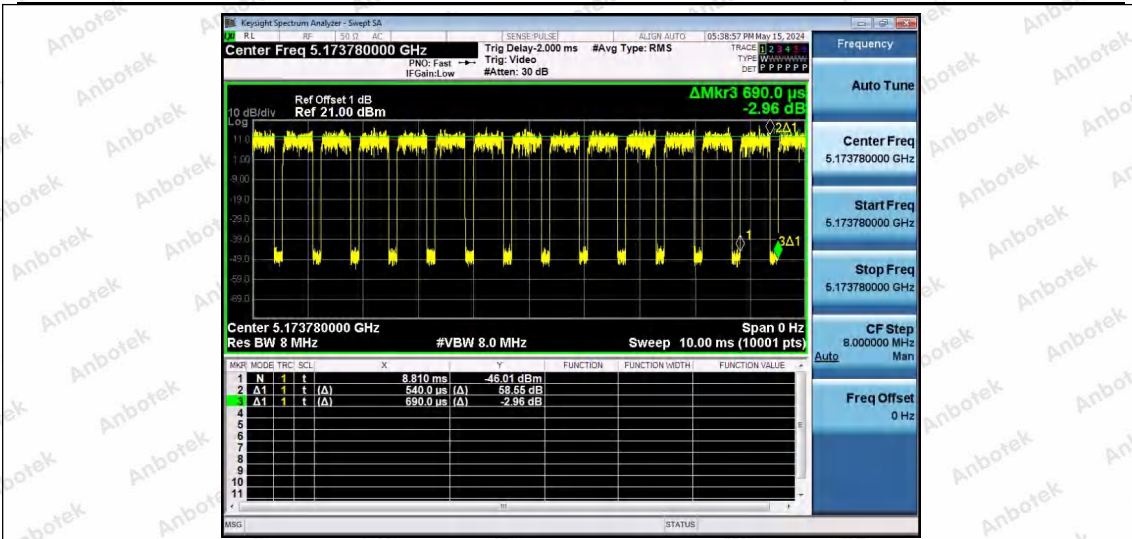

NTNV-11AX80SISO-Ant1-5210-52Tone-RU37