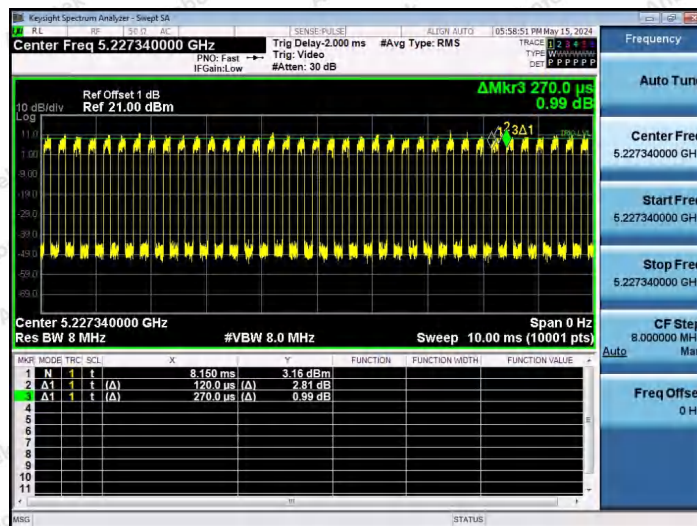

Hotline 400-003-0500  
 www.anbotek.com.cn

NTNV-11AX80SISO-Ant1-5210-484Tone-RU65

NTNV-11AX80SISO-Ant1-5210-484Tone-RU66

NTNV-11AX20SISO-Ant1-5745-26Tone-RU0