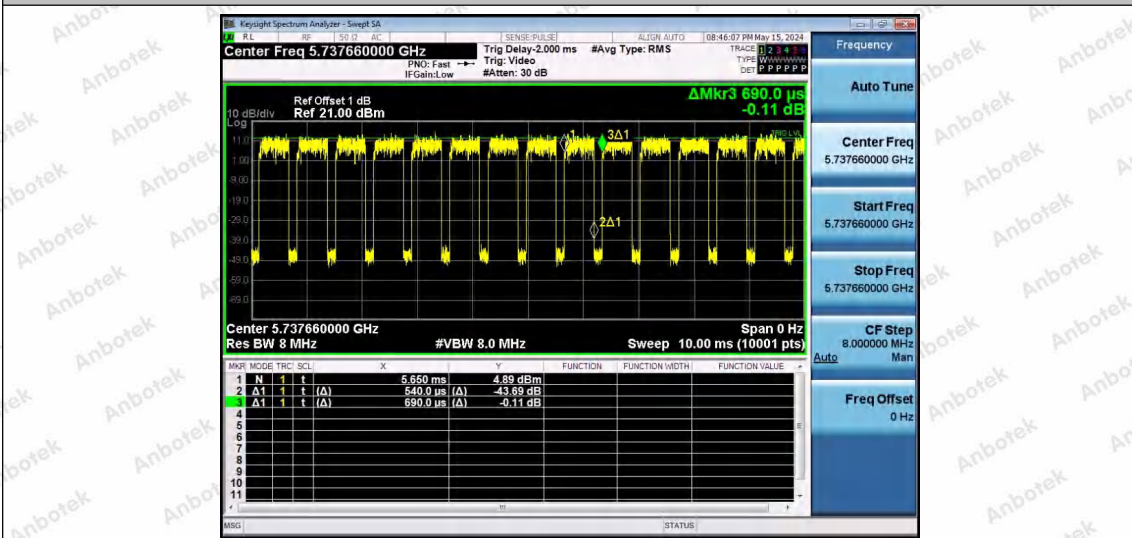

Hotline 400-003-0500  
 www.anbotek.com.cn

NTNV-11AX80SISO-Ant1-5775-26Tone-RU0

NTNV-11AX80SISO-Ant1-5775-26Tone-RU36

NTNV-11AX80SISO-Ant1-5775-52Tone-RU37