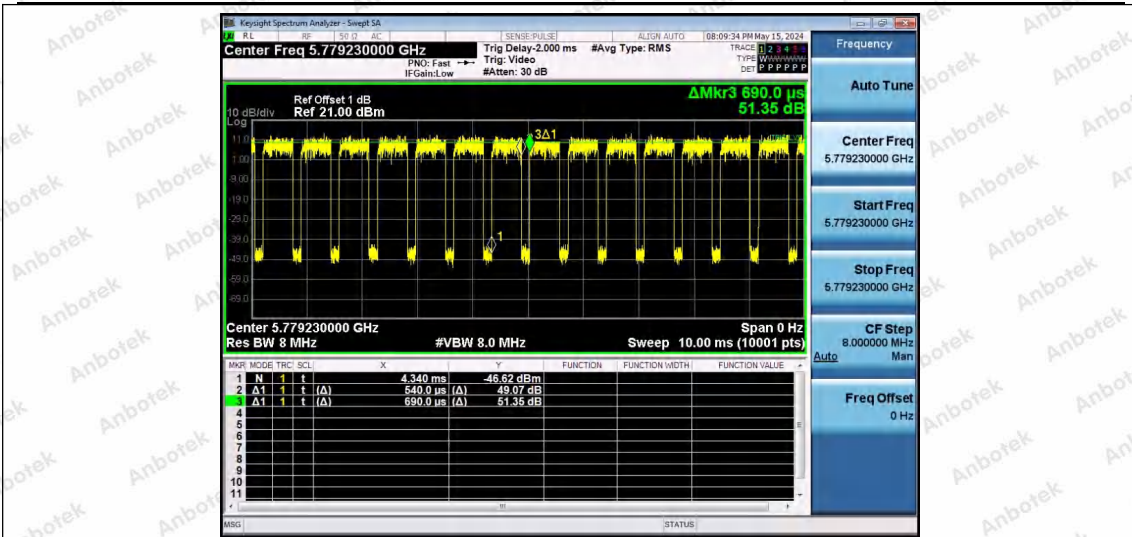

NTNV-11AX40SISO-Ant1-5795-52Tone-RU37