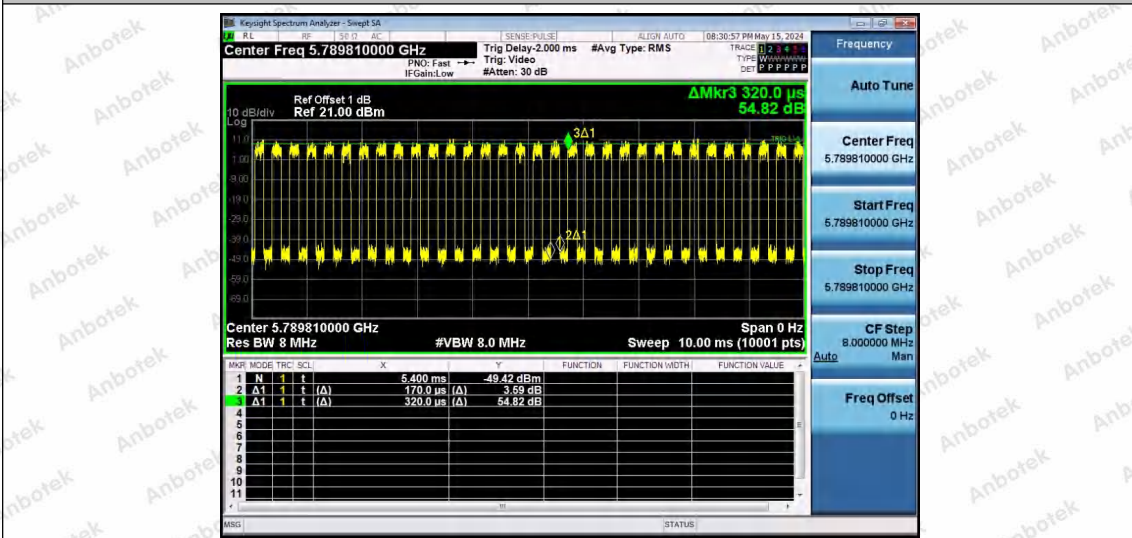

Hotline 400-003-0500  
 www.anbotek.com.cn

NTNV-11AX40SISO-Ant1-5795-106Tone-RU56

NTNV-11AX40SISO-Ant1-5795-242Tone-RU61

NTNV-11AX40SISO-Ant1-5795-242Tone-RU62