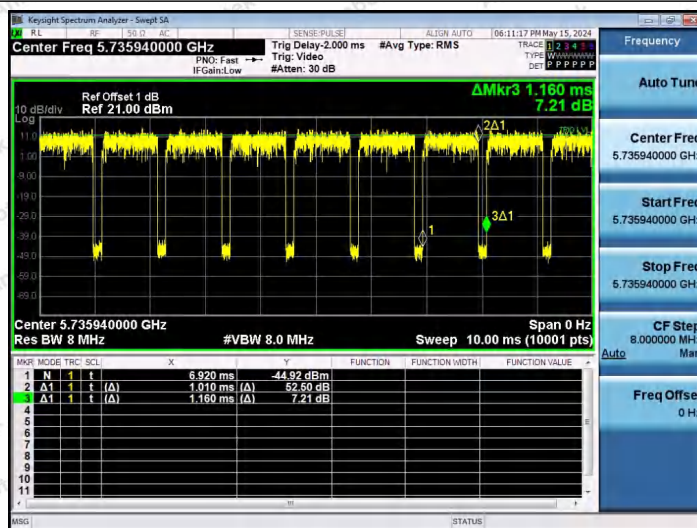

Hotline 400-003-0500  
 www.anbotek.com.cn

NTNV-11AX80SISO-Ant1-5210-484Tone-RU65

NTNV-11AX80SISO-Ant1-5210-484Tone-RU66

NTNV-11AX20SISO-Ant1-5745-26Tone-RU0