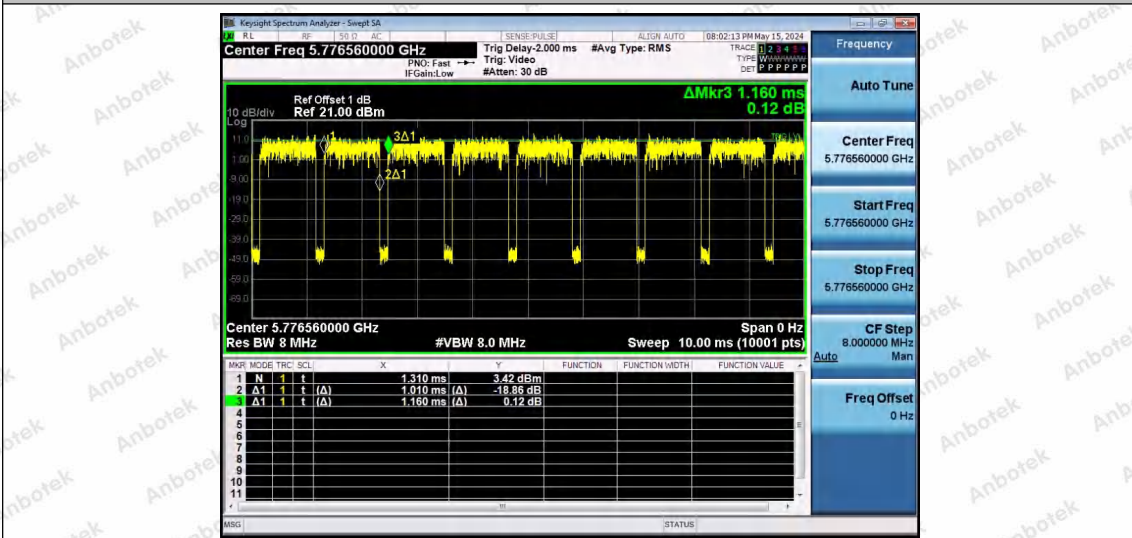

Hotline 400-003-0500  
 www.anbotek.com.cn

NTNV-11AX40SISO-Ant1-5755-242Tone-RU62

NTNV-11AX40SISO-Ant1-5795-26Tone-RU0

NTNV-11AX40SISO-Ant1-5795-26Tone-RU17