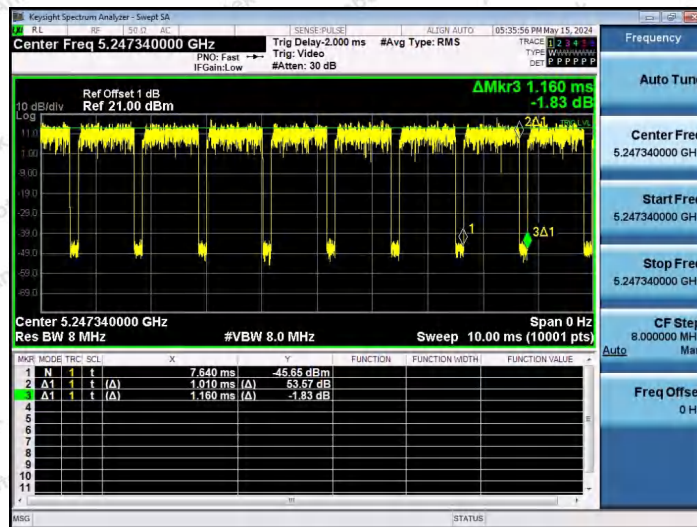

Hotline 400-003-0500  
 www.anbotek.com.cn

NTNV-11AX40SISO-Ant1-5230-242Tone-RU62

NTNV-11AX80SISO-Ant1-5210-26Tone-RU0

NTNV-11AX80SISO-Ant1-5210-26Tone-RU36