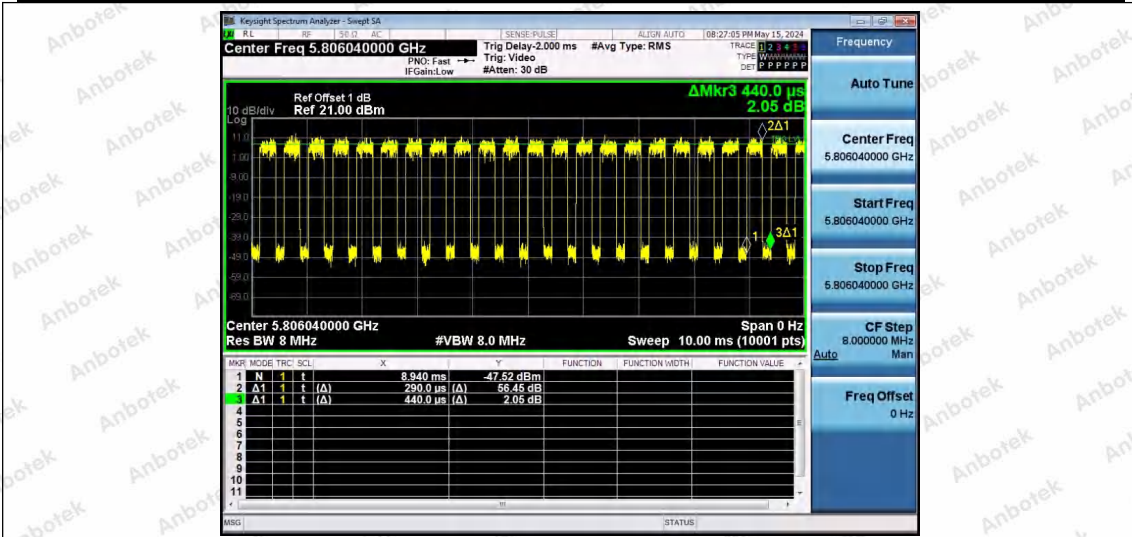

NTNV-11AX40SISO-Ant1-5795-106Tone-RU56