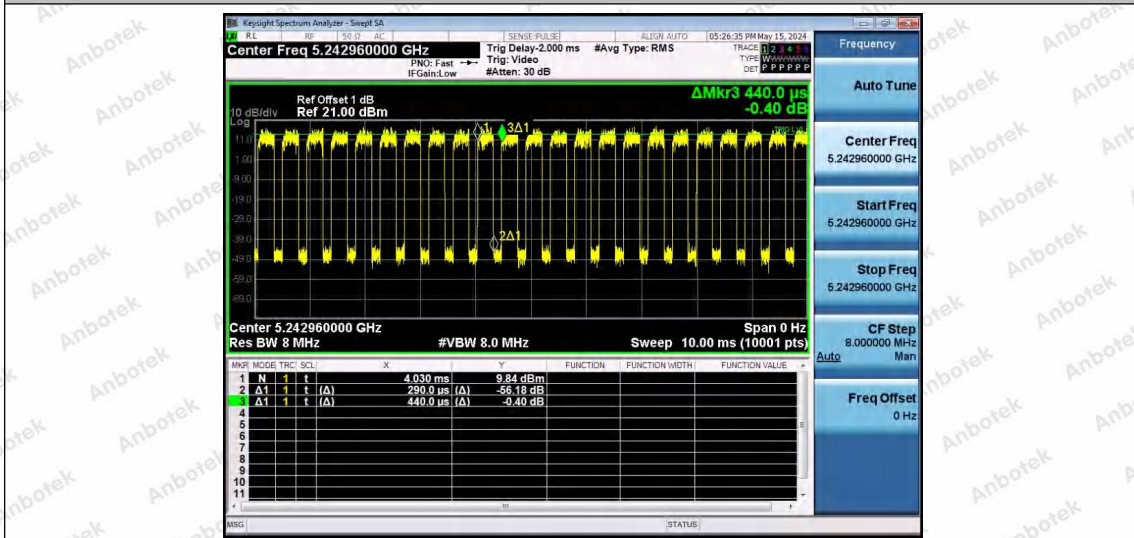

NTNV-11AX40SISO-Ant1-5230-106Tone-RU56