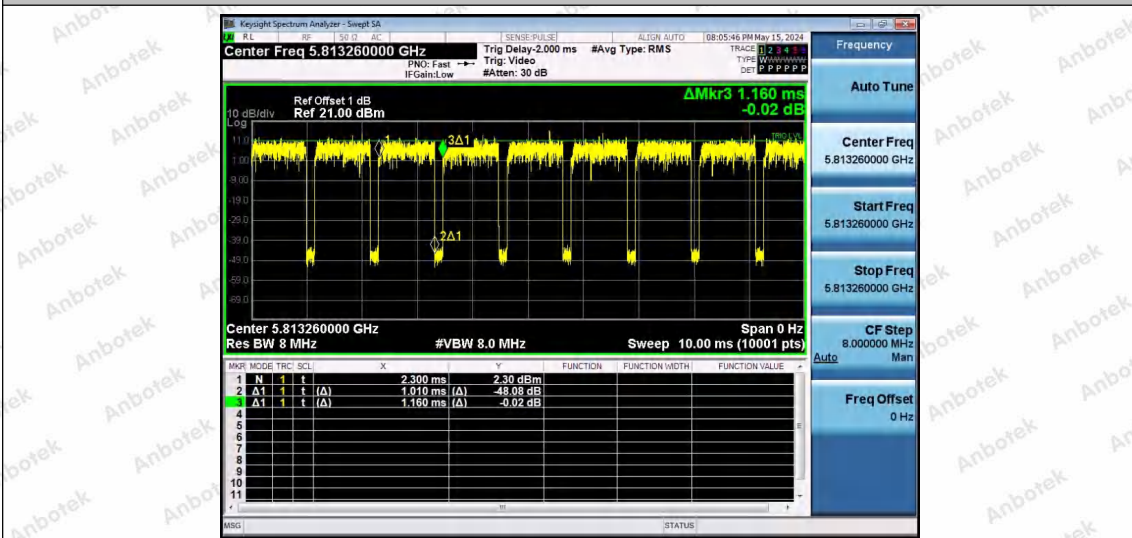

Hotline 400-003-0500  
 www.anbotek.com.cn

NTNV-11AX40SISO-Ant1-5755-242Tone-RU62

NTNV-11AX40SISO-Ant1-5795-26Tone-RU0

NTNV-11AX40SISO-Ant1-5795-26Tone-RU17