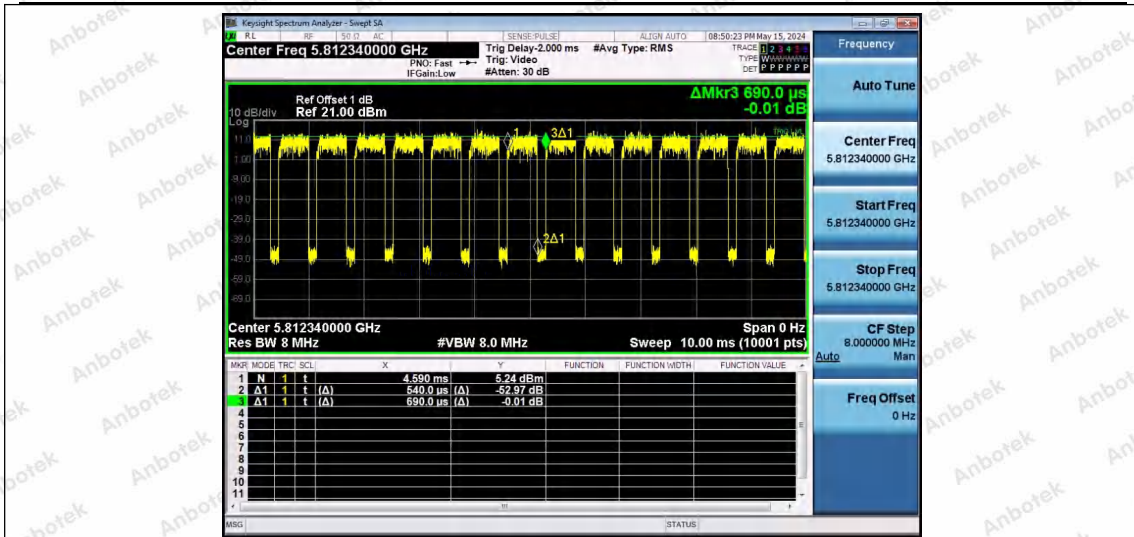

NTNV-11AX80SISO-Ant1-5775-52Tone-RU52