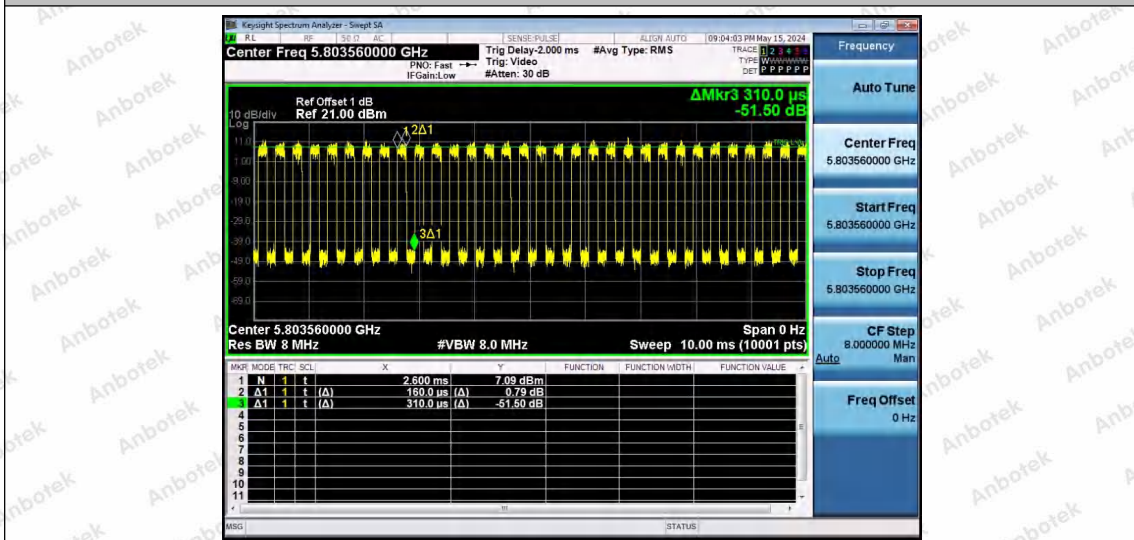

NTNV-11AX80SISO-Ant1-5775-242Tone-RU64