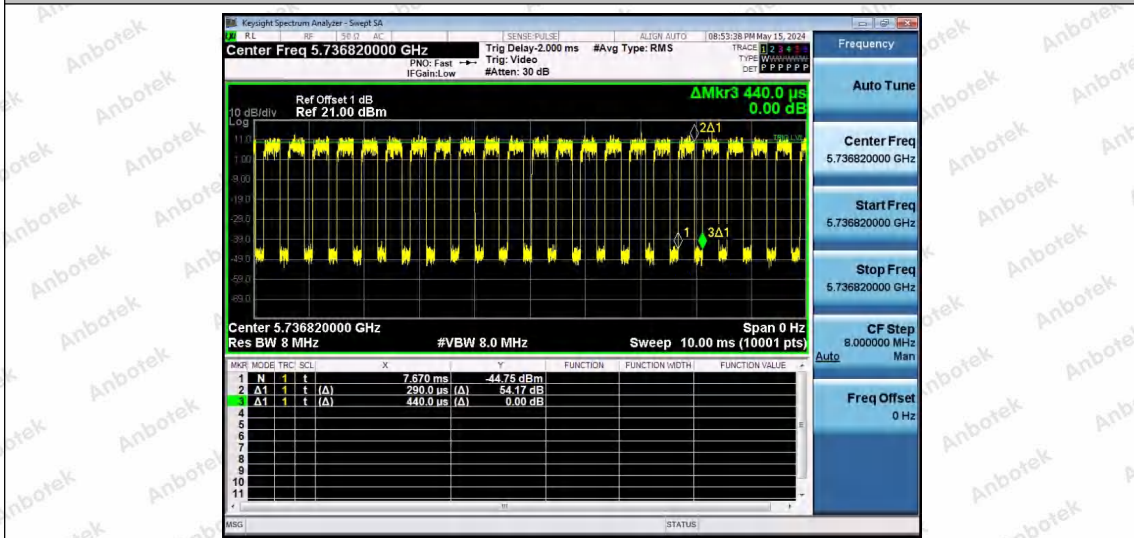

Hotline 400-003-0500  
 www.anbotek.com.cn

NTNV-11AX80SISO-Ant1-5775-52Tone-RU52

NTNV-11AX80SISO-Ant1-5775-106Tone-RU53

NTNV-11AX80SISO-Ant1-5775-106Tone-RU60