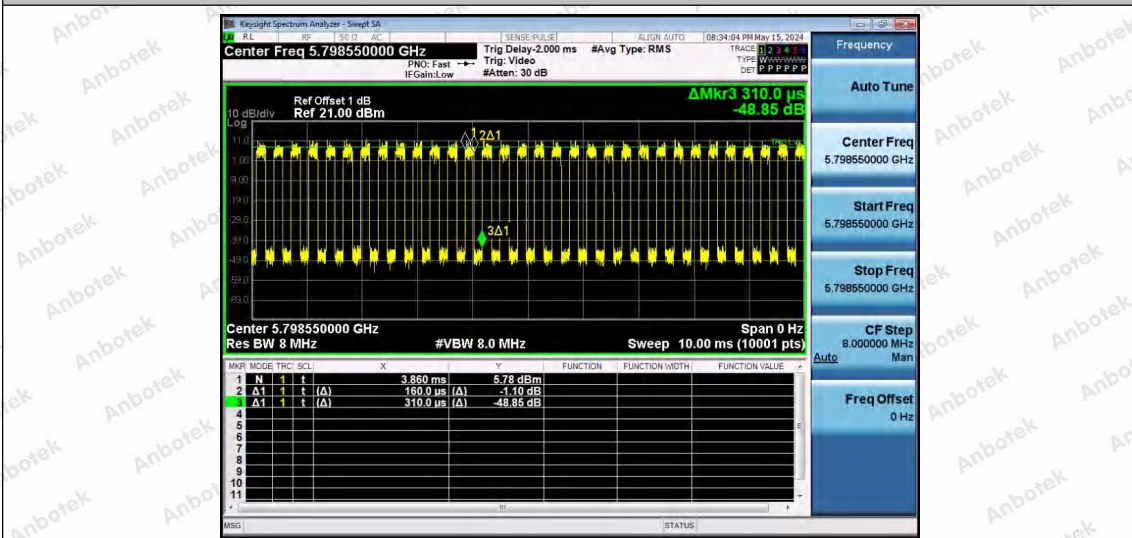

Hotline 400-003-0500  
 www.anbotek.com.cn

NTNV-11AX40SISO-Ant1-5795-106Tone-RU56

NTNV-11AX40SISO-Ant1-5795-242Tone-RU61

NTNV-11AX40SISO-Ant1-5795-242Tone-RU62