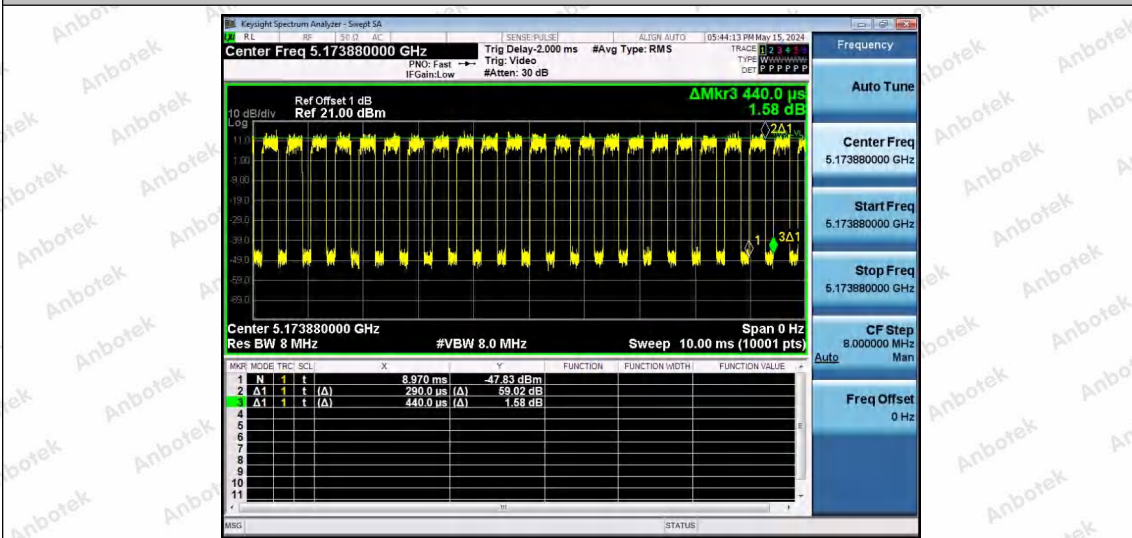

Hotline 400-003-0500  
 www.anbotek.com.cn

NTNV-11AX80SISO-Ant1-5210-52Tone-RU37

NTNV-11AX80SISO-Ant1-5210-52Tone-RU52

NTNV-11AX80SISO-Ant1-5210-106Tone-RU53