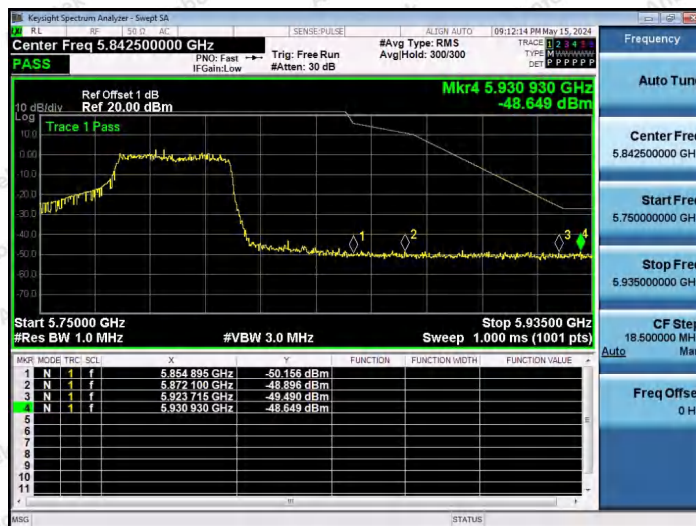

Hotline 400-003-0500  
www.anbotek.com.cn

11AX80SISO-Ant1-5775-484Tone-RU66-PASS

11AX80SISO-Ant1-5775-484Tone-RU66-PASS