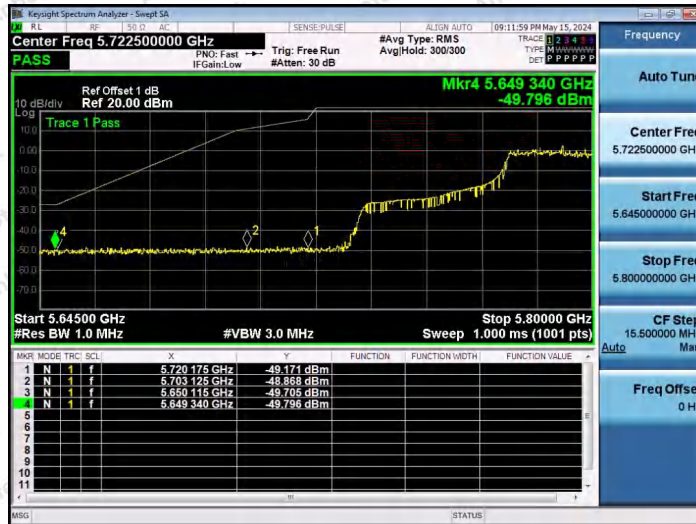

11AX80SISO-Ant1-5775-484Tone-RU66-PASS