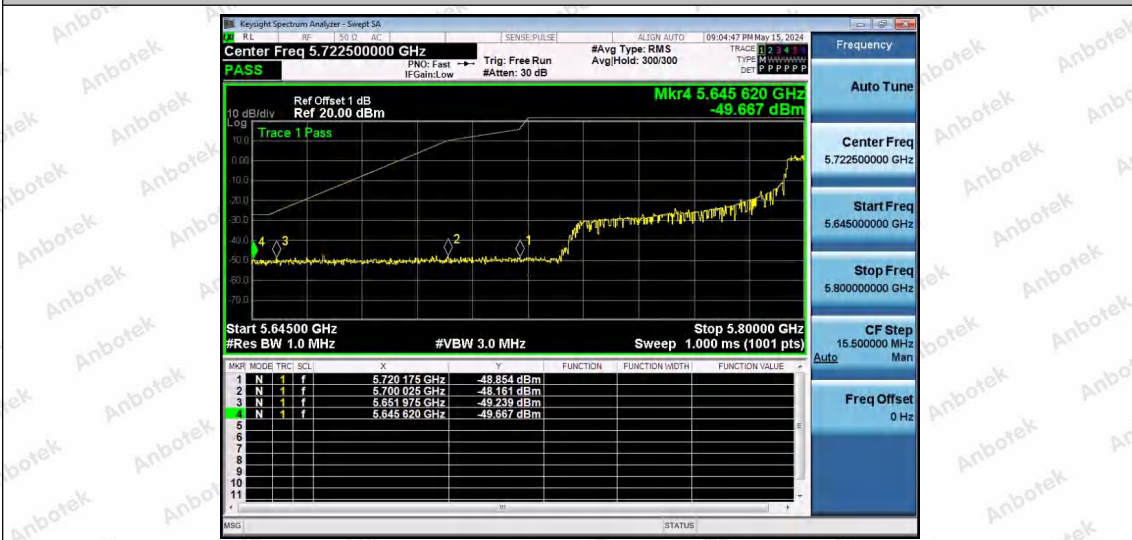

11AX80SISO-Ant1-5775-242Tone-RU61-PASS

11AX80SISO-Ant1-5775-242Tone-RU61-PASS

11AX80SISO-Ant1-5775-242Tone-RU64-PASS