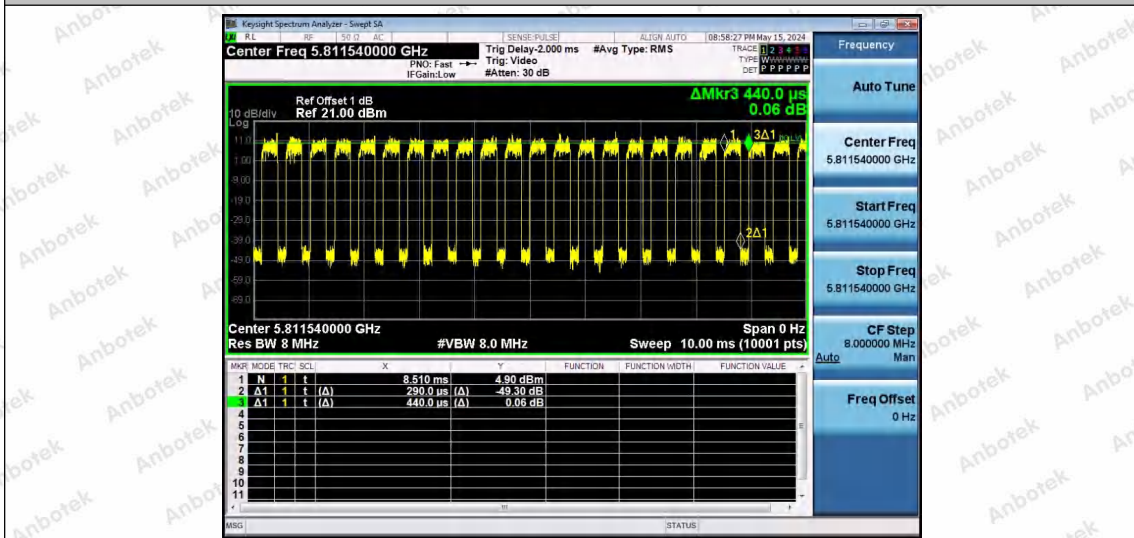

Hotline 400-003-0500  
 www.anbotek.com.cn

NTNV-11AX80SISO-Ant1-5775-52Tone-RU52

NTNV-11AX80SISO-Ant1-5775-106Tone-RU53

NTNV-11AX80SISO-Ant1-5775-106Tone-RU60