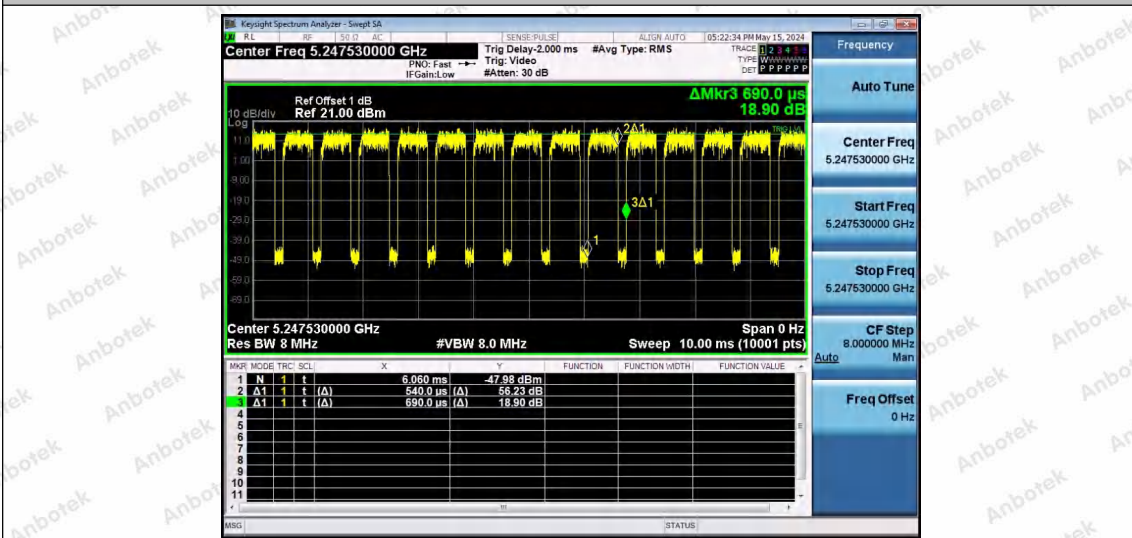

Hotline 400-003-0500  
[www.anbotek.com.cn](http://www.anbotek.com.cn)

NTNV-11AX40SISO-Ant1-5230-26Tone-RU17

NTNV-11AX40SISO-Ant1-5230-52Tone-RU37

NTNV-11AX40SISO-Ant1-5230-52Tone-RU44