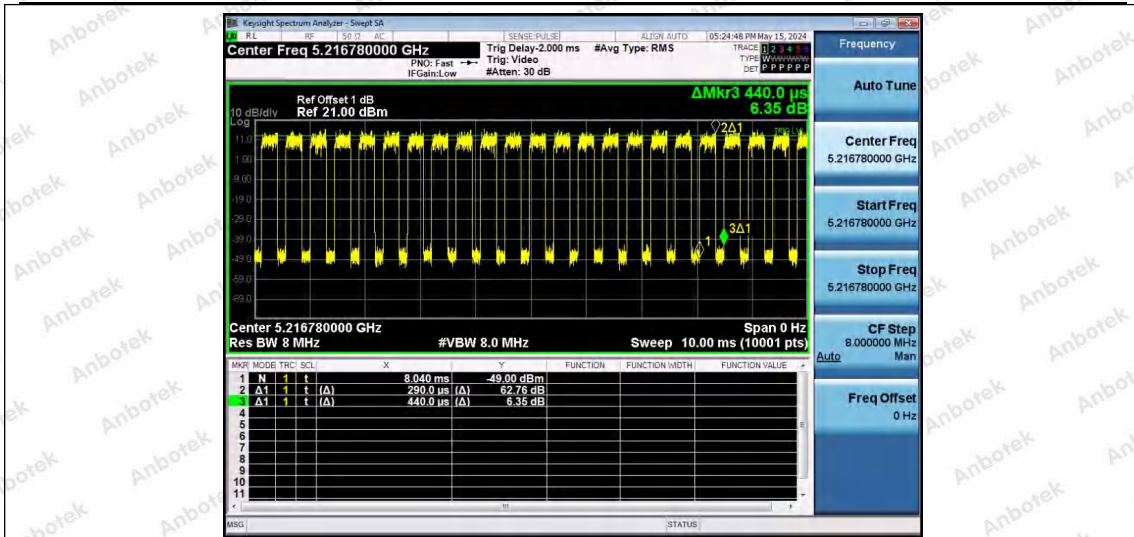

NTNV-11AX40SISO-Ant1-5230-106Tone-RU53