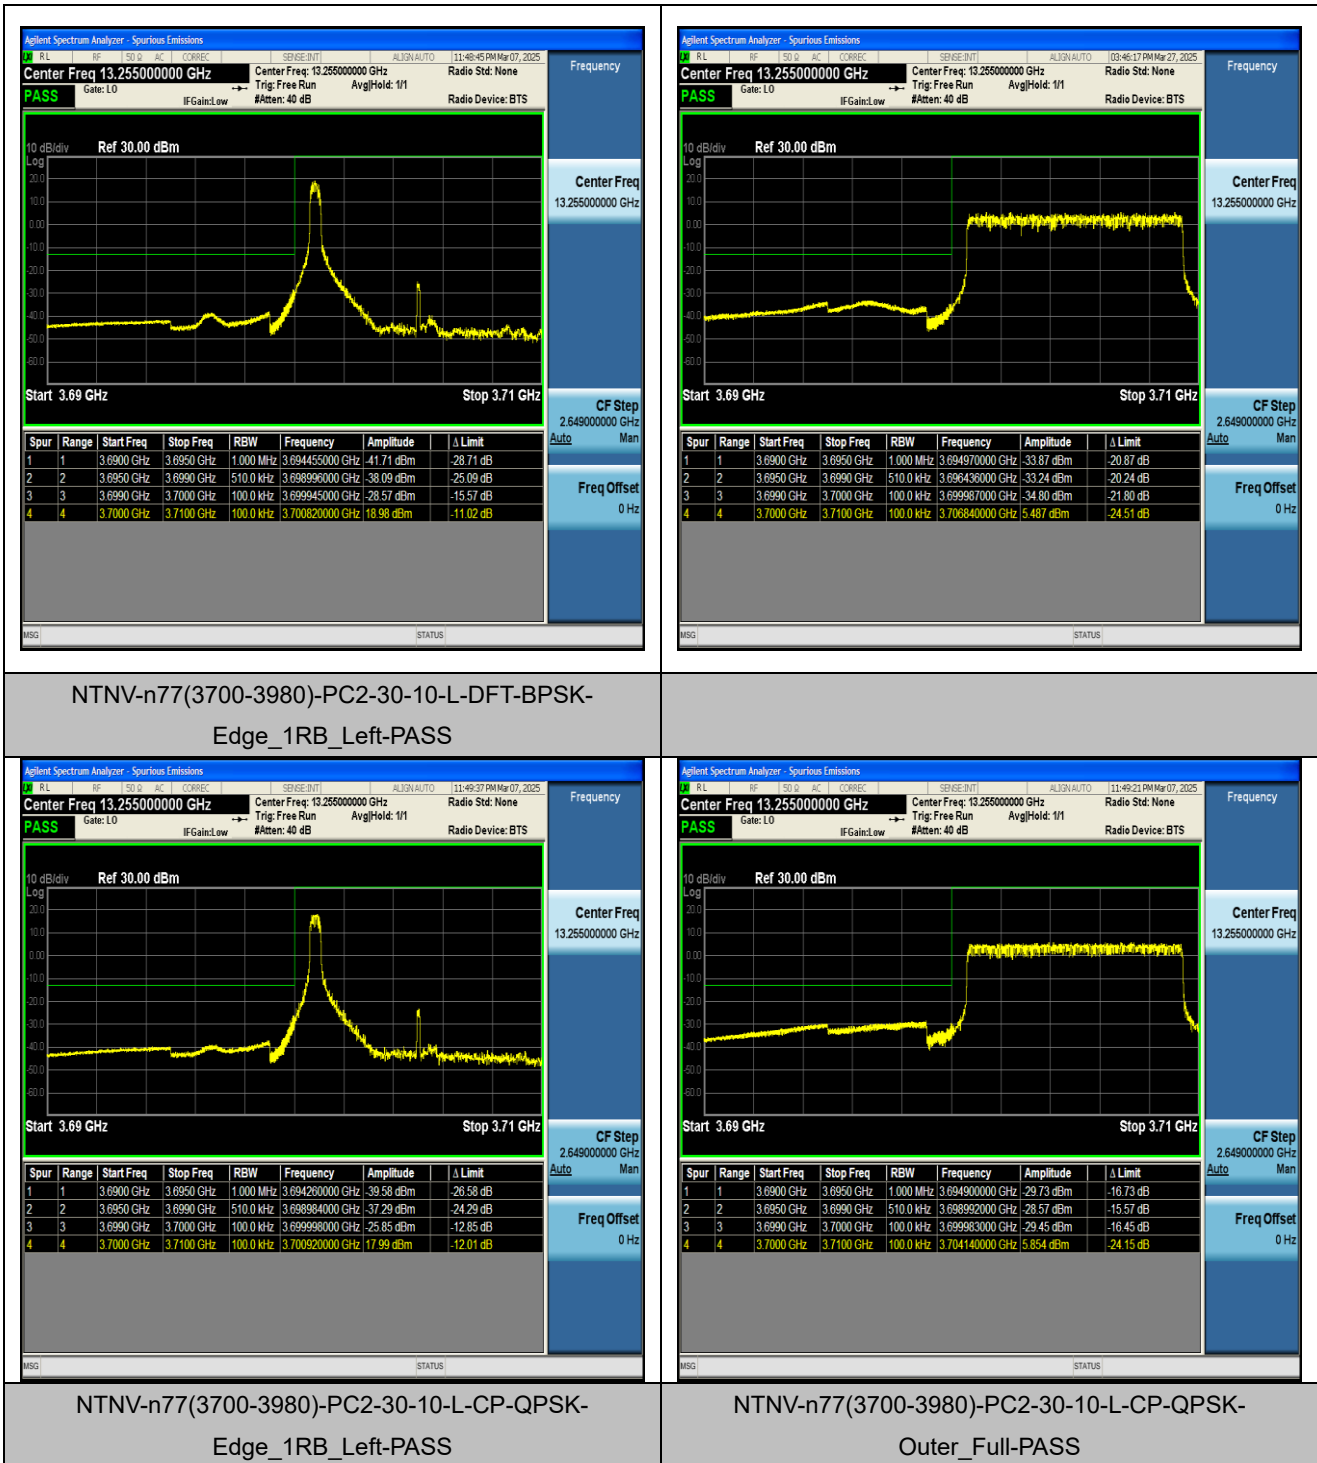

## Test Graphs

NNTV-n77(3700-3980)-PC2-30-10-H-DFT-BPSK-  
Edge\_1RB\_Right-PASS

NNTV-n77(3700-3980)-PC2-30-10-H-DFT-BPSK-  
Outer\_Full-PASS

NNTV-n77(3700-3980)-PC2-30-10-H-CP-QPSK-  
Edge\_1RB\_Right-PASS