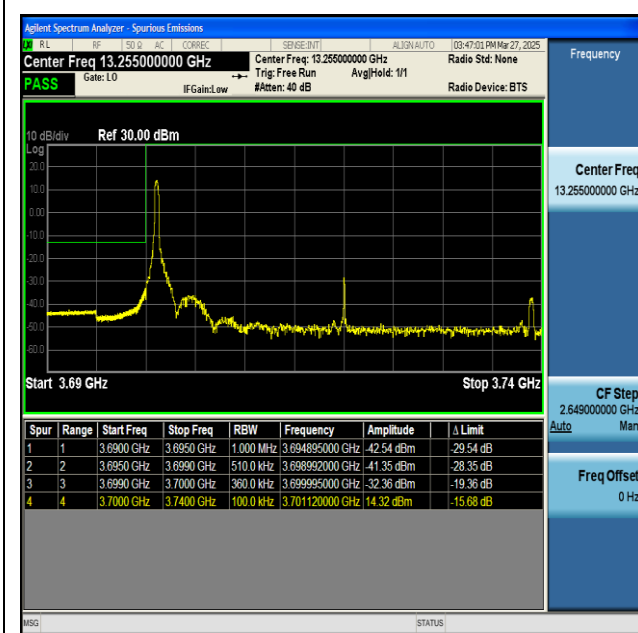

NNTV-n77(3700-3980)-PC2-30-30-H-CP-QPSK-  
Outer\_Full-PASS

NTNV-n77(3700-3980)-PC2-30-40-L-DFT-BPSK-  
Edge\_1RB\_Left-PASS

NTNV-n77(3700-3980)-PC2-30-40-L-DFT-BPSK-  
Outer\_Full-PASS

NTNV-n77(3700-3980)-PC2-30-40-L-CP-QPSK-  
Edge\_1RB\_Left-PASS