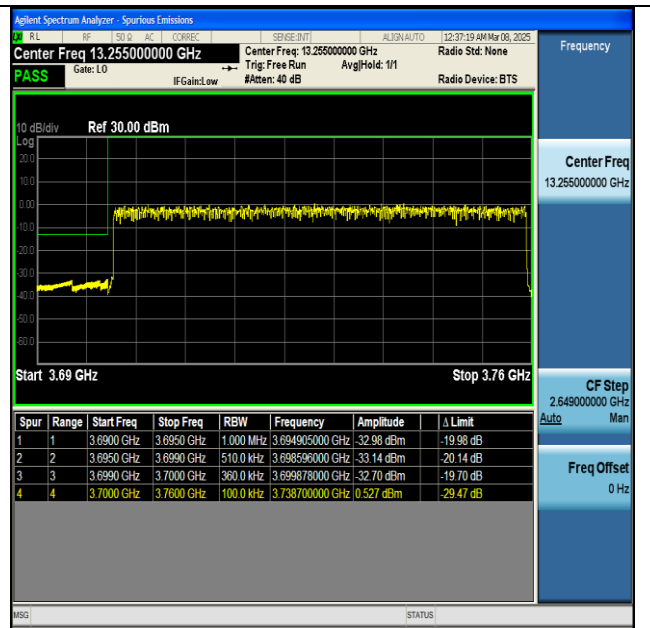

NTNV-n77(3700-3980)-PC2-30-50-L-CP-QPSK-  
Outer\_Full-PASS

NTNV-n77(3700-3980)-PC2-30-50-H-DFT-BPSK-  
Edge\_1RB\_Right-PASS

NTNV-n77(3700-3980)-PC2-30-50-H-DFT-BPSK-  
Outer\_Full-PASS

NTNV-n77(3700-3980)-PC2-30-50-H-CP-QPSK-  
Edge\_1RB\_Right-PASS

NTNV-n77(3700-3980)-PC2-30-50-H-CP-QPSK-  
Outer\_Full-PASS

NTVN-n77(3700-3980)-PC2-30-60-L-DFT-BPSK-  
Edge\_1RB\_Left-PASS

NTVN-n77(3700-3980)-PC2-30-60-L-DFT-BPSK-  
Outer\_Full-PASS

NTVN-n77(3700-3980)-PC2-30-60-L-CP-QPSK-  
Edge\_1RB\_Left-PASS