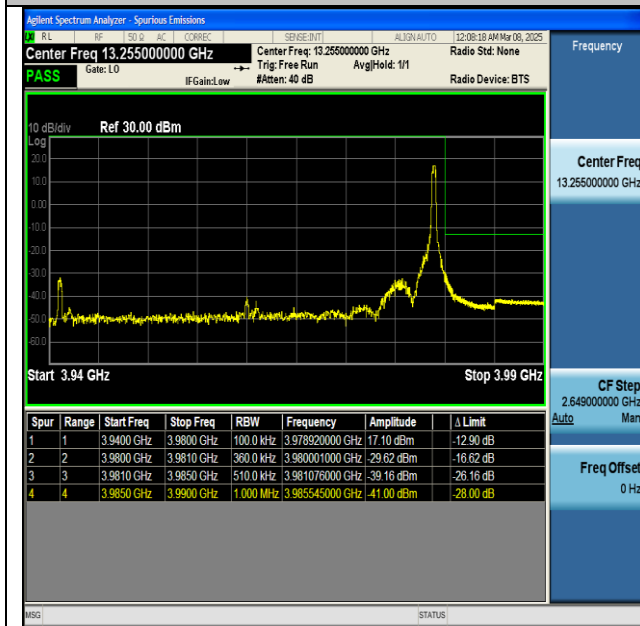

NNTV-n77(3700-3980)-PC2-30-40-H-DFT-BPSK-
Edge_1RB_Right-PASS

NNTV-n77(3700-3980)-PC2-30-40-H-CP-QPSK-
Edge_1RB_Right-PASS