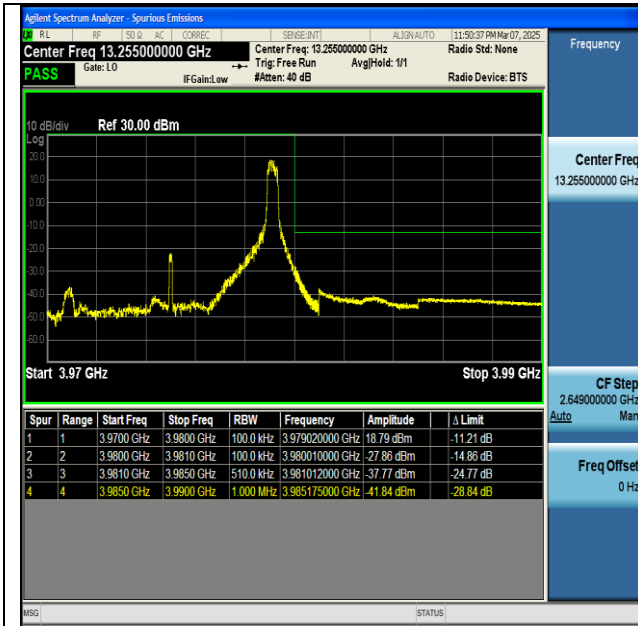

# Band Edge for SA

## Test Graphs

NNTV-n77(3700-3980)-PC2-30-10-H-DFT-BPSK-  
Edge\_1RB\_Right-PASS

NNTV-n77(3700-3980)-PC2-30-10-H-DFT-BPSK-  
Outer\_Full-PASS

NNTV-n77(3700-3980)-PC2-30-10-H-CP-QPSK-  
Edge\_1RB\_Right-PASS