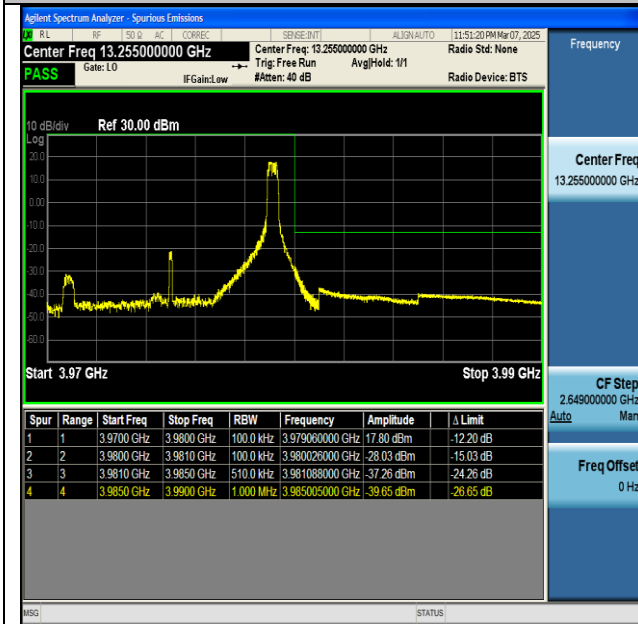

## Test Graphs

NNTV-n77(3700-3980)-PC2-30-10-H-DFT-BPSK-  
Edge\_1RB\_Right-PASS

NNTV-n77(3700-3980)-PC2-30-10-H-DFT-BPSK-  
Outer\_Full-PASS

NNTV-n77(3700-3980)-PC2-30-10-H-CP-QPSK-  
Edge\_1RB\_Right-PASS