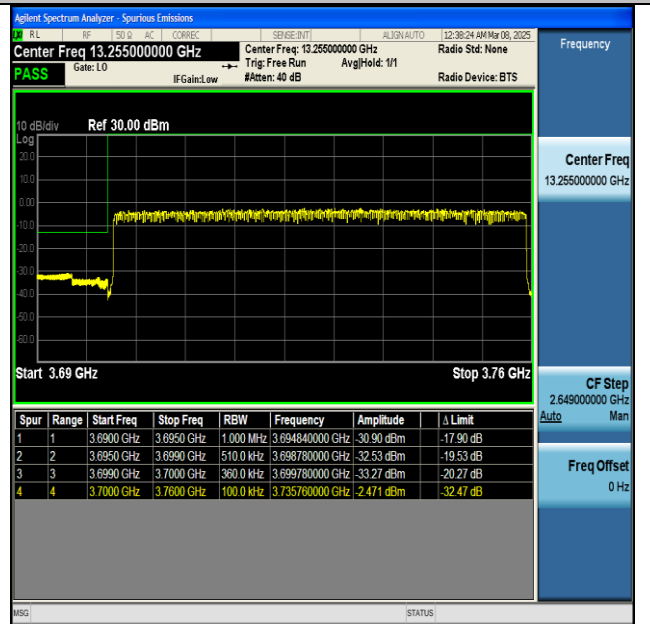

NTNV-n77(3700-3980)-PC2-30-50-H-CP-QPSK-  
Outer\_Full-PASS

NTVN-n77(3700-3980)-PC2-30-60-L-DFT-BPSK-  
Edge\_1RB\_Left-PASS

NTVN-n77(3700-3980)-PC2-30-60-L-DFT-BPSK-  
Outer\_Full-PASS

NTVN-n77(3700-3980)-PC2-30-60-L-CP-QPSK-  
Edge\_1RB\_Left-PASS