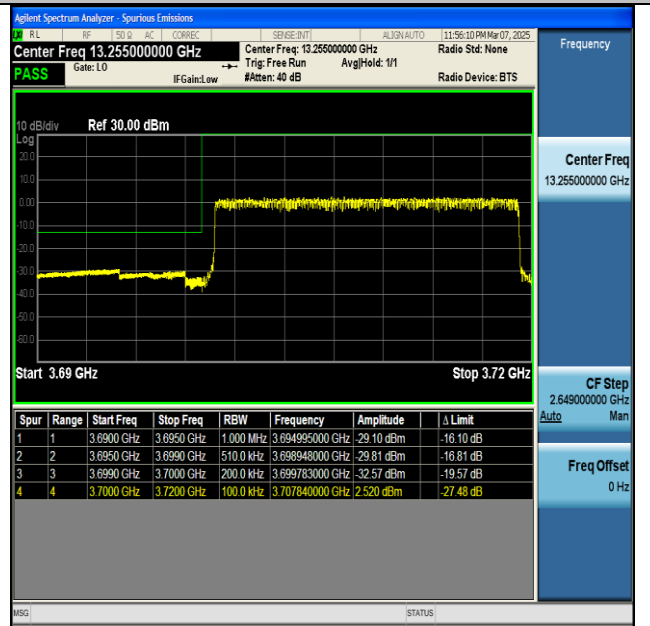

NTVN-n77(3700-3980)-PC2-30-15-H-CP-QPSK-  
Outer\_Full-PASS

NTNV-n77(3700-3980)-PC2-30-20-L-DFT-BPSK-  
Edge\_1RB\_Left-PASS

NTNV-n77(3700-3980)-PC2-30-20-L-DFT-BPSK-  
Outer\_Full-PASS

NTNV-n77(3700-3980)-PC2-30-20-L-CP-QPSK-  
Edge\_1RB\_Left-PASS