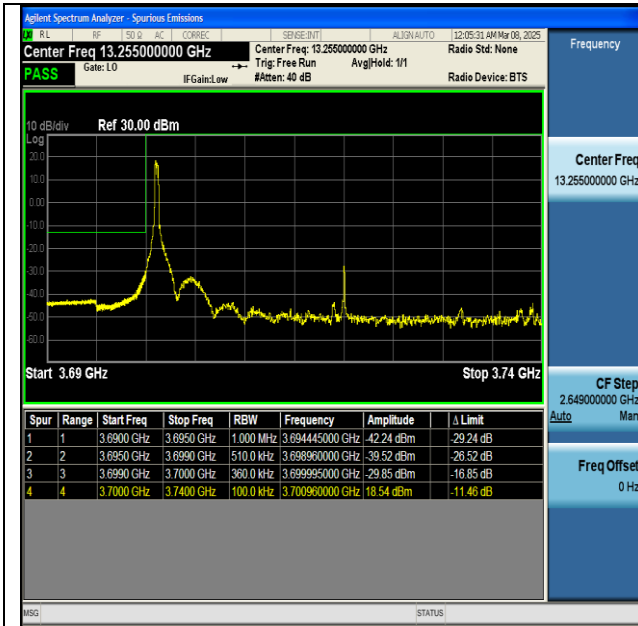

NNTV-n77(3700-3980)-PC2-30-30-H-CP-QPSK-
Edge_1RB_Right-PASS

NTNV-n77(3700-3980)-PC2-30-40-L-DFT-BPSK-
Edge_1RB_Left-PASS