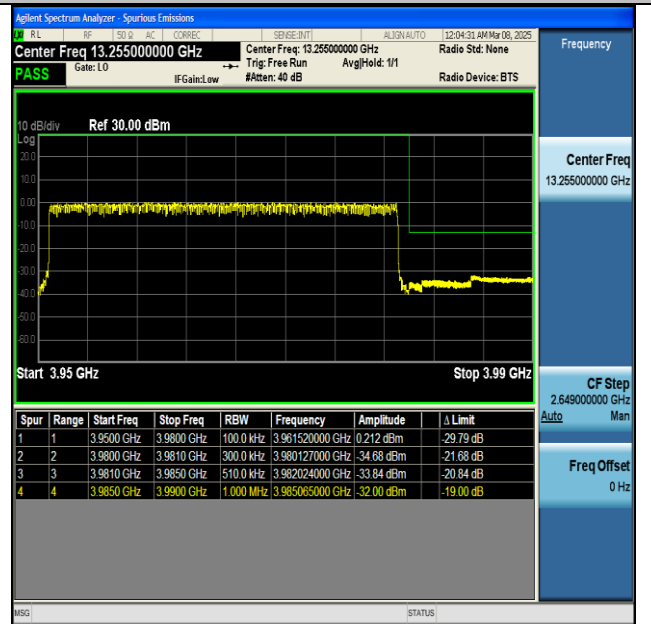

NTNV-n77(3700-3980)-PC2-30-30-L-CP-QPSK-  
Outer\_Full-PASS

NNTV-n77(3700-3980)-PC2-30-30-H-DFT-BPSK-  
Edge\_1RB\_Right-PASS

NNTV-n77(3700-3980)-PC2-30-30-H-DFT-BPSK-  
Outer\_Full-PASS

NNTV-n77(3700-3980)-PC2-30-30-H-CP-QPSK-  
Edge\_1RB\_Right-PASS