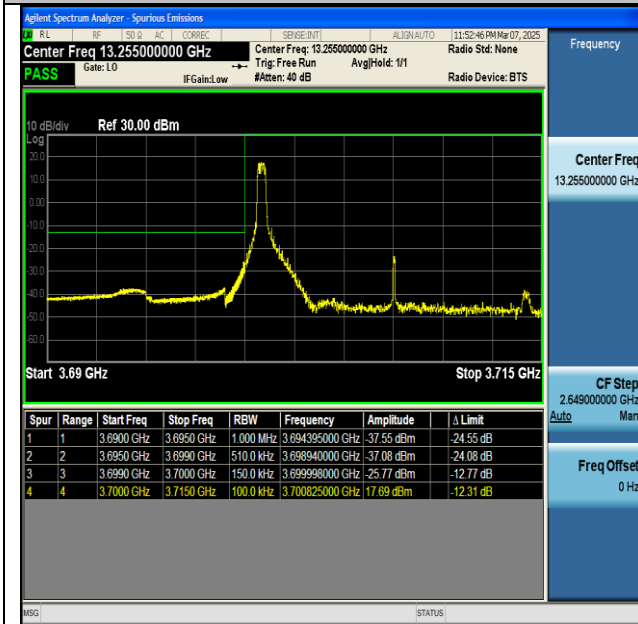

NTVN-n77(3700-3980)-PC2-30-15-L-DFT-BPSK-
Edge_1RB_Left-PASS

NTVN-n77(3700-3980)-PC2-30-15-L-CP-QPSK-
Edge_1RB_Left-PASS