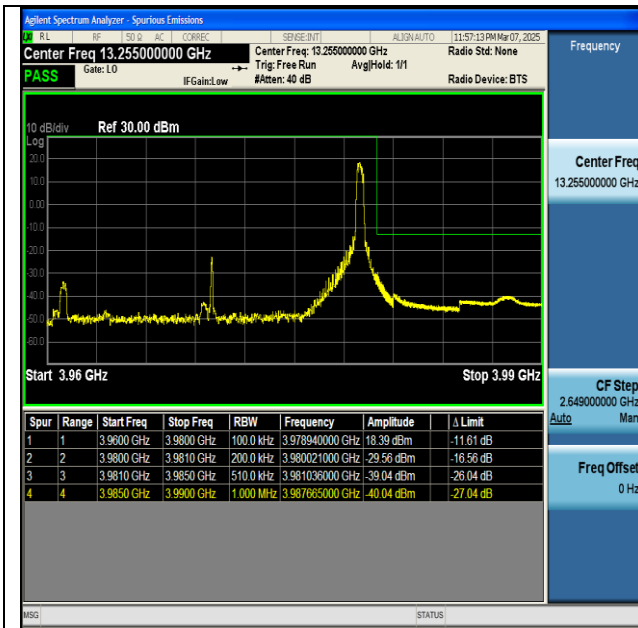

NTNV-n77(3700-3980)-PC2-30-20-L-CP-QPSK-
Edge_1RB_Left-PASS

NNTV-n77(3700-3980)-PC2-30-20-H-DFT-BPSK-
Edge_1RB_Right-PASS