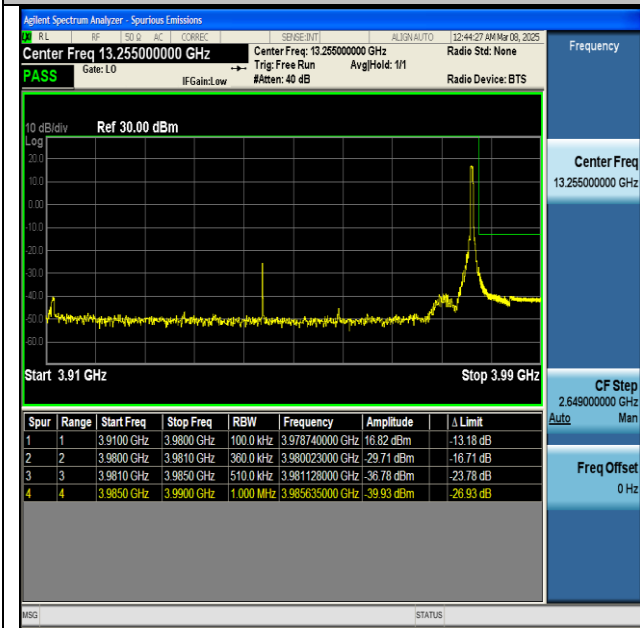

NTNV-n77(3700-3980)-PC2-30-70-H-DFT-BPSK-
Edge_1RB_Right-PASS

NTNV-n77(3700-3980)-PC2-30-70-H-CP-QPSK-
Edge_1RB_Right-PASS