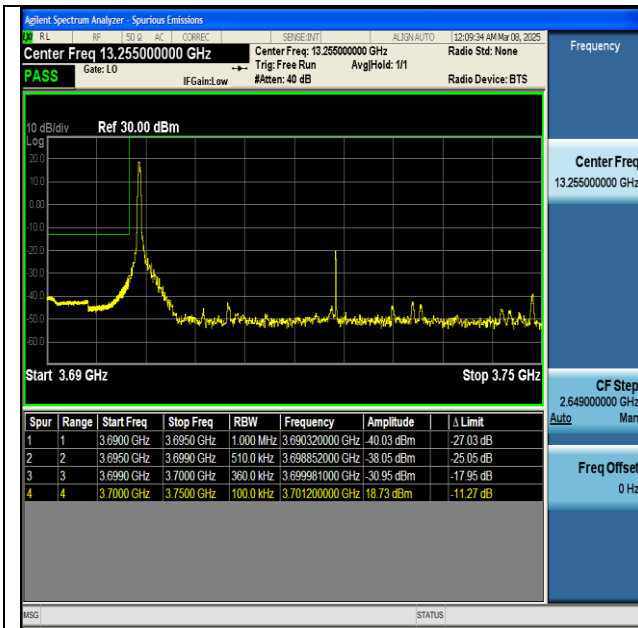

NNTV-n77(3700-3980)-PC2-30-40-H-CP-QPSK-
Edge_1RB_Right-PASS

NTNV-n77(3700-3980)-PC2-30-50-L-DFT-BPSK-
Edge_1RB_Left-PASS