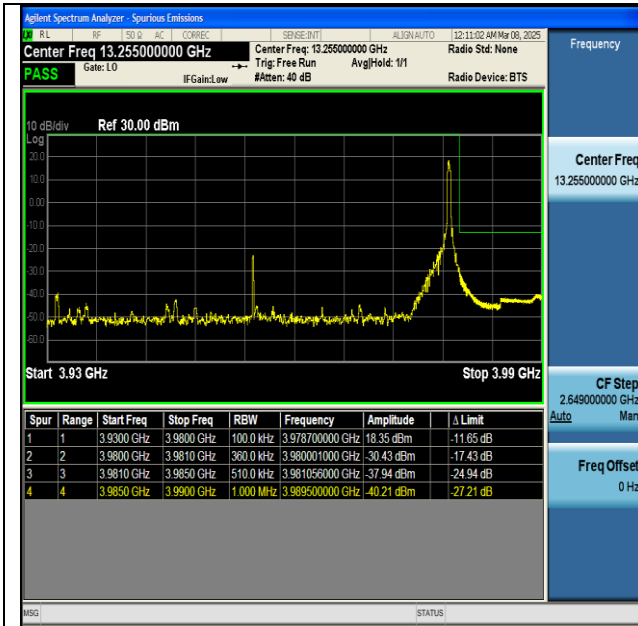

NTNV-n77(3700-3980)-PC2-30-50-L-CP-QPSK-
Edge_1RB_Left-PASS

NTNV-n77(3700-3980)-PC2-30-50-H-DFT-BPSK-
Edge_1RB_Right-PASS