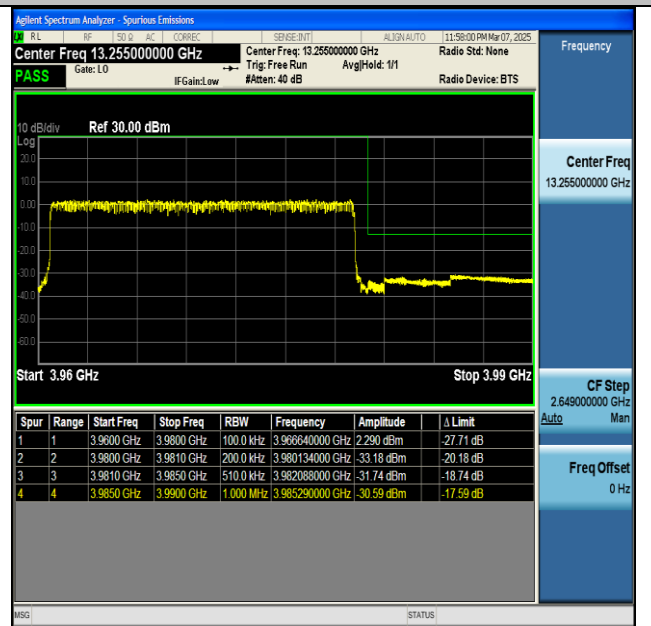

NTNV-n77(3700-3980)-PC2-30-20-L-CP-QPSK-  
Outer\_Full-PASS

NNTV-n77(3700-3980)-PC2-30-20-H-DFT-BPSK-  
Edge\_1RB\_Right-PASS

NNTV-n77(3700-3980)-PC2-30-20-H-DFT-BPSK-  
Outer\_Full-PASS

NNTV-n77(3700-3980)-PC2-30-20-H-CP-QPSK-  
Edge\_1RB\_Right-PASS