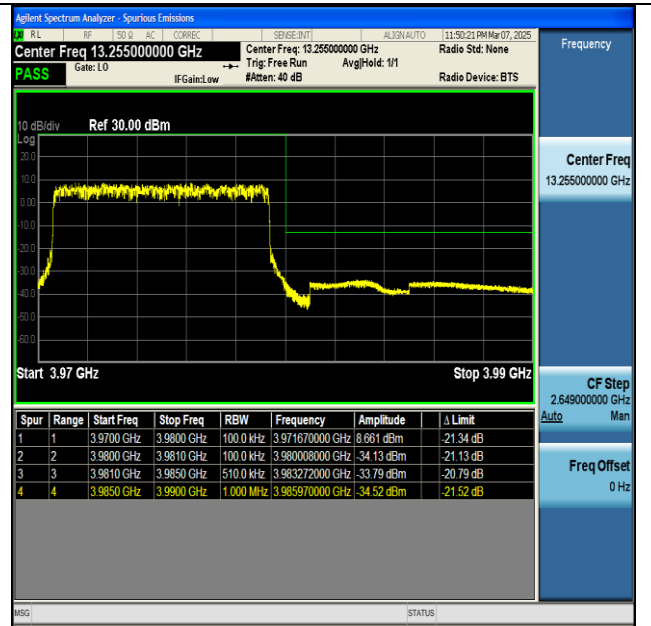

## Test Graphs

NNTV-n77(3700-3980)-PC2-30-10-H-DFT-BPSK-  
Edge\_1RB\_Right-PASS

NNTV-n77(3700-3980)-PC2-30-10-H-DFT-BPSK-  
Outer\_Full-PASS

NNTV-n77(3700-3980)-PC2-30-10-H-CP-QPSK-  
Edge\_1RB\_Right-PASS