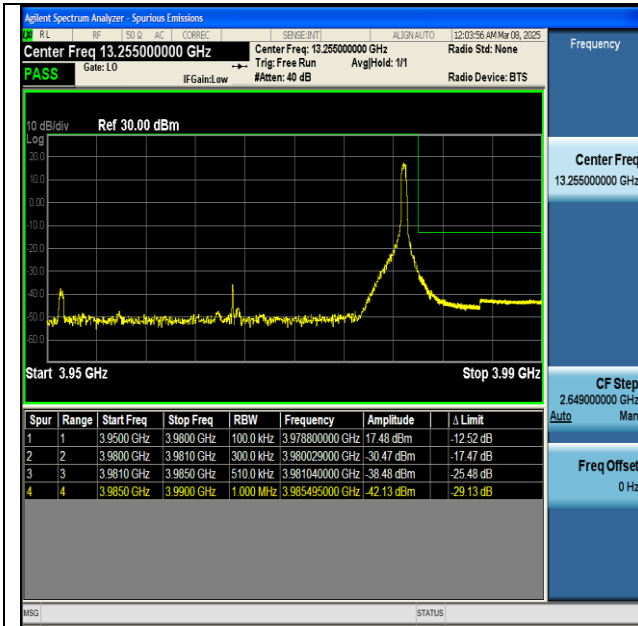

NTNV-n77(3700-3980)-PC2-30-30-L-CP-QPSK-
Edge_1RB_Left-PASS

NNTV-n77(3700-3980)-PC2-30-30-H-DFT-BPSK-
Edge_1RB_Right-PASS