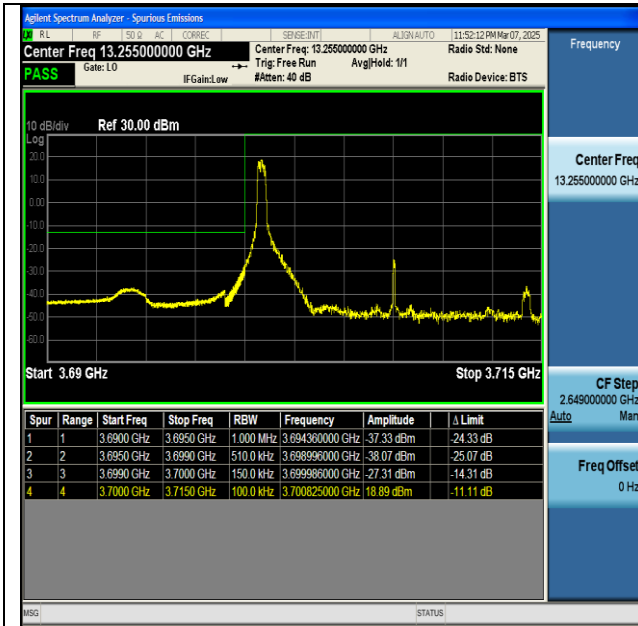

NNTV-n77(3700-3980)-PC2-30-10-H-CP-QPSK-
Edge_1RB_Right-PASS

NTVN-n77(3700-3980)-PC2-30-15-L-DFT-BPSK-
Edge_1RB_Left-PASS