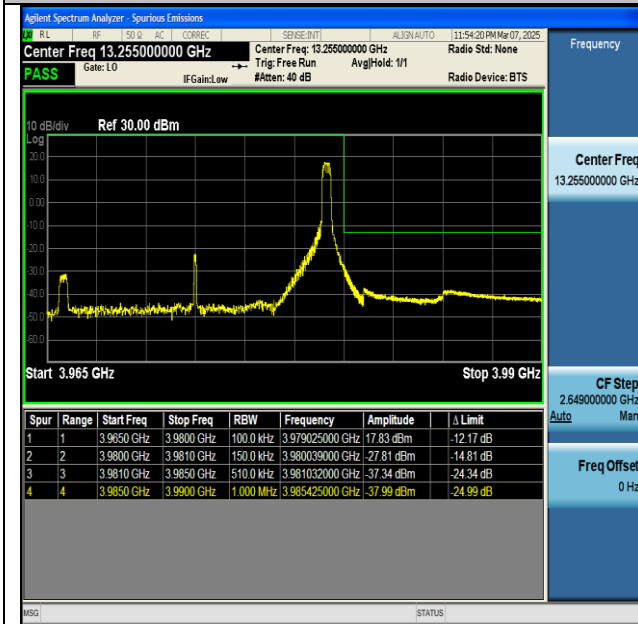

NTVN-n77(3700-3980)-PC2-30-15-H-DFT-BPSK-
Edge_1RB_Right-PASS

NTVN-n77(3700-3980)-PC2-30-15-H-CP-QPSK-
Edge_1RB_Right-PASS