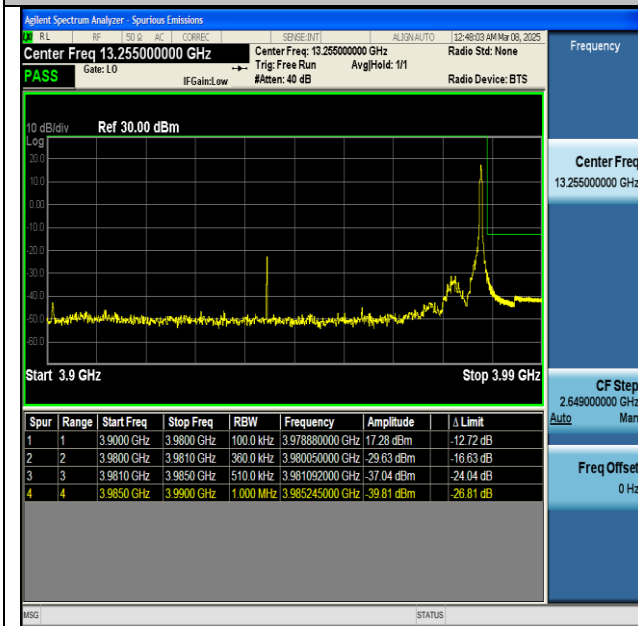

NTVN-n77(3700-3980)-PC2-30-80-H-DFT-BPSK-
Edge_1RB_Right-PASS

NTVN-n77(3700-3980)-PC2-30-80-H-CP-QPSK-
Edge_1RB_Right-PASS