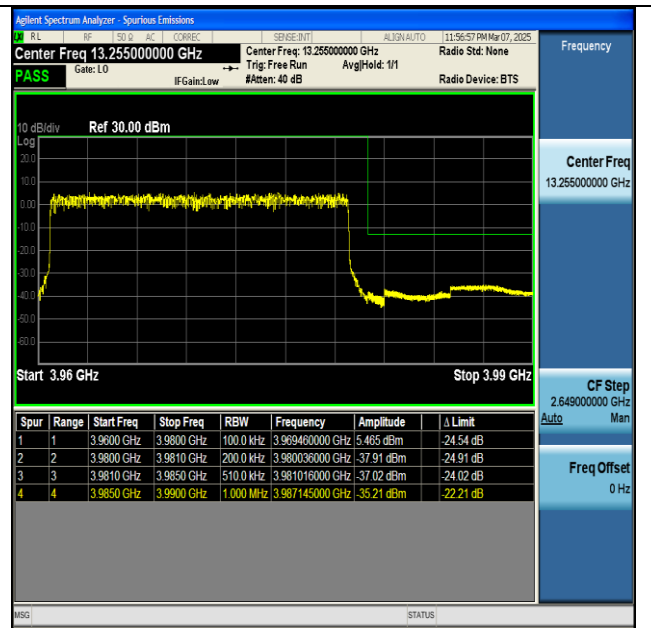

NTNV-n77(3700-3980)-PC2-30-20-L-CP-QPSK-
Outer_Full-PASS

NNTV-n77(3700-3980)-PC2-30-20-H-DFT-BPSK-
Outer_Full-PASS