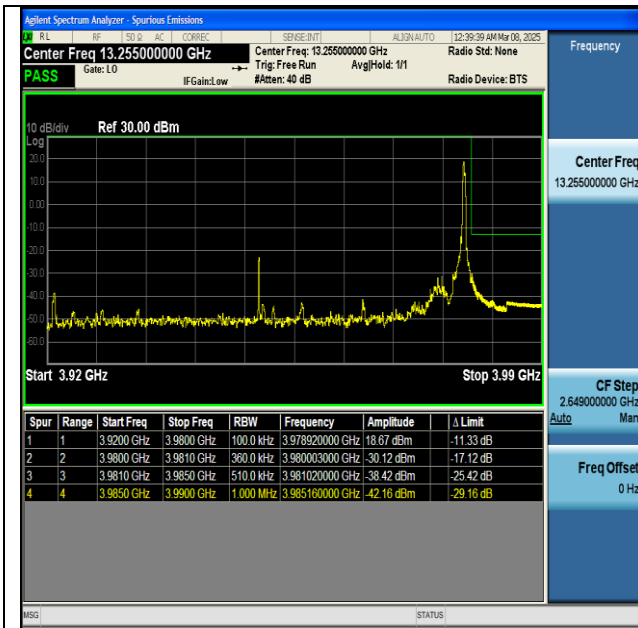

NTVN-n77(3700-3980)-PC2-30-60-L-CP-QPSK-
Edge_1RB_Left-PASS

NTVN-n77(3700-3980)-PC2-30-60-H-DFT-BPSK-
Edge_1RB_Right-PASS