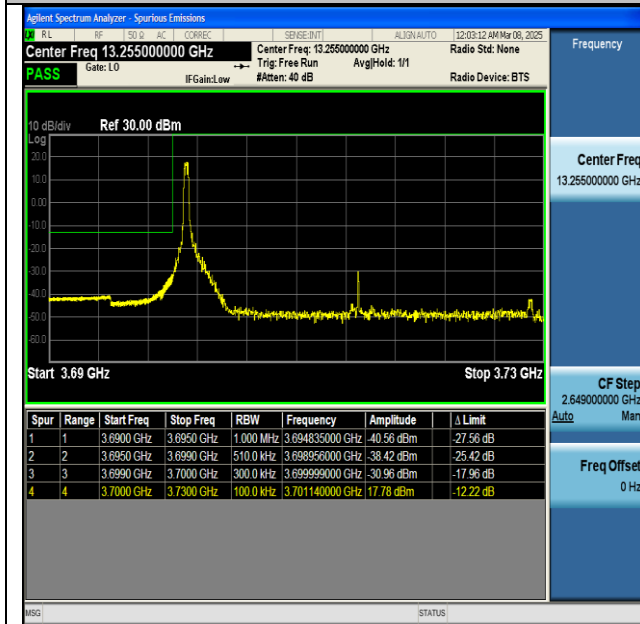

NTNV-n77(3700-3980)-PC2-30-30-L-DFT-BPSK-
Edge_1RB_Left-PASS

NTNV-n77(3700-3980)-PC2-30-30-L-CP-QPSK-
Edge_1RB_Left-PASS