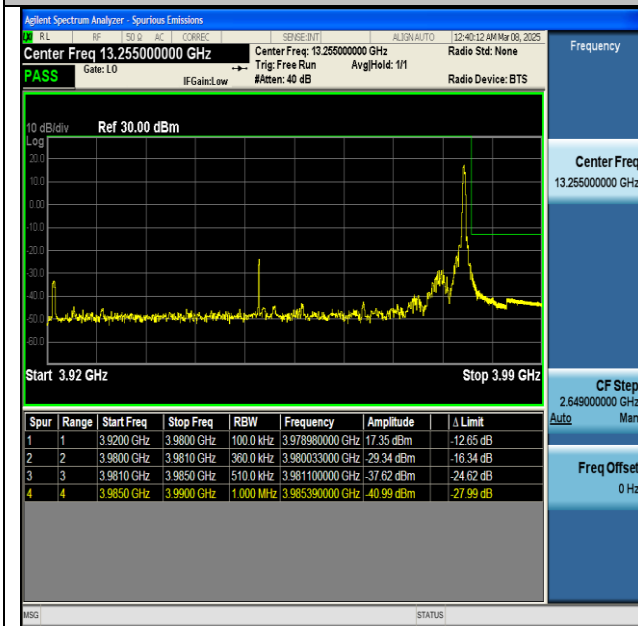

NTVN-n77(3700-3980)-PC2-30-60-H-DFT-BPSK-
Edge_1RB_Right-PASS

NTVN-n77(3700-3980)-PC2-30-60-H-CP-QPSK-
Edge_1RB_Right-PASS