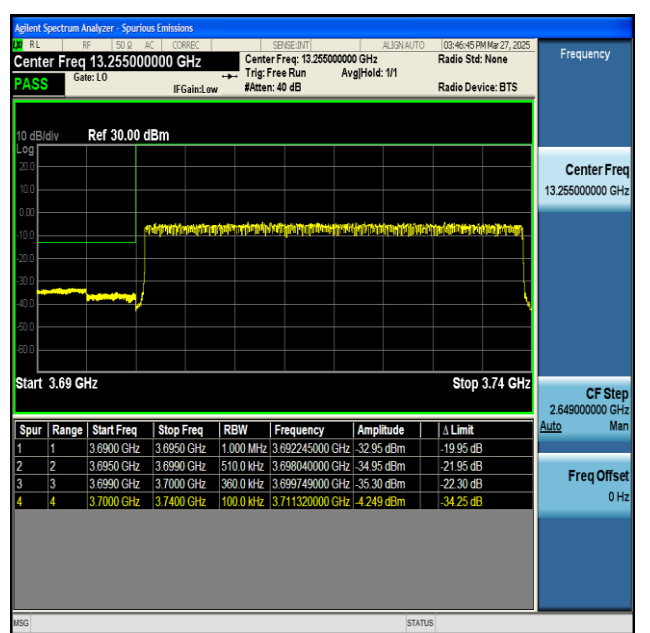

NNTV-n77(3700-3980)-PC2-30-30-H-CP-QPSK-  
Outer\_Full-PASS

NTNV-n77(3700-3980)-PC2-30-40-L-DFT-BPSK-  
Edge\_1RB\_Left-PASS

NTNV-n77(3700-3980)-PC2-30-40-L-DFT-BPSK-  
Outer\_Full-PASS

NTNV-n77(3700-3980)-PC2-30-40-L-CP-QPSK-  
Edge\_1RB\_Left-PASS