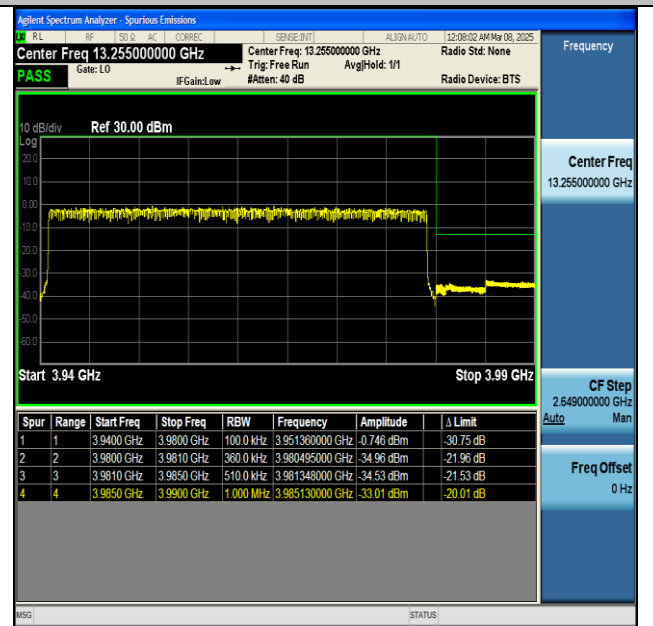

NTNV-n77(3700-3980)-PC2-30-40-L-CP-QPSK-  
Outer\_Full-PASS

NNTV-n77(3700-3980)-PC2-30-40-H-DFT-BPSK-  
Edge\_1RB\_Right-PASS

NNTV-n77(3700-3980)-PC2-30-40-H-DFT-BPSK-  
Outer\_Full-PASS

NNTV-n77(3700-3980)-PC2-30-40-H-CP-QPSK-  
Edge\_1RB\_Right-PASS