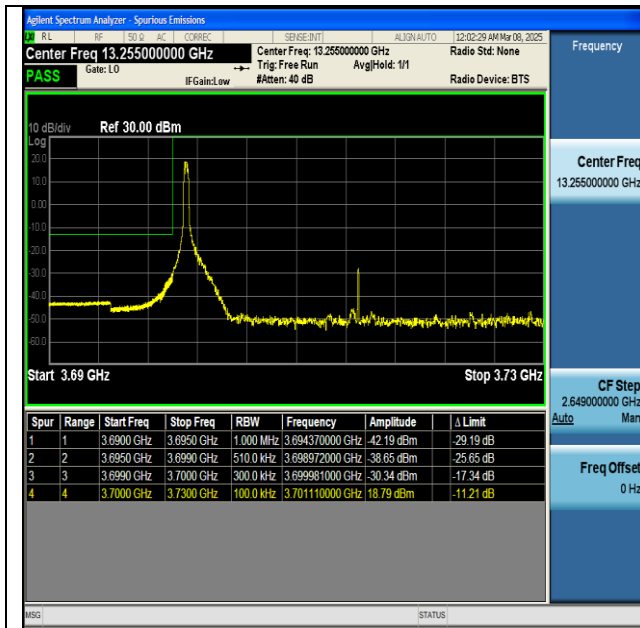

NNTV-n77(3700-3980)-PC2-30-20-H-CP-QPSK-
Edge_1RB_Right-PASS

NTNV-n77(3700-3980)-PC2-30-30-L-DFT-BPSK-
Edge_1RB_Left-PASS