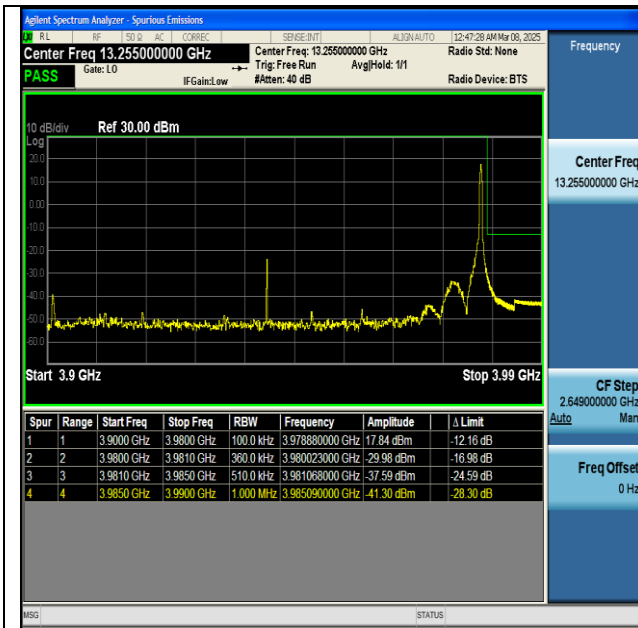

NTNV-n77(3700-3980)-PC2-30-80-L-CP-QPSK-
Edge_1RB_Left-PASS

NTVN-n77(3700-3980)-PC2-30-80-H-DFT-BPSK-
Edge_1RB_Right-PASS