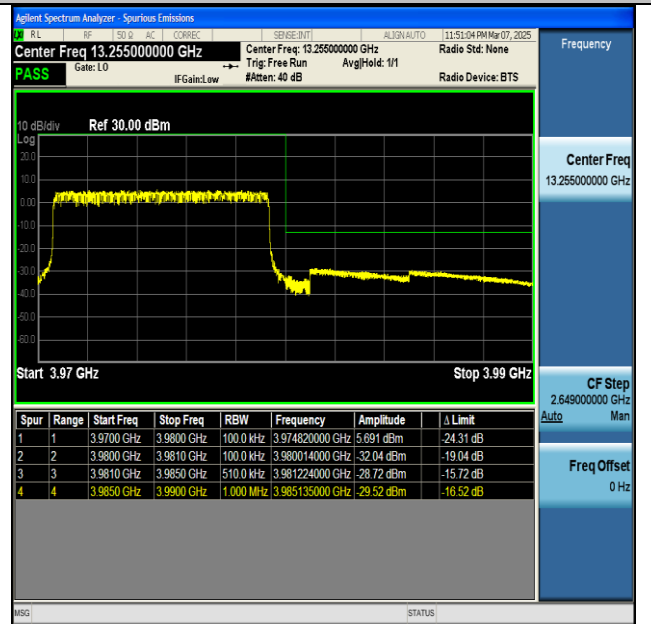

## Test Graphs

NNTV-n77(3700-3980)-PC2-30-10-H-DFT-BPSK-  
Edge\_1RB\_Right-PASS

NNTV-n77(3700-3980)-PC2-30-10-H-DFT-BPSK-  
Outer\_Full-PASS

NNTV-n77(3700-3980)-PC2-30-10-H-CP-QPSK-  
Edge\_1RB\_Right-PASS