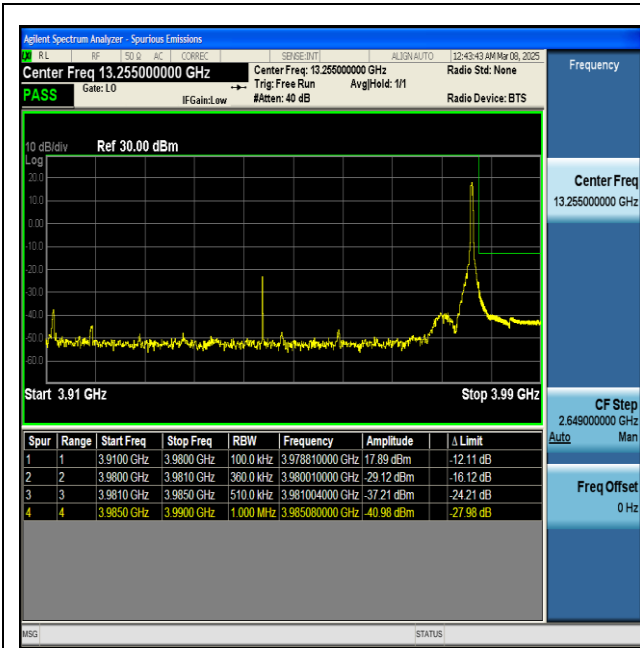

NTNV-n77(3700-3980)-PC2-30-70-L-CP-QPSK-
Edge_1RB_Left-PASS

NTNV-n77(3700-3980)-PC2-30-70-H-DFT-BPSK-
Edge_1RB_Right-PASS