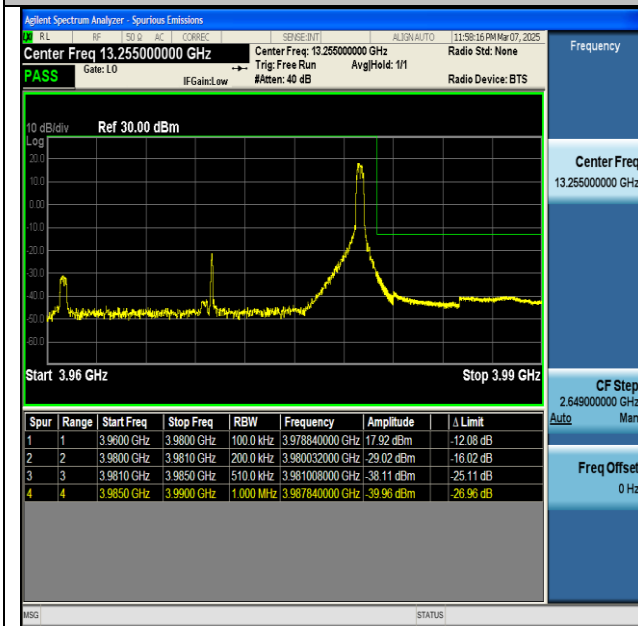

NNTV-n77(3700-3980)-PC2-30-20-H-DFT-BPSK-
Edge_1RB_Right-PASS

NNTV-n77(3700-3980)-PC2-30-20-H-CP-QPSK-
Edge_1RB_Right-PASS