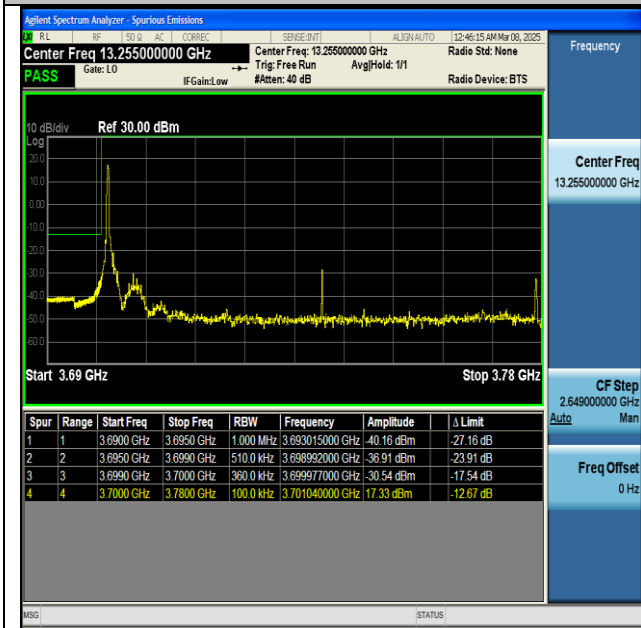

NTNV-n77(3700-3980)-PC2-30-80-L-DFT-BPSK-
Edge_1RB_Left-PASS

NTNV-n77(3700-3980)-PC2-30-80-L-CP-QPSK-
Edge_1RB_Left-PASS