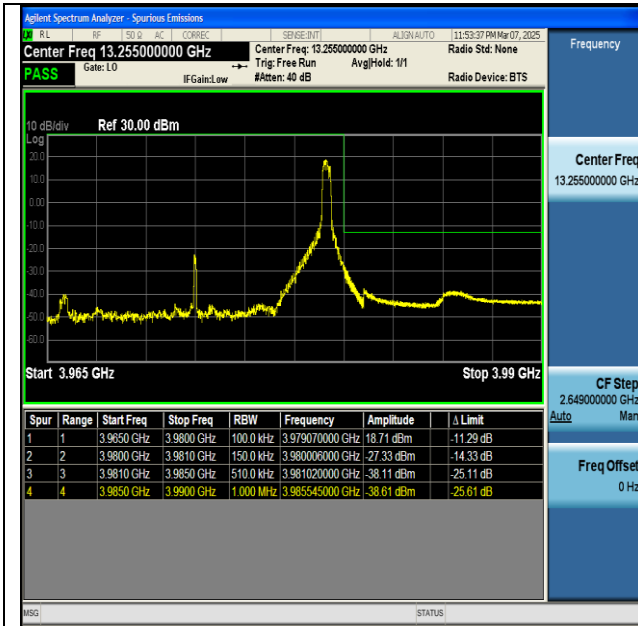

NTVN-n77(3700-3980)-PC2-30-15-L-CP-QPSK-
Edge_1RB_Left-PASS

NTVN-n77(3700-3980)-PC2-30-15-H-DFT-BPSK-
Edge_1RB_Right-PASS