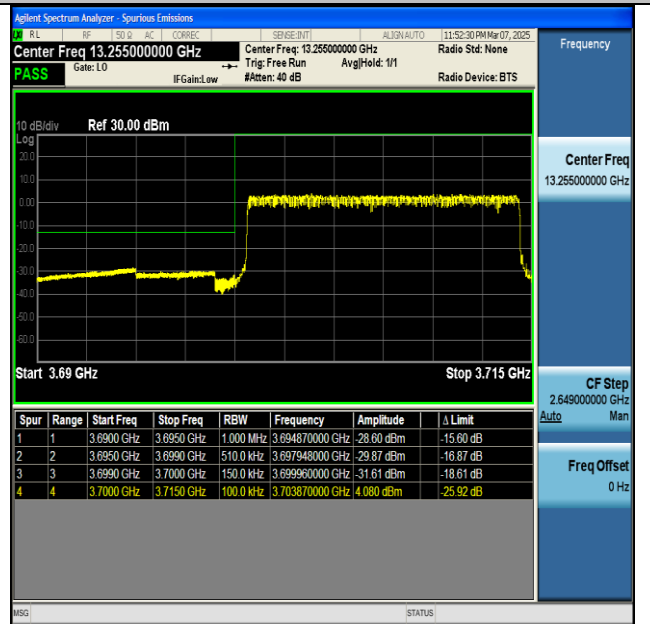

NNTV-n77(3700-3980)-PC2-30-10-H-CP-QPSK-  
Outer\_Full-PASS

NTVN-n77(3700-3980)-PC2-30-15-L-DFT-BPSK-  
Edge\_1RB\_Left-PASS

NTVN-n77(3700-3980)-PC2-30-15-L-DFT-BPSK-  
Outer\_Full-PASS

NTVN-n77(3700-3980)-PC2-30-15-L-CP-QPSK-  
Edge\_1RB\_Left-PASS