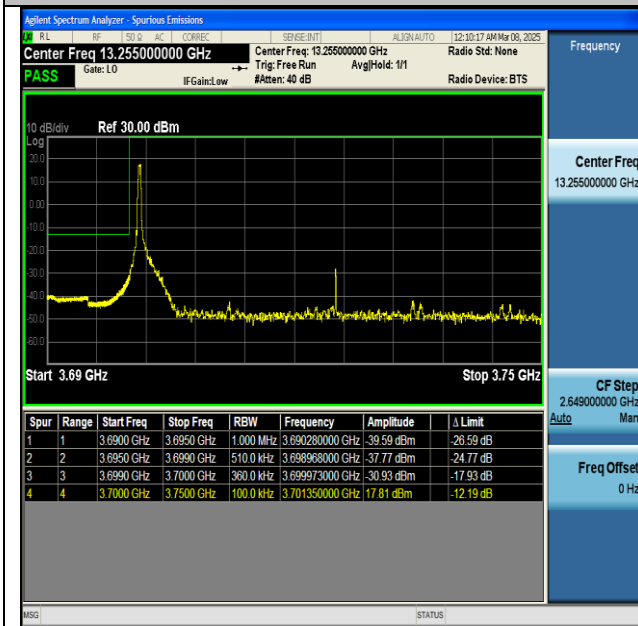

NTNV-n77(3700-3980)-PC2-30-50-L-DFT-BPSK-
Edge_1RB_Left-PASS

NTNV-n77(3700-3980)-PC2-30-50-L-CP-QPSK-
Edge_1RB_Left-PASS