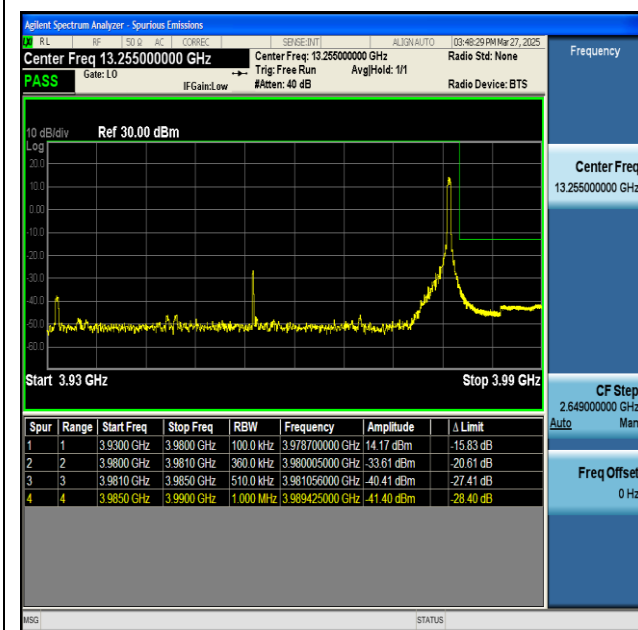

NTNV-n77(3700-3980)-PC2-30-50-H-DFT-BPSK-
Edge_1RB_Right-PASS

NTNV-n77(3700-3980)-PC2-30-50-H-CP-QPSK-
Edge_1RB_Right-PASS