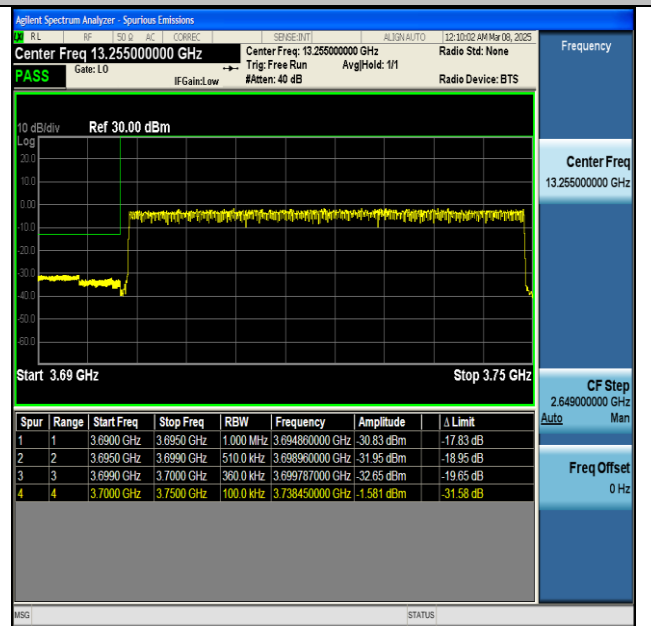

NNTV-n77(3700-3980)-PC2-30-40-H-CP-QPSK-  
Outer\_Full-PASS

NTNV-n77(3700-3980)-PC2-30-50-L-DFT-BPSK-  
Edge\_1RB\_Left-PASS

NTNV-n77(3700-3980)-PC2-30-50-L-DFT-BPSK-  
Outer\_Full-PASS

NTNV-n77(3700-3980)-PC2-30-50-L-CP-QPSK-  
Edge\_1RB\_Left-PASS