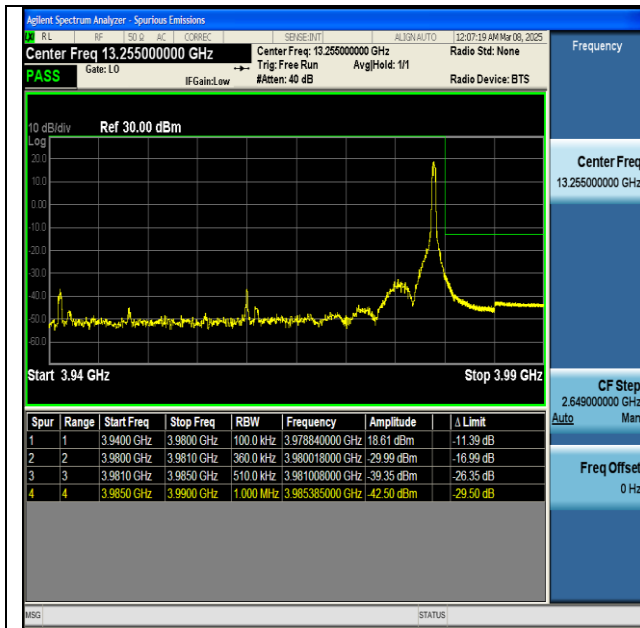

NTNV-n77(3700-3980)-PC2-30-40-L-CP-QPSK-
Edge_1RB_Left-PASS

NNTV-n77(3700-3980)-PC2-30-40-H-DFT-BPSK-
Edge_1RB_Right-PASS