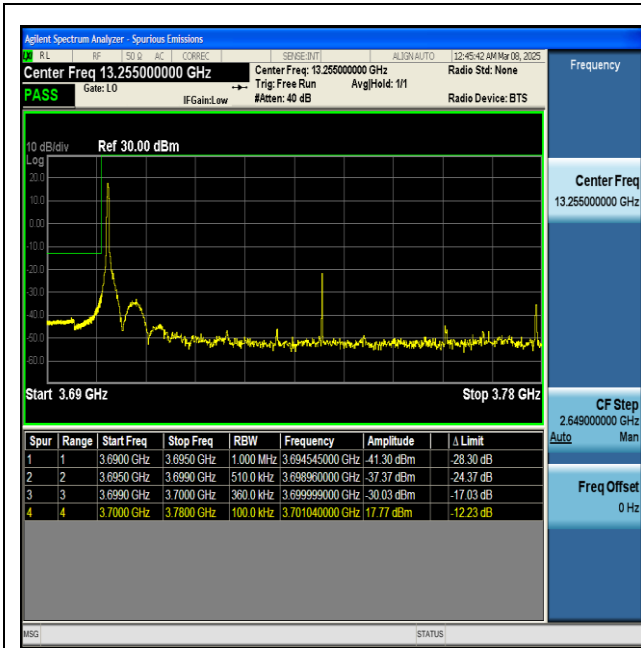

NTNV-n77(3700-3980)-PC2-30-70-H-CP-QPSK-
Edge_1RB_Right-PASS

NTNV-n77(3700-3980)-PC2-30-80-L-DFT-BPSK-
Edge_1RB_Left-PASS