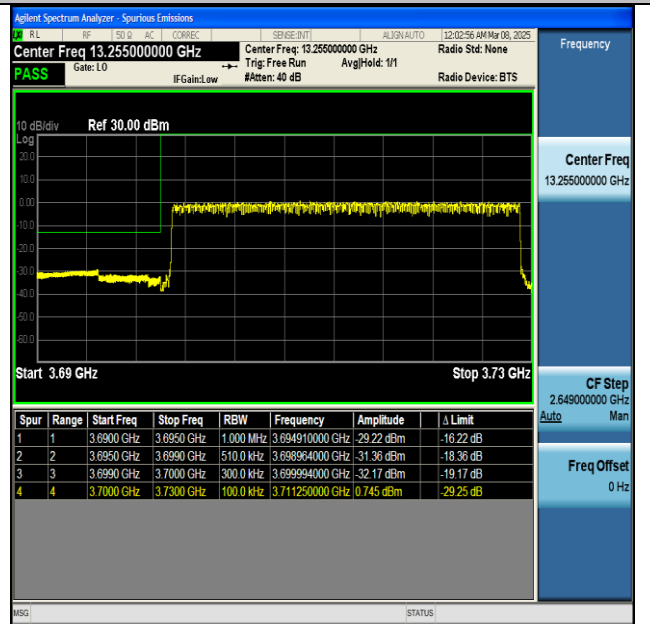

NNTV-n77(3700-3980)-PC2-30-20-H-CP-QPSK-  
Outer\_Full-PASS

NTNV-n77(3700-3980)-PC2-30-30-L-DFT-BPSK-  
Edge\_1RB\_Left-PASS

NTNV-n77(3700-3980)-PC2-30-30-L-DFT-BPSK-  
Outer\_Full-PASS

NTNV-n77(3700-3980)-PC2-30-30-L-CP-QPSK-  
Edge\_1RB\_Left-PASS