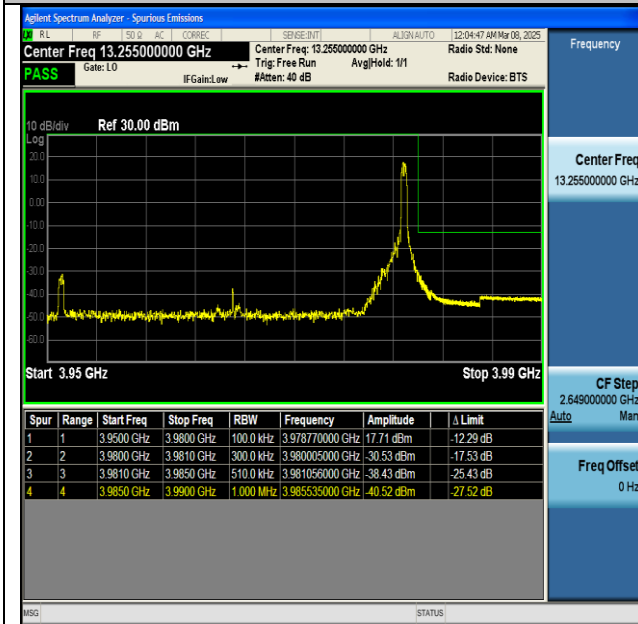

NNTV-n77(3700-3980)-PC2-30-30-H-DFT-BPSK-
Edge_1RB_Right-PASS

NNTV-n77(3700-3980)-PC2-30-30-H-CP-QPSK-
Edge_1RB_Right-PASS