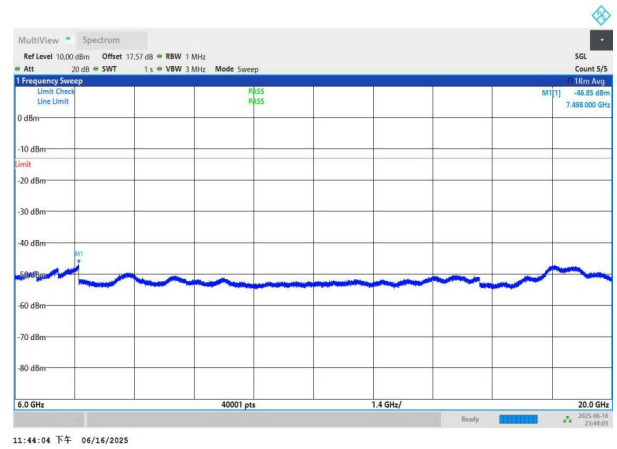

NTNV-n77(3450-3550)-PC3-30-80-L-DFT-QPSK-Edge\_1RB\_Left-6000-20000-PASS

NTNV-n77(3450-3550)-PC3-30-80-L-DFT-QPSK-Edge\_1RB\_Left-20000-40000-PASS

NTNV-n77(3450-3550)-PC3-30-80-M-DFT-BPSK-Edge\_1RB\_Left-0.009-0.15-PASS

NTNV-n77(3450-3550)-PC3-30-80-M-DFT-BPSK-Edge\_1RB\_Left-0.15-30-PASS

NTNV-n77(3450-3550)-PC3-30-80-M-DFT-BPSK-Edge\_1RB\_Left-30-1000-PASS

NTNV-n77(3450-3550)-PC3-30-80-M-DFT-BPSK-Edge\_1RB\_Left-1000-3000-PASS

NTNV-n77(3450-3550)-PC3-30-80-M-DFT-BPSK-Edge\_1RB\_Left  
-3000-6000-PASS

NTNV-n77(3450-3550)-PC3-30-80-M-DFT-BPSK-Edge\_1RB\_Left  
-6000-20000-PASS

NTNV-n77(3450-3550)-PC3-30-80-M-DFT-BPSK-Edge\_1RB\_Left  
-20000-40000-PASS