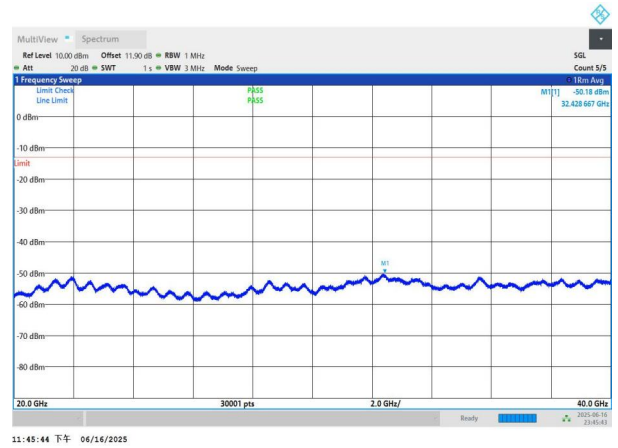

NTNV-n77(3450-3550)-PC3-30-80-M-DFT-QPSK-Edge_1RB_Left
-3000-6000-PASS

NTNV-n77(3450-3550)-PC3-30-80-M-DFT-QPSK-Edge_1RB_Left
-20000-40000-PASS