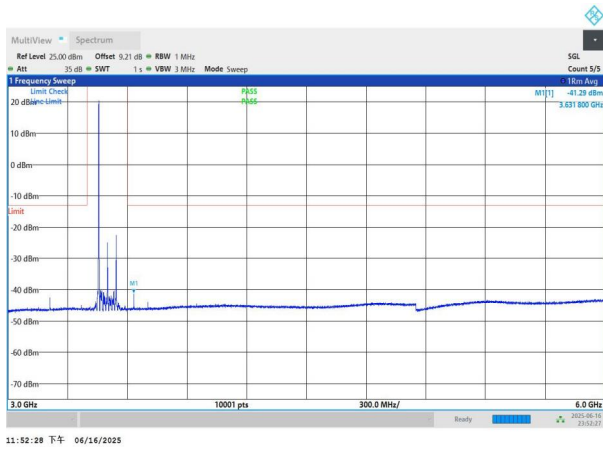

NTNV-n77(3450-3550)-PC3-30-90-M-DFT-BPSK-Edge_1RB_Left
-3000-6000-PASS