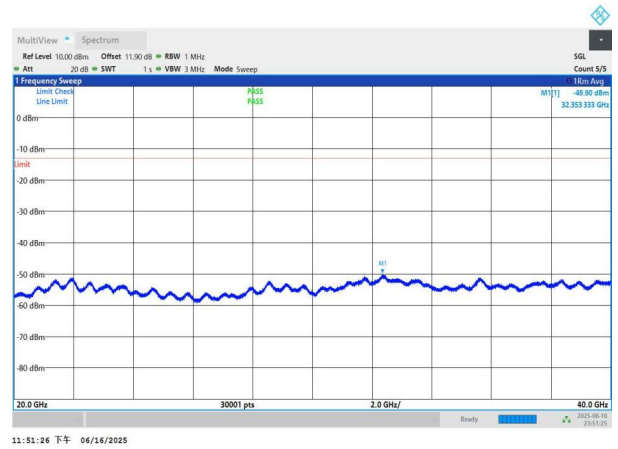

NTNV-n77(3450-3550)-PC3-30-90-L-DFT-QPSK-Edge\_1RB\_Left-  
0.009-0.15-PASS

NTNV-n77(3450-3550)-PC3-30-90-L-DFT-QPSK-Edge\_1RB\_Left-  
0.15-30-PASS

NTNV-n77(3450-3550)-PC3-30-90-L-DFT-QPSK-Edge\_1RB\_Left-  
30-1000-PASS

NTNV-n77(3450-3550)-PC3-30-90-L-DFT-QPSK-Edge\_1RB\_Left-  
1000-3000-PASS

NTNV-n77(3450-3550)-PC3-30-90-L-DFT-QPSK-Edge\_1RB\_Left-  
3000-6000-PASS

NTNV-n77(3450-3550)-PC3-30-90-L-DFT-QPSK-Edge\_1RB\_Left-6000-20000-PASS