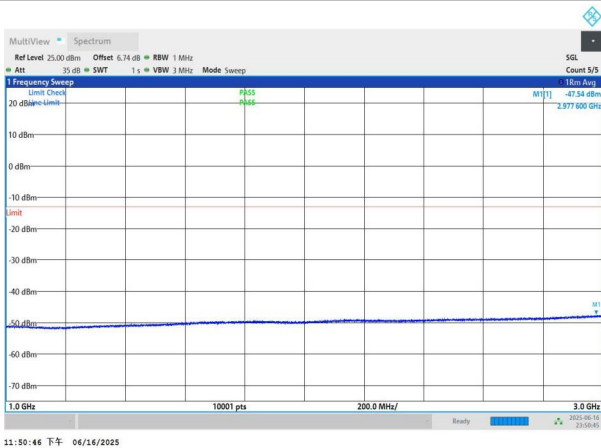

NTNV-n77(3450-3550)-PC3-30-90-L-DFT-BPSK-Edge\_1RB\_Left-3000-6000-PASS      NTVN-n77(3450-3550)-PC3-30-90-L-DFT-BPSK-Edge\_1RB\_Left-6000-20000-PASS

NTNV-n77(3450-3550)-PC3-30-90-L-DFT-BPSK-Edge\_1RB\_Left-  
20000-40000-PASS

NTNV-n77(3450-3550)-PC3-30-90-L-DFT-QPSK-Edge\_1RB\_Left-  
0.009-0.15-PASS

NTNV-n77(3450-3550)-PC3-30-90-L-DFT-QPSK-Edge\_1RB\_Left-  
0.15-30-PASS

NTNV-n77(3450-3550)-PC3-30-90-L-DFT-QPSK-Edge\_1RB\_Left-  
30-1000-PASS