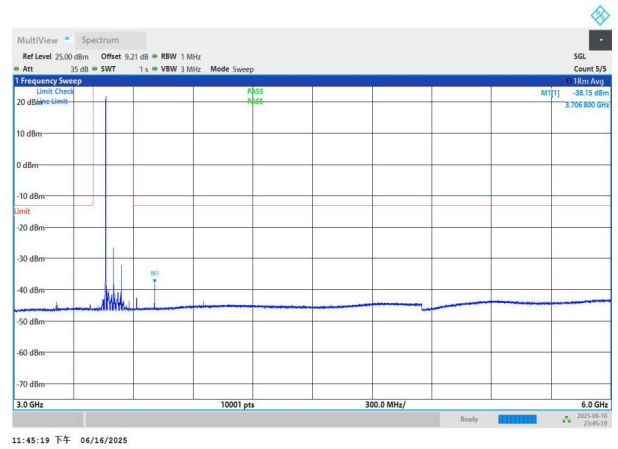

NTNV-n77(3450-3550)-PC3-30-80-M-DFT-QPSK-Edge_1RB_Left
-30-1000-PASS

NTNV-n77(3450-3550)-PC3-30-80-M-DFT-QPSK-Edge_1RB_Left
-3000-6000-PASS