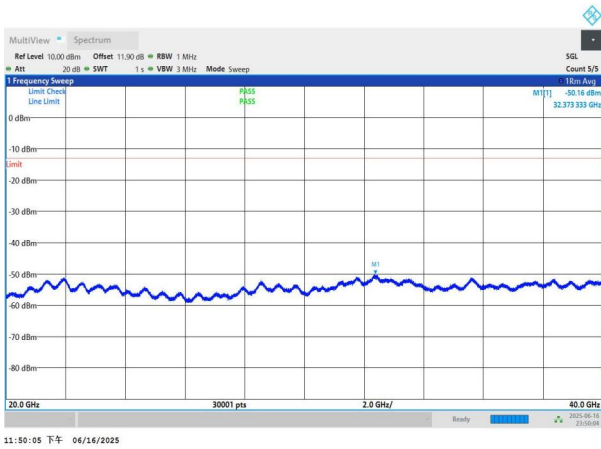

NTNV-n77(3450-3550)-PC3-30-90-L-DFT-BPSK-Edge\_1RB\_Left-0.009-0.15-PASS      NTVN-n77(3450-3550)-PC3-30-90-L-DFT-BPSK-Edge\_1RB\_Left-0.15-30-PASS

NTNV-n77(3450-3550)-PC3-30-90-L-DFT-BPSK-Edge\_1RB\_Left-30-1000-PASS      NTVN-n77(3450-3550)-PC3-30-90-L-DFT-BPSK-Edge\_1RB\_Left-1000-3000-PASS

NTNV-n77(3450-3550)-PC3-30-90-L-DFT-BPSK-Edge\_1RB\_Left-3000-6000-PASS      NTVN-n77(3450-3550)-PC3-30-90-L-DFT-BPSK-Edge\_1RB\_Left-6000-20000-PASS

NTNV-n77(3450-3550)-PC3-30-90-L-DFT-BPSK-Edge\_1RB\_Left-  
20000-40000-PASS