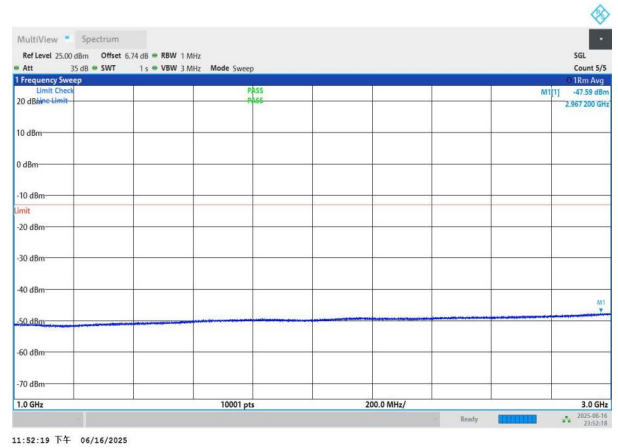

NTNV-n77(3450-3550)-PC3-30-90-L-DFT-QPSK-Edge\_1RB\_Left-20000-40000-PASS

NTNV-n77(3450-3550)-PC3-30-90-M-DFT-BPSK-Edge\_1RB\_Left-0.009-0.15-PASS

NTNV-n77(3450-3550)-PC3-30-90-M-DFT-BPSK-Edge\_1RB\_Left-0.15-30-PASS

NTNV-n77(3450-3550)-PC3-30-90-M-DFT-BPSK-Edge\_1RB\_Left-30-1000-PASS

NTNV-n77(3450-3550)-PC3-30-90-M-DFT-BPSK-Edge\_1RB\_Left-1000-3000-PASS

NTNV-n77(3450-3550)-PC3-30-90-M-DFT-BPSK-Edge\_1RB\_Left  
-3000-6000-PASS