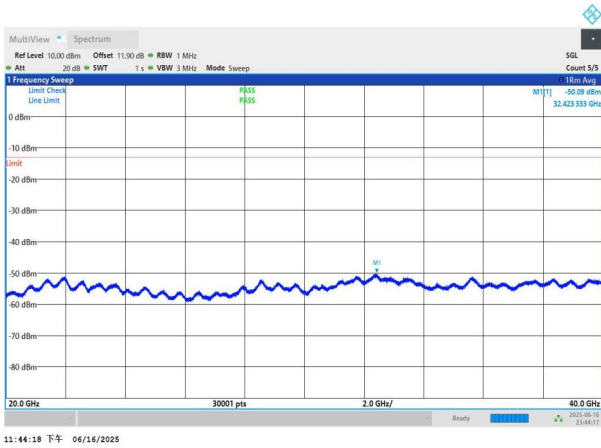

NTNV-n77(3450-3550)-PC3-30-80-M-DFT-BPSK-Edge\_1RB\_Left-0.15-30-PASS

NTNV-n77(3450-3550)-PC3-30-80-M-DFT-BPSK-Edge\_1RB\_Left-30-1000-PASS

NTNV-n77(3450-3550)-PC3-30-80-M-DFT-BPSK-Edge\_1RB\_Left-1000-3000-PASS

NTNV-n77(3450-3550)-PC3-30-80-M-DFT-BPSK-Edge\_1RB\_Left  
-3000-6000-PASS

NTNV-n77(3450-3550)-PC3-30-80-M-DFT-BPSK-Edge\_1RB\_Left  
-6000-20000-PASS

NTNV-n77(3450-3550)-PC3-30-80-M-DFT-BPSK-Edge\_1RB\_Left  
-20000-40000-PASS