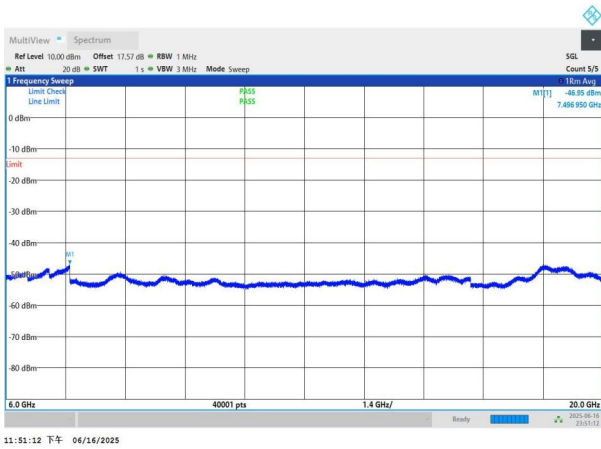

NTNV-n77(3450-3550)-PC3-30-90-L-DFT-QPSK-Edge\_1RB\_Left-  
0.009-0.15-PASS

NTNV-n77(3450-3550)-PC3-30-90-L-DFT-QPSK-Edge\_1RB\_Left-  
0.15-30-PASS

NTNV-n77(3450-3550)-PC3-30-90-L-DFT-QPSK-Edge\_1RB\_Left-  
30-1000-PASS

NTNV-n77(3450-3550)-PC3-30-90-L-DFT-QPSK-Edge\_1RB\_Left-  
1000-3000-PASS

NTNV-n77(3450-3550)-PC3-30-90-L-DFT-QPSK-Edge\_1RB\_Left-  
3000-6000-PASS

NTNV-n77(3450-3550)-PC3-30-90-L-DFT-QPSK-Edge\_1RB\_Left-6000-20000-PASS