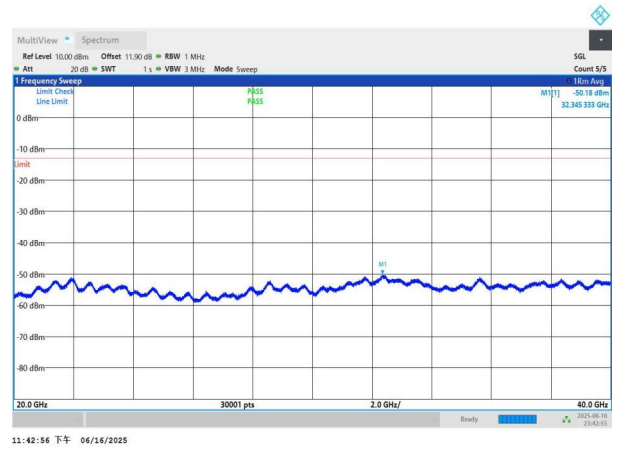

NTNV-n77(3450-3550)-PC3-30-80-L-DFT-QPSK-Edge\_1RB\_Left-6000-20000-PASS

NTNV-n77(3450-3550)-PC3-30-80-L-DFT-QPSK-Edge\_1RB\_Left-20000-40000-PASS

NTNV-n77(3450-3550)-PC3-30-80-M-DFT-BPSK-Edge\_1RB\_Left-0.009-0.15-PASS

NTNV-n77(3450-3550)-PC3-30-80-M-DFT-BPSK-Edge\_1RB\_Left-0.15-30-PASS

NTNV-n77(3450-3550)-PC3-30-80-M-DFT-BPSK-Edge\_1RB\_Left-30-1000-PASS

NTNV-n77(3450-3550)-PC3-30-80-M-DFT-BPSK-Edge\_1RB\_Left-1000-3000-PASS