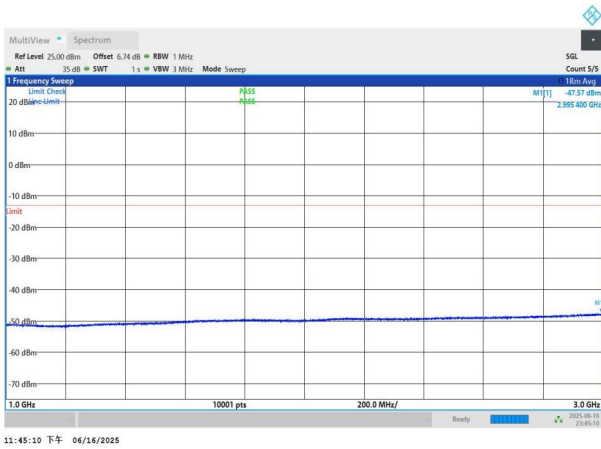

NTNV-n77(3450-3550)-PC3-30-80-M-DFT-BPSK-Edge\_1RB\_Left  
-3000-6000-PASS

NTNV-n77(3450-3550)-PC3-30-80-M-DFT-BPSK-Edge\_1RB\_Left  
-6000-20000-PASS

NTNV-n77(3450-3550)-PC3-30-80-M-DFT-BPSK-Edge\_1RB\_Left  
-20000-40000-PASS

NTNV-n77(3450-3550)-PC3-30-80-M-DFT-QPSK-Edge\_1RB\_Left  
-0.009-0.15-PASS

NTNV-n77(3450-3550)-PC3-30-80-M-DFT-QPSK-Edge\_1RB\_Left  
-0.15-30-PASS

NTNV-n77(3450-3550)-PC3-30-80-M-DFT-QPSK-Edge\_1RB\_Left  
-30-1000-PASS