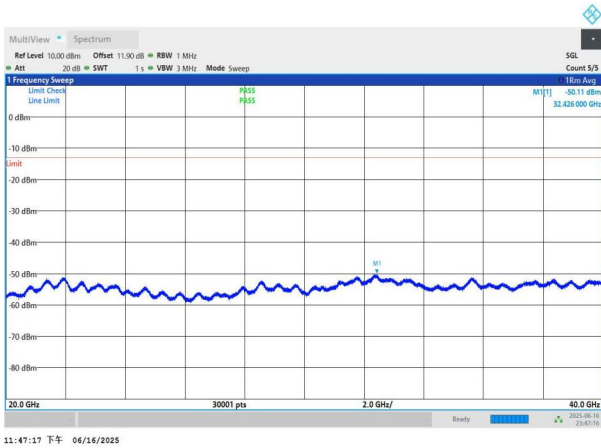

NTNV-n77(3450-3550)-PC3-30-80-H-DFT-BPSK-Edge\_1RB\_Left  
-30-1000-PASS

NTNV-n77(3450-3550)-PC3-30-80-H-DFT-BPSK-Edge\_1RB\_Left  
1000-3000-PASS

NTNV-n77(3450-3550)-PC3-30-80-H-DFT-BPSK-Edge\_1RB\_Left  
-3000-6000-PASS

NTNV-n77(3450-3550)-PC3-30-80-H-DFT-BPSK-Edge\_1RB\_Left  
6000-20000-PASS

NTNV-n77(3450-3550)-PC3-30-80-H-DFT-BPSK-Edge\_1RB\_Left  
-20000-40000-PASS

NTNV-n77(3450-3550)-PC3-30-80-H-DFT-QPSK-Edge\_1RB\_Left  
-0.009-0.15-PASS