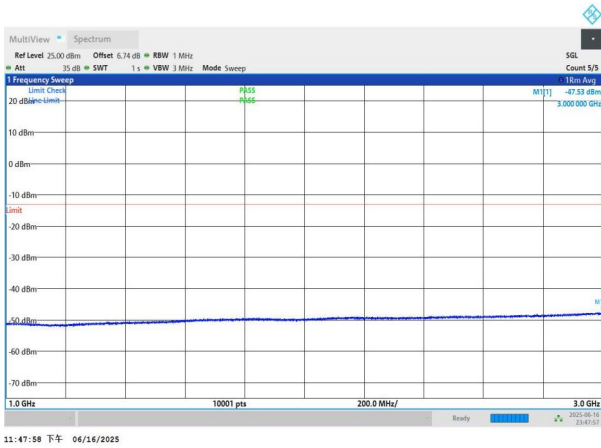

NTNV-n77(3450-3550)-PC3-30-80-H-DFT-QPSK-Edge_1RB_Left
-0.15-30-PASS

NTNV-n77(3450-3550)-PC3-30-80-H-DFT-QPSK-Edge_1RB_Left
-1000-3000-PASS