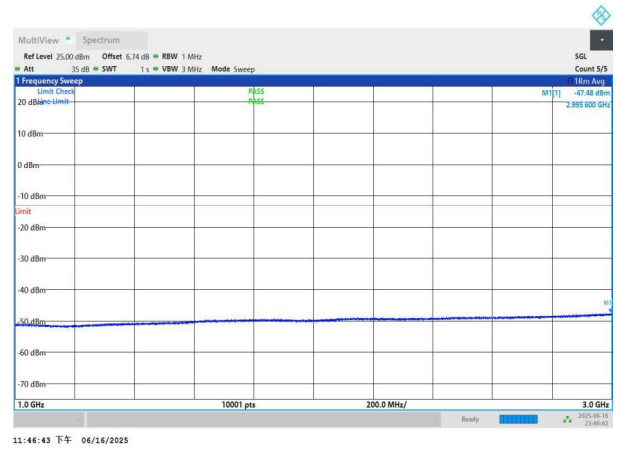

NTNV-n77(3450-3550)-PC3-30-80-M-DFT-QPSK-Edge\_1RB\_Left  
-20000-40000-PASS

NTNV-n77(3450-3550)-PC3-30-80-H-DFT-BPSK-Edge\_1RB\_Left  
-0.009-0.15-PASS

NTNV-n77(3450-3550)-PC3-30-80-H-DFT-BPSK-Edge\_1RB\_Left  
0.15-30-PASS

NTNV-n77(3450-3550)-PC3-30-80-H-DFT-BPSK-Edge\_1RB\_Left  
-30-1000-PASS

NTNV-n77(3450-3550)-PC3-30-80-H-DFT-BPSK-Edge\_1RB\_Left  
1000-3000-PASS

NTNV-n77(3450-3550)-PC3-30-80-H-DFT-BPSK-Edge\_1RB\_Left  
-3000-6000-PASS