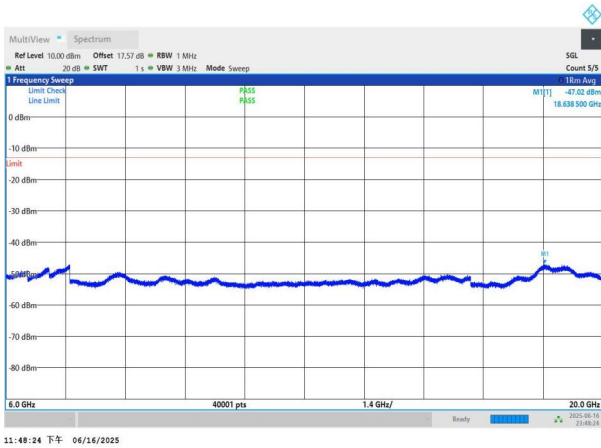

NTNV-n77(3450-3550)-PC3-30-80-H-DFT-BPSK-Edge\_1RB\_Left  
6000-20000-PASS

NTNV-n77(3450-3550)-PC3-30-80-H-DFT-BPSK-Edge\_1RB\_Left  
-20000-40000-PASS

NTNV-n77(3450-3550)-PC3-30-80-H-DFT-QPSK-Edge\_1RB\_Left  
-0.009-0.15-PASS

NTNV-n77(3450-3550)-PC3-30-80-H-DFT-QPSK-Edge\_1RB\_Left  
-0.15-30-PASS

NTNV-n77(3450-3550)-PC3-30-80-H-DFT-QPSK-Edge\_1RB\_Left  
-30-1000-PASS

NTNV-n77(3450-3550)-PC3-30-80-H-DFT-QPSK-Edge\_1RB\_Left  
-1000-3000-PASS

NTNV-n77(3450-3550)-PC3-30-80-H-DFT-QPSK-Edge\_1RB\_Left  
-3000-6000-PASS

NTNV-n77(3450-3550)-PC3-30-80-H-DFT-QPSK-Edge\_1RB\_Left  
-6000-20000-PASS

NTNV-n77(3450-3550)-PC3-30-80-H-DFT-QPSK-Edge\_1RB\_Left  
-20000-40000-PASS