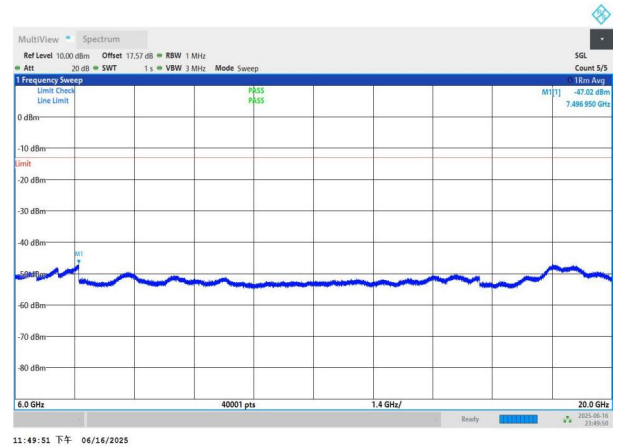

NTNV-n77(3450-3550)-PC3-30-80-H-DFT-QPSK-Edge\_1RB\_Left  
-3000-6000-PASS

NTNV-n77(3450-3550)-PC3-30-80-H-DFT-QPSK-Edge\_1RB\_Left  
-6000-20000-PASS

NTNV-n77(3450-3550)-PC3-30-80-H-DFT-QPSK-Edge\_1RB\_Left  
-20000-40000-PASS

NTNV-n77(3450-3550)-PC3-30-90-L-DFT-BPSK-Edge\_1RB\_Left-0.009-0.15-PASS      NTVN-n77(3450-3550)-PC3-30-90-L-DFT-BPSK-Edge\_1RB\_Left-0.15-30-PASS

NTNV-n77(3450-3550)-PC3-30-90-L-DFT-BPSK-Edge\_1RB\_Left-30-1000-PASS      NTVN-n77(3450-3550)-PC3-30-90-L-DFT-BPSK-Edge\_1RB\_Left-1000-3000-PASS