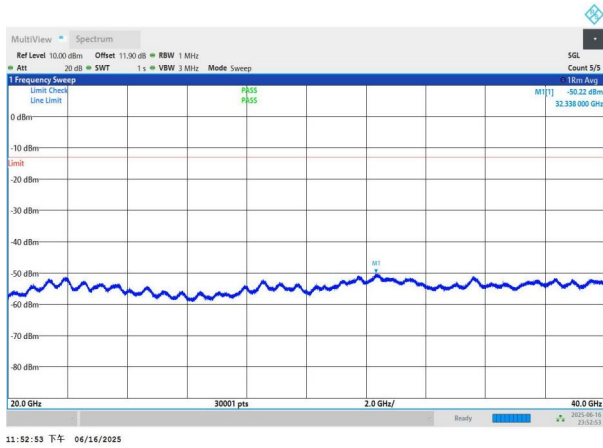

NTNV-n77(3450-3550)-PC3-30-90-M-DFT-BPSK-Edge\_1RB\_Left-30-1000-PASS

NTNV-n77(3450-3550)-PC3-30-90-M-DFT-BPSK-Edge\_1RB\_Left-1000-3000-PASS

NTNV-n77(3450-3550)-PC3-30-90-M-DFT-BPSK-Edge\_1RB\_Left  
-3000-6000-PASS

NTNV-n77(3450-3550)-PC3-30-90-M-DFT-BPSK-Edge\_1RB\_Left  
-6000-20000-PASS

NTNV-n77(3450-3550)-PC3-30-90-M-DFT-BPSK-Edge\_1RB\_Left  
-20000-40000-PASS

NTNV-n77(3450-3550)-PC3-30-90-M-DFT-QPSK-Edge\_1RB\_Left  
-0.009-0.15-PASS