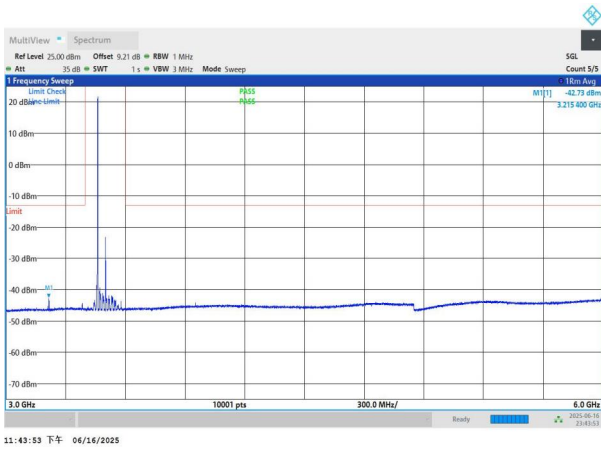

NTNV-n77(3450-3550)-PC3-30-80-L-DFT-QPSK-Edge\_1RB\_Left-6000-20000-PASS

NTNV-n77(3450-3550)-PC3-30-80-L-DFT-QPSK-Edge\_1RB\_Left-20000-40000-PASS

NTNV-n77(3450-3550)-PC3-30-80-M-DFT-BPSK-Edge\_1RB\_Left-0.009-0.15-PASS

NTNV-n77(3450-3550)-PC3-30-80-M-DFT-BPSK-Edge\_1RB\_Left-0.15-30-PASS

NTNV-n77(3450-3550)-PC3-30-80-M-DFT-BPSK-Edge\_1RB\_Left-30-1000-PASS

NTNV-n77(3450-3550)-PC3-30-80-M-DFT-BPSK-Edge\_1RB\_Left-1000-3000-PASS