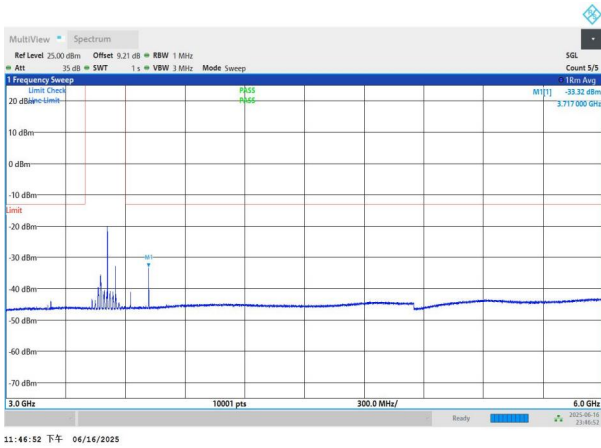

NTNV-n77(3450-3550)-PC3-30-80-H-DFT-BPSK-Edge_1RB_Left
-30-1000-PASS

NTNV-n77(3450-3550)-PC3-30-80-H-DFT-BPSK-Edge_1RB_Left
-3000-6000-PASS