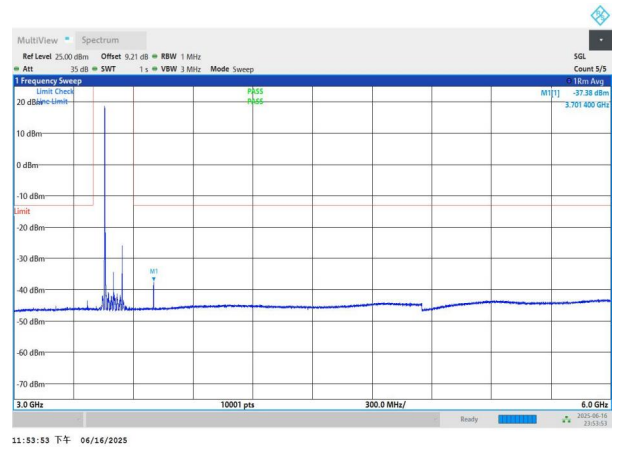

NTNV-n77(3450-3550)-PC3-30-90-M-DFT-QPSK-Edge_1RB_Left
-30-1000-PASS

NTNV-n77(3450-3550)-PC3-30-90-M-DFT-QPSK-Edge_1RB_Left
-3000-6000-PASS