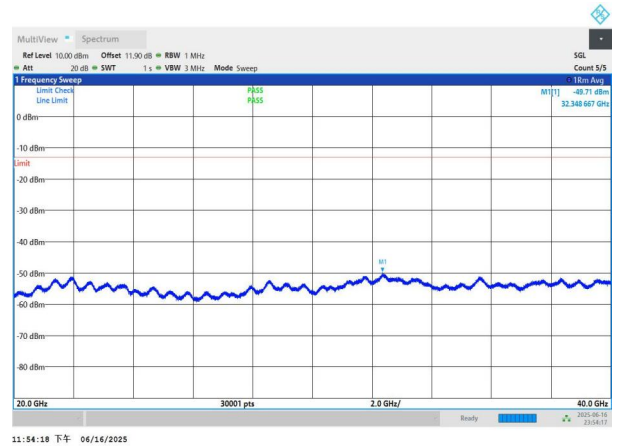

NTNV-n77(3450-3550)-PC3-30-90-M-DFT-BPSK-Edge\_1RB\_Left  
-6000-20000-PASS

NTNV-n77(3450-3550)-PC3-30-90-M-DFT-BPSK-Edge\_1RB\_Left  
-20000-40000-PASS

NTNV-n77(3450-3550)-PC3-30-90-M-DFT-QPSK-Edge\_1RB\_Left  
-0.009-0.15-PASS

NTNV-n77(3450-3550)-PC3-30-90-M-DFT-QPSK-Edge\_1RB\_Left  
-0.15-30-PASS

NTNV-n77(3450-3550)-PC3-30-90-M-DFT-QPSK-Edge\_1RB\_Left  
-30-1000-PASS

NTNV-n77(3450-3550)-PC3-30-90-M-DFT-QPSK-Edge\_1RB\_Left  
-1000-3000-PASS

NTNV-n77(3450-3550)-PC3-30-90-M-DFT-QPSK-Edge\_1RB\_Left  
-3000-6000-PASS

NTNV-n77(3450-3550)-PC3-30-90-M-DFT-QPSK-Edge\_1RB\_Left  
-6000-20000-PASS

NTNV-n77(3450-3550)-PC3-30-90-M-DFT-QPSK-Edge\_1RB\_Left  
-20000-40000-PASS