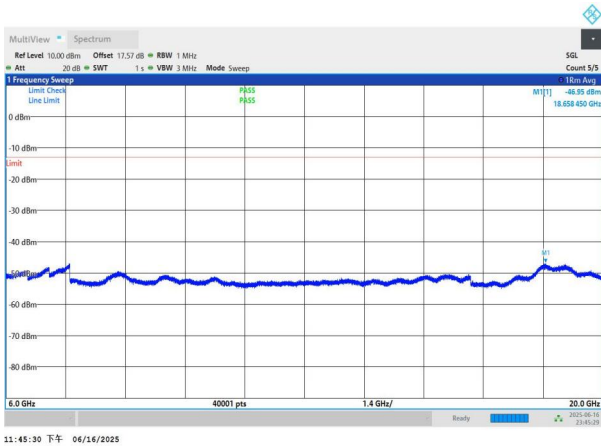

NTNV-n77(3450-3550)-PC3-30-80-M-DFT-BPSK-Edge\_1RB\_Left  
-3000-6000-PASS

NTNV-n77(3450-3550)-PC3-30-80-M-DFT-BPSK-Edge\_1RB\_Left  
-6000-20000-PASS

NTNV-n77(3450-3550)-PC3-30-80-M-DFT-BPSK-Edge\_1RB\_Left  
-20000-40000-PASS

NTNV-n77(3450-3550)-PC3-30-80-M-DFT-QPSK-Edge\_1RB\_Left  
-0.009-0.15-PASS

NTNV-n77(3450-3550)-PC3-30-80-M-DFT-QPSK-Edge\_1RB\_Left  
-0.15-30-PASS

NTNV-n77(3450-3550)-PC3-30-80-M-DFT-QPSK-Edge\_1RB\_Left  
-30-1000-PASS

NTNV-n77(3450-3550)-PC3-30-80-M-DFT-QPSK-Edge\_1RB\_Left  
-1000-3000-PASS

NTNV-n77(3450-3550)-PC3-30-80-M-DFT-QPSK-Edge\_1RB\_Left  
-3000-6000-PASS

NTNV-n77(3450-3550)-PC3-30-80-M-DFT-QPSK-Edge\_1RB\_Left  
-6000-20000-PASS

NTNV-n77(3450-3550)-PC3-30-80-M-DFT-QPSK-Edge\_1RB\_Left  
-20000-40000-PASS

NTNV-n77(3450-3550)-PC3-30-80-H-DFT-BPSK-Edge\_1RB\_Left  
-0.009-0.15-PASS

NTNV-n77(3450-3550)-PC3-30-80-H-DFT-BPSK-Edge\_1RB\_Left  
0.15-30-PASS