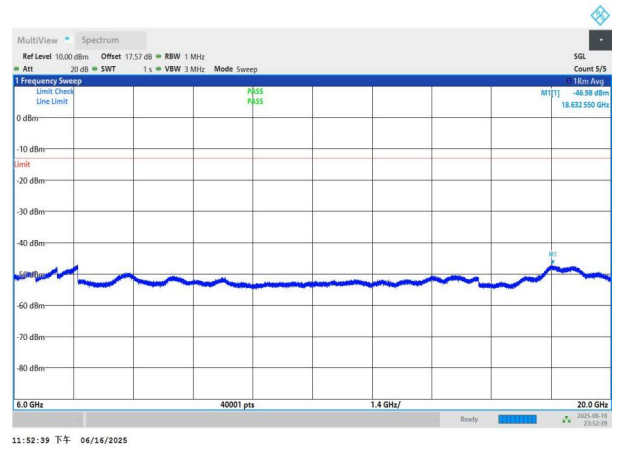

NTNV-n77(3450-3550)-PC3-30-90-M-DFT-BPSK-Edge\_1RB\_Left-30-1000-PASS

NTNV-n77(3450-3550)-PC3-30-90-M-DFT-BPSK-Edge\_1RB\_Left-1000-3000-PASS

NTNV-n77(3450-3550)-PC3-30-90-M-DFT-BPSK-Edge\_1RB\_Left  
-3000-6000-PASS

NTNV-n77(3450-3550)-PC3-30-90-M-DFT-BPSK-Edge\_1RB\_Left  
-6000-20000-PASS

NTNV-n77(3450-3550)-PC3-30-90-M-DFT-BPSK-Edge\_1RB\_Left  
-20000-40000-PASS

NTNV-n77(3450-3550)-PC3-30-90-M-DFT-QPSK-Edge\_1RB\_Left  
-0.009-0.15-PASS