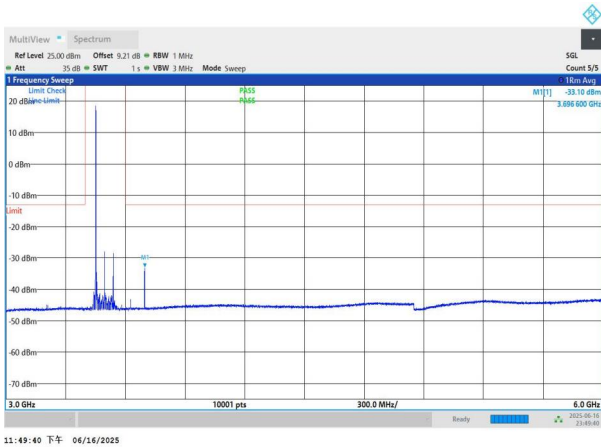

NTNV-n77(3450-3550)-PC3-30-80-H-DFT-QPSK-Edge\_1RB\_Left  
-3000-6000-PASS

NTNV-n77(3450-3550)-PC3-30-80-H-DFT-QPSK-Edge\_1RB\_Left  
-6000-20000-PASS

NTNV-n77(3450-3550)-PC3-30-80-H-DFT-QPSK-Edge\_1RB\_Left  
-20000-40000-PASS

NTNV-n77(3450-3550)-PC3-30-90-L-DFT-BPSK-Edge\_1RB\_Left-0.009-0.15-PASS      NTVN-n77(3450-3550)-PC3-30-90-L-DFT-BPSK-Edge\_1RB\_Left-0.15-30-PASS

NTNV-n77(3450-3550)-PC3-30-90-L-DFT-BPSK-Edge\_1RB\_Left-30-1000-PASS      NTVN-n77(3450-3550)-PC3-30-90-L-DFT-BPSK-Edge\_1RB\_Left-1000-3000-PASS