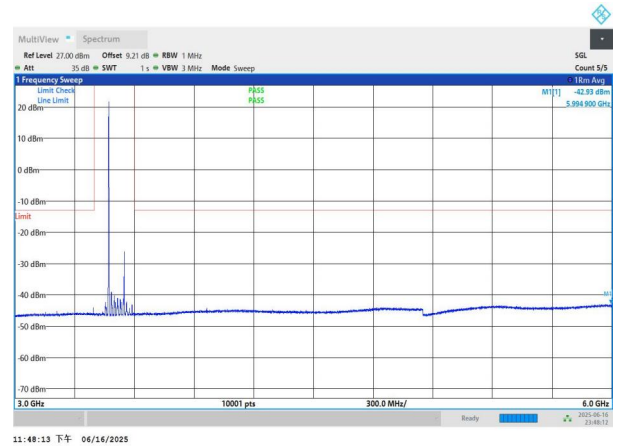

NTNV-n77(3450-3550)-PC3-30-80-H-DFT-BPSK-Edge\_1RB\_Left  
6000-20000-PASS

NTNV-n77(3450-3550)-PC3-30-80-H-DFT-BPSK-Edge\_1RB\_Left  
-20000-40000-PASS

NTNV-n77(3450-3550)-PC3-30-80-H-DFT-QPSK-Edge\_1RB\_Left  
-0.009-0.15-PASS

NTNV-n77(3450-3550)-PC3-30-80-H-DFT-QPSK-Edge\_1RB\_Left  
-0.15-30-PASS

NTNV-n77(3450-3550)-PC3-30-80-H-DFT-QPSK-Edge\_1RB\_Left  
-30-1000-PASS

NTNV-n77(3450-3550)-PC3-30-80-H-DFT-QPSK-Edge\_1RB\_Left  
-1000-3000-PASS