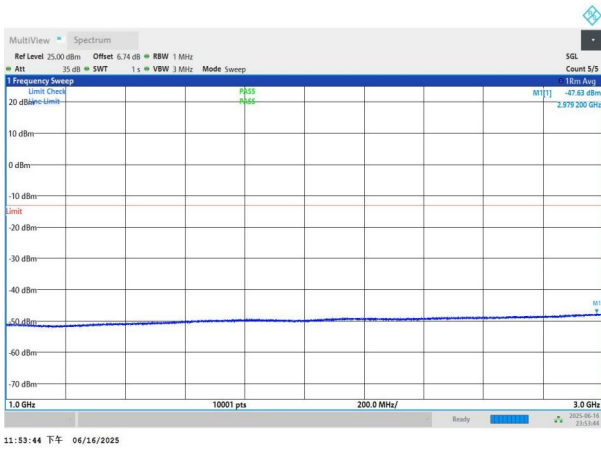

NTNV-n77(3450-3550)-PC3-30-90-M-DFT-QPSK-Edge_1RB_Left
-1000-3000-PASS