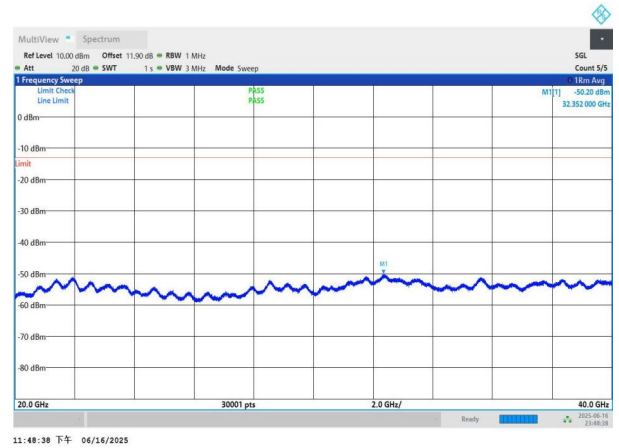

NTNV-n77(3450-3550)-PC3-30-80-H-DFT-BPSK-Edge\_1RB\_Left  
6000-20000-PASS

NTNV-n77(3450-3550)-PC3-30-80-H-DFT-BPSK-Edge\_1RB\_Left  
-20000-40000-PASS

NTNV-n77(3450-3550)-PC3-30-80-H-DFT-QPSK-Edge\_1RB\_Left  
-0.009-0.15-PASS

NTNV-n77(3450-3550)-PC3-30-80-H-DFT-QPSK-Edge\_1RB\_Left  
-0.15-30-PASS

NTNV-n77(3450-3550)-PC3-30-80-H-DFT-QPSK-Edge\_1RB\_Left  
-30-1000-PASS

NTNV-n77(3450-3550)-PC3-30-80-H-DFT-QPSK-Edge\_1RB\_Left  
-1000-3000-PASS

NTNV-n77(3450-3550)-PC3-30-80-H-DFT-QPSK-Edge\_1RB\_Left  
-3000-6000-PASS

NTNV-n77(3450-3550)-PC3-30-80-H-DFT-QPSK-Edge\_1RB\_Left  
-6000-20000-PASS

NTNV-n77(3450-3550)-PC3-30-80-H-DFT-QPSK-Edge\_1RB\_Left  
-20000-40000-PASS