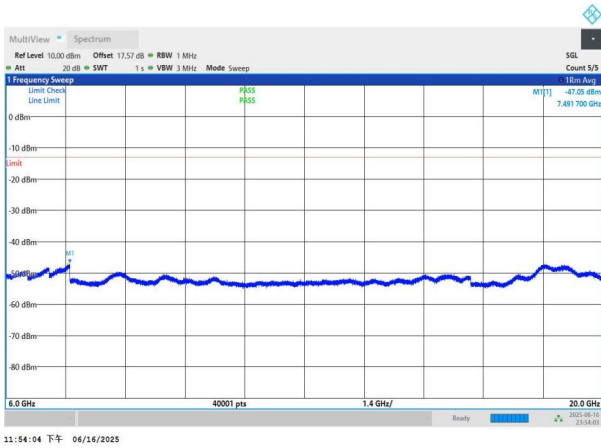

NTNV-n77(3450-3550)-PC3-30-90-M-DFT-BPSK-Edge\_1RB\_Left  
-6000-20000-PASS

NTNV-n77(3450-3550)-PC3-30-90-M-DFT-BPSK-Edge\_1RB\_Left  
-20000-40000-PASS

NTNV-n77(3450-3550)-PC3-30-90-M-DFT-QPSK-Edge\_1RB\_Left  
-0.009-0.15-PASS

NTNV-n77(3450-3550)-PC3-30-90-M-DFT-QPSK-Edge\_1RB\_Left  
-0.15-30-PASS

NTNV-n77(3450-3550)-PC3-30-90-M-DFT-QPSK-Edge\_1RB\_Left  
-30-1000-PASS

NTNV-n77(3450-3550)-PC3-30-90-M-DFT-QPSK-Edge\_1RB\_Left  
-1000-3000-PASS

NTNV-n77(3450-3550)-PC3-30-90-M-DFT-QPSK-Edge\_1RB\_Left  
-3000-6000-PASS

NTNV-n77(3450-3550)-PC3-30-90-M-DFT-QPSK-Edge\_1RB\_Left  
-6000-20000-PASS

NTNV-n77(3450-3550)-PC3-30-90-M-DFT-QPSK-Edge\_1RB\_Left  
-20000-40000-PASS