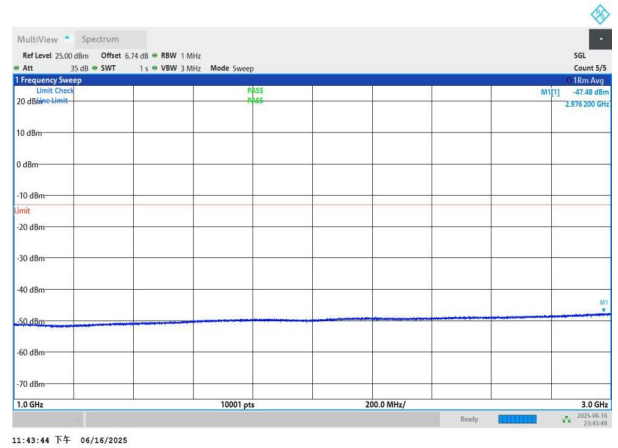

NTNV-n77(3450-3550)-PC3-30-80-L-DFT-QPSK-Edge\_1RB\_Left-6000-20000-PASS

NTNV-n77(3450-3550)-PC3-30-80-L-DFT-QPSK-Edge\_1RB\_Left-20000-40000-PASS

NTNV-n77(3450-3550)-PC3-30-80-M-DFT-BPSK-Edge\_1RB\_Left-0.009-0.15-PASS

NTNV-n77(3450-3550)-PC3-30-80-M-DFT-BPSK-Edge\_1RB\_Left-0.15-30-PASS

NTNV-n77(3450-3550)-PC3-30-80-M-DFT-BPSK-Edge\_1RB\_Left-30-1000-PASS

NTNV-n77(3450-3550)-PC3-30-80-M-DFT-BPSK-Edge\_1RB\_Left-1000-3000-PASS