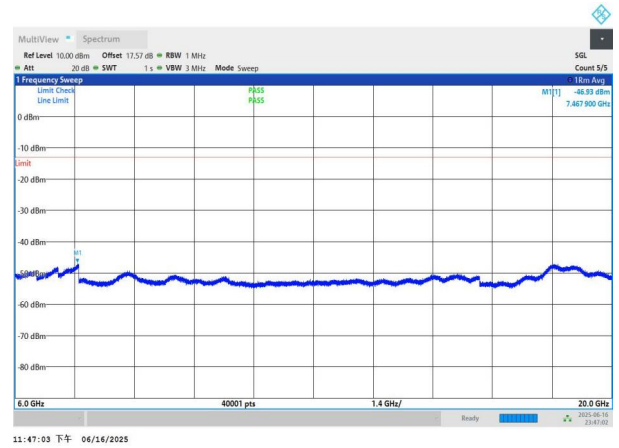

NTNV-n77(3450-3550)-PC3-30-80-M-DFT-QPSK-Edge\_1RB\_Left  
-20000-40000-PASS

NTNV-n77(3450-3550)-PC3-30-80-H-DFT-BPSK-Edge\_1RB\_Left  
-0.009-0.15-PASS

NTNV-n77(3450-3550)-PC3-30-80-H-DFT-BPSK-Edge\_1RB\_Left  
0.15-30-PASS

NTNV-n77(3450-3550)-PC3-30-80-H-DFT-BPSK-Edge\_1RB\_Left  
-30-1000-PASS

NTNV-n77(3450-3550)-PC3-30-80-H-DFT-BPSK-Edge\_1RB\_Left  
1000-3000-PASS

NTNV-n77(3450-3550)-PC3-30-80-H-DFT-BPSK-Edge\_1RB\_Left  
-3000-6000-PASS

NTNV-n77(3450-3550)-PC3-30-80-H-DFT-BPSK-Edge\_1RB\_Left  
6000-20000-PASS

NTNV-n77(3450-3550)-PC3-30-80-H-DFT-BPSK-Edge\_1RB\_Left  
-20000-40000-PASS

NTNV-n77(3450-3550)-PC3-30-80-H-DFT-QPSK-Edge\_1RB\_Left  
-0.009-0.15-PASS