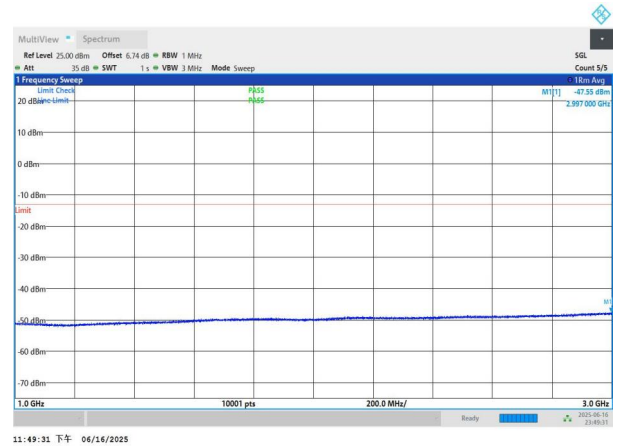

NTNV-n77(3450-3550)-PC3-30-80-H-DFT-QPSK-Edge\_1RB\_Left  
-3000-6000-PASS

NTNV-n77(3450-3550)-PC3-30-80-H-DFT-QPSK-Edge\_1RB\_Left  
-6000-20000-PASS

NTNV-n77(3450-3550)-PC3-30-80-H-DFT-QPSK-Edge\_1RB\_Left  
-20000-40000-PASS

NTNV-n77(3450-3550)-PC3-30-90-L-DFT-BPSK-Edge\_1RB\_Left-0.009-0.15-PASS      NTVN-n77(3450-3550)-PC3-30-90-L-DFT-BPSK-Edge\_1RB\_Left-0.15-30-PASS

NTNV-n77(3450-3550)-PC3-30-90-L-DFT-BPSK-Edge\_1RB\_Left-30-1000-PASS      NTVN-n77(3450-3550)-PC3-30-90-L-DFT-BPSK-Edge\_1RB\_Left-1000-3000-PASS