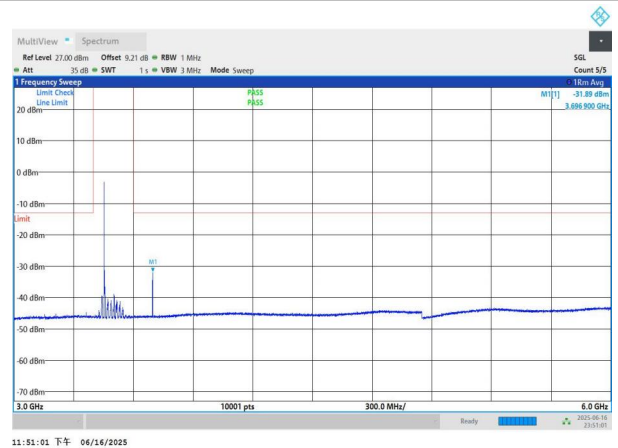

NTNV-n77(3450-3550)-PC3-30-90-L-DFT-QPSK-Edge\_1RB\_Left-  
0.009-0.15-PASS

NTNV-n77(3450-3550)-PC3-30-90-L-DFT-QPSK-Edge\_1RB\_Left-  
0.15-30-PASS

NTNV-n77(3450-3550)-PC3-30-90-L-DFT-QPSK-Edge\_1RB\_Left-  
30-1000-PASS

NTNV-n77(3450-3550)-PC3-30-90-L-DFT-QPSK-Edge\_1RB\_Left-  
1000-3000-PASS

NTNV-n77(3450-3550)-PC3-30-90-L-DFT-QPSK-Edge\_1RB\_Left-  
3000-6000-PASS

NTNV-n77(3450-3550)-PC3-30-90-L-DFT-QPSK-Edge\_1RB\_Left-6000-20000-PASS