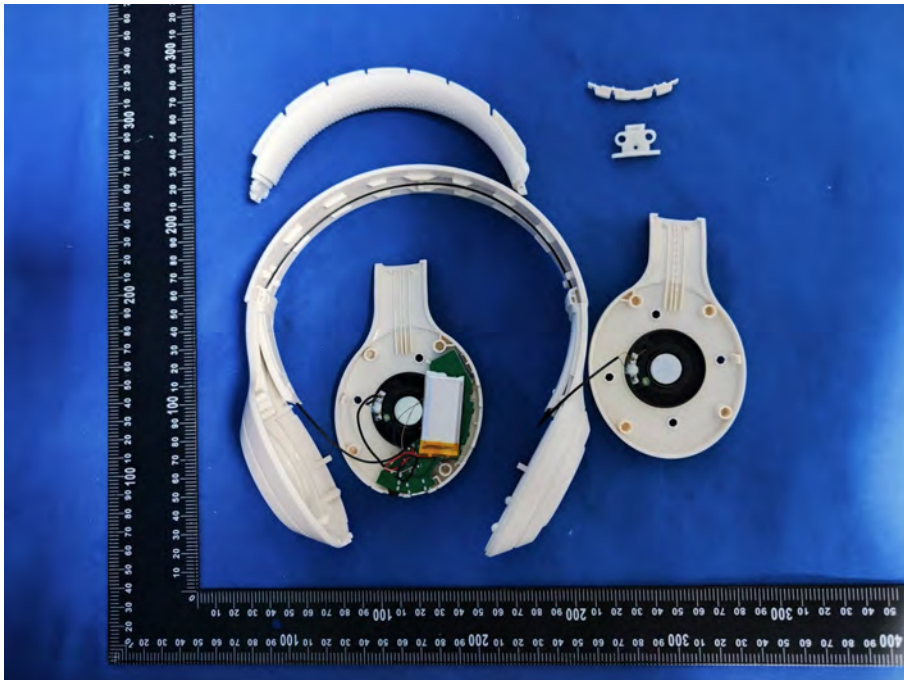

ZHONGHAN

FCC ID: 2A7DL-DR-58

EUT PHOTO(Internal Photos)

ZHONGHAN

FCC ID: 2A7DL-DR-58

ZHONGHAN

FCC ID: 2A7DL-DR-58

ZHONGHAN