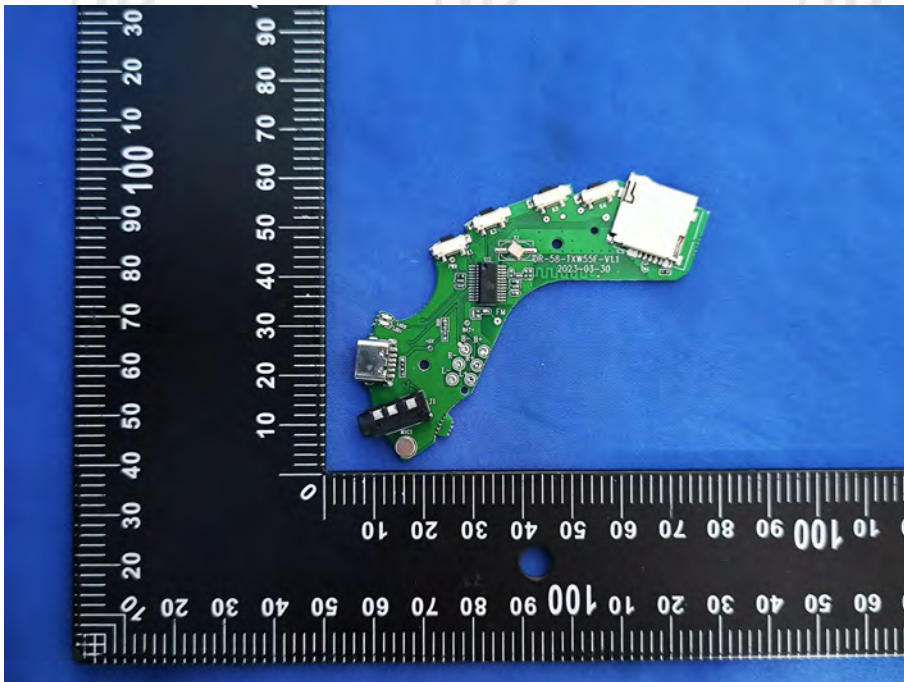

ZHONGHAN

FCC ID: 2A7DL-DR-58

EUT PHOTO(Internal Photos)

ZHONGHAN

FCC ID: 2A7DL-DR-58

ZHONGHAN

FCC ID: 2A7DL-DR-58

ZHONGHAN

FCC ID: 2A7DL-DR-58

ZHONGHAN

FCC ID: 2A7DL-DR-58

ZHONGHAN

FCC ID: 2A7DL-DR-58

ZHONGHAN

FCC ID: 2A7DL-DR-58

\*\*\*\*\* END OF REPORT \*\*\*\*\*