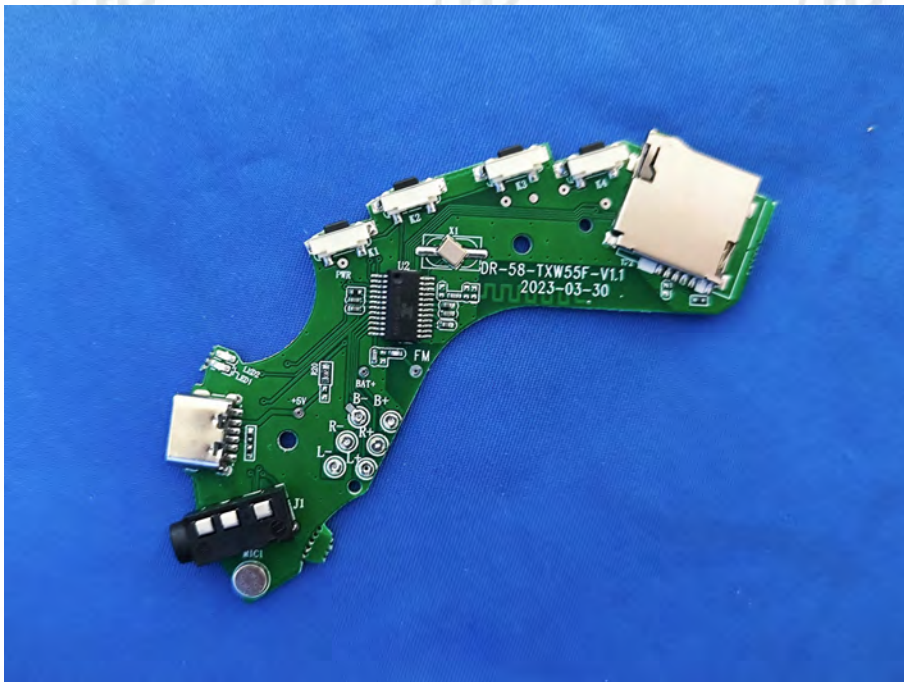

ZHONGHAN

FCC ID: 2A7DL-DR-58

EUT PHOTO(Internal Photos)

ZHONGHAN

FCC ID: 2A7DL-DR-58

ZHONGHAN

FCC ID: 2A7DL-DR-58

ZHONGHAN