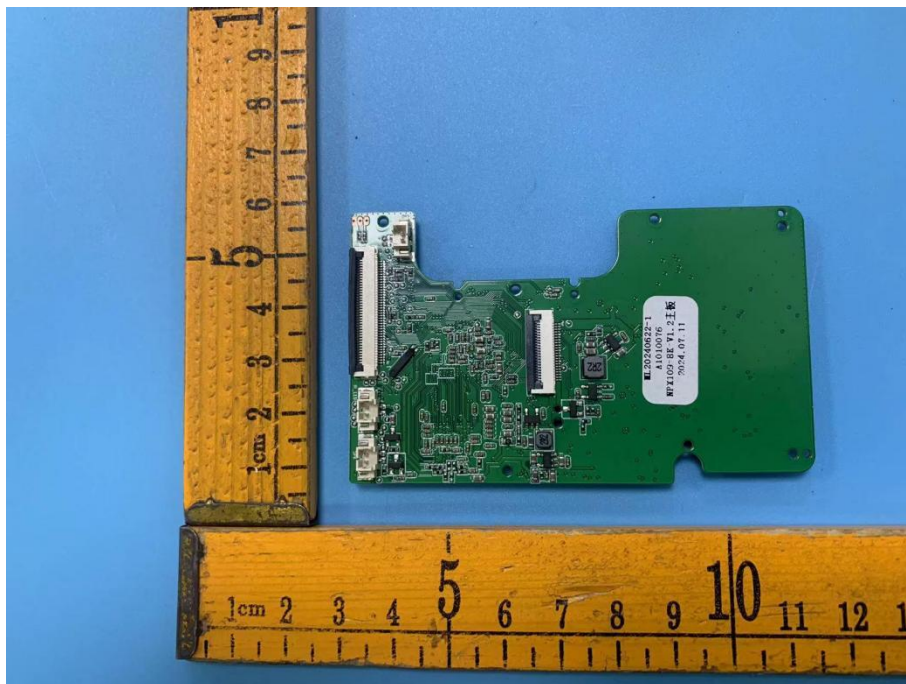

Internal

Wifi-ant

2.4grx--ant