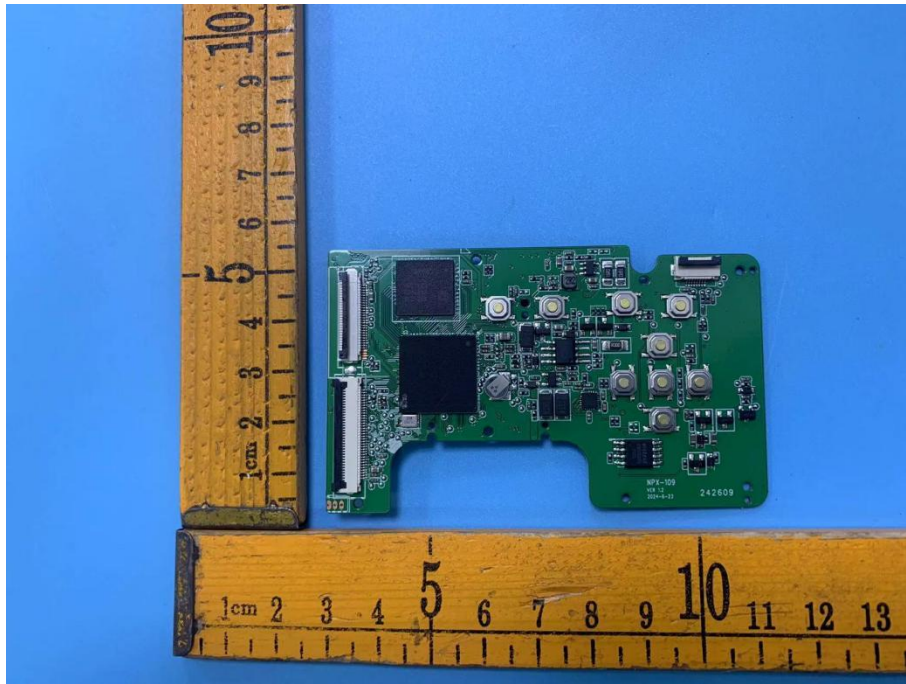

Internal

Wifi-ant

2.4grx--ant