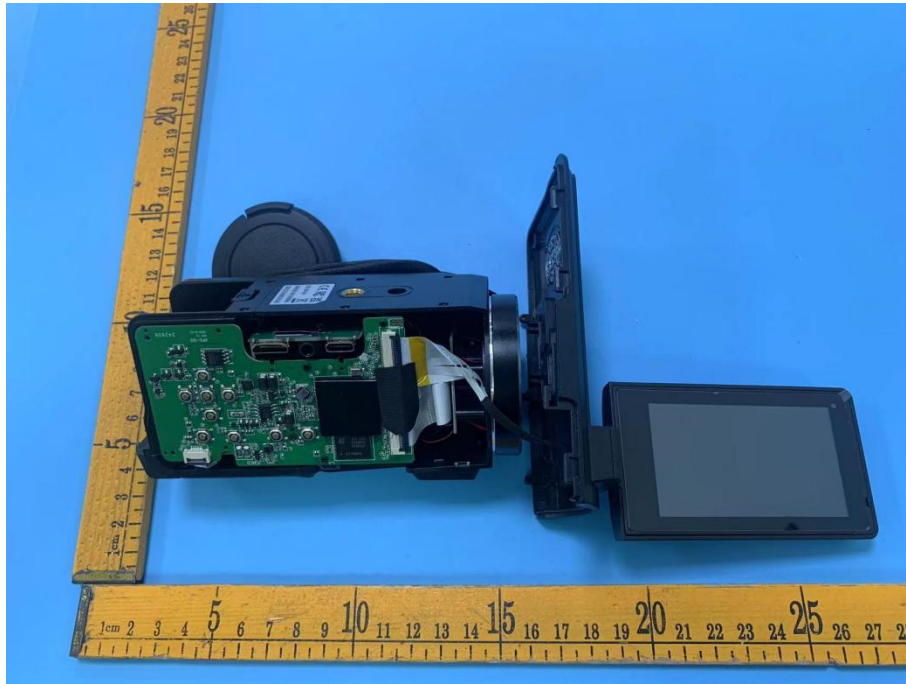

Internal

Wifi-ant

2.4grx--ant