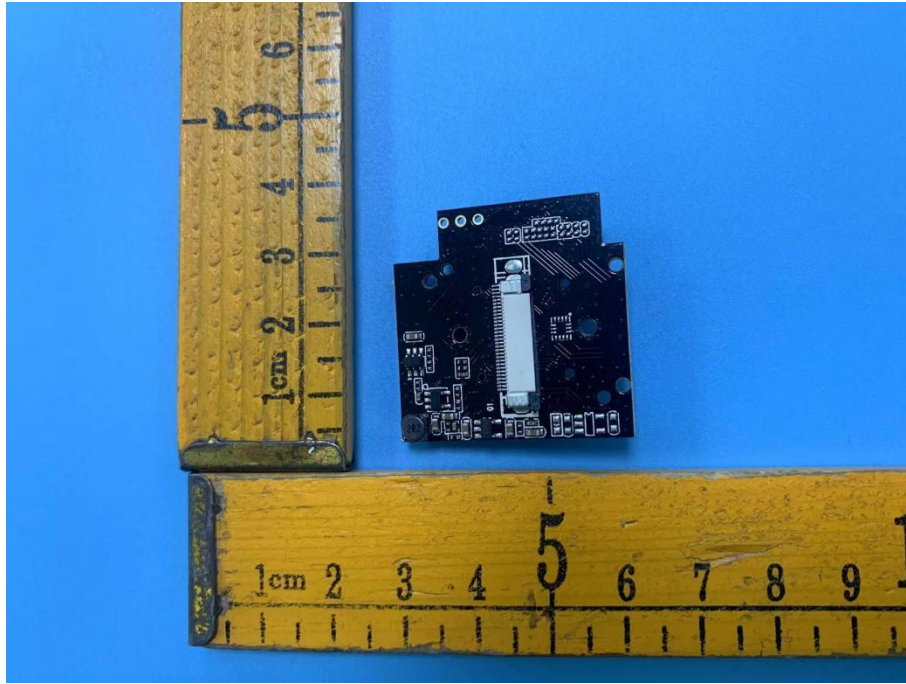

Internal

Wifi-ant

2.4grx--ant