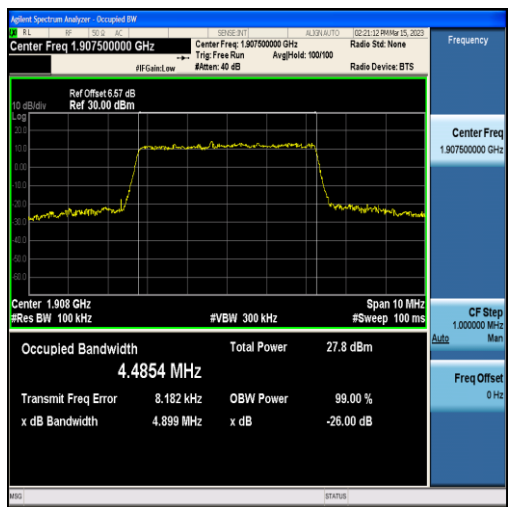

Band2-5MHz-QPSK-18625-25RB#0-4.4974

Band2-5MHz-16QAM-18625-25RB#0-4.5076

Band2-5MHz-QPSK-18900-25RB#0-4.5039

Band2-5MHz-16QAM-18900-25RB#0-4.4840

Band2-5MHz-QPSK-19175-25RB#0-4.4991

Band2-5MHz-16QAM-19175-25RB#0-4.4854