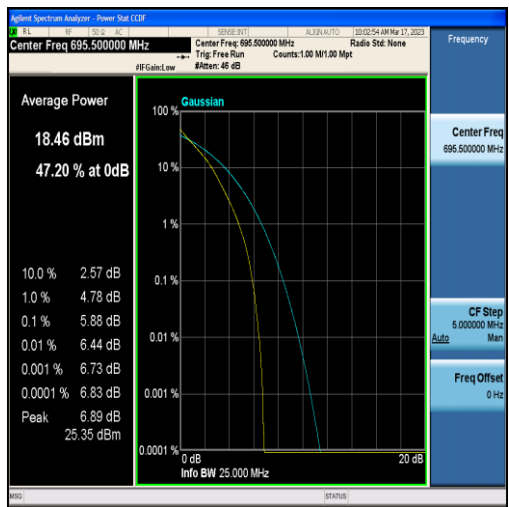

Band71-5MHz-QPSK-133147-25RB#0

Band71-5MHz-16QAM-133147-25RB#0

Band71-5MHz-QPSK-133297-25RB#0

Band71-5MHz-16QAM-133297-25RB#0

Band71-5MHz-QPSK-133447-25RB#0

Band71-5MHz-16QAM-133447-25RB#0

Band71-10MHz-QPSK-133172-50RB#0