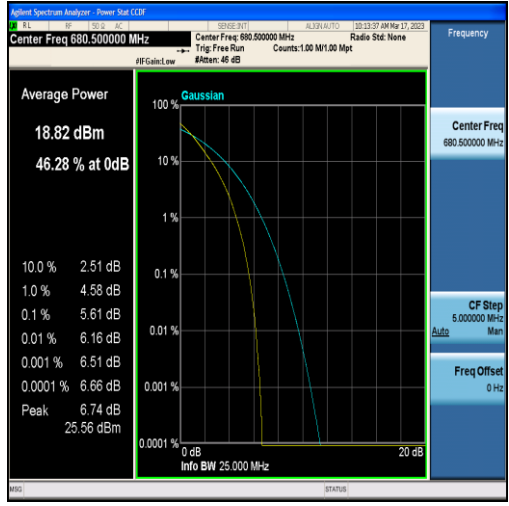

Band71-10MHz-QPSK-133297-50RB#0