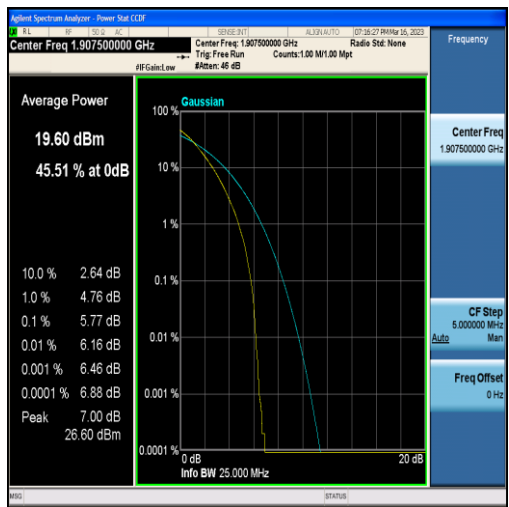

Band25-10MHz-QPSK-26640-50RB#0

Band25-10MHz-16QAM-26640-50RB#0

Band25-15MHz-QPSK-26115-75RB#0

Band25-15MHz-16QAM-26115-75RB#0

Band25-15MHz-QPSK-26365-75RB#0

Band25-15MHz-16QAM-26365-75RB#0

Band25-15MHz-QPSK-26615-75RB#0