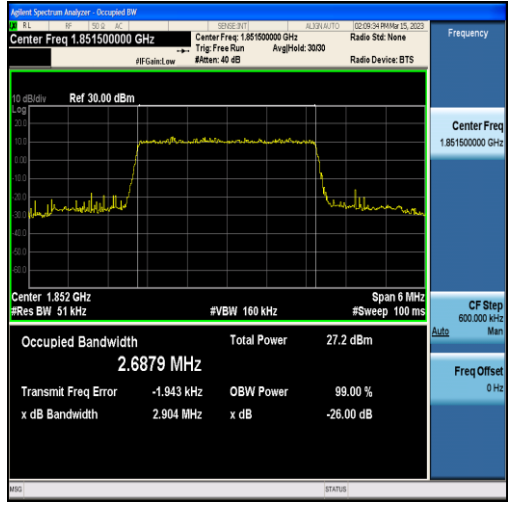

Band2-3MHz-16QAM-18615-15RB#0-2.6879