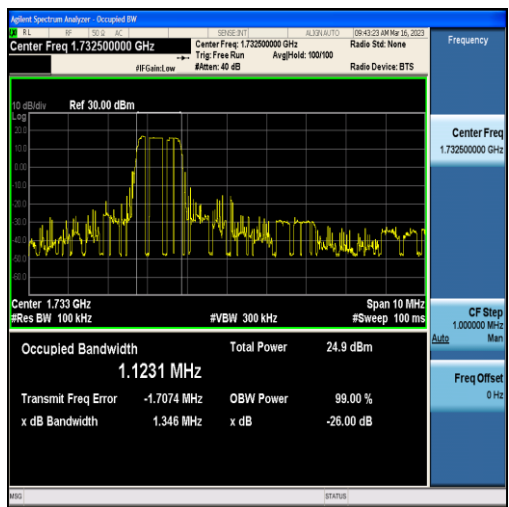

Band4-5MHz-QPSK-20175-25RB#0-1.1231