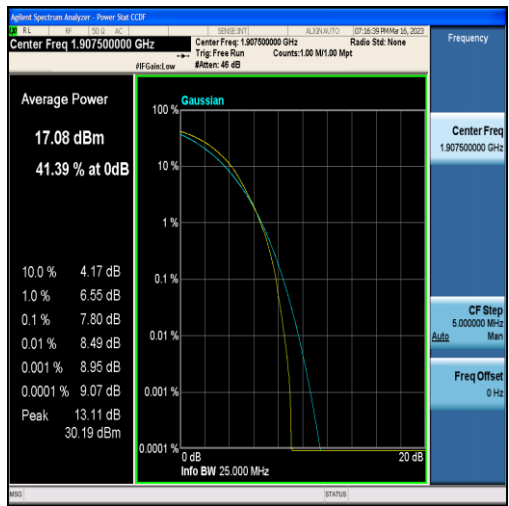

Band25-10MHz-QPSK-26640-50RB#0

Band25-10MHz-16QAM-26640-50RB#0

Band25-15MHz-QPSK-26115-75RB#0

Band25-15MHz-16QAM-26115-75RB#0

Band25-15MHz-QPSK-26365-75RB#0

Band25-15MHz-16QAM-26365-75RB#0

Band25-15MHz-QPSK-26615-75RB#0