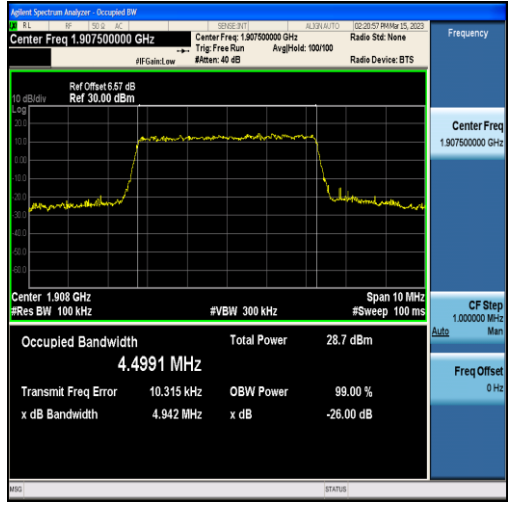

Band2-5MHz-QPSK-18625-25RB#0-4.4974

Band2-5MHz-16QAM-18625-25RB#0-4.5076

Band2-5MHz-QPSK-18900-25RB#0-4.5039

Band2-5MHz-16QAM-18900-25RB#0-4.4840

Band2-5MHz-QPSK-19175-25RB#0-4.4991

Band2-5MHz-16QAM-19175-25RB#0-4.4854