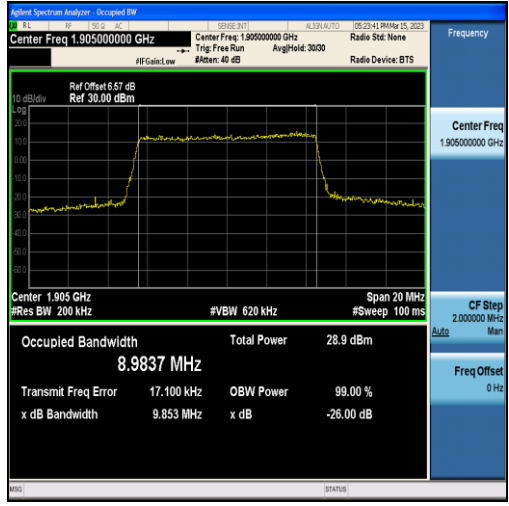

Band2-10MHz-QPSK-18650-50RB#0-8.9878

Band2-10MHz-16QAM-18650-50RB#0-8.9774

Band2-10MHz-QPSK-18900-50RB#0-8.9935

Band2-10MHz-16QAM-18900-50RB#0-8.9934

Band2-10MHz-QPSK-19150-50RB#0-8.9837

Band2-10MHz-16QAM-19150-50RB#0-8.9902