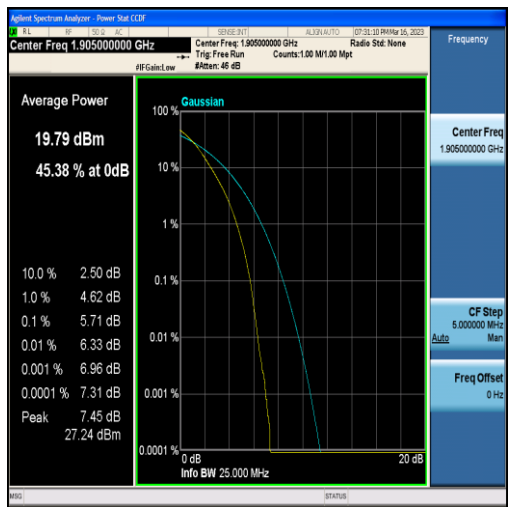

Band25-15MHz-16QAM-26615-75RB#0

Band25-20MHz-QPSK-26140-100RB#0

Band25-20MHz-16QAM-26140-100RB#0

Band25-20MHz-QPSK-26365-100RB#0

Band25-20MHz-16QAM-26365-100RB#0

Band25-20MHz-QPSK-26590-100RB#0

Band25-20MHz-16QAM-26590-100RB#0