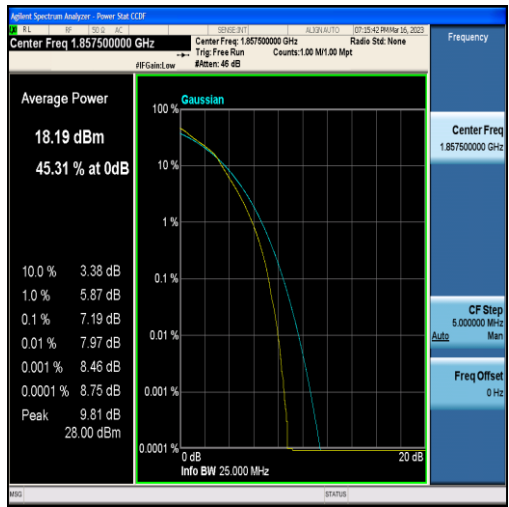

Band25-10MHz-QPSK-26640-50RB#0

Band25-10MHz-16QAM-26640-50RB#0

Band25-15MHz-QPSK-26115-75RB#0

Band25-15MHz-16QAM-26115-75RB#0

Band25-15MHz-QPSK-26365-75RB#0

Band25-15MHz-16QAM-26365-75RB#0

Band25-15MHz-QPSK-26615-75RB#0