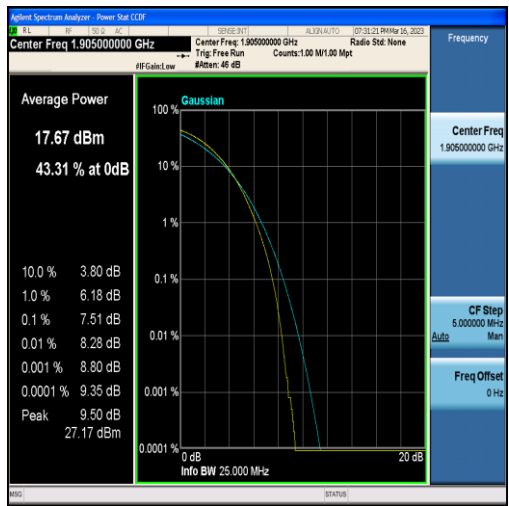

Band25-15MHz-16QAM-26615-75RB#0

Band25-20MHz-QPSK-26140-100RB#0

Band25-20MHz-16QAM-26140-100RB#0

Band25-20MHz-QPSK-26365-100RB#0

Band25-20MHz-16QAM-26365-100RB#0

Band25-20MHz-QPSK-26590-100RB#0

Band25-20MHz-16QAM-26590-100RB#0