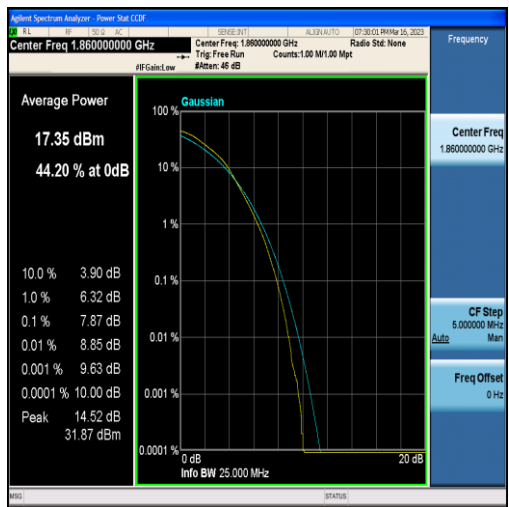

Band25-20MHz-16QAM-26140-100RB#0