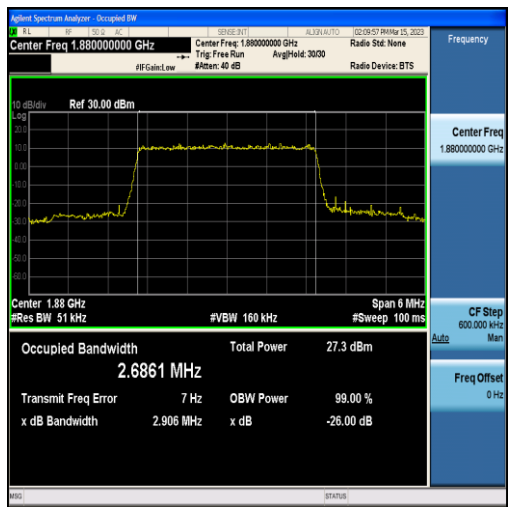

Band2-3MHz-16QAM-18900-15RB#0-2.6861