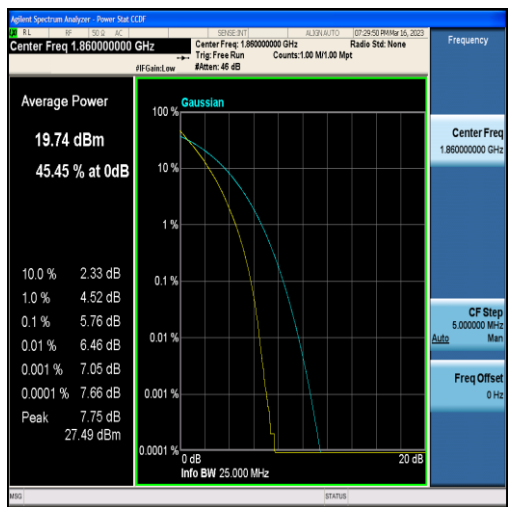

Band25-20MHz-QPSK-26140-100RB#0