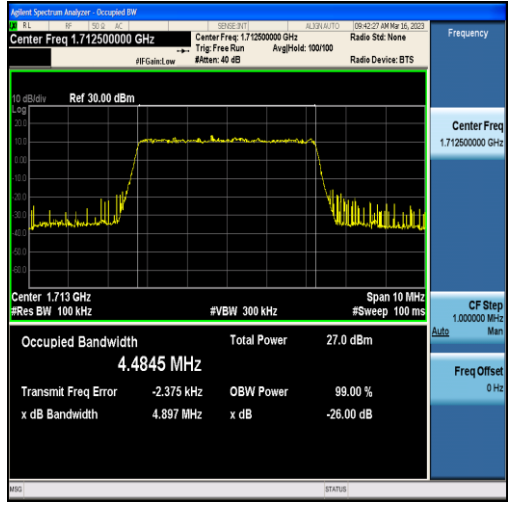

Band4-5MHz-16QAM-19975-25RB#0-4.4845