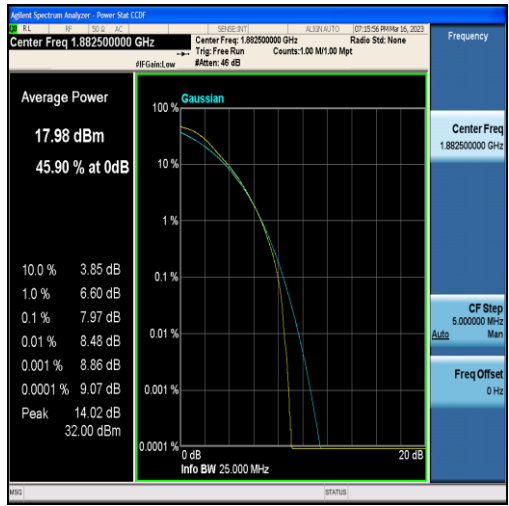

Band25-10MHz-QPSK-26640-50RB#0

Band25-10MHz-16QAM-26640-50RB#0

Band25-15MHz-QPSK-26115-75RB#0

Band25-15MHz-16QAM-26115-75RB#0

Band25-15MHz-QPSK-26365-75RB#0

Band25-15MHz-16QAM-26365-75RB#0

Band25-15MHz-QPSK-26615-75RB#0