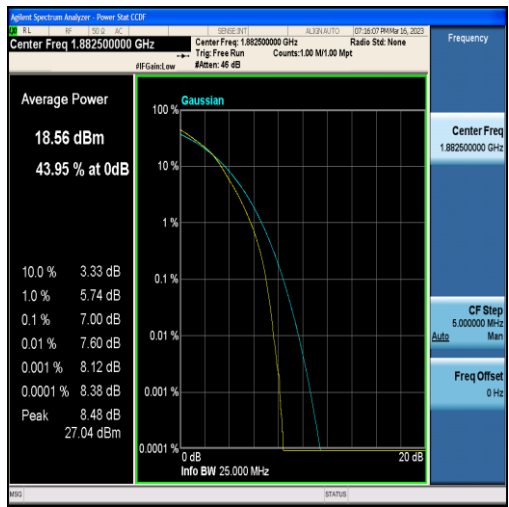

Band25-10MHz-QPSK-26640-50RB#0

Band25-10MHz-16QAM-26640-50RB#0

Band25-15MHz-QPSK-26115-75RB#0

Band25-15MHz-16QAM-26115-75RB#0

Band25-15MHz-QPSK-26365-75RB#0

Band25-15MHz-16QAM-26365-75RB#0

Band25-15MHz-QPSK-26615-75RB#0