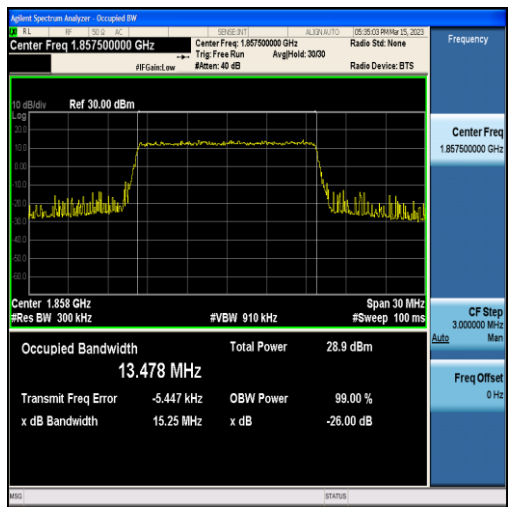

Band2-10MHz-QPSK-18650-50RB#0-8.9878

Band2-10MHz-16QAM-18650-50RB#0-8.9774

Band2-10MHz-QPSK-18900-50RB#0-8.9935

Band2-10MHz-16QAM-18900-50RB#0-8.9934

Band2-10MHz-QPSK-19150-50RB#0-8.9837

Band2-10MHz-16QAM-19150-50RB#0-8.9902