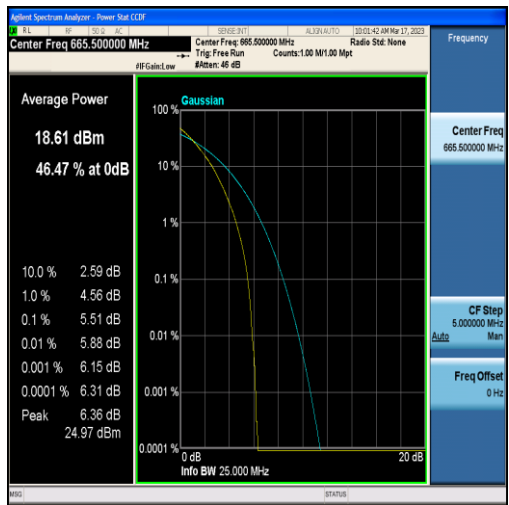

Band25-15MHz-16QAM-26615-75RB#0

Band25-20MHz-QPSK-26140-100RB#0

Band25-20MHz-16QAM-26140-100RB#0

Band25-20MHz-QPSK-26365-100RB#0

Band25-20MHz-16QAM-26365-100RB#0

Band25-20MHz-QPSK-26590-100RB#0

Band25-20MHz-16QAM-26590-100RB#0