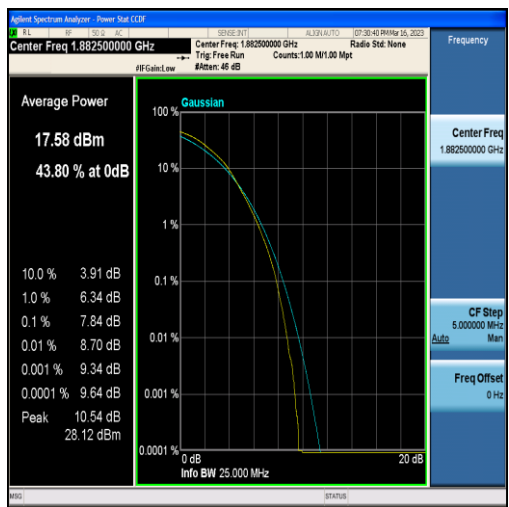

Band25-15MHz-16QAM-26615-75RB#0

Band25-20MHz-QPSK-26140-100RB#0

Band25-20MHz-16QAM-26140-100RB#0

Band25-20MHz-QPSK-26365-100RB#0

Band25-20MHz-16QAM-26365-100RB#0

Band25-20MHz-QPSK-26590-100RB#0

Band25-20MHz-16QAM-26590-100RB#0