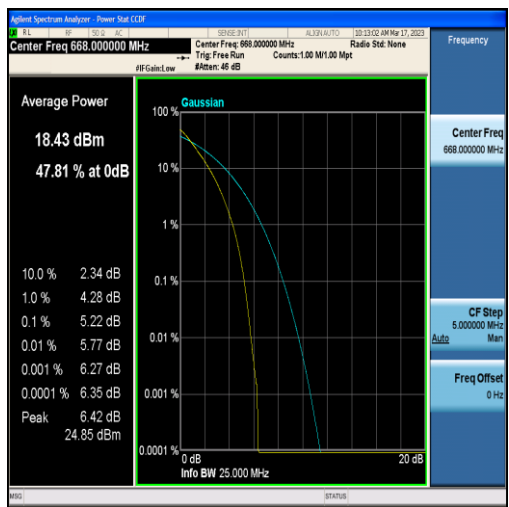

Band71-5MHz-QPSK-133147-25RB#0

Band71-5MHz-16QAM-133147-25RB#0

Band71-5MHz-QPSK-133297-25RB#0

Band71-5MHz-16QAM-133297-25RB#0

Band71-5MHz-QPSK-133447-25RB#0

Band71-5MHz-16QAM-133447-25RB#0

Band71-10MHz-QPSK-133172-50RB#0