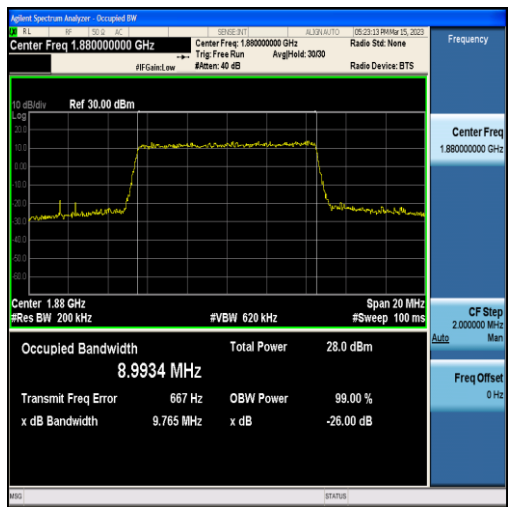

Band2-10MHz-16QAM-18900-50RB#0-8.9934