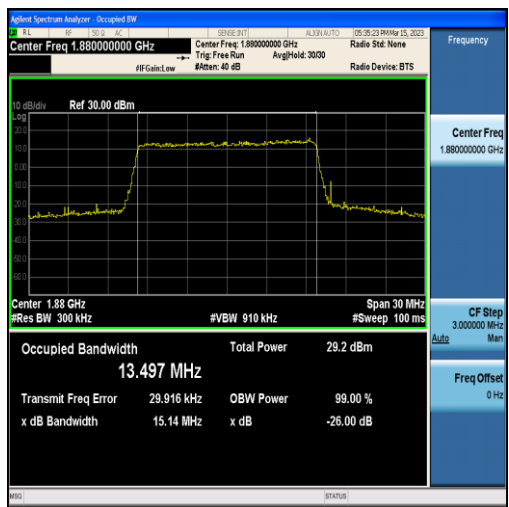

Band2-15MHz-QPSK-18900-75RB#0-13.497