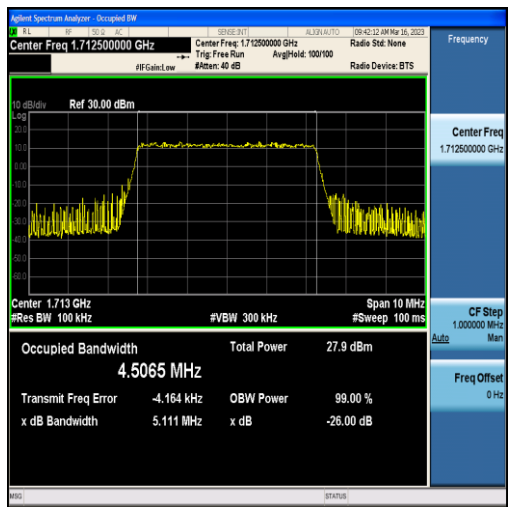

Band4-3MHz-QPSK-19965-15RB#0-2.6869

Band4-3MHz-16QAM-19965-15RB#0-2.6801

Band4-3MHz-QPSK-20175-15RB#0-2.6870

Band4-3MHz-16QAM-20175-15RB#0-2.6835

Band4-3MHz-QPSK-20385-15RB#0-2.6882

Band4-3MHz-16QAM-20385-15RB#0-2.6805