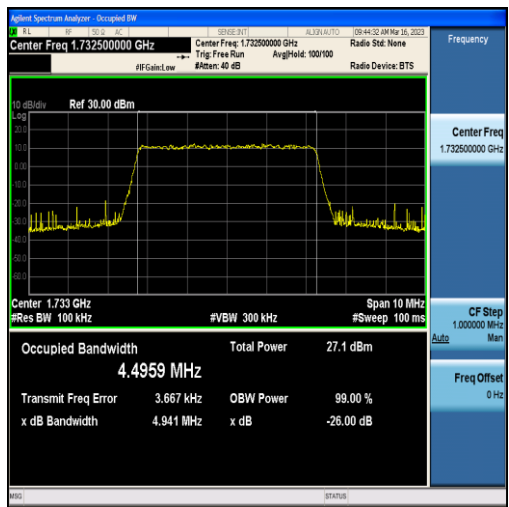

Band4-5MHz-16QAM-20175-25RB#0-4.4959