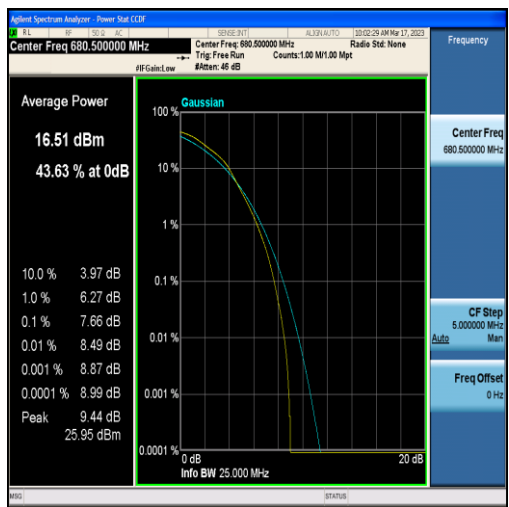

Band71-5MHz-16QAM-133297-25RB#0