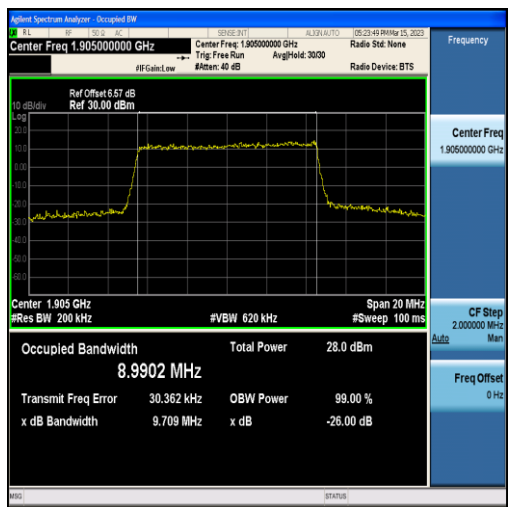

Band2-10MHz-QPSK-18650-50RB#0-8.9878

Band2-10MHz-16QAM-18650-50RB#0-8.9774

Band2-10MHz-QPSK-18900-50RB#0-8.9935

Band2-10MHz-16QAM-18900-50RB#0-8.9934

Band2-10MHz-QPSK-19150-50RB#0-8.9837

Band2-10MHz-16QAM-19150-50RB#0-8.9902