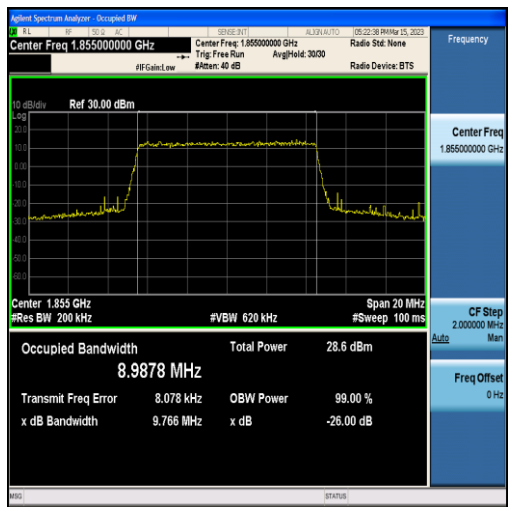

Band2-5MHz-QPSK-18625-25RB#0-4.4974

Band2-5MHz-16QAM-18625-25RB#0-4.5076

Band2-5MHz-QPSK-18900-25RB#0-4.5039

Band2-5MHz-16QAM-18900-25RB#0-4.4840

Band2-5MHz-QPSK-19175-25RB#0-4.4991

Band2-5MHz-16QAM-19175-25RB#0-4.4854