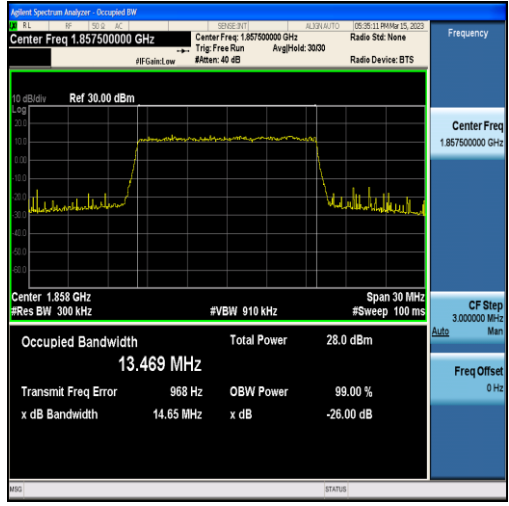

Band2-15MHz-16QAM-18675-75RB#0-13.469