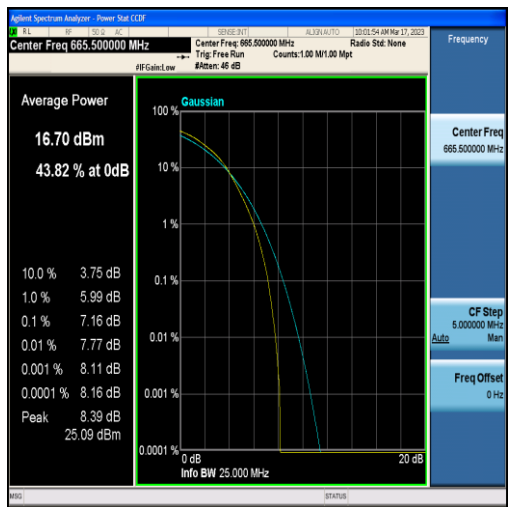

Band71-5MHz-16QAM-133147-25RB#0