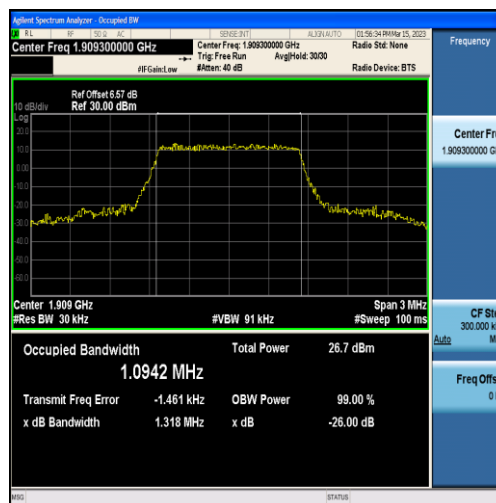

# Test Graphs

Band2-1.4MHz-QPSK-18607-6RB#0-1.0893

Band2-1.4MHz-16QAM-18607-6RB#0-1.0933

Band2-1.4MHz-QPSK-18900-6RB#0-1.0959

Band2-1.4MHz-16QAM-18900-6RB#0-1.0947

Band2-1.4MHz-QPSK-19193-6RB#0-1.0871

Band2-1.4MHz-16QAM-19193-6RB#0-1.0942