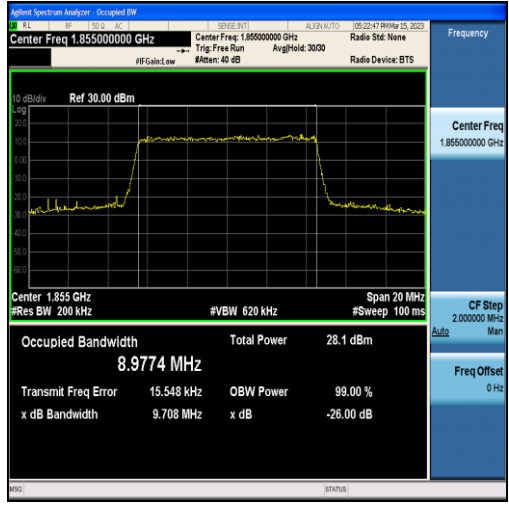

Band2-10MHz-16QAM-18650-50RB#0-8.9774