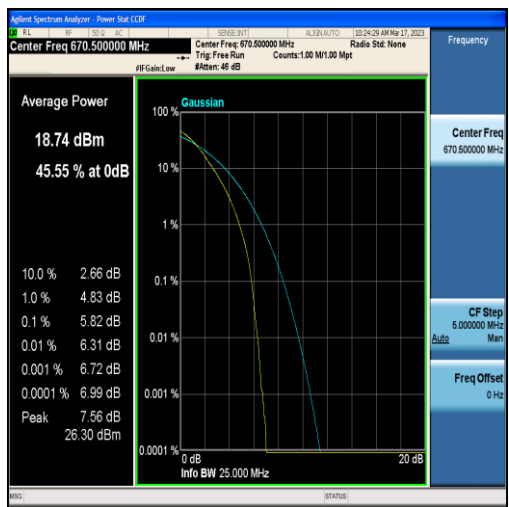

Band71-10MHz-16QAM-133172-50RB#0

Band71-10MHz-QPSK-133297-50RB#0

Band71-10MHz-16QAM-133297-50RB#0

Band71-10MHz-QPSK-133422-50RB#0

Band71-10MHz-16QAM-133422-50RB#0

Band71-15MHz-QPSK-133197-75RB#0

Band71-15MHz-16QAM-133197-75RB#0