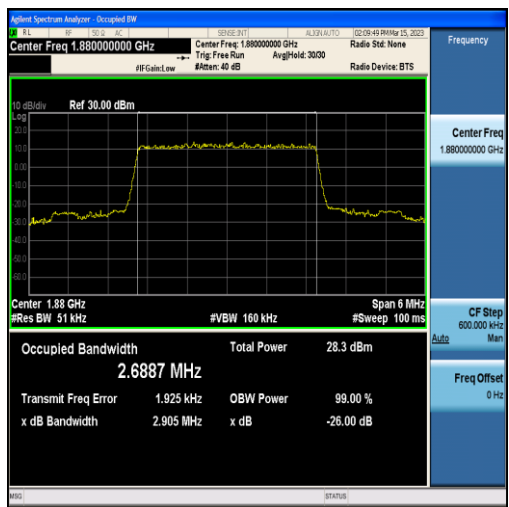

Band2-3MHz-QPSK-18900-15RB#0-2.6887