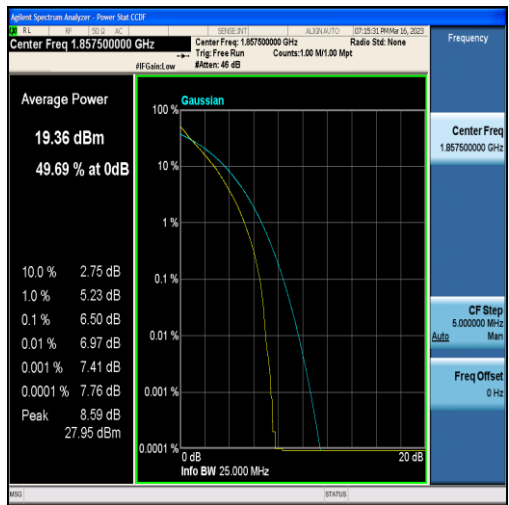

Band25-10MHz-QPSK-26640-50RB#0

Band25-10MHz-16QAM-26640-50RB#0

Band25-15MHz-QPSK-26115-75RB#0

Band25-15MHz-16QAM-26115-75RB#0

Band25-15MHz-QPSK-26365-75RB#0

Band25-15MHz-16QAM-26365-75RB#0

Band25-15MHz-QPSK-26615-75RB#0