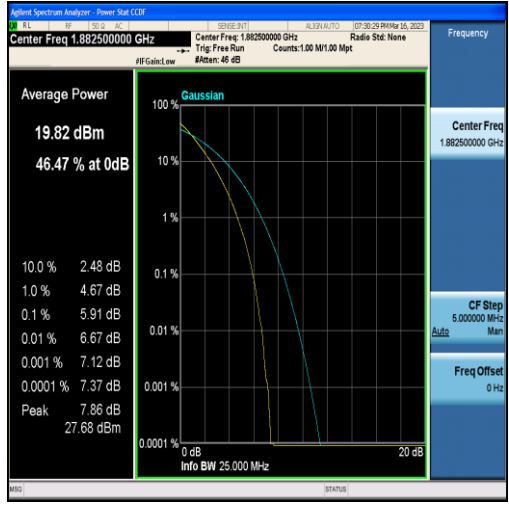

Band25-20MHz-QPSK-26365-100RB#0