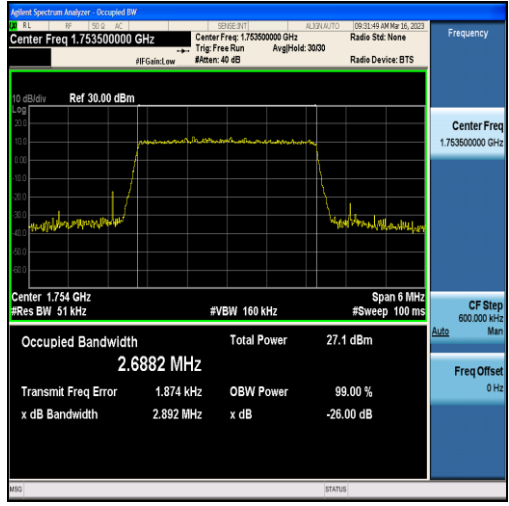

Band4-3MHz-QPSK-19965-15RB#0-2.6869

Band4-3MHz-16QAM-19965-15RB#0-2.6801

Band4-3MHz-QPSK-20175-15RB#0-2.6870

Band4-3MHz-16QAM-20175-15RB#0-2.6835

Band4-3MHz-QPSK-20385-15RB#0-2.6882

Band4-3MHz-16QAM-20385-15RB#0-2.6805