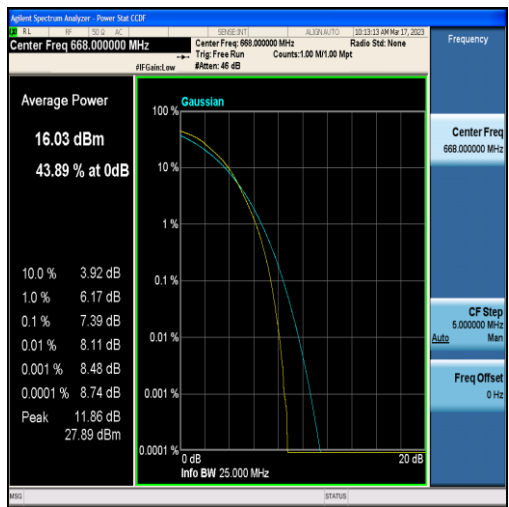

Band71-5MHz-QPSK-133147-25RB#0

Band71-5MHz-16QAM-133147-25RB#0

Band71-5MHz-QPSK-133297-25RB#0

Band71-5MHz-16QAM-133297-25RB#0

Band71-5MHz-QPSK-133447-25RB#0

Band71-5MHz-16QAM-133447-25RB#0

Band71-10MHz-QPSK-133172-50RB#0