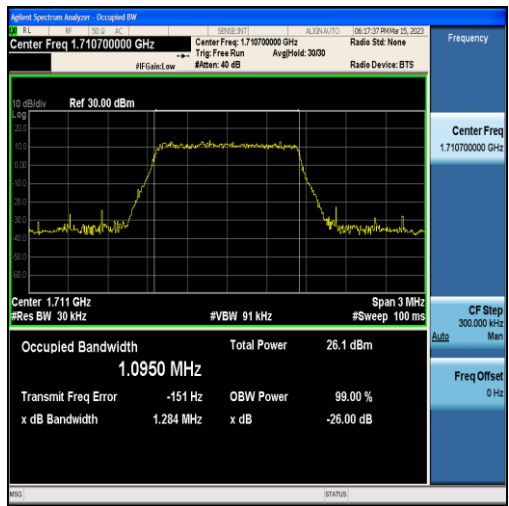

Band4-1.4MHz-16QAM-19957-6RB#0-1.0950