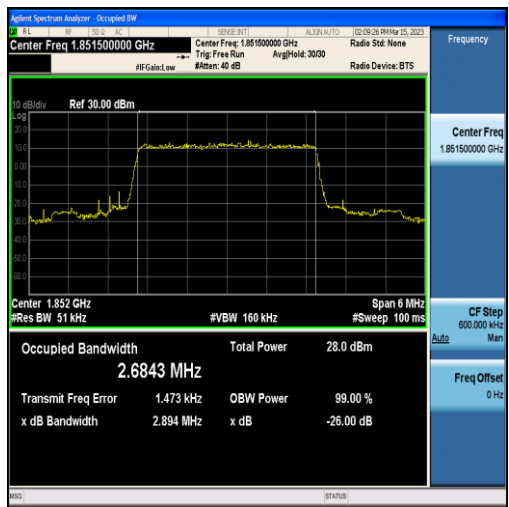

# Test Graphs

Band2-1.4MHz-QPSK-18607-6RB#0-1.0893

Band2-1.4MHz-16QAM-18607-6RB#0-1.0933

Band2-1.4MHz-QPSK-18900-6RB#0-1.0959

Band2-1.4MHz-16QAM-18900-6RB#0-1.0947

Band2-1.4MHz-QPSK-19193-6RB#0-1.0871

Band2-1.4MHz-16QAM-19193-6RB#0-1.0942