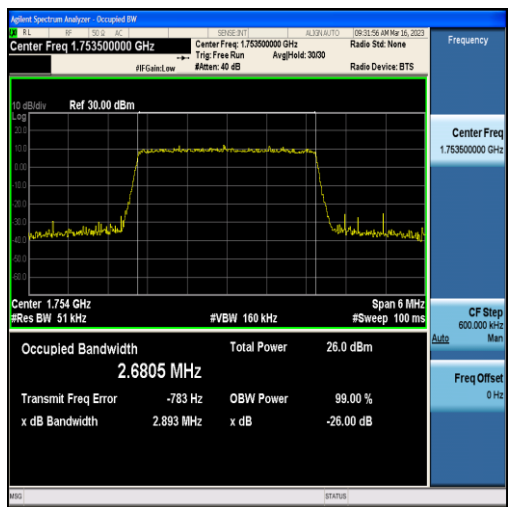

Band4-3MHz-QPSK-19965-15RB#0-2.6869

Band4-3MHz-16QAM-19965-15RB#0-2.6801

Band4-3MHz-QPSK-20175-15RB#0-2.6870

Band4-3MHz-16QAM-20175-15RB#0-2.6835

Band4-3MHz-QPSK-20385-15RB#0-2.6882

Band4-3MHz-16QAM-20385-15RB#0-2.6805