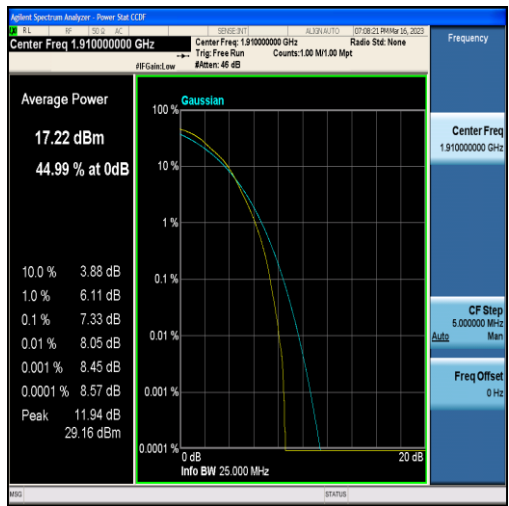

Band25-10MHz-QPSK-26640-50RB#0

Band25-10MHz-16QAM-26640-50RB#0

Band25-15MHz-QPSK-26115-75RB#0

Band25-15MHz-16QAM-26115-75RB#0

Band25-15MHz-QPSK-26365-75RB#0

Band25-15MHz-16QAM-26365-75RB#0

Band25-15MHz-QPSK-26615-75RB#0