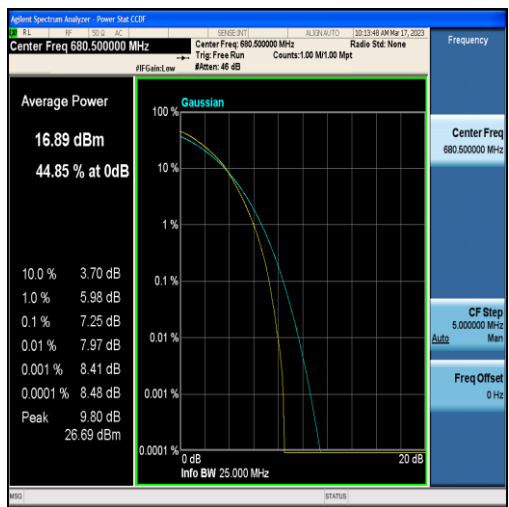

Band71-10MHz-16QAM-133297-50RB#0