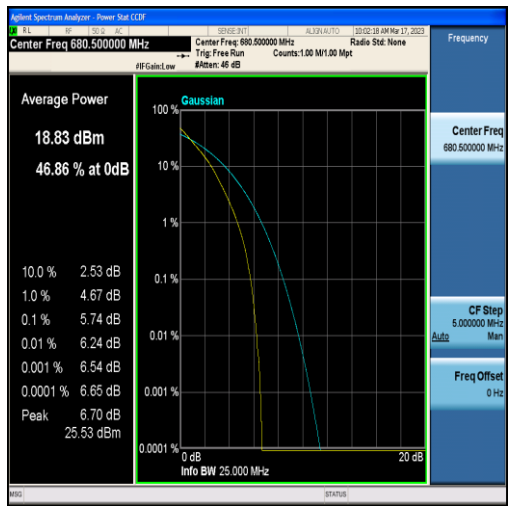

Band71-5MHz-QPSK-133297-25RB#0