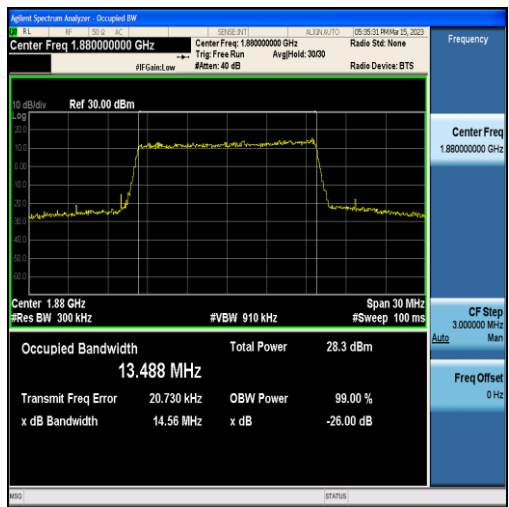

Band2-15MHz-16QAM-18900-75RB#0-13.488