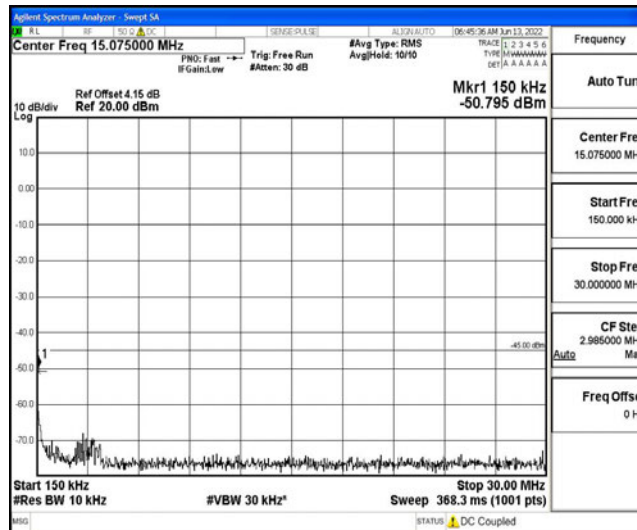

Band7-20MHz-QPSK-20850-1RB#0-Range5:10000~20000MHz

Band7-20MHz-QPSK-20850-1RB#0-Range6:20000~26500MHz

Band7-20MHz-QPSK-21100-1RB#0-Range1:0.009~0.15MHz

Band7-20MHz-QPSK-21100-1RB#0-Range2:0.15~30MHz

Band7-20MHz-QPSK-21100-1RB#0-Range3:30~1000MHz