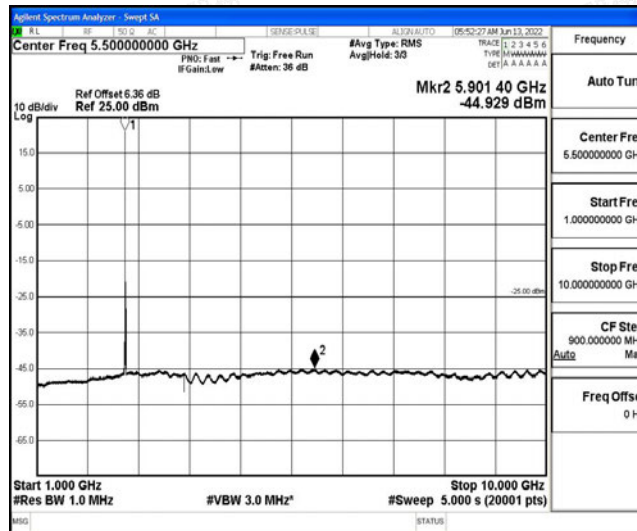

Band7-10MHz-16QAM-21400-1RB#0-Range2:0.15~30MHz

Band7-10MHz-16QAM-21400-1RB#0-Range3:30~1000MHz

Band7-10MHz-16QAM-21400-1RB#0-Range4:1000~10000MHz

Band7-10MHz-16QAM-21400-1RB#0-Range5:10000~20000MHz

Band7-10MHz-16QAM-21400-1RB#0-Range6:20000~26500MHz