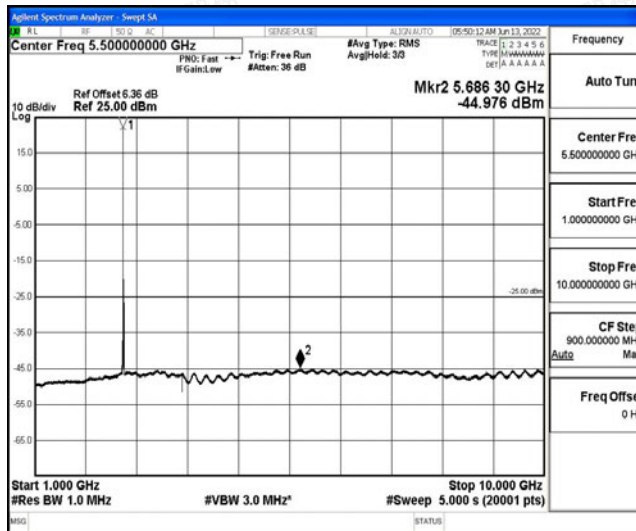

Band7-10MHz-QPSK-21400-1RB#0-Range5:10000~20000MHz