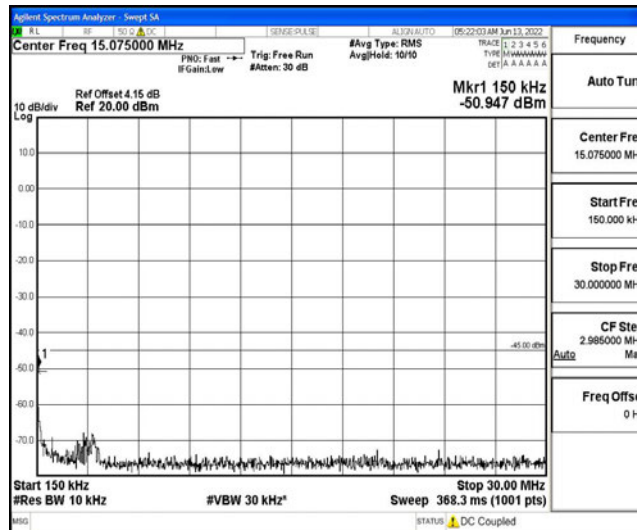

Band7-5MHz-16QAM-21100-1RB#0-Range2:0.15~30MHz

Band7-5MHz-16QAM-21100-1RB#0-Range3:30~1000MHz

Band7-5MHz-16QAM-21100-1RB#0-Range4:1000~10000MHz

Band7-5MHz-16QAM-21100-1RB#0-Range5:10000~20000MHz

Band7-5MHz-16QAM-21100-1RB#0-Range6:20000~26500MHz