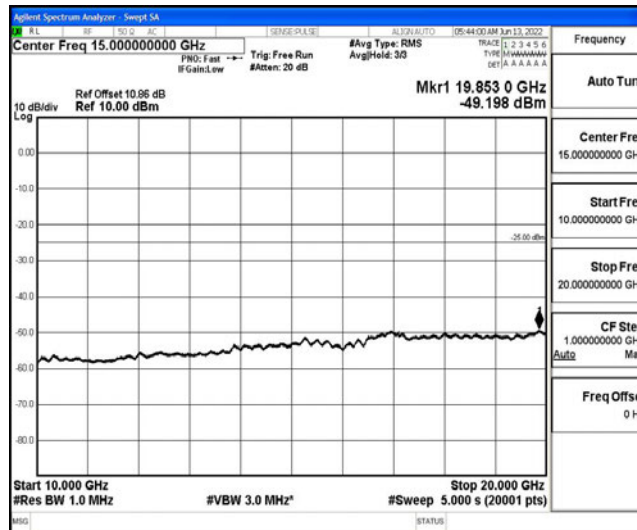

Band7-10MHz-16QAM-20800-1RB#0-Range6:20000~26500MHz