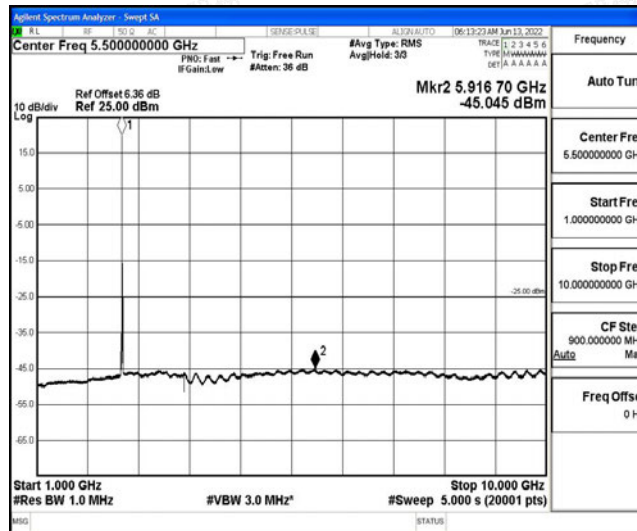

Band7-15MHz-16QAM-20825-1RB#0-Range5:10000~20000MHz