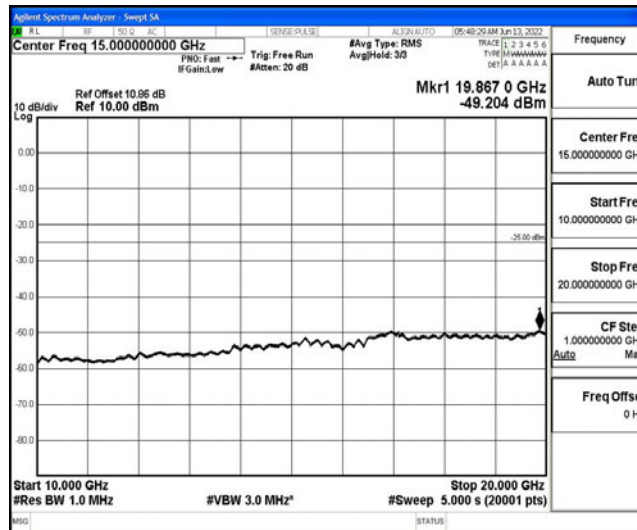

Band7-10MHz-16QAM-21100-1RB#0-Range2:0.15~30MHz

Band7-10MHz-16QAM-21100-1RB#0-Range3:30~1000MHz

Band7-10MHz-16QAM-21100-1RB#0-Range4:1000~10000MHz

Band7-10MHz-16QAM-21100-1RB#0-Range5:10000~20000MHz

Band7-10MHz-16QAM-21100-1RB#0-Range6:20000~26500MHz