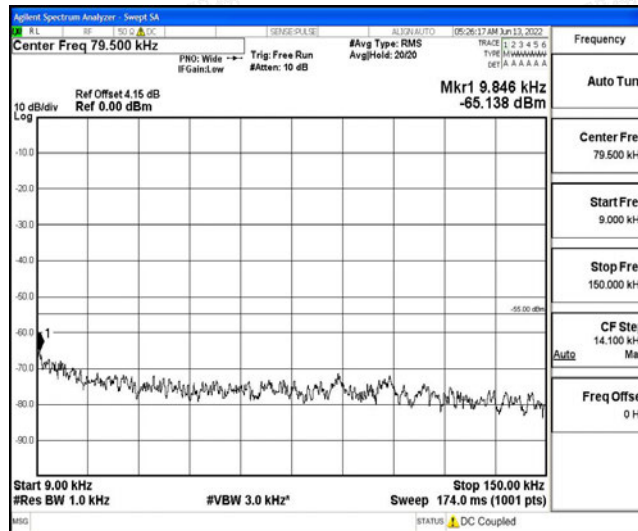

Band7-5MHz-16QAM-21425-1RB#0-Range2:0.15~30MHz