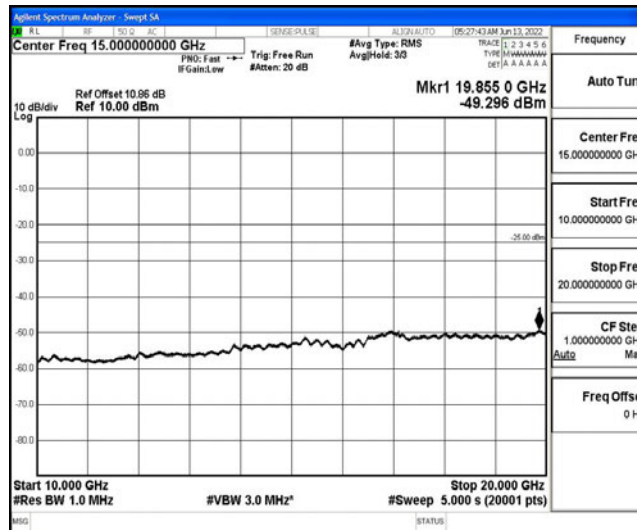

Band7-5MHz-16QAM-21425-1RB#0-Range1:0.009~0.15MHz

Band7-5MHz-16QAM-21425-1RB#0-Range2:0.15~30MHz

Band7-5MHz-16QAM-21425-1RB#0-Range3:30~1000MHz

Band7-5MHz-16QAM-21425-1RB#0-Range4:1000~10000MHz

Band7-5MHz-16QAM-21425-1RB#0-Range5:10000~20000MHz