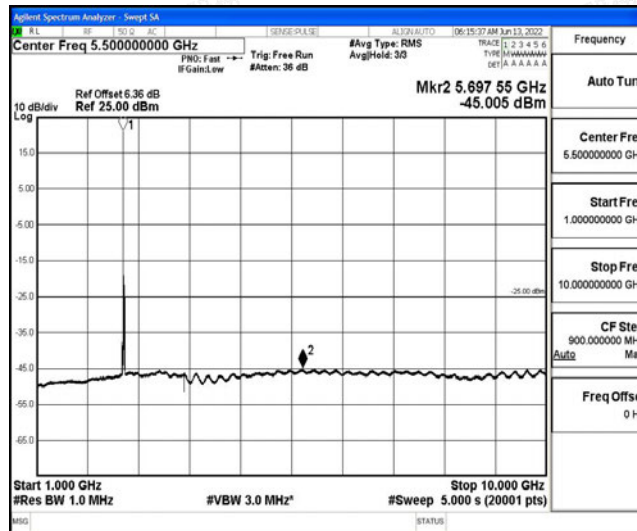

Band7-15MHz-QPSK-20825-1RB#0-Range6:20000~26500MHz

Band7-15MHz-QPSK-21100-1RB#0-Range1:0.009~0.15MHz

Band7-15MHz-QPSK-21100-1RB#0-Range2:0.15~30MHz

Band7-15MHz-QPSK-21100-1RB#0-Range3:30~1000MHz

Band7-15MHz-QPSK-21100-1RB#0-Range4:1000~10000MHz