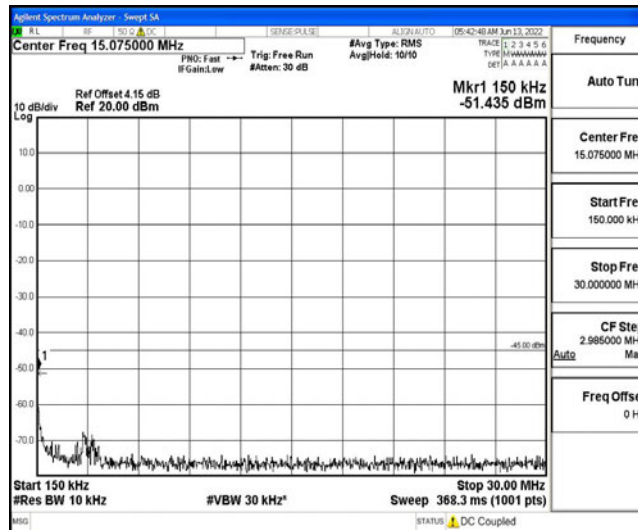

Band7-10MHz-QPSK-21400-1RB#0-Range5:10000~20000MHz

Band7-10MHz-QPSK-21400-1RB#0-Range6:20000~26500MHz

Band7-10MHz-16QAM-20800-1RB#0-Range1:0.009~0.15MHz

Band7-10MHz-16QAM-20800-1RB#0-Range2:0.15~30MHz

Band7-10MHz-16QAM-20800-1RB#0-Range3:30~1000MHz