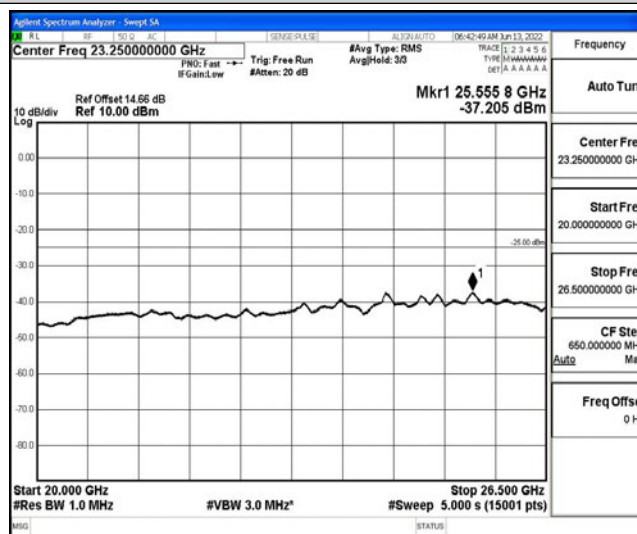

Band7-20MHz-QPSK-21100-1RB#0-Range1:0.009~0.15MHz