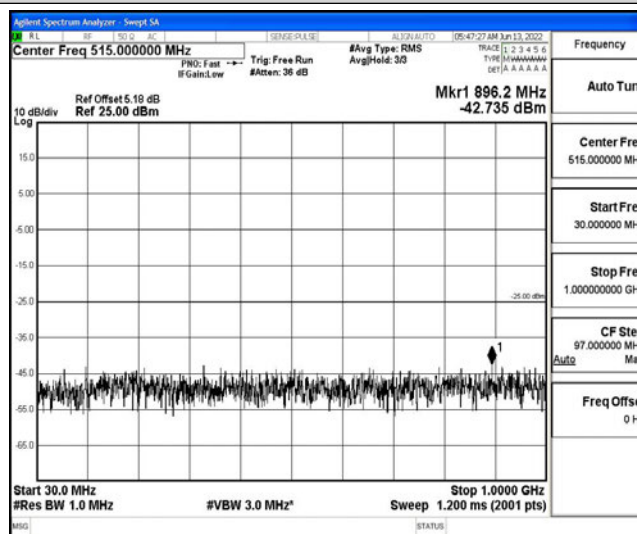

Band7-10MHz-16QAM-21100-1RB#0-Range4:1000~10000MHz