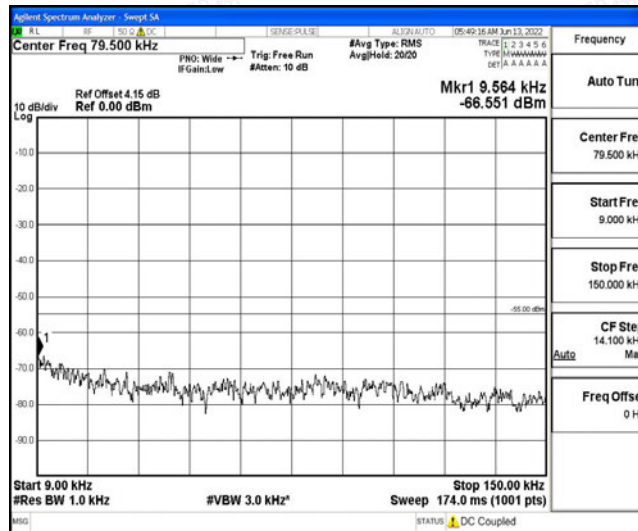

Band7-10MHz-QPSK-21400-1RB#0-Range2:0.15~30MHz