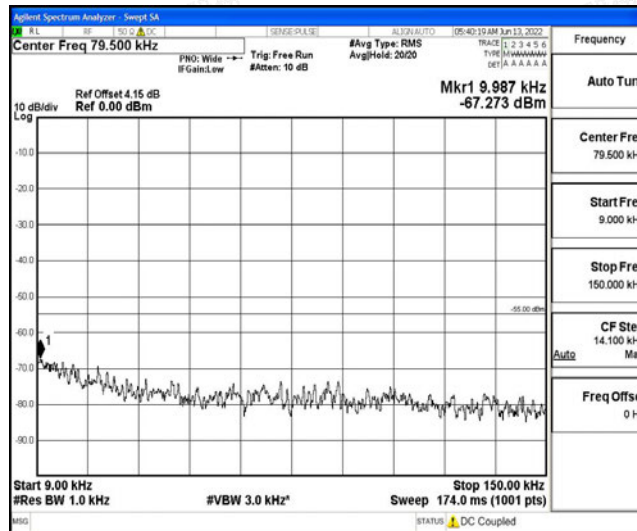

Band7-10MHz-QPSK-20800-1RB#0-Range2:0.15~30MHz