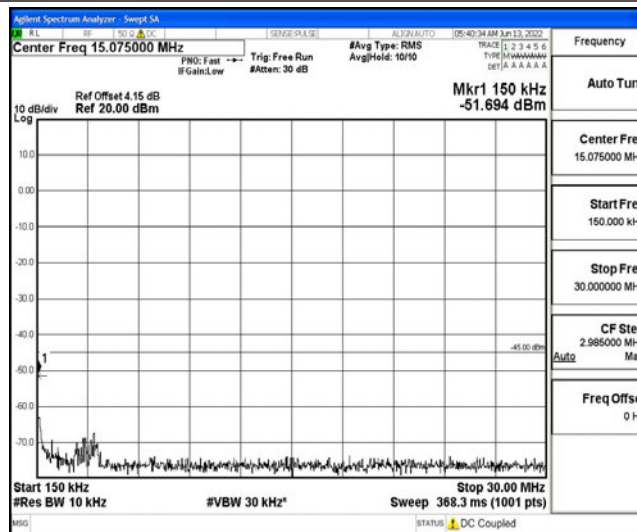

Band7-5MHz-16QAM-21425-1RB#0-Range6:20000~26500MHz

Band7-10MHz-QPSK-20800-1RB#0-Range1:0.009~0.15MHz

Shenzhen LCS Compliance Testing Laboratory Ltd.
 Add: 101, 201 Bldg A & 301 Bldg C, Juji Industrial Park Yabianxueziwei, Shajing Street, Baoan District, Shenzhen, 518000, China
 Tel: +(86) 0755-82591330 | E-mail: webmaster@lcs-cert.com | Web: www.lcs-cert.com
 Scan code to check authenticity

Band7-10MHz-QPSK-20800-1RB#0-Range2:0.15~30MHz

Band7-10MHz-QPSK-20800-1RB#0-Range3:30~1000MHz

Band7-10MHz-QPSK-20800-1RB#0-Range4:1000~10000MHz

Band7-10MHz-QPSK-20800-1RB#0-Range5:10000~20000MHz

Band7-10MHz-QPSK-20800-1RB#0-Range6:20000~26500MHz