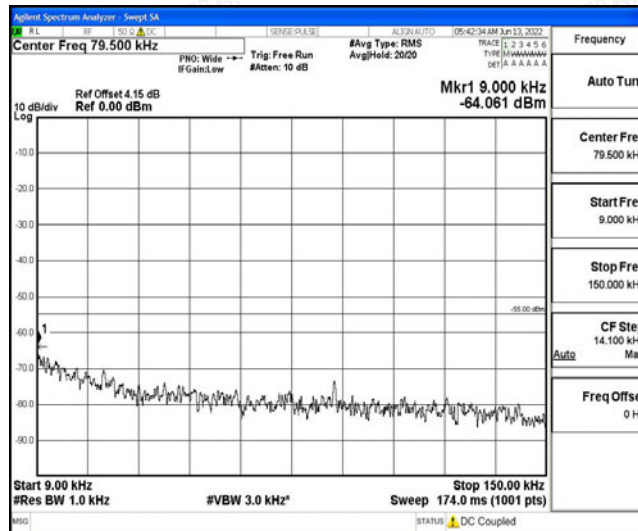

Band7-10MHz-QPSK-21400-1RB#0-Range5:10000~20000MHz

Band7-10MHz-QPSK-21400-1RB#0-Range6:20000~26500MHz

Band7-10MHz-16QAM-20800-1RB#0-Range1:0.009~0.15MHz

Band7-10MHz-16QAM-20800-1RB#0-Range2:0.15~30MHz

Band7-10MHz-16QAM-20800-1RB#0-Range3:30~1000MHz