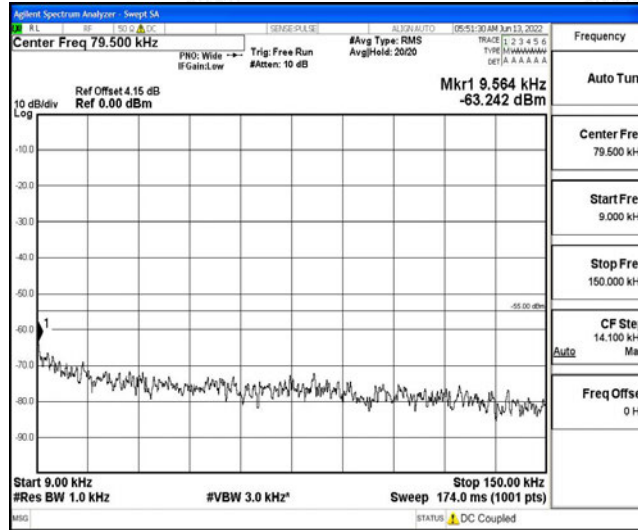

Band7-10MHz-16QAM-21400-1RB#0-Range2:0.15~30MHz