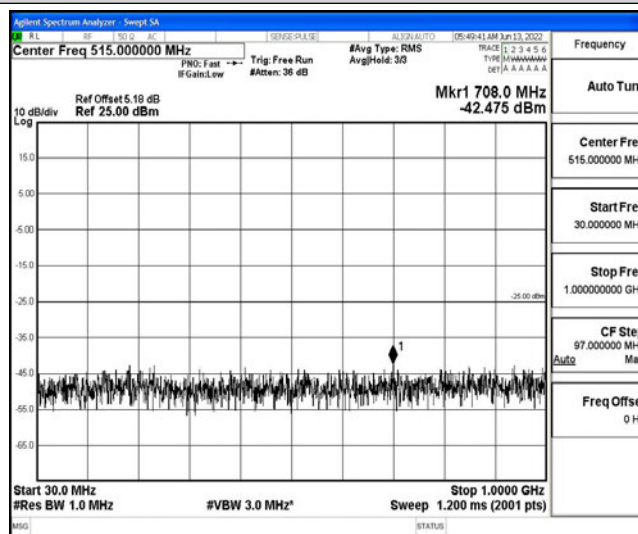

Band7-10MHz-QPSK-21100-1RB#0-Range6:20000~26500MHz

Band7-10MHz-QPSK-21400-1RB#0-Range1:0.009~0.15MHz

Band7-10MHz-QPSK-21400-1RB#0-Range2:0.15~30MHz

Band7-10MHz-QPSK-21400-1RB#0-Range3:30~1000MHz

Band7-10MHz-QPSK-21400-1RB#0-Range4:1000~10000MHz