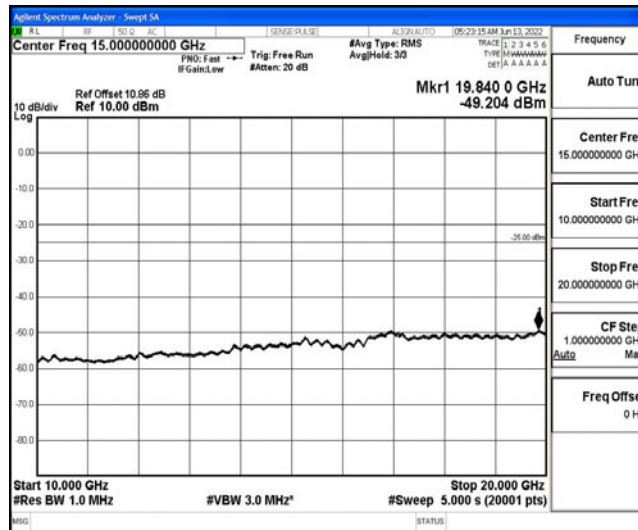

Band7-5MHz-16QAM-21100-1RB#0-Range2:0.15~30MHz

Band7-5MHz-16QAM-21100-1RB#0-Range3:30~1000MHz

Band7-5MHz-16QAM-21100-1RB#0-Range4:1000~10000MHz

Band7-5MHz-16QAM-21100-1RB#0-Range5:10000~20000MHz

Band7-5MHz-16QAM-21100-1RB#0-Range6:20000~26500MHz