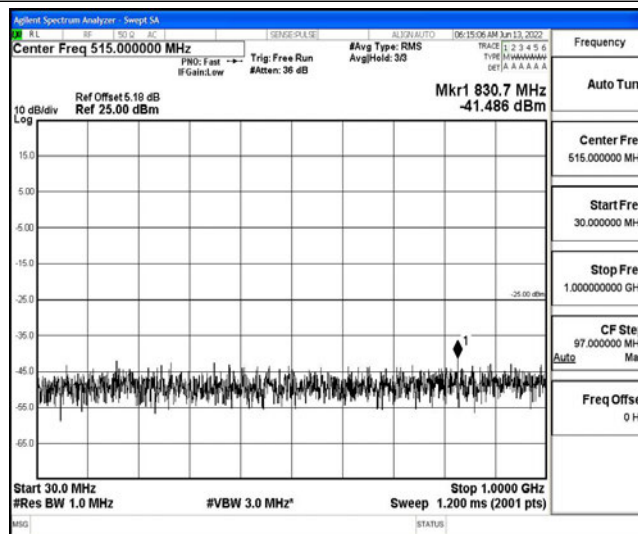

Band7-15MHz-QPSK-20825-1RB#0-Range6:20000~26500MHz

Band7-15MHz-QPSK-21100-1RB#0-Range1:0.009~0.15MHz

Band7-15MHz-QPSK-21100-1RB#0-Range2:0.15~30MHz

Band7-15MHz-QPSK-21100-1RB#0-Range3:30~1000MHz

Band7-15MHz-QPSK-21100-1RB#0-Range4:1000~10000MHz