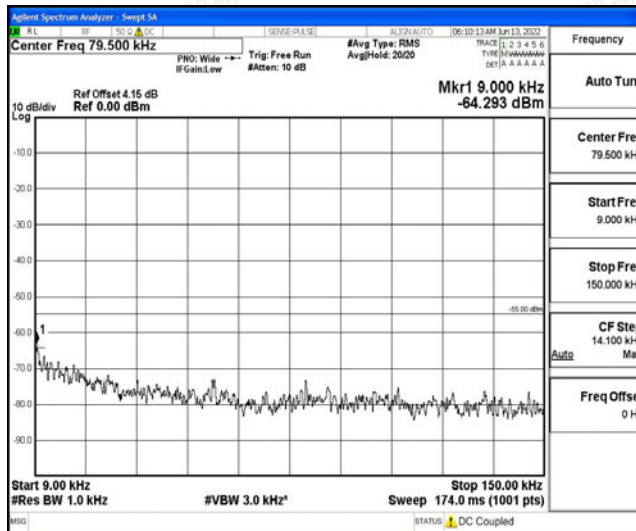

Band7-15MHz-QPSK-20825-1RB#0-Range2:0.15~30MHz