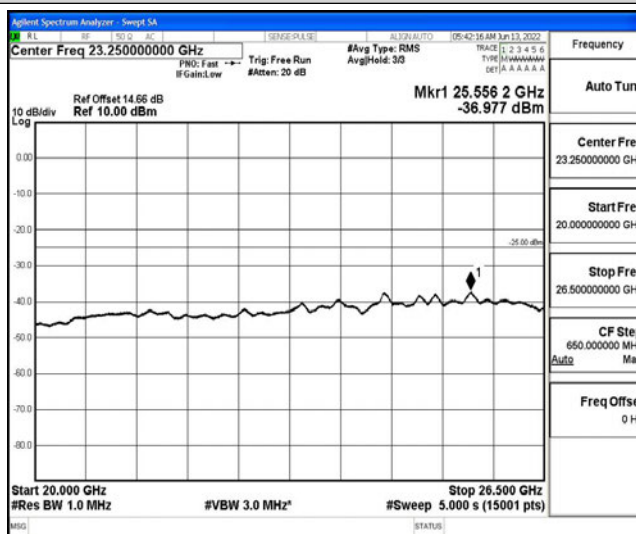

Band7-10MHz-QPSK-20800-1RB#0-Range2:0.15~30MHz

Band7-10MHz-QPSK-20800-1RB#0-Range3:30~1000MHz

Band7-10MHz-QPSK-20800-1RB#0-Range4:1000~10000MHz

Band7-10MHz-QPSK-20800-1RB#0-Range5:10000~20000MHz

Band7-10MHz-QPSK-20800-1RB#0-Range6:20000~26500MHz