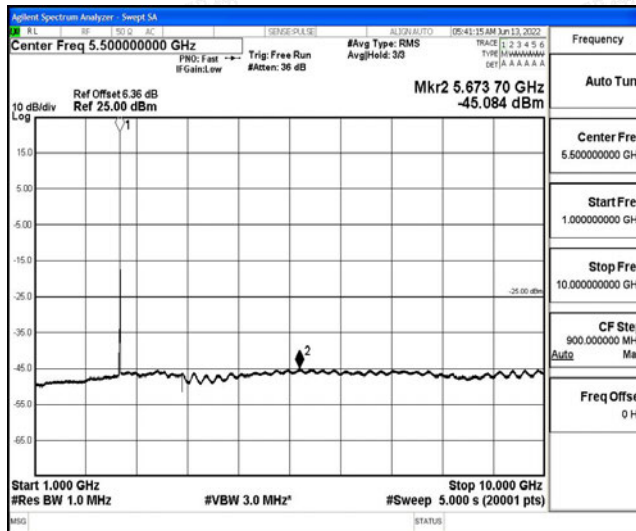

Band7-10MHz-QPSK-20800-1RB#0-Range2:0.15~30MHz

Band7-10MHz-QPSK-20800-1RB#0-Range3:30~1000MHz

Band7-10MHz-QPSK-20800-1RB#0-Range4:1000~10000MHz

Band7-10MHz-QPSK-20800-1RB#0-Range5:10000~20000MHz

Band7-10MHz-QPSK-20800-1RB#0-Range6:20000~26500MHz