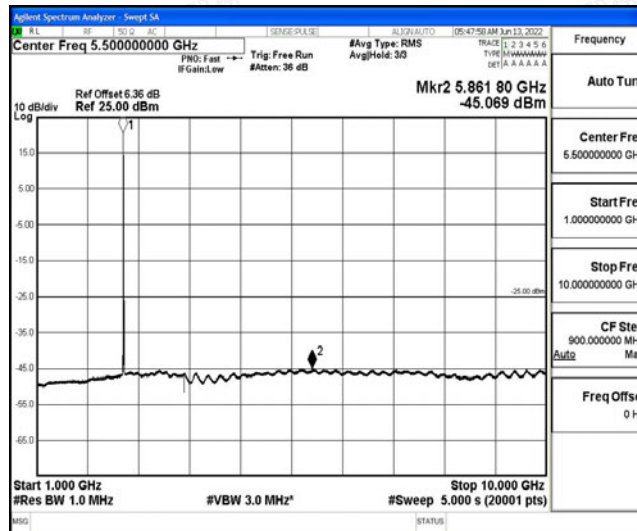

Band7-10MHz-16QAM-21100-1RB#0-Range2:0.15~30MHz

Band7-10MHz-16QAM-21100-1RB#0-Range3:30~1000MHz

Band7-10MHz-16QAM-21100-1RB#0-Range4:1000~10000MHz

Band7-10MHz-16QAM-21100-1RB#0-Range5:10000~20000MHz

Band7-10MHz-16QAM-21100-1RB#0-Range6:20000~26500MHz