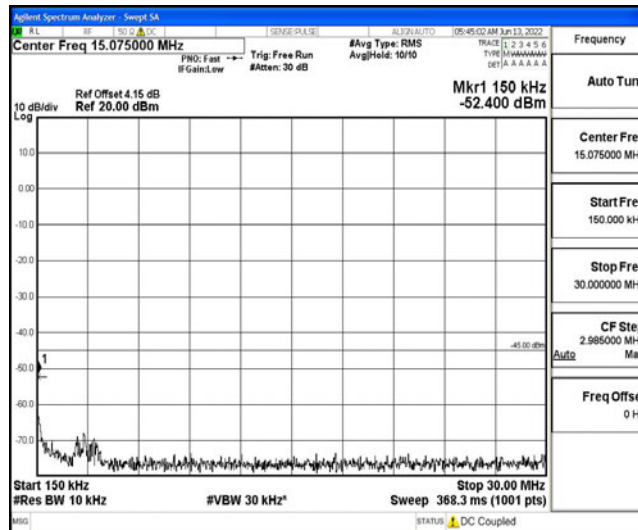

Band7-10MHz-QPSK-21100-1RB#0-Range3:30~1000MHz