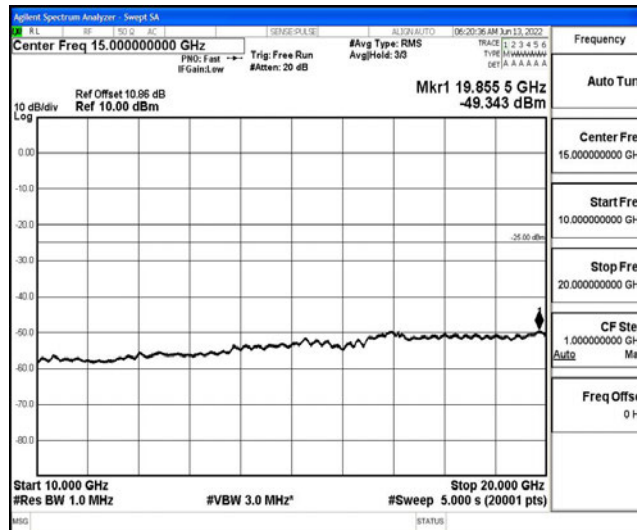

Band7-15MHz-QPSK-21375-1RB#0-Range6:20000~26500MHz