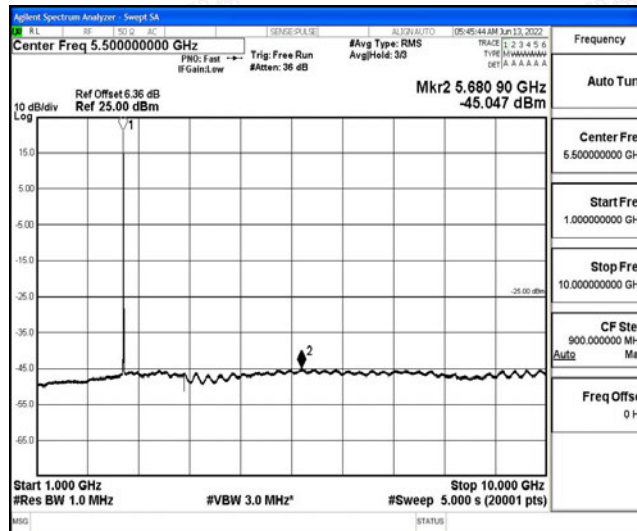

Band7-10MHz-QPSK-21100-1RB#0-Range1:0.009~0.15MHz

Band7-10MHz-QPSK-21100-1RB#0-Range2:0.15~30MHz

Band7-10MHz-QPSK-21100-1RB#0-Range3:30~1000MHz

Band7-10MHz-QPSK-21100-1RB#0-Range4:1000~10000MHz

Band7-10MHz-QPSK-21100-1RB#0-Range5:10000~20000MHz