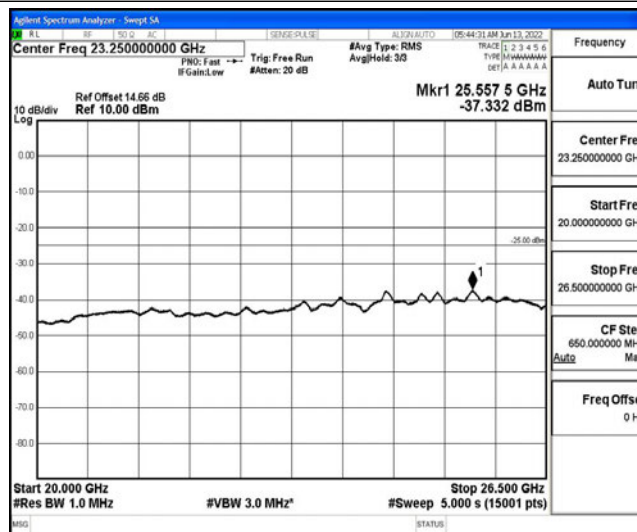

Band7-10MHz-16QAM-20800-1RB#0-Range4:1000~10000MHz

Band7-10MHz-16QAM-20800-1RB#0-Range5:10000~20000MHz

Band7-10MHz-16QAM-20800-1RB#0-Range6:20000~26500MHz

Band7-10MHz-16QAM-21100-1RB#0-Range1:0.009~0.15MHz