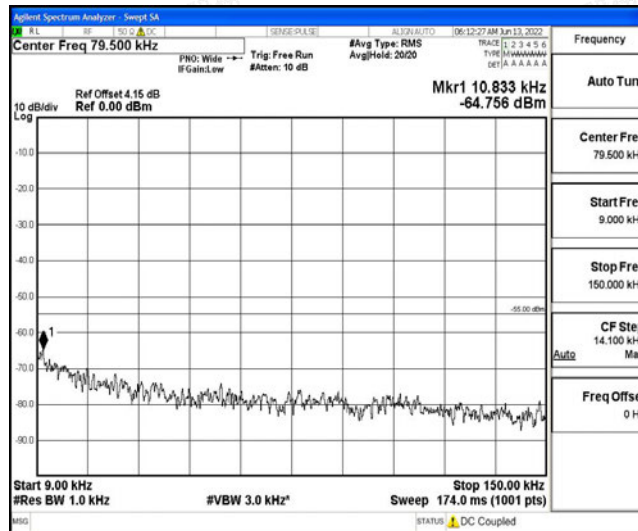

Band7-15MHz-QPSK-21375-1RB#0-Range4:1000~10000MHz

Band7-15MHz-QPSK-21375-1RB#0-Range5:10000~20000MHz

Band7-15MHz-QPSK-21375-1RB#0-Range6:20000~26500MHz

Band7-15MHz-16QAM-20825-1RB#0-Range1:0.009~0.15MHz

Band7-15MHz-16QAM-20825-1RB#0-Range2:0.15~30MHz