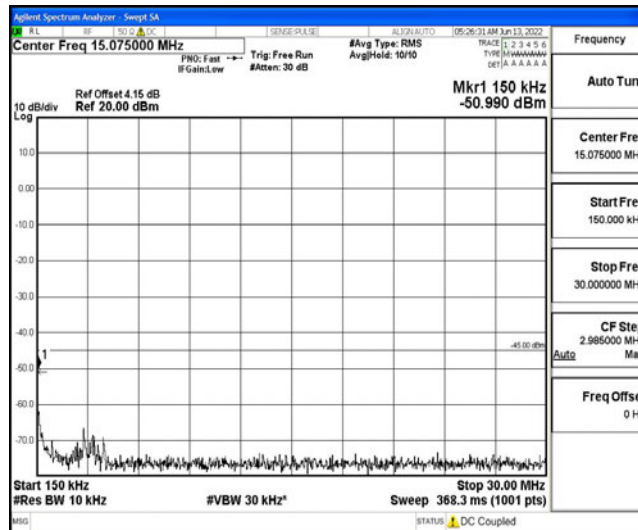

Band7-5MHz-16QAM-21425-1RB#0-Range3:30~1000MHz