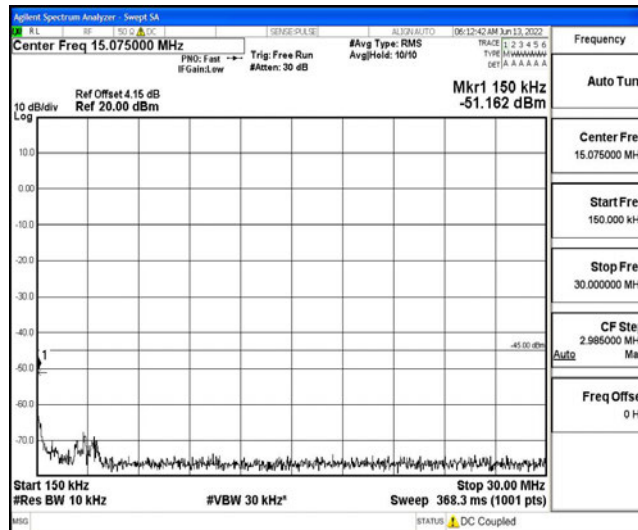

Band7-15MHz-QPSK-21375-1RB#0-Range4:1000~10000MHz

Band7-15MHz-QPSK-21375-1RB#0-Range5:10000~20000MHz

Band7-15MHz-QPSK-21375-1RB#0-Range6:20000~26500MHz

Band7-15MHz-16QAM-20825-1RB#0-Range1:0.009~0.15MHz

Band7-15MHz-16QAM-20825-1RB#0-Range2:0.15~30MHz