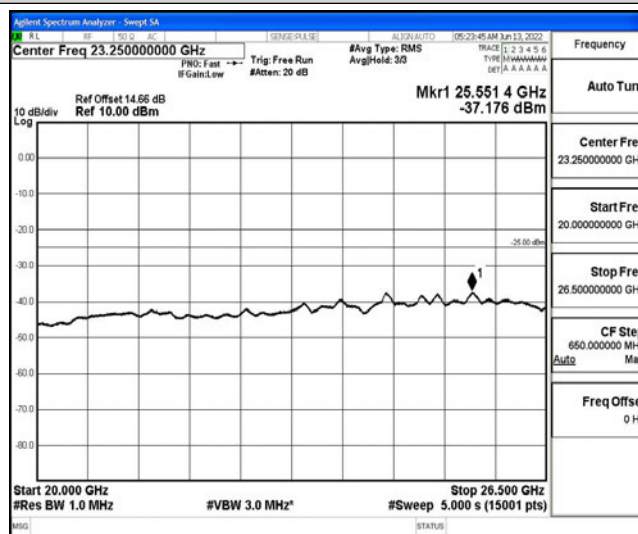

Band7-5MHz-16QAM-21100-1RB#0-Range2:0.15~30MHz

Band7-5MHz-16QAM-21100-1RB#0-Range3:30~1000MHz

Band7-5MHz-16QAM-21100-1RB#0-Range4:1000~10000MHz

Band7-5MHz-16QAM-21100-1RB#0-Range5:10000~20000MHz

Band7-5MHz-16QAM-21100-1RB#0-Range6:20000~26500MHz