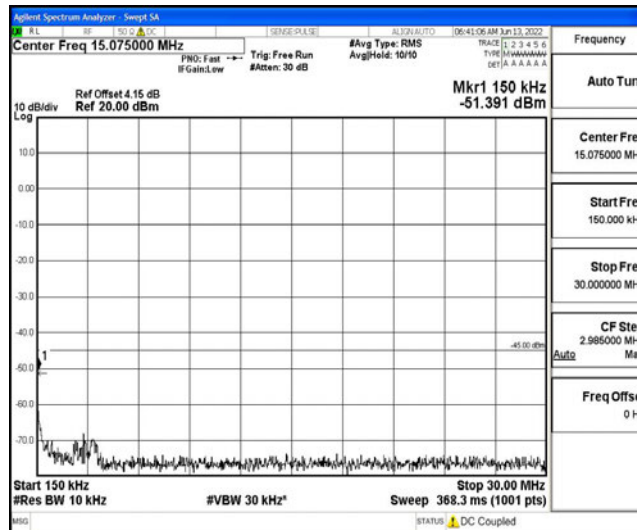

Band7-15MHz-16QAM-21375-1RB#0-Range6:20000~26500MHz

Band7-20MHz-QPSK-20850-1RB#0-Range1:0.009~0.15MHz

Band7-20MHz-QPSK-20850-1RB#0-Range2:0.15~30MHz

Band7-20MHz-QPSK-20850-1RB#0-Range3:30~1000MHz

Band7-20MHz-QPSK-20850-1RB#0-Range4:1000~10000MHz