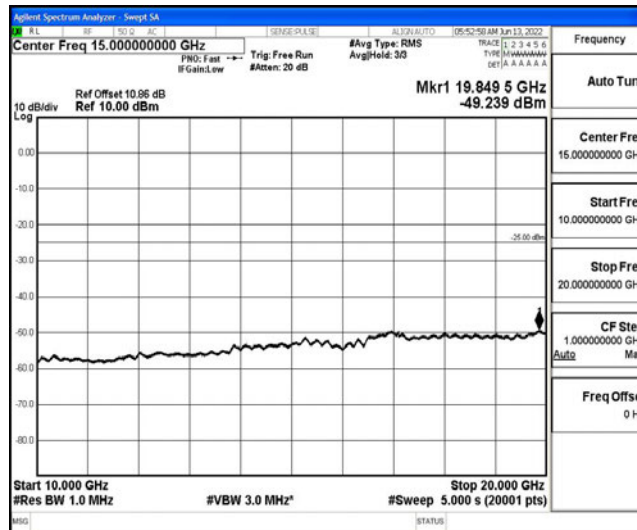

Band7-10MHz-16QAM-21400-1RB#0-Range2:0.15~30MHz

Band7-10MHz-16QAM-21400-1RB#0-Range3:30~1000MHz

Band7-10MHz-16QAM-21400-1RB#0-Range4:1000~10000MHz

Band7-10MHz-16QAM-21400-1RB#0-Range5:10000~20000MHz

Band7-10MHz-16QAM-21400-1RB#0-Range6:20000~26500MHz