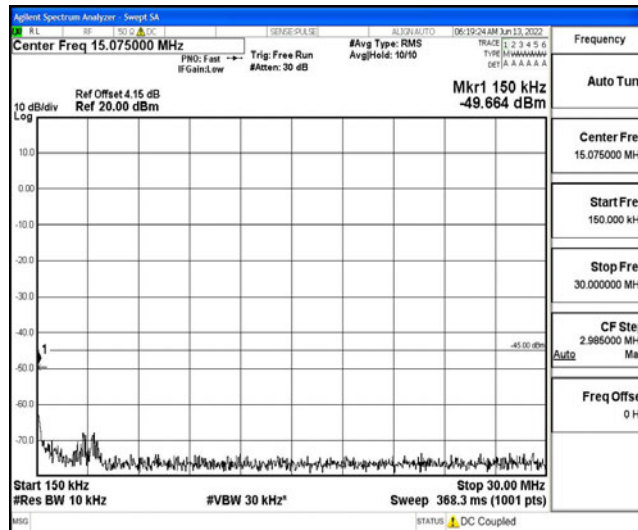

Band7-15MHz-QPSK-21100-1RB#0-Range5:10000~20000MHz

Band7-15MHz-QPSK-21100-1RB#0-Range6:20000~26500MHz

Band7-15MHz-QPSK-21375-1RB#0-Range1:0.009~0.15MHz

Band7-15MHz-QPSK-21375-1RB#0-Range2:0.15~30MHz

Band7-15MHz-QPSK-21375-1RB#0-Range3:30~1000MHz