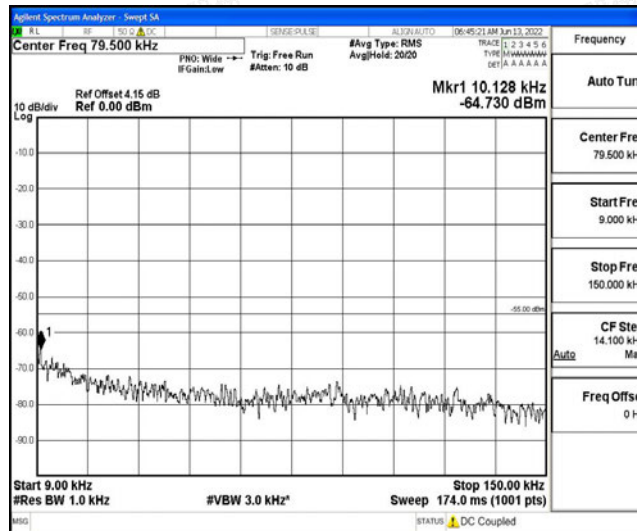

Band7-20MHz-QPSK-20850-1RB#0-Range5:10000~20000MHz

Band7-20MHz-QPSK-20850-1RB#0-Range6:20000~26500MHz

Band7-20MHz-QPSK-21100-1RB#0-Range1:0.009~0.15MHz

Band7-20MHz-QPSK-21100-1RB#0-Range2:0.15~30MHz

Band7-20MHz-QPSK-21100-1RB#0-Range3:30~1000MHz