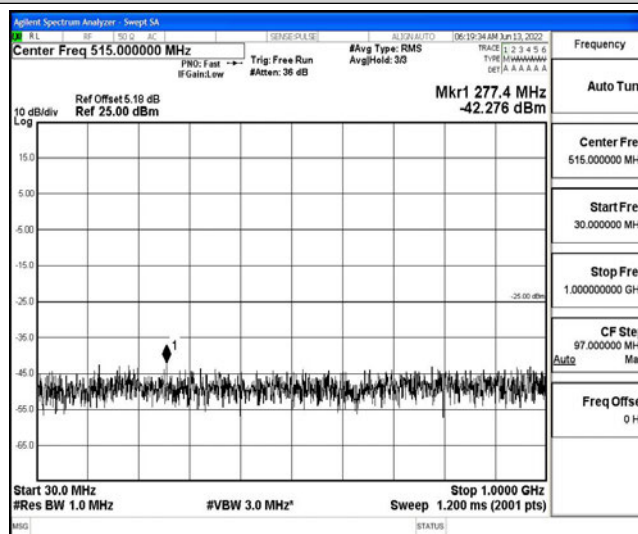

Band7-15MHz-QPSK-21100-1RB#0-Range5:10000~20000MHz

Band7-15MHz-QPSK-21100-1RB#0-Range6:20000~26500MHz

Band7-15MHz-QPSK-21375-1RB#0-Range1:0.009~0.15MHz

Band7-15MHz-QPSK-21375-1RB#0-Range2:0.15~30MHz

Band7-15MHz-QPSK-21375-1RB#0-Range3:30~1000MHz