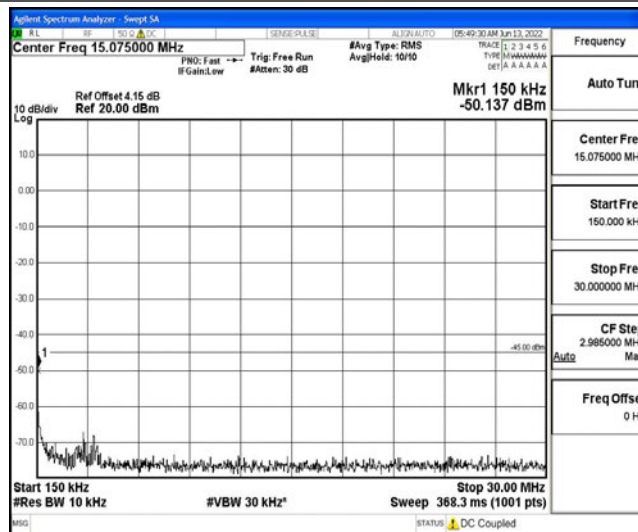

Band7-10MHz-QPSK-21100-1RB#0-Range6:20000~26500MHz

Band7-10MHz-QPSK-21400-1RB#0-Range1:0.009~0.15MHz

Band7-10MHz-QPSK-21400-1RB#0-Range2:0.15~30MHz

Band7-10MHz-QPSK-21400-1RB#0-Range3:30~1000MHz

Band7-10MHz-QPSK-21400-1RB#0-Range4:1000~10000MHz