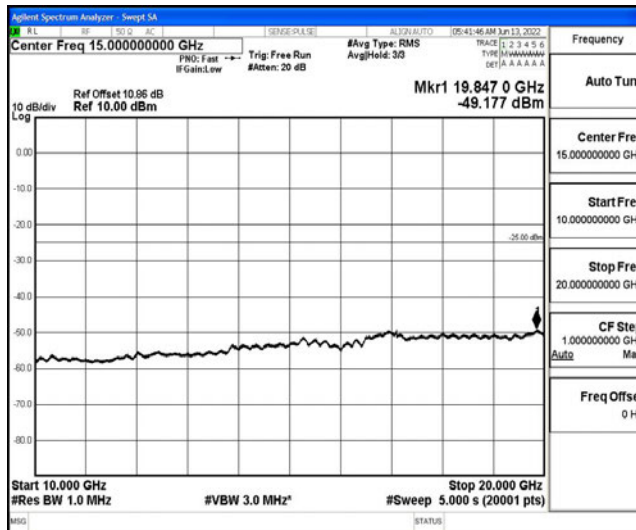

Band7-10MHz-QPSK-20800-1RB#0-Range2:0.15~30MHz

Band7-10MHz-QPSK-20800-1RB#0-Range3:30~1000MHz

Band7-10MHz-QPSK-20800-1RB#0-Range4:1000~10000MHz

Band7-10MHz-QPSK-20800-1RB#0-Range5:10000~20000MHz

Band7-10MHz-QPSK-20800-1RB#0-Range6:20000~26500MHz