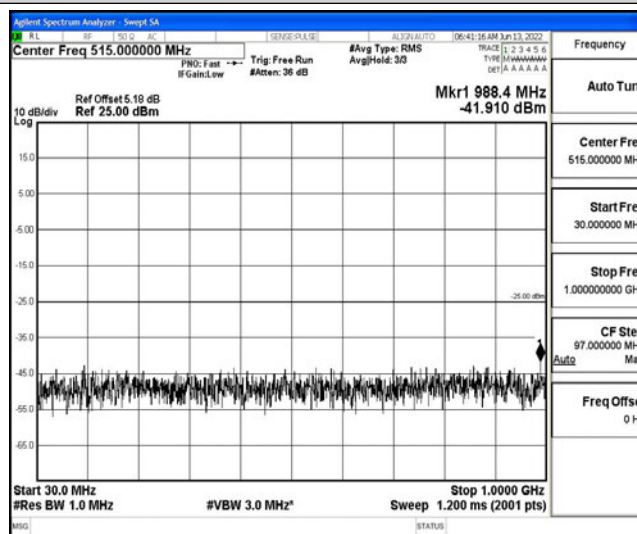

Band7-15MHz-16QAM-21375-1RB#0-Range6:20000~26500MHz

Band7-20MHz-QPSK-20850-1RB#0-Range1:0.009~0.15MHz

Band7-20MHz-QPSK-20850-1RB#0-Range2:0.15~30MHz

Band7-20MHz-QPSK-20850-1RB#0-Range3:30~1000MHz

Band7-20MHz-QPSK-20850-1RB#0-Range4:1000~10000MHz