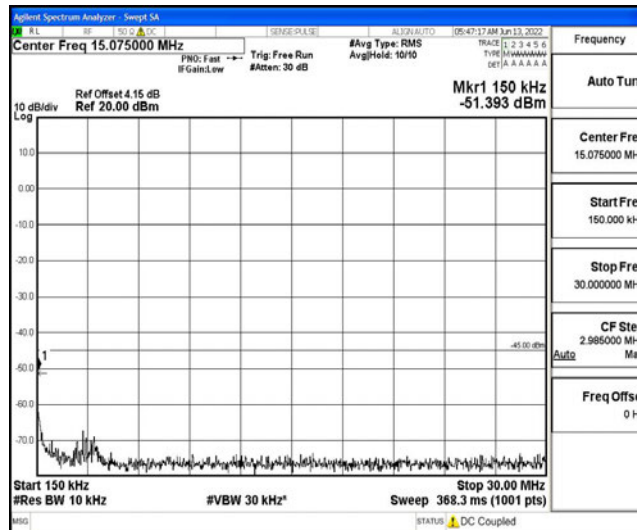

Band7-10MHz-16QAM-21100-1RB#0-Range3:30~1000MHz