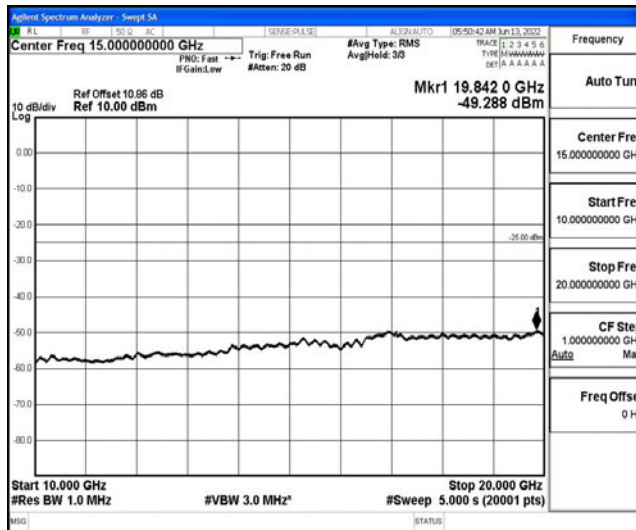

Band7-10MHz-QPSK-21400-1RB#0-Range6:20000~26500MHz