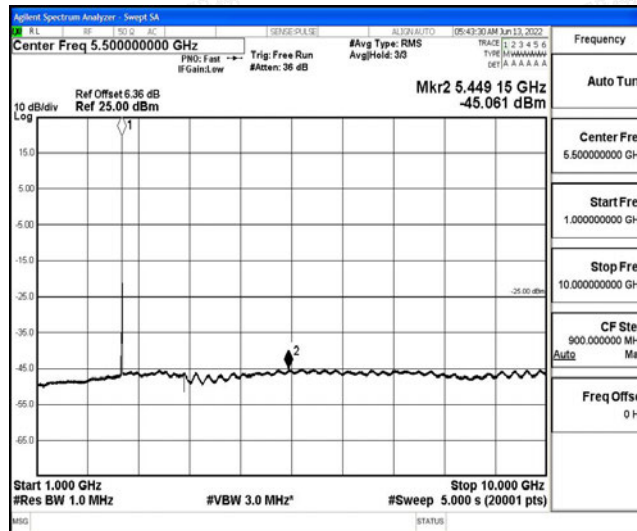

Band7-10MHz-16QAM-20800-1RB#0-Range5:10000~20000MHz