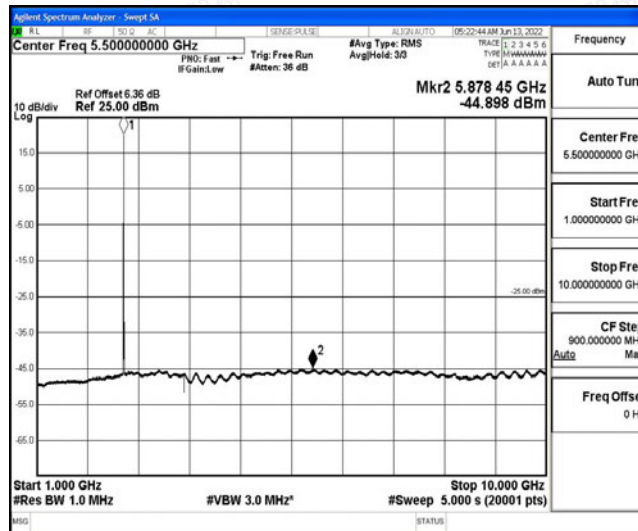

Band7-5MHz-16QAM-21100-1RB#0-Range2:0.15~30MHz

Band7-5MHz-16QAM-21100-1RB#0-Range3:30~1000MHz

Band7-5MHz-16QAM-21100-1RB#0-Range4:1000~10000MHz

Band7-5MHz-16QAM-21100-1RB#0-Range5:10000~20000MHz

Band7-5MHz-16QAM-21100-1RB#0-Range6:20000~26500MHz