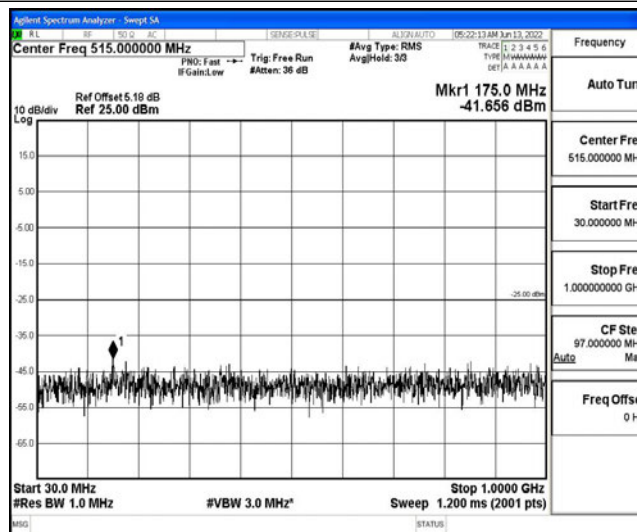

Band7-5MHz-16QAM-21100-1RB#0-Range2:0.15~30MHz

Band7-5MHz-16QAM-21100-1RB#0-Range3:30~1000MHz

Band7-5MHz-16QAM-21100-1RB#0-Range4:1000~10000MHz

Band7-5MHz-16QAM-21100-1RB#0-Range5:10000~20000MHz

Band7-5MHz-16QAM-21100-1RB#0-Range6:20000~26500MHz