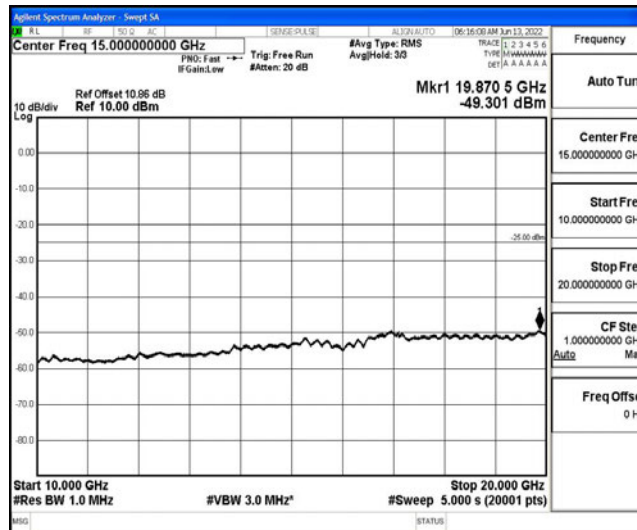

Band7-15MHz-QPSK-21100-1RB#0-Range6:20000~26500MHz