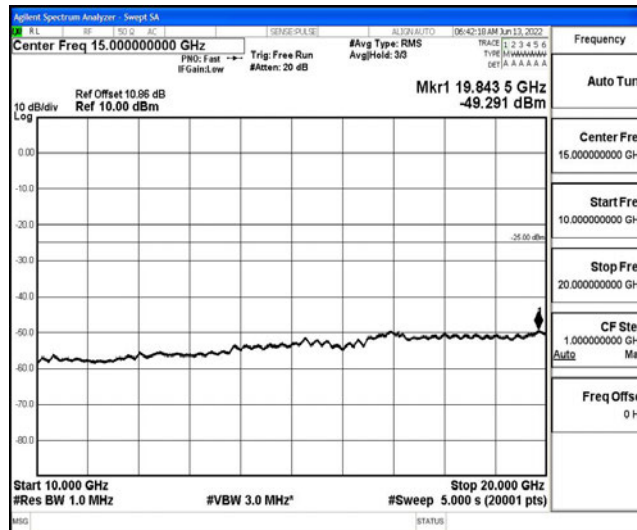

Band7-20MHz-QPSK-20850-1RB#0-Range6:20000~26500MHz