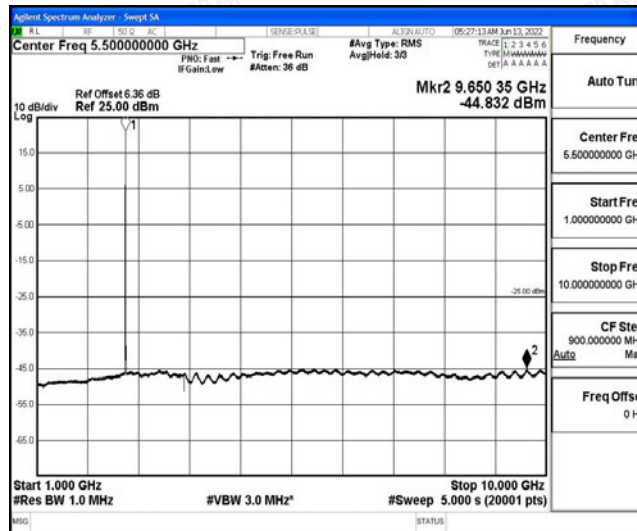

Band7-5MHz-16QAM-21425-1RB#0-Range1:0.009~0.15MHz

Band7-5MHz-16QAM-21425-1RB#0-Range2:0.15~30MHz

Band7-5MHz-16QAM-21425-1RB#0-Range3:30~1000MHz

Band7-5MHz-16QAM-21425-1RB#0-Range4:1000~10000MHz

Band7-5MHz-16QAM-21425-1RB#0-Range5:10000~20000MHz