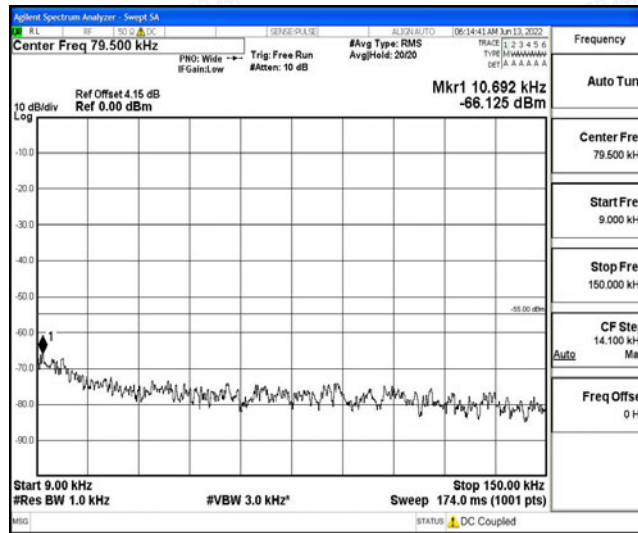

Band7-15MHz-QPSK-21100-1RB#0-Range2:0.15~30MHz