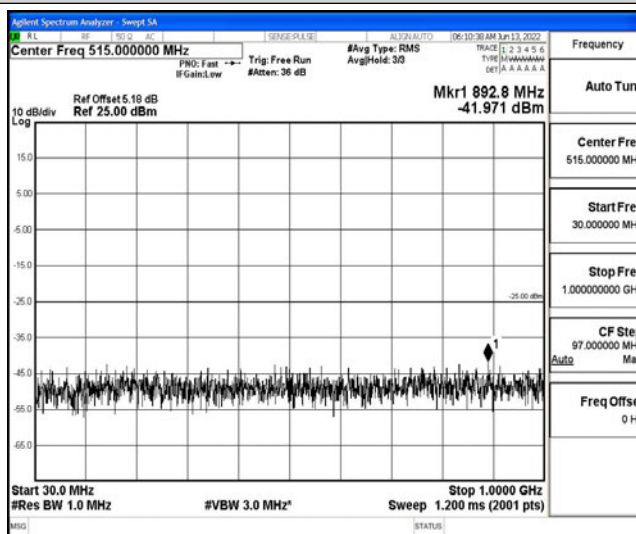

Band7-15MHz-QPSK-20825-1RB#0-Range1:0.009~0.15MHz

Band7-15MHz-QPSK-20825-1RB#0-Range2:0.15~30MHz

Band7-15MHz-QPSK-20825-1RB#0-Range3:30~100MHz

Band7-15MHz-QPSK-20825-1RB#0-Range4:1000~10000MHz

Band7-15MHz-QPSK-20825-1RB#0-Range5:10000~20000MHz