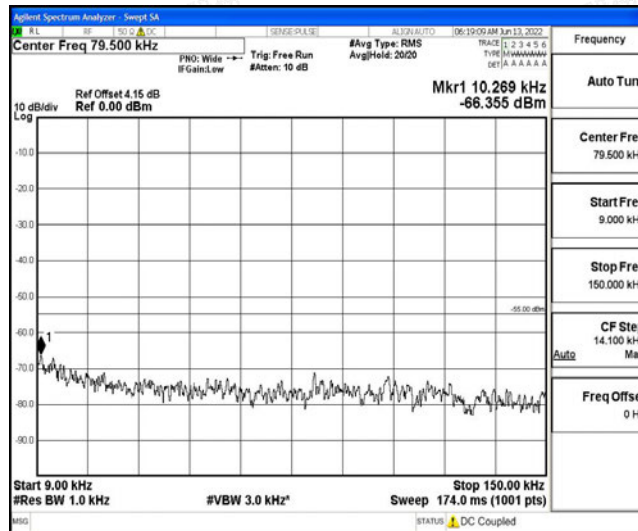

Band7-15MHz-QPSK-21100-1RB#0-Range5:10000~20000MHz

Band7-15MHz-QPSK-21100-1RB#0-Range6:20000~26500MHz

Band7-15MHz-QPSK-21375-1RB#0-Range1:0.009~0.15MHz

Band7-15MHz-QPSK-21375-1RB#0-Range2:0.15~30MHz

Band7-15MHz-QPSK-21375-1RB#0-Range3:30~1000MHz