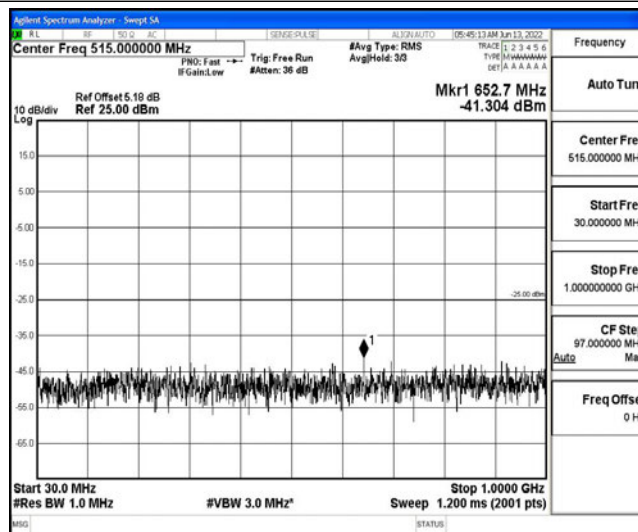

Band7-10MHz-QPSK-21100-1RB#0-Range1:0.009~0.15MHz

Band7-10MHz-QPSK-21100-1RB#0-Range2:0.15~30MHz

Band7-10MHz-QPSK-21100-1RB#0-Range3:30~1000MHz

Band7-10MHz-QPSK-21100-1RB#0-Range4:1000~10000MHz

Band7-10MHz-QPSK-21100-1RB#0-Range5:10000~20000MHz