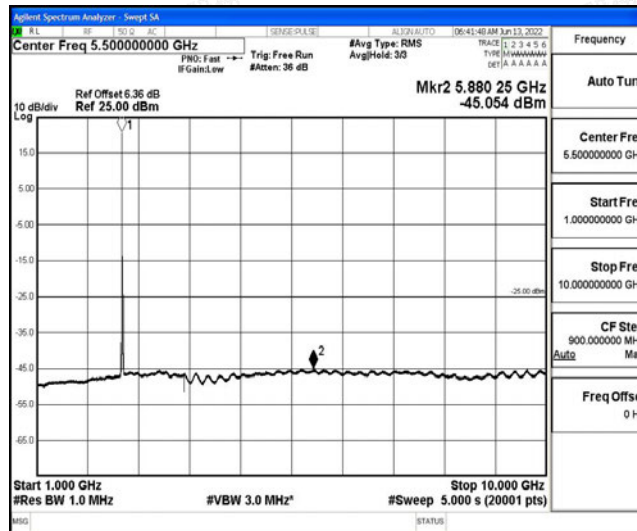

Band7-15MHz-16QAM-21375-1RB#0-Range6:20000~26500MHz

Band7-20MHz-QPSK-20850-1RB#0-Range1:0.009~0.15MHz

Band7-20MHz-QPSK-20850-1RB#0-Range2:0.15~30MHz

Band7-20MHz-QPSK-20850-1RB#0-Range3:30~1000MHz

Band7-20MHz-QPSK-20850-1RB#0-Range4:1000~10000MHz