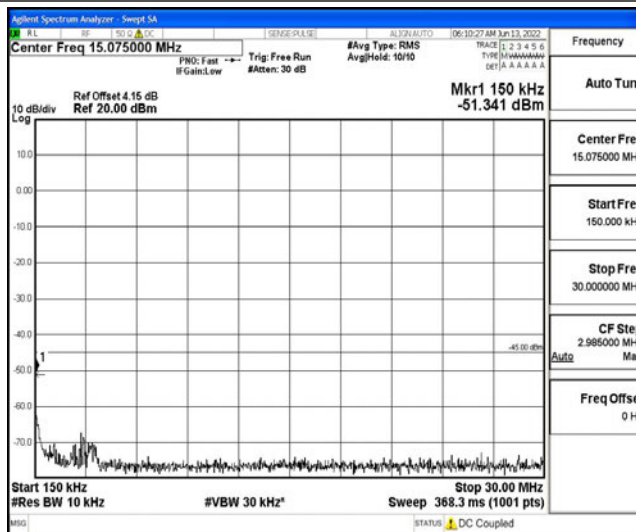

Band7-15MHz-QPSK-20825-1RB#0-Range3:30~100MHz