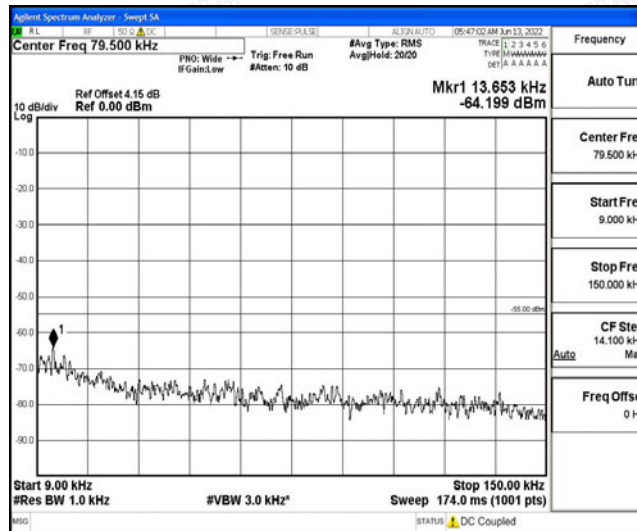

Band7-10MHz-16QAM-20800-1RB#0-Range4:1000~10000MHz

Band7-10MHz-16QAM-20800-1RB#0-Range5:10000~20000MHz

Band7-10MHz-16QAM-20800-1RB#0-Range6:20000~26500MHz

Band7-10MHz-16QAM-21100-1RB#0-Range1:0.009~0.15MHz