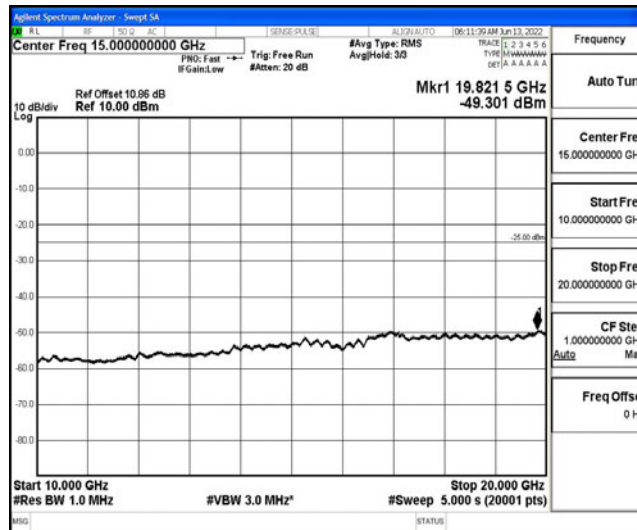

Band7-15MHz-QPSK-20825-1RB#0-Range1:0.009~0.15MHz

Band7-15MHz-QPSK-20825-1RB#0-Range2:0.15~30MHz

Band7-15MHz-QPSK-20825-1RB#0-Range3:30~100MHz

Band7-15MHz-QPSK-20825-1RB#0-Range4:1000~10000MHz

Band7-15MHz-QPSK-20825-1RB#0-Range5:10000~20000MHz