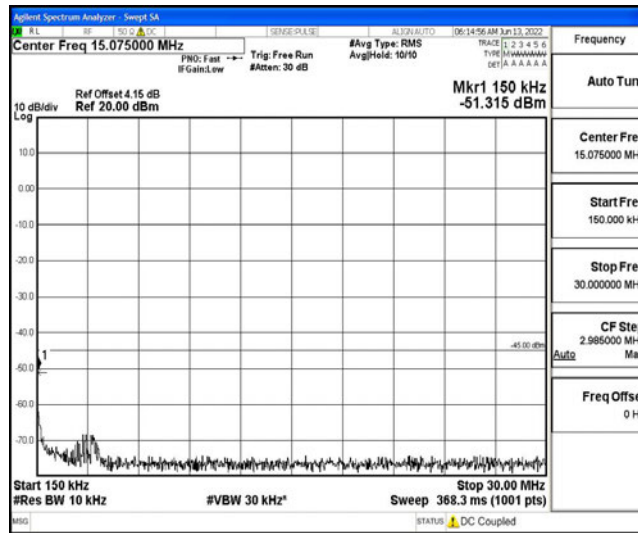

Band7-15MHz-QPSK-20825-1RB#0-Range6:20000~26500MHz

Band7-15MHz-QPSK-21100-1RB#0-Range1:0.009~0.15MHz

Band7-15MHz-QPSK-21100-1RB#0-Range2:0.15~30MHz

Band7-15MHz-QPSK-21100-1RB#0-Range3:30~1000MHz

Band7-15MHz-QPSK-21100-1RB#0-Range4:1000~10000MHz