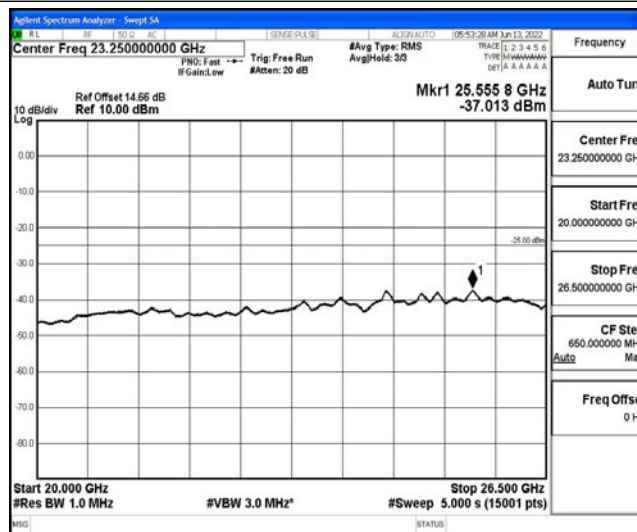

Band7-10MHz-16QAM-21400-1RB#0-Range2:0.15~30MHz

Band7-10MHz-16QAM-21400-1RB#0-Range3:30~1000MHz

Band7-10MHz-16QAM-21400-1RB#0-Range4:1000~10000MHz

Band7-10MHz-16QAM-21400-1RB#0-Range5:10000~20000MHz

Band7-10MHz-16QAM-21400-1RB#0-Range6:20000~26500MHz