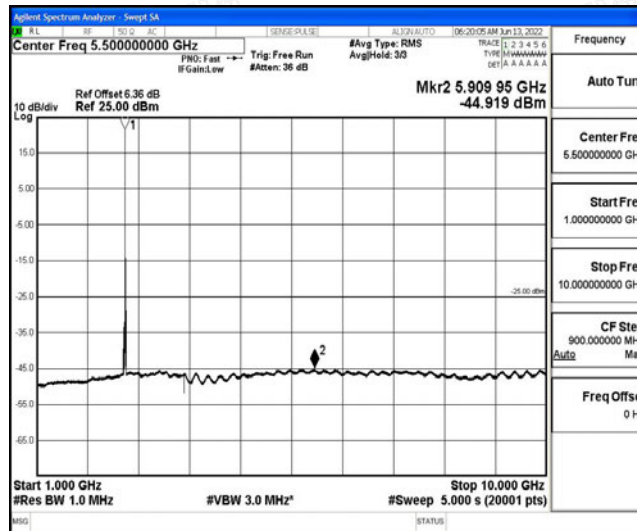

Band7-15MHz-QPSK-21375-1RB#0-Range5:10000~20000MHz