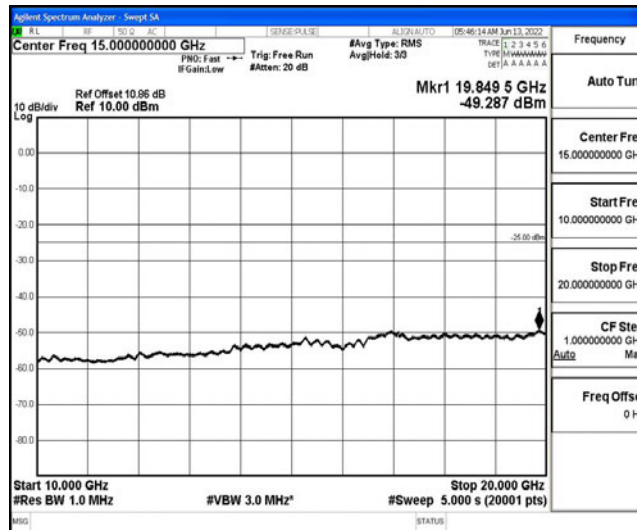

Band7-10MHz-QPSK-21100-1RB#0-Range1:0.009~0.15MHz

Band7-10MHz-QPSK-21100-1RB#0-Range2:0.15~30MHz

Band7-10MHz-QPSK-21100-1RB#0-Range3:30~1000MHz

Band7-10MHz-QPSK-21100-1RB#0-Range4:1000~10000MHz

Band7-10MHz-QPSK-21100-1RB#0-Range5:10000~20000MHz