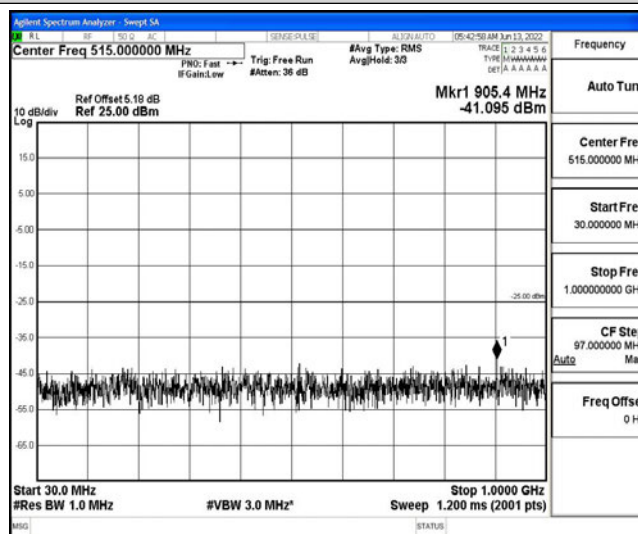

Band7-10MHz-QPSK-21400-1RB#0-Range5:10000~20000MHz

Band7-10MHz-QPSK-21400-1RB#0-Range6:20000~26500MHz

Band7-10MHz-16QAM-20800-1RB#0-Range1:0.009~0.15MHz

Band7-10MHz-16QAM-20800-1RB#0-Range2:0.15~30MHz

Band7-10MHz-16QAM-20800-1RB#0-Range3:30~1000MHz