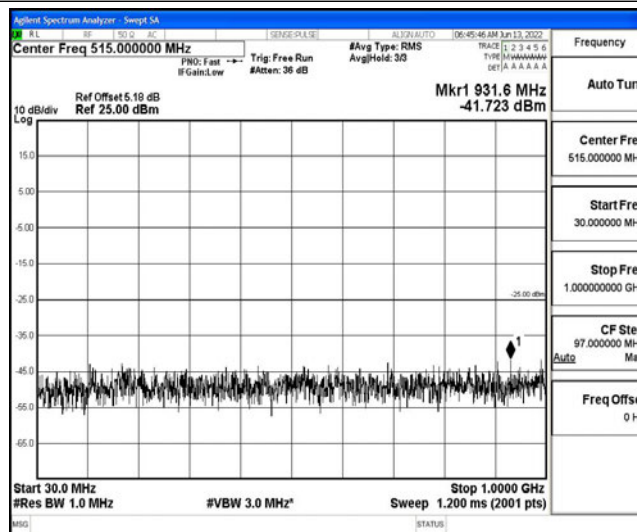

Band7-20MHz-QPSK-20850-1RB#0-Range5:10000~20000MHz

Band7-20MHz-QPSK-20850-1RB#0-Range6:20000~26500MHz

Band7-20MHz-QPSK-21100-1RB#0-Range1:0.009~0.15MHz

Band7-20MHz-QPSK-21100-1RB#0-Range2:0.15~30MHz

Band7-20MHz-QPSK-21100-1RB#0-Range3:30~1000MHz