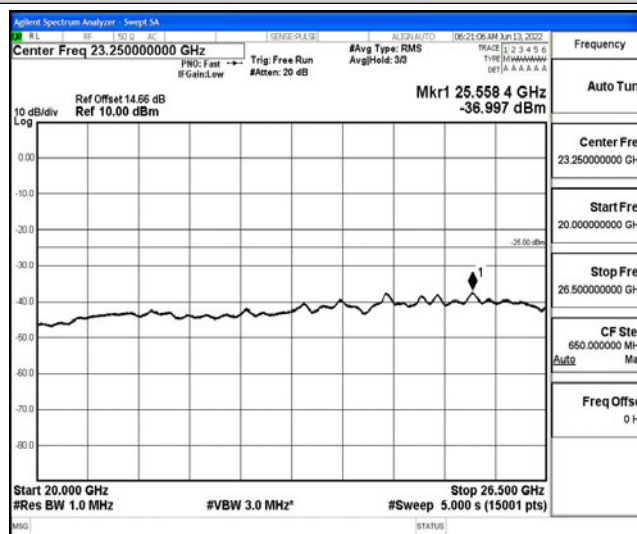

Band7-15MHz-QPSK-21375-1RB#0-Range4:1000~10000MHz

Band7-15MHz-QPSK-21375-1RB#0-Range5:10000~20000MHz

Band7-15MHz-QPSK-21375-1RB#0-Range6:20000~26500MHz

Band7-15MHz-16QAM-20825-1RB#0-Range1:0.009~0.15MHz

Band7-15MHz-16QAM-20825-1RB#0-Range2:0.15~30MHz