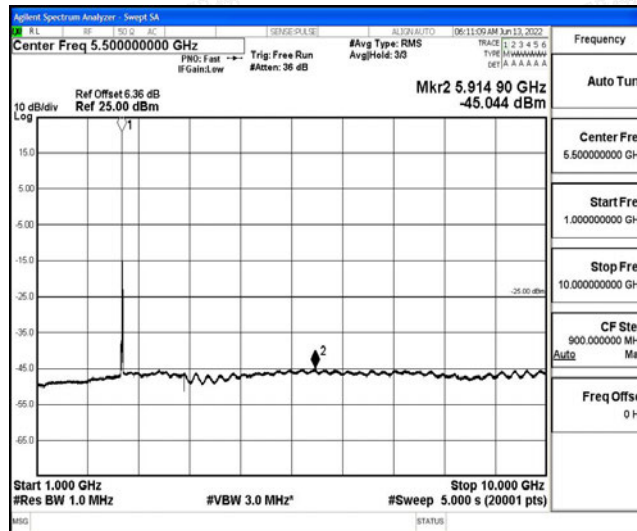

Band7-15MHz-QPSK-20825-1RB#0-Range1:0.009~0.15MHz

Band7-15MHz-QPSK-20825-1RB#0-Range2:0.15~30MHz

Band7-15MHz-QPSK-20825-1RB#0-Range3:30~100MHz

Band7-15MHz-QPSK-20825-1RB#0-Range4:1000~10000MHz

Band7-15MHz-QPSK-20825-1RB#0-Range5:10000~20000MHz