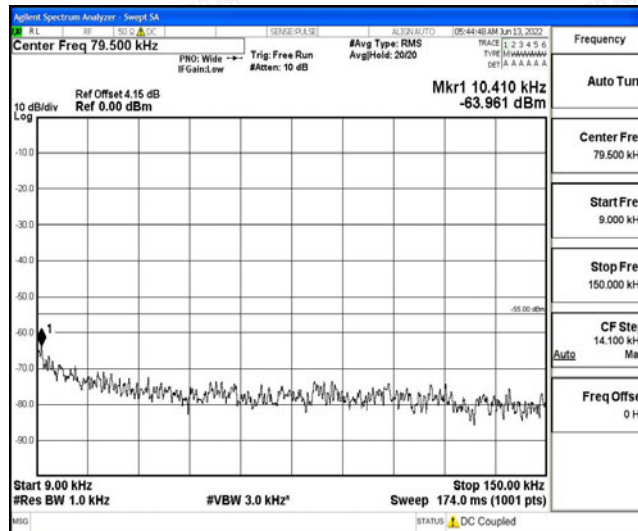

Band7-10MHz-QPSK-21100-1RB#0-Range2:0.15~30MHz