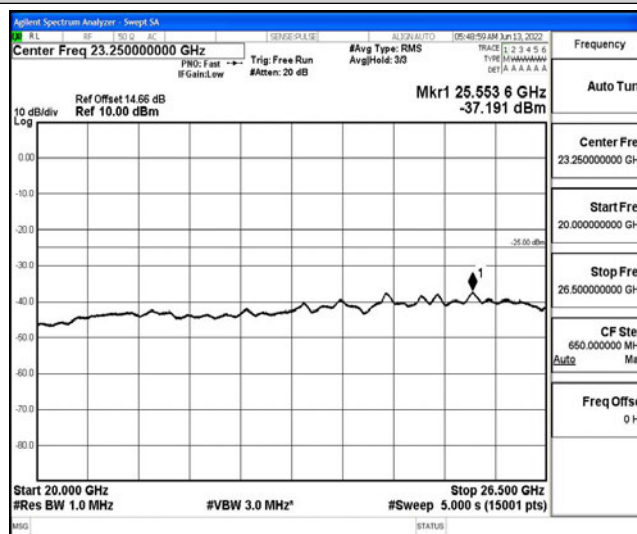

Band7-10MHz-16QAM-21100-1RB#0-Range2:0.15~30MHz

Band7-10MHz-16QAM-21100-1RB#0-Range3:30~1000MHz

Band7-10MHz-16QAM-21100-1RB#0-Range4:1000~10000MHz

Band7-10MHz-16QAM-21100-1RB#0-Range5:10000~20000MHz

Band7-10MHz-16QAM-21100-1RB#0-Range6:20000~26500MHz