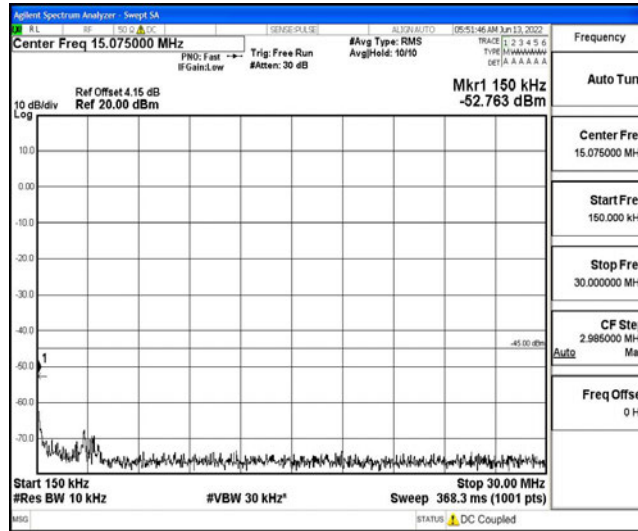

Band7-10MHz-16QAM-21400-1RB#0-Range3:30~1000MHz