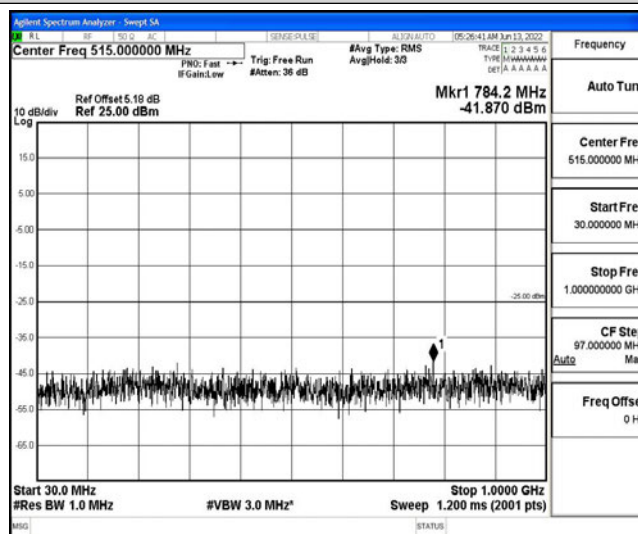

Band7-5MHz-16QAM-21425-1RB#0-Range1:0.009~0.15MHz

Band7-5MHz-16QAM-21425-1RB#0-Range2:0.15~30MHz

Band7-5MHz-16QAM-21425-1RB#0-Range3:30~1000MHz

Band7-5MHz-16QAM-21425-1RB#0-Range4:1000~10000MHz

Band7-5MHz-16QAM-21425-1RB#0-Range5:10000~20000MHz