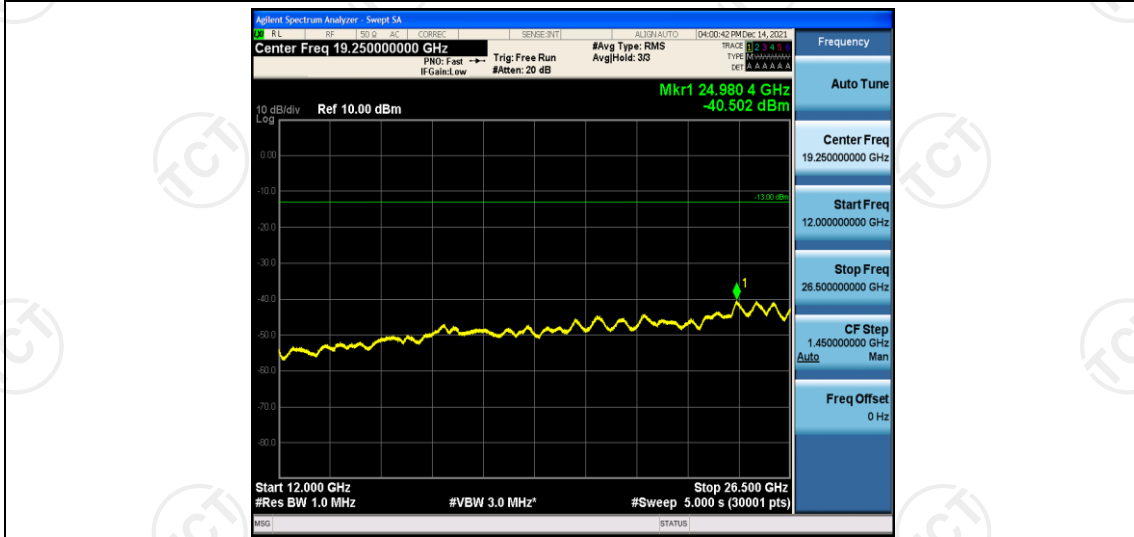

Band66-10MHz-QPSK-132322-1RB#0-Range6:12000~26500MHz

Band66-10MHz-QPSK-132622-1RB#0-Range1:0.009~0.15MHz