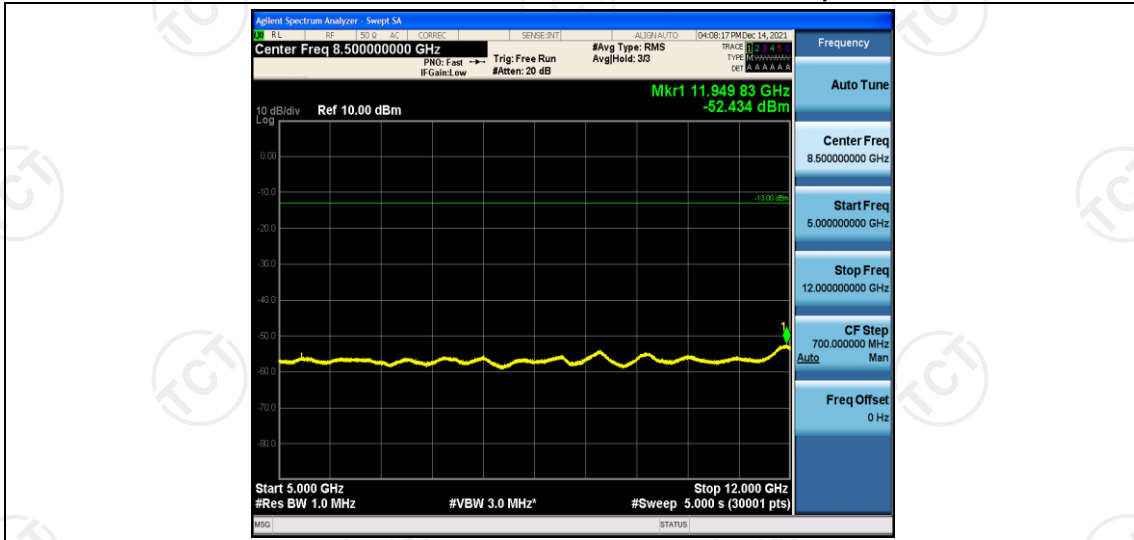

Band66-10MHz-16QAM-132622-1RB#0-Range5:5000~12000MHz

Band66-10MHz-16QAM-132622-1RB#0-Range6:12000~26500MHz