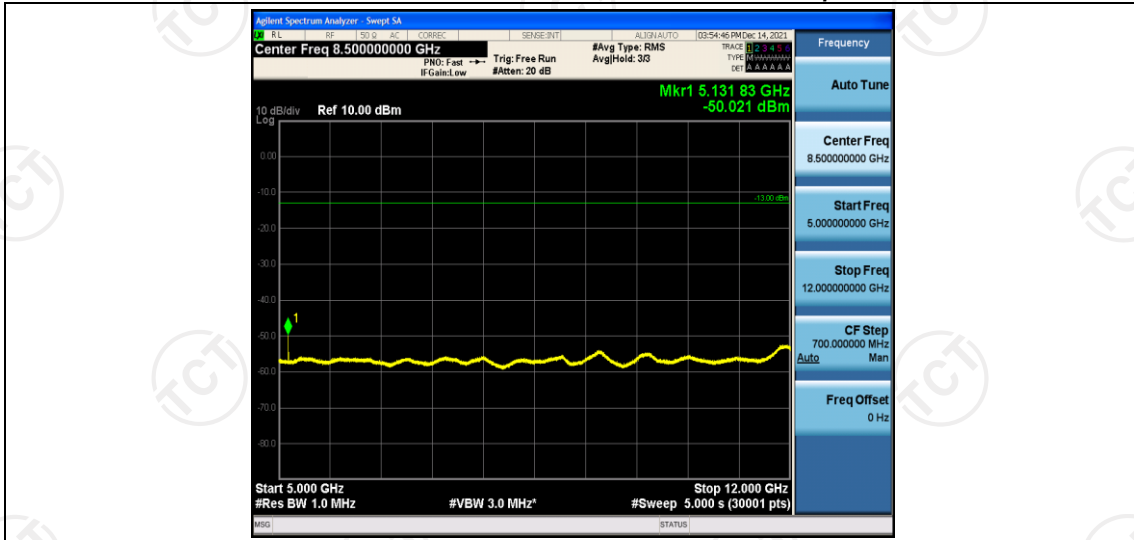

Band66-10MHz-QPSK-132022-1RB#0-Range3:30~1000MHz

Band66-10MHz-QPSK-132022-1RB#0-Range4:1000~5000MHz

Band66-10MHz-QPSK-132022-1RB#0-Range5:5000~12000MHz

Band66-10MHz-QPSK-132022-1RB#0-Range6:12000~26500MHz