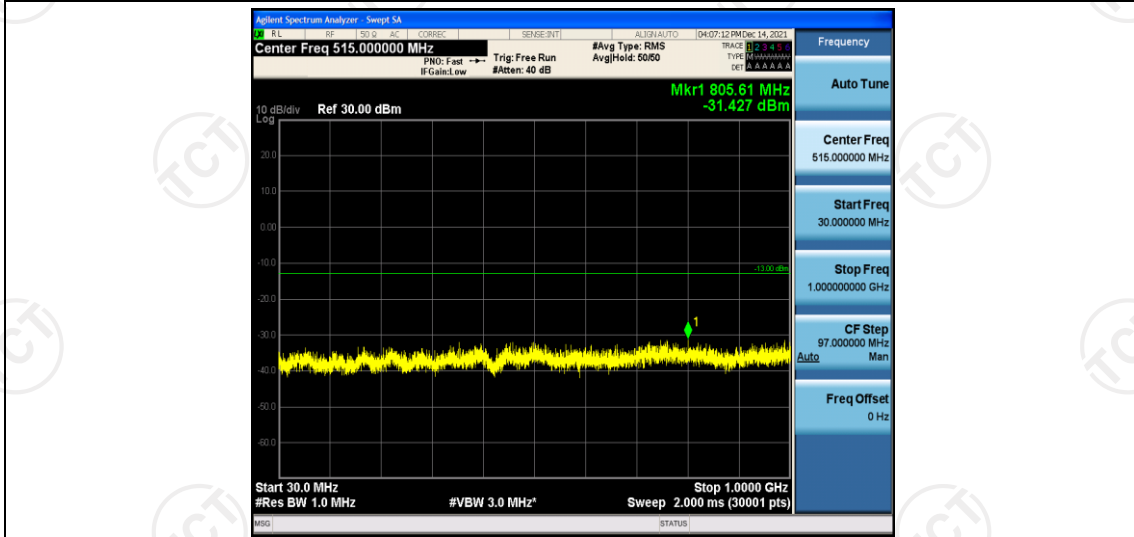

Band66-10MHz-16QAM-132622-1RB#0-Range3:30~1000MHz

Band66-10MHz-16QAM-132622-1RB#0-Range4:1000~5000MHz