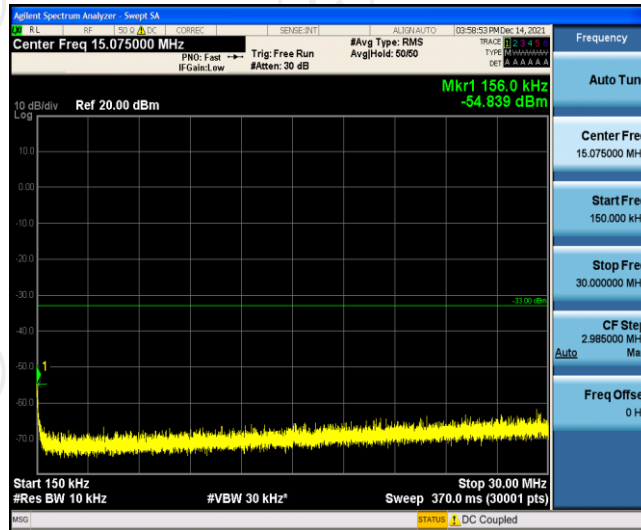

Band66-10MHz-QPSK-132322-1RB#0-Range2:0.15~30MHz

Band66-10MHz-QPSK-132322-1RB#0-Range3:30~1000MHz