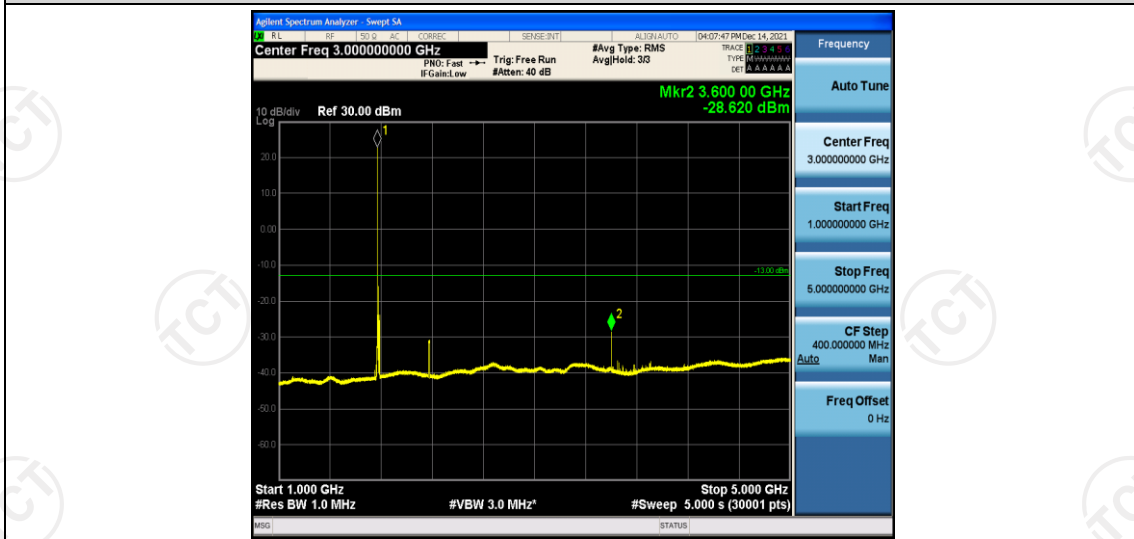

Band66-10MHz-16QAM-132622-1RB#0-Range4:1000~5000MHz

Band66-10MHz-16QAM-132622-1RB#0-Range5:5000~12000MHz