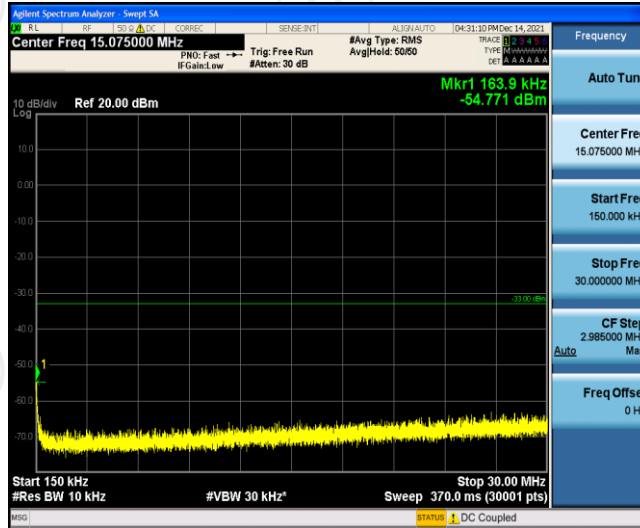

Band66-15MHz-QPSK-132322-1RB#0-Range5:5000~12000MHz

Band66-15MHz-QPSK-132322-1RB#0-Range6:12000~26500MHz

Band66-15MHz-QPSK-132597-1RB#0-Range1:0.009~0.15MHz

Band66-15MHz-QPSK-132597-1RB#0-Range2:0.15~30MHz