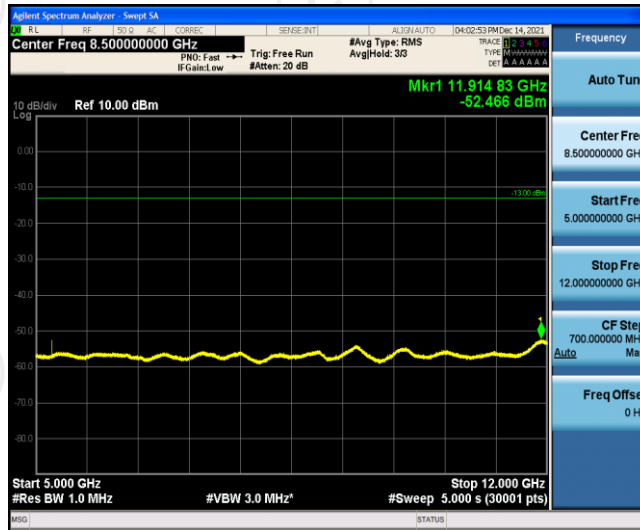

Band66-10MHz-16QAM-132322-1RB#0-Range5:5000~12000MHz

Band66-10MHz-16QAM-132322-1RB#0-Range6:12000~26500MHz