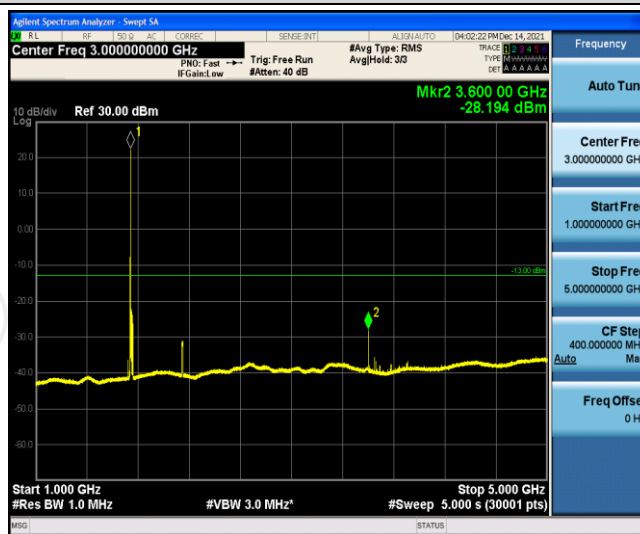

Band66-10MHz-16QAM-132322-1RB#0-Range1:0.009~0.15MHz

Band66-10MHz-16QAM-132322-1RB#0-Range2:0.15~30MHz

Band66-10MHz-16QAM-132322-1RB#0-Range3:30~1000MHz

Band66-10MHz-16QAM-132322-1RB#0-Range4:1000~5000MHz