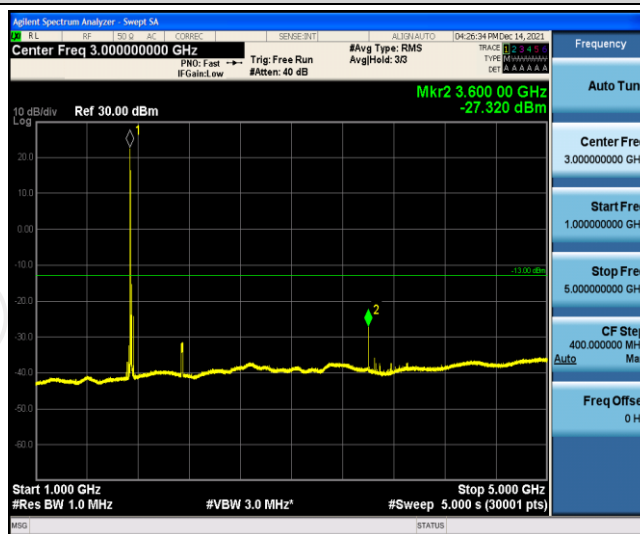

Band66-15MHz-QPSK-132047-1RB#0-Range6:12000~26500MHz

Band66-15MHz-QPSK-132322-1RB#0-Range1:0.009~0.15MHz

Band66-15MHz-QPSK-132322-1RB#0-Range2:0.15~30MHz

Band66-15MHz-QPSK-132322-1RB#0-Range3:30~1000MHz

Band66-15MHz-QPSK-132322-1RB#0-Range4:1000~5000MHz