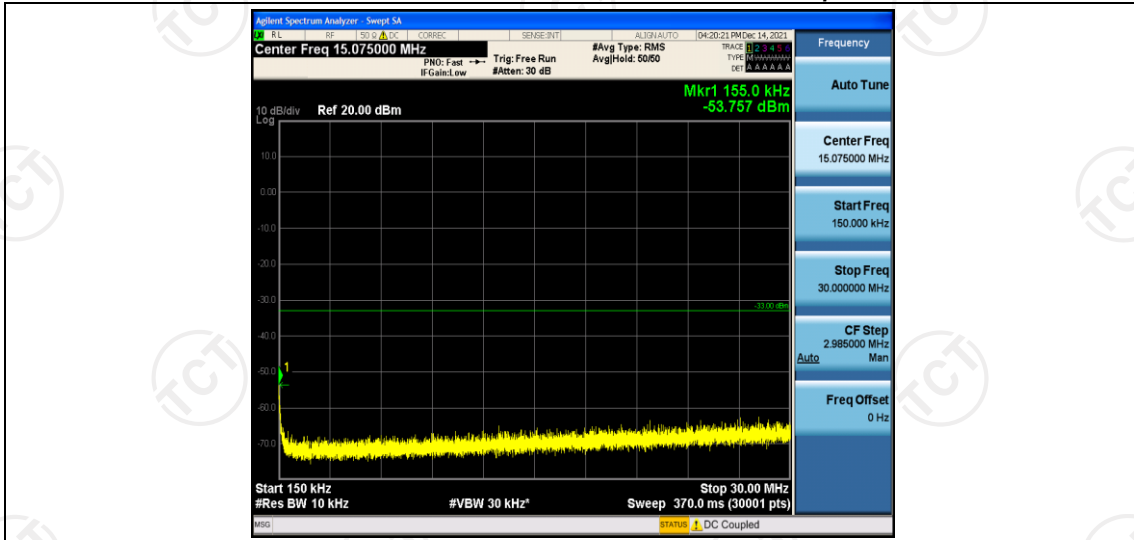

Band66-15MHz-QPSK-132047-1RB#0-Range2:0.15~30MHz

Band66-15MHz-QPSK-132047-1RB#0-Range3:30~1000MHz