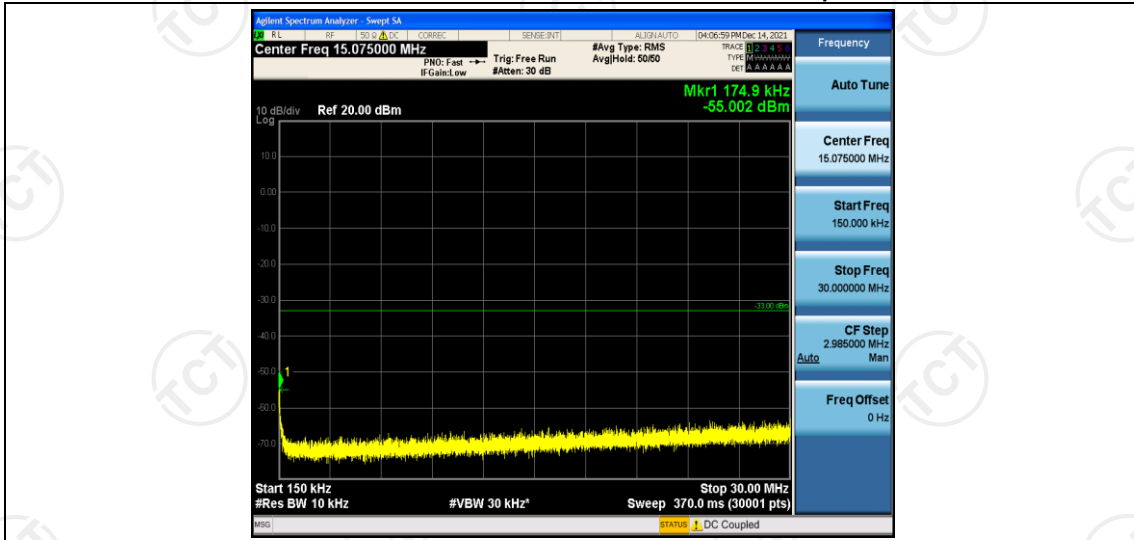

Band66-10MHz-16QAM-132322-1RB#0-Range5:5000~12000MHz

Band66-10MHz-16QAM-132322-1RB#0-Range6:12000~26500MHz

Band66-10MHz-16QAM-132622-1RB#0-Range1:0.009~0.15MHz

Band66-10MHz-16QAM-132622-1RB#0-Range2:0.15~30MHz