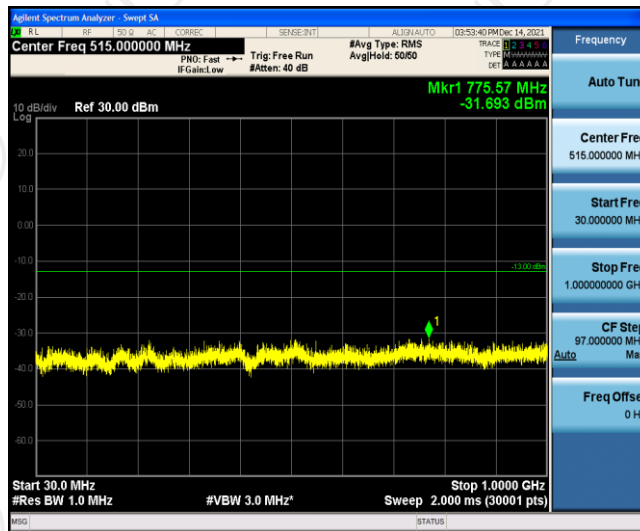

Band66-10MHz-QPSK-132022-1RB#0-Range3:30~1000MHz

Band66-10MHz-QPSK-132022-1RB#0-Range4:1000~5000MHz

Band66-10MHz-QPSK-132022-1RB#0-Range5:5000~12000MHz

Band66-10MHz-QPSK-132022-1RB#0-Range6:12000~26500MHz