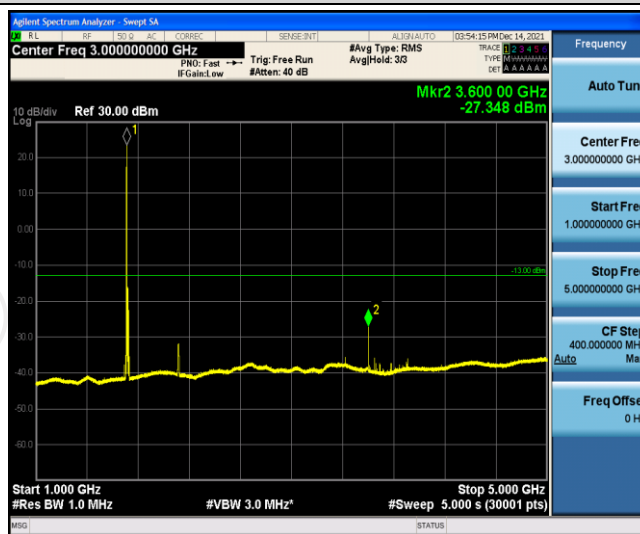

Band66-10MHz-QPSK-132022-1RB#0-Range3:30~1000MHz

Band66-10MHz-QPSK-132022-1RB#0-Range4:1000~5000MHz

Band66-10MHz-QPSK-132022-1RB#0-Range5:5000~12000MHz

Band66-10MHz-QPSK-132022-1RB#0-Range6:12000~26500MHz