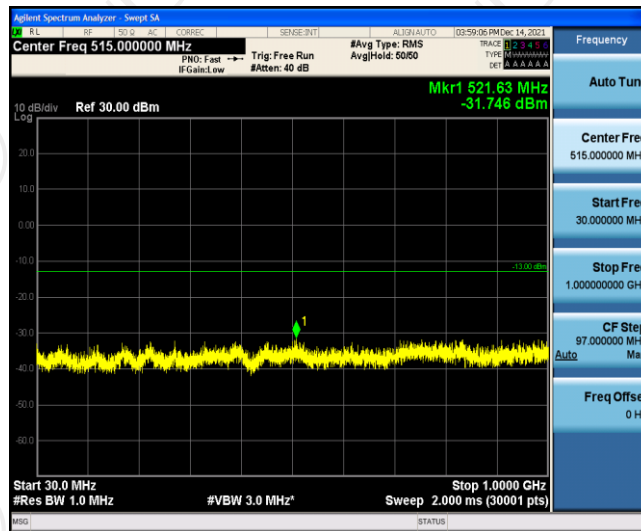

Band66-10MHz-QPSK-132322-1RB#0-Range3:30~1000MHz

Band66-10MHz-QPSK-132322-1RB#0-Range4:1000~5000MHz