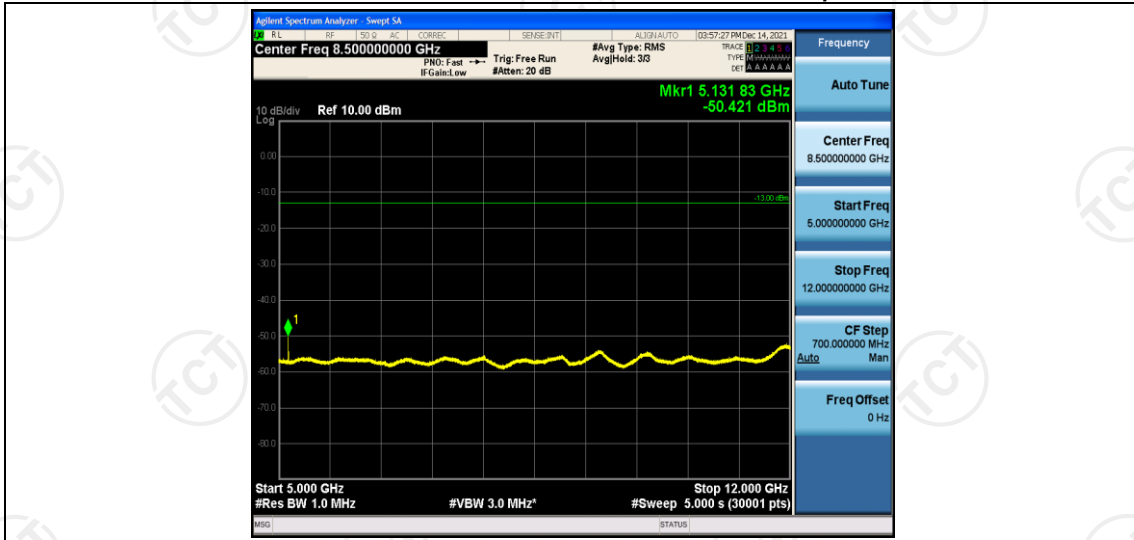

Band66-10MHz-16QAM-132022-1RB#0-Range5:5000~12000MHz

Band66-10MHz-16QAM-132022-1RB#0-Range6:12000~26500MHz