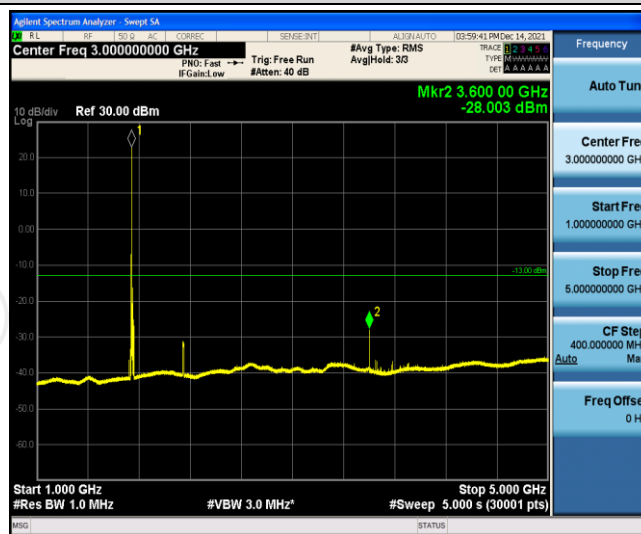

Band66-10MHz-QPSK-132322-1RB#0-Range1:0.009~0.15MHz

Band66-10MHz-QPSK-132322-1RB#0-Range2:0.15~30MHz

Band66-10MHz-QPSK-132322-1RB#0-Range3:30~1000MHz

Band66-10MHz-QPSK-132322-1RB#0-Range4:1000~5000MHz

Band66-10MHz-QPSK-132322-1RB#0-Range5:5000~12000MHz