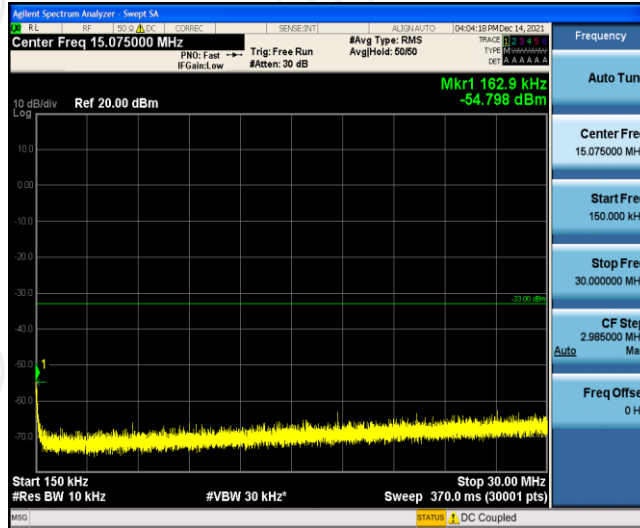

Band66-10MHz-QPSK-132622-1RB#0-Range2:0.15~30MHz

Band66-10MHz-QPSK-132622-1RB#0-Range3:30~1000MHz