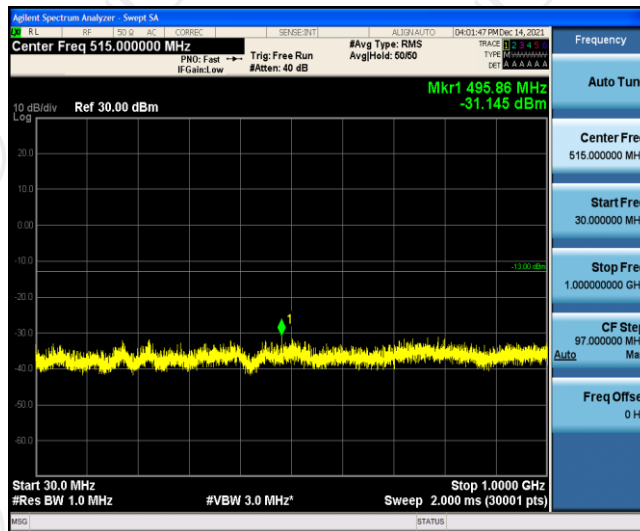

Band66-10MHz-16QAM-132322-1RB#0-Range1:0.009~0.15MHz

Band66-10MHz-16QAM-132322-1RB#0-Range2:0.15~30MHz

Band66-10MHz-16QAM-132322-1RB#0-Range3:30~1000MHz

Band66-10MHz-16QAM-132322-1RB#0-Range4:1000~5000MHz