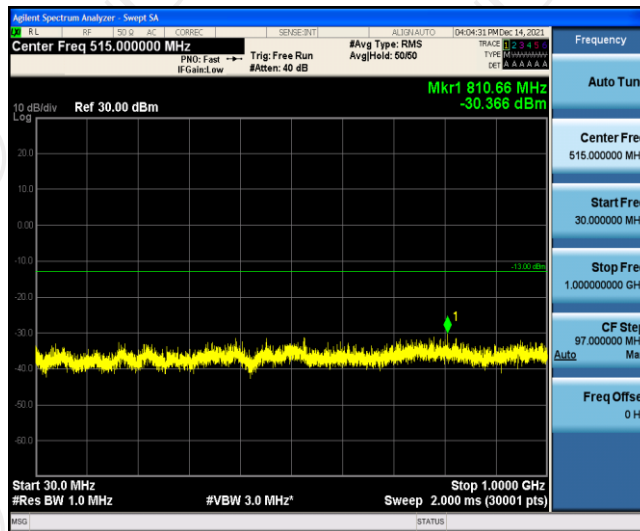

Band66-10MHz-QPSK-132322-1RB#0-Range6:12000~26500MHz

Band66-10MHz-QPSK-132622-1RB#0-Range1:0.009~0.15MHz

Band66-10MHz-QPSK-132622-1RB#0-Range2:0.15~30MHz

Band66-10MHz-QPSK-132622-1RB#0-Range3:30~1000MHz

Band66-10MHz-QPSK-132622-1RB#0-Range4:1000~5000MHz