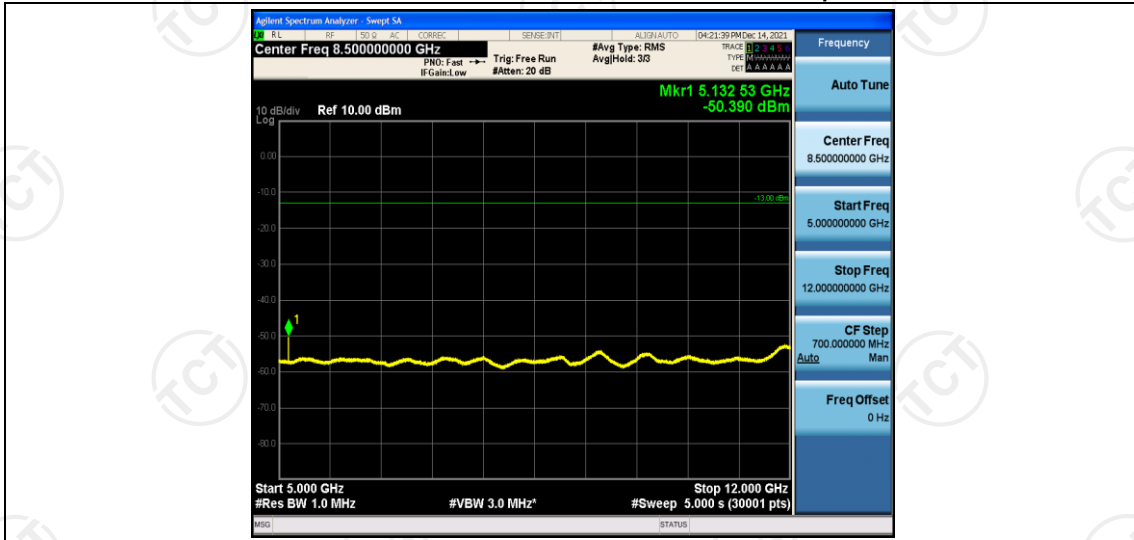

Band66-15MHz-QPSK-132047-1RB#0-Range1:0.009~0.15MHz

Band66-15MHz-QPSK-132047-1RB#0-Range2:0.15~30MHz

Band66-15MHz-QPSK-132047-1RB#0-Range3:30~1000MHz

Band66-15MHz-QPSK-132047-1RB#0-Range4:1000~5000MHz

Band66-15MHz-QPSK-132047-1RB#0-Range5:5000~12000MHz