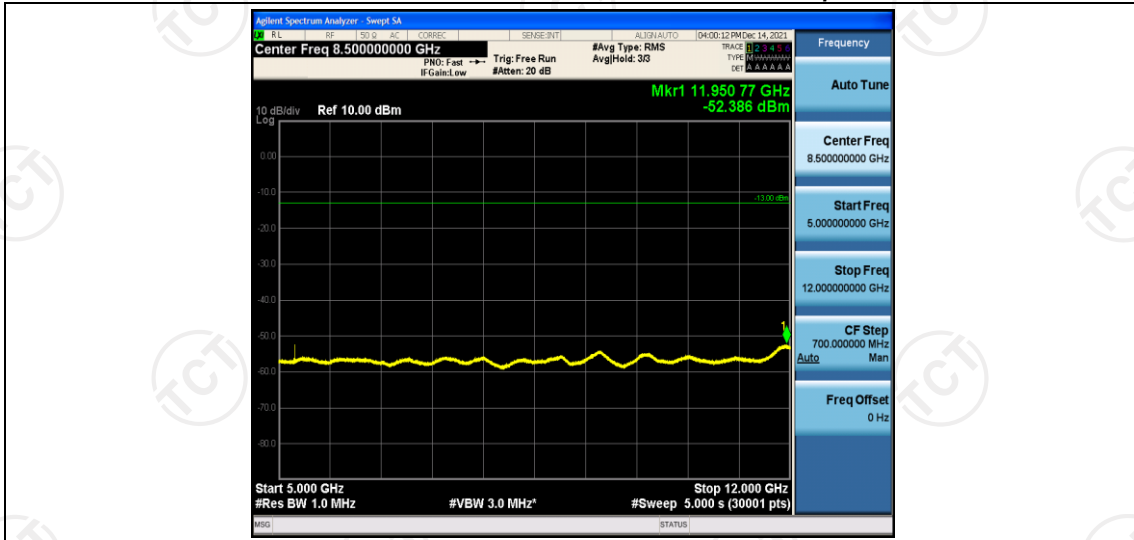

Band66-10MHz-QPSK-132322-1RB#0-Range1:0.009~0.15MHz

Band66-10MHz-QPSK-132322-1RB#0-Range2:0.15~30MHz

Band66-10MHz-QPSK-132322-1RB#0-Range3:30~1000MHz

Band66-10MHz-QPSK-132322-1RB#0-Range4:1000~5000MHz

Band66-10MHz-QPSK-132322-1RB#0-Range5:5000~12000MHz