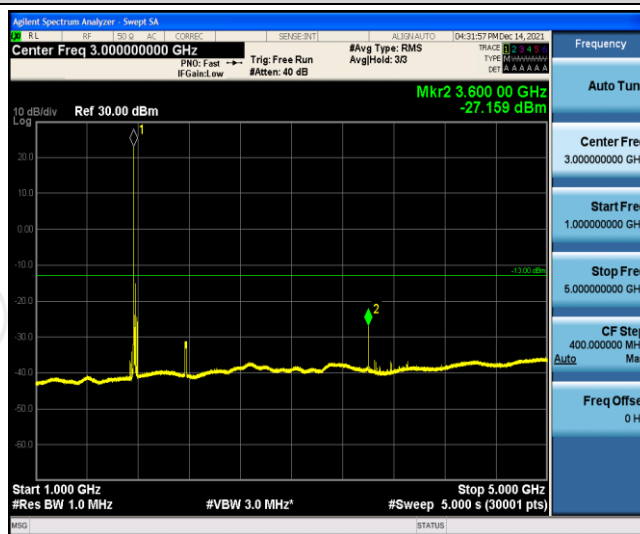

Band66-15MHz-QPSK-132597-1RB#0-Range4:1000~5000MHz

Band66-15MHz-QPSK-132597-1RB#0-Range5:5000~12000MHz