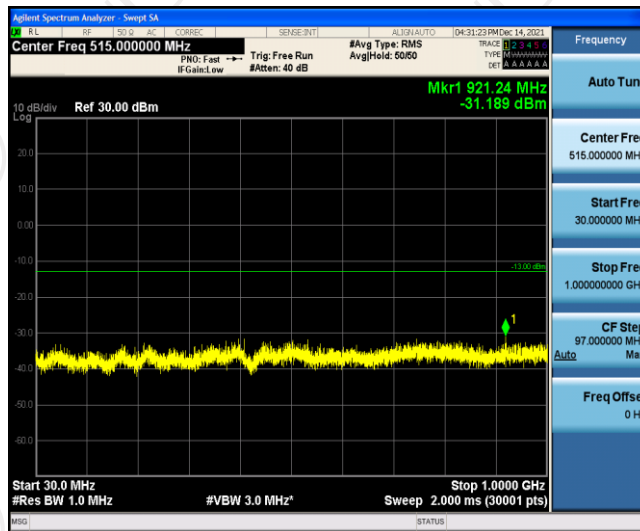

Band66-15MHz-QPSK-132597-1RB#0-Range3:30~1000MHz

Band66-15MHz-QPSK-132597-1RB#0-Range4:1000~5000MHz