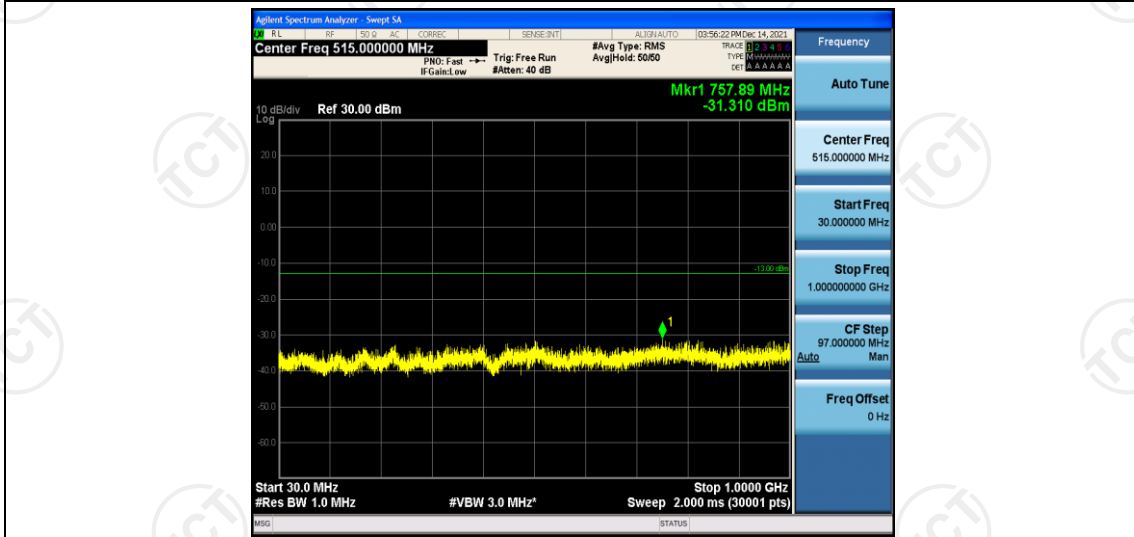

Band66-10MHz-16QAM-132022-1RB#0-Range3:30~1000MHz

Band66-10MHz-16QAM-132022-1RB#0-Range4:1000~5000MHz