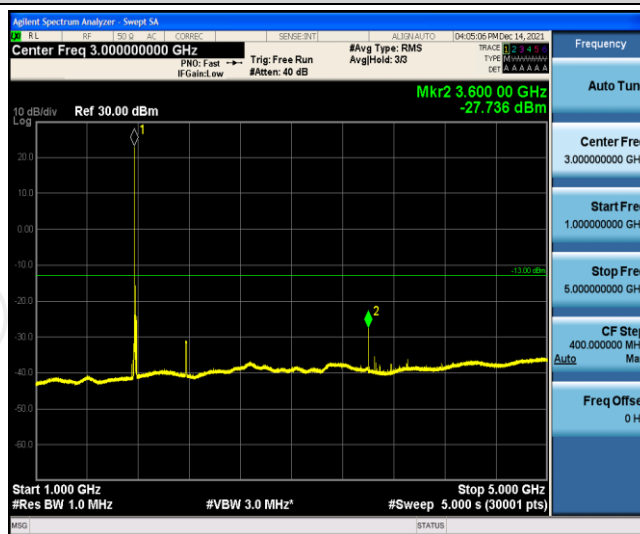

Band66-10MHz-QPSK-132322-1RB#0-Range6:12000~26500MHz

Band66-10MHz-QPSK-132622-1RB#0-Range1:0.009~0.15MHz

Band66-10MHz-QPSK-132622-1RB#0-Range2:0.15~30MHz

Band66-10MHz-QPSK-132622-1RB#0-Range3:30~1000MHz

Band66-10MHz-QPSK-132622-1RB#0-Range4:1000~5000MHz