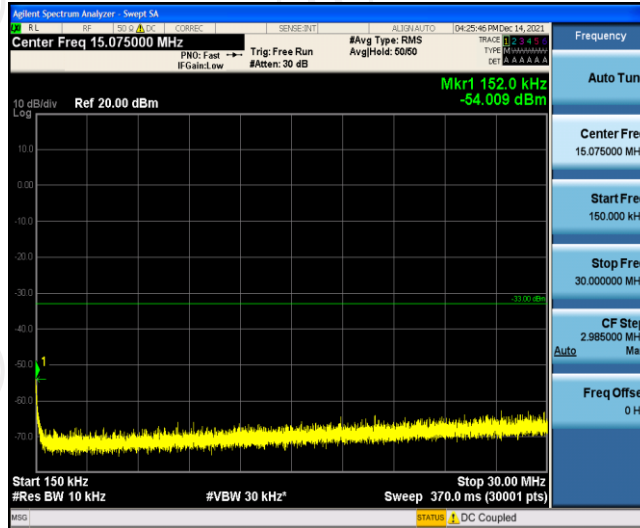

Band66-15MHz-QPSK-132322-1RB#0-Range2:0.15~30MHz

Band66-15MHz-QPSK-132322-1RB#0-Range3:30~1000MHz