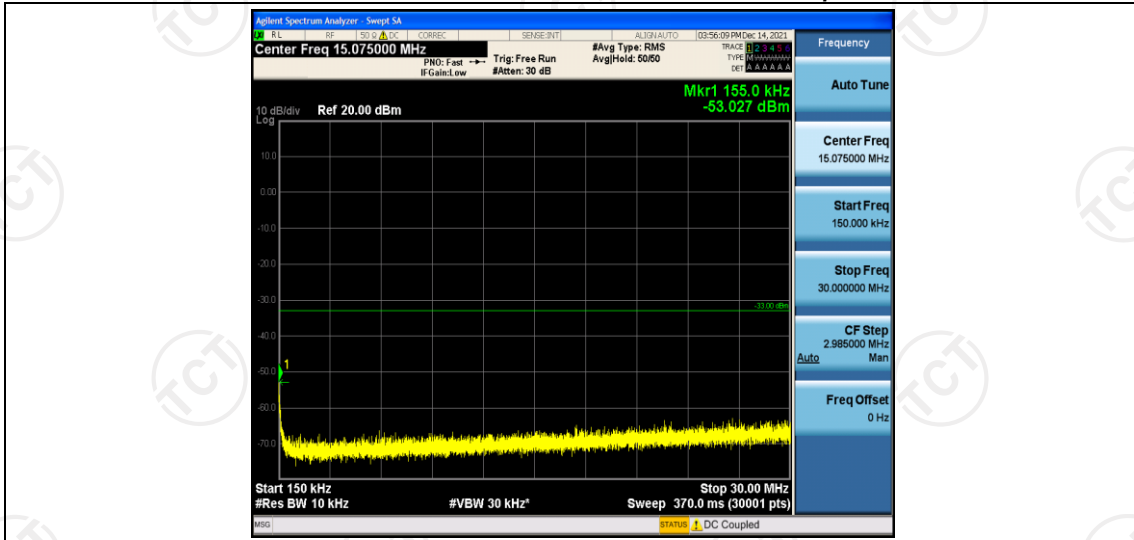

Band66-10MHz-QPSK-132622-1RB#0-Range5:5000~12000MHz

Band66-10MHz-QPSK-132622-1RB#0-Range6:12000~26500MHz

Band66-10MHz-16QAM-132022-1RB#0-Range1:0.009~0.15MHz

Band66-10MHz-16QAM-132022-1RB#0-Range2:0.15~30MHz