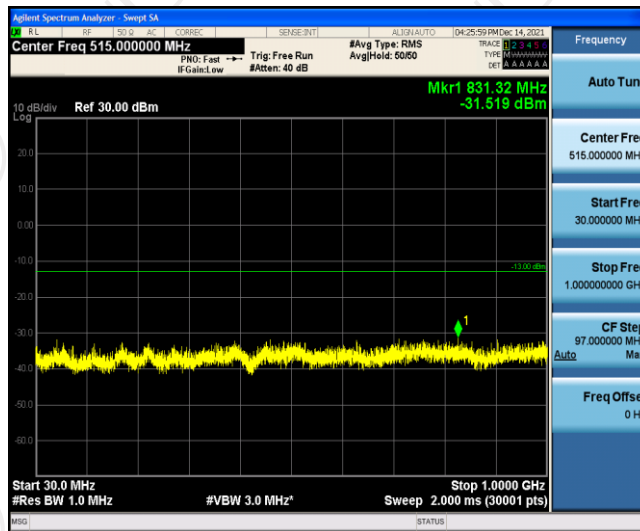

Band66-15MHz-QPSK-132047-1RB#0-Range6:12000~26500MHz

Band66-15MHz-QPSK-132322-1RB#0-Range1:0.009~0.15MHz

Band66-15MHz-QPSK-132322-1RB#0-Range2:0.15~30MHz

Band66-15MHz-QPSK-132322-1RB#0-Range3:30~1000MHz

Band66-15MHz-QPSK-132322-1RB#0-Range4:1000~5000MHz