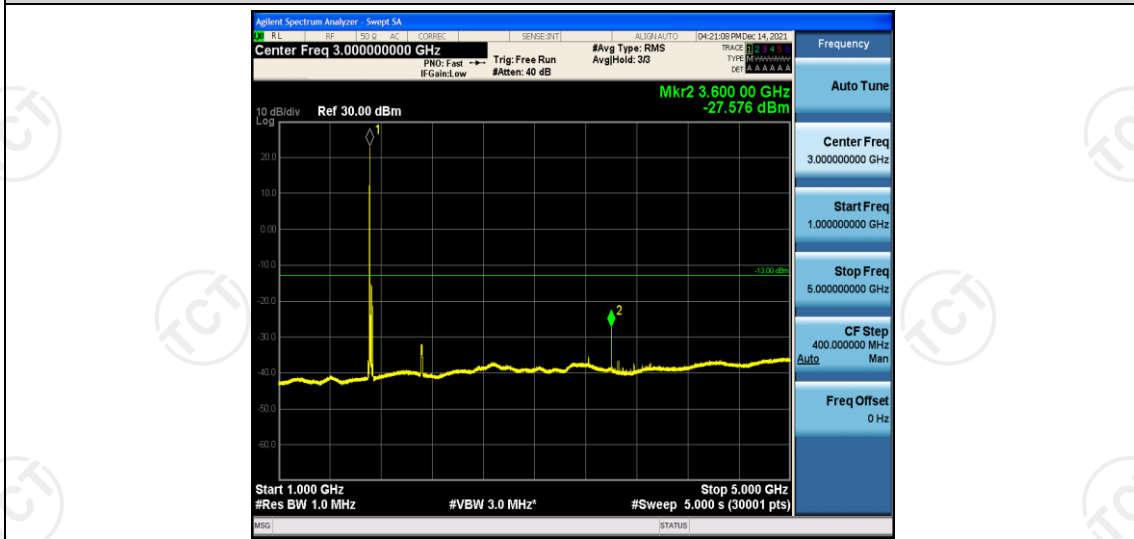

Band66-15MHz-QPSK-132047-1RB#0-Range1:0.009~0.15MHz

Band66-15MHz-QPSK-132047-1RB#0-Range2:0.15~30MHz

Band66-15MHz-QPSK-132047-1RB#0-Range3:30~1000MHz

Band66-15MHz-QPSK-132047-1RB#0-Range4:1000~5000MHz

Band66-15MHz-QPSK-132047-1RB#0-Range5:5000~12000MHz