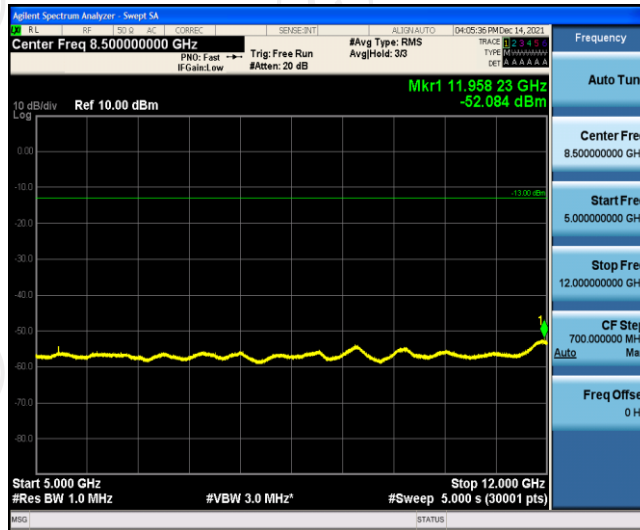

Band66-10MHz-QPSK-132622-1RB#0-Range5:5000~12000MHz

Band66-10MHz-QPSK-132622-1RB#0-Range6:12000~26500MHz