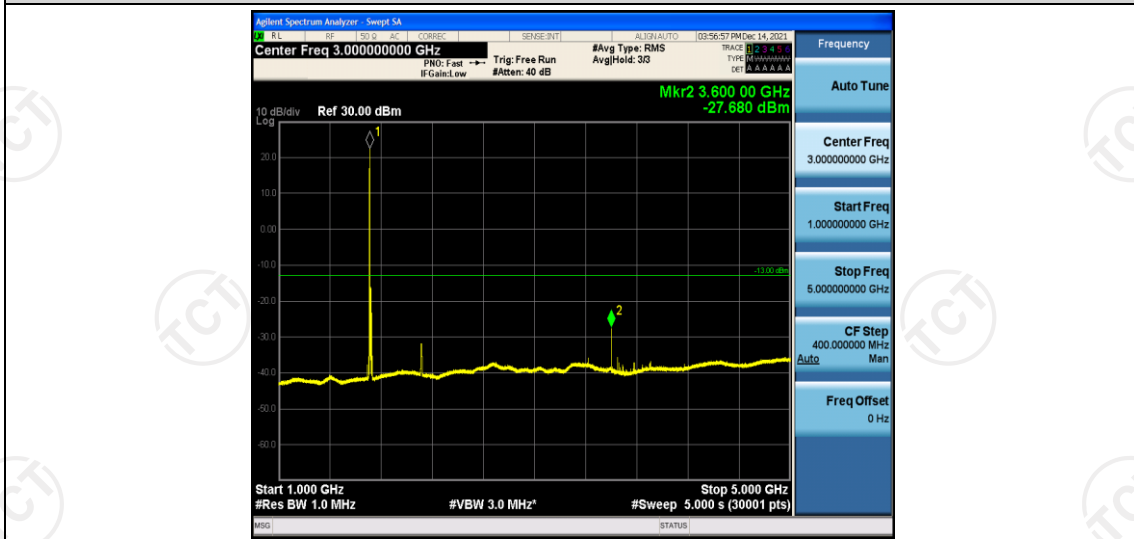

Band66-10MHz-16QAM-132022-1RB#0-Range4:1000~5000MHz

Band66-10MHz-16QAM-132022-1RB#0-Range5:5000~12000MHz