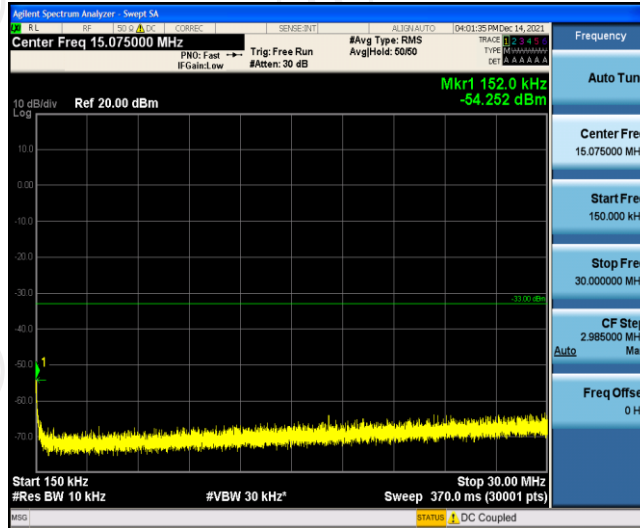

Band66-10MHz-16QAM-132322-1RB#0-Range2:0.15~30MHz

Band66-10MHz-16QAM-132322-1RB#0-Range3:30~1000MHz