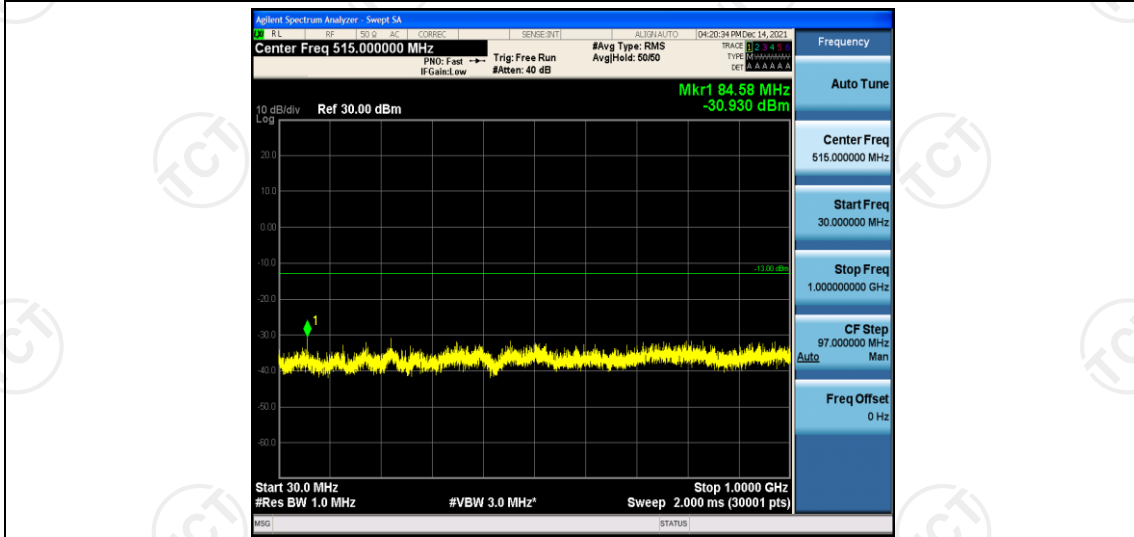

Band66-15MHz-QPSK-132047-1RB#0-Range3:30~1000MHz

Band66-15MHz-QPSK-132047-1RB#0-Range4:1000~5000MHz