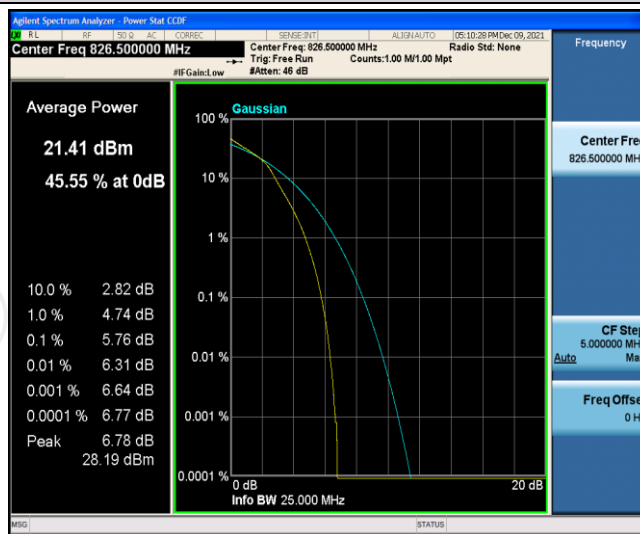

Band5-5MHz-QPSK-20525-1RB#0

Band5-5MHz-QPSK-20525-25RB#0

Band5-5MHz-QPSK-20625-1RB#0

Band5-5MHz-QPSK-20625-25RB#0

Band5-5MHz-16QAM-20425-1RB#0

Band5-5MHz-16QAM-20425-25RB#0

Band5-5MHz-16QAM-20525-1RB#0

Band5-5MHz-16QAM-20525-25RB#0