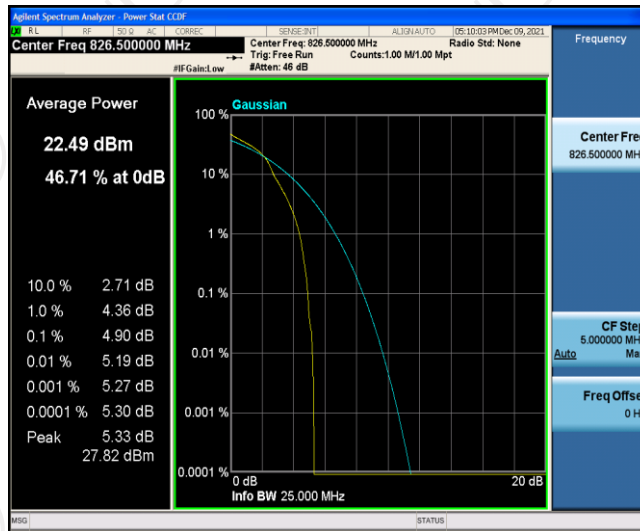

Band5-5MHz-QPSK-20525-1RB#0

Band5-5MHz-QPSK-20525-25RB#0

Band5-5MHz-QPSK-20625-1RB#0

Band5-5MHz-QPSK-20625-25RB#0

Band5-5MHz-16QAM-20425-1RB#0

Band5-5MHz-16QAM-20425-25RB#0

Band5-5MHz-16QAM-20525-1RB#0

Band5-5MHz-16QAM-20525-25RB#0