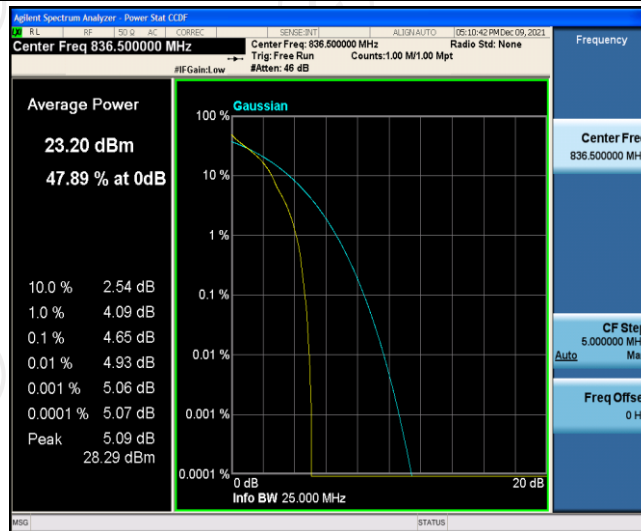

Band5-5MHz-QPSK-20525-1RB#0

Band5-5MHz-QPSK-20525-25RB#0