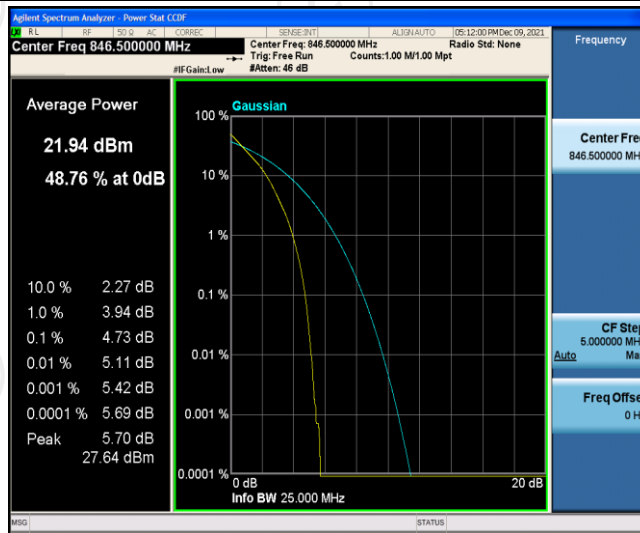

Band5-5MHz-QPSK-20525-1RB#0

Band5-5MHz-QPSK-20525-25RB#0

Band5-5MHz-QPSK-20625-1RB#0

Band5-5MHz-QPSK-20625-25RB#0

Band5-5MHz-16QAM-20425-1RB#0

Band5-5MHz-16QAM-20425-25RB#0

Band5-5MHz-16QAM-20525-1RB#0

Band5-5MHz-16QAM-20525-25RB#0