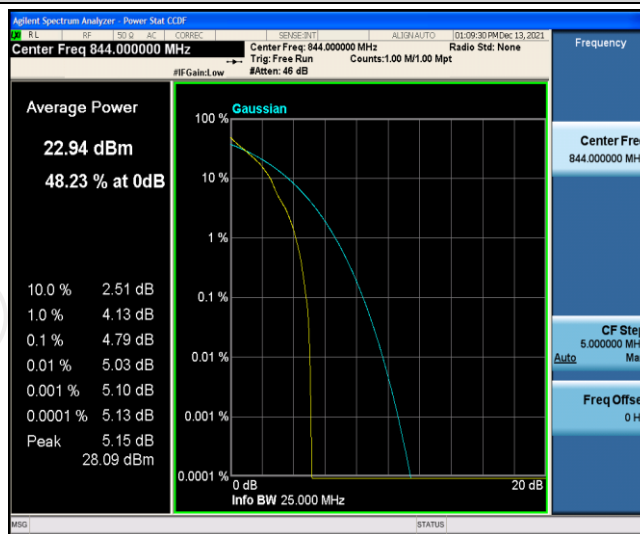

Band5-5MHz-16QAM-20625-1RB#0

Band5-5MHz-16QAM-20625-25RB#0

Band5-10MHz-QPSK-20450-1RB#0

Band5-10MHz-QPSK-20450-50RB#0

Band5-10MHz-QPSK-20525-1RB#0

Band5-10MHz-QPSK-20525-50RB#0

Band5-10MHz-QPSK-20600-1RB#0

Band5-10MHz-QPSK-20600-50RB#0