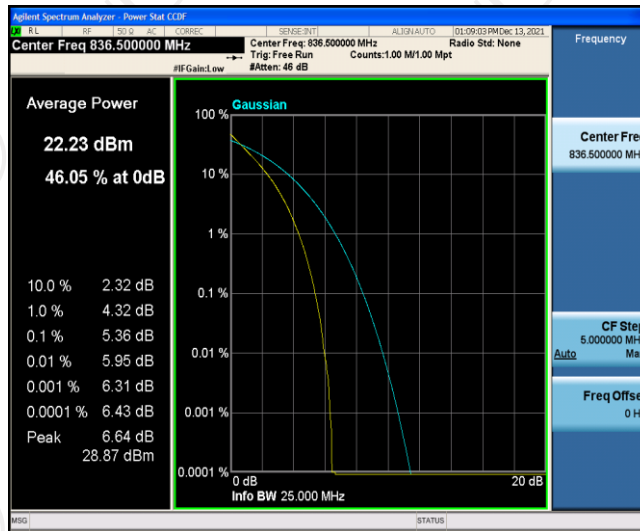

Band5-5MHz-16QAM-20625-1RB#0

Band5-5MHz-16QAM-20625-25RB#0

Band5-10MHz-QPSK-20450-1RB#0

Band5-10MHz-QPSK-20450-50RB#0

Band5-10MHz-QPSK-20525-1RB#0

Band5-10MHz-QPSK-20525-50RB#0

Band5-10MHz-QPSK-20600-1RB#0

Band5-10MHz-QPSK-20600-50RB#0