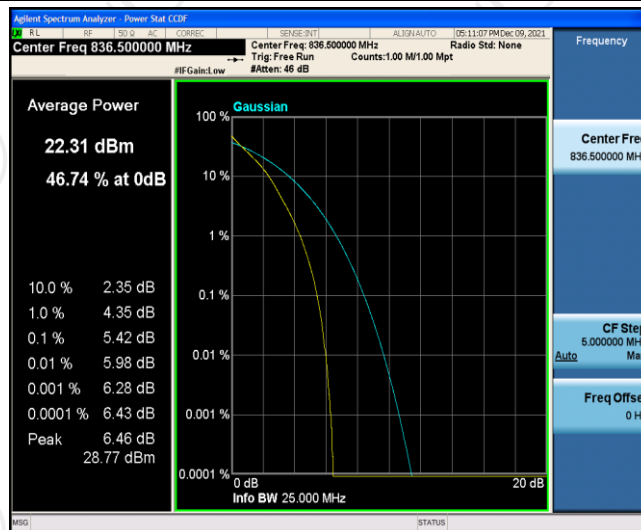

Band5-5MHz-QPSK-20525-25RB#0

Band5-5MHz-QPSK-20625-1RB#0