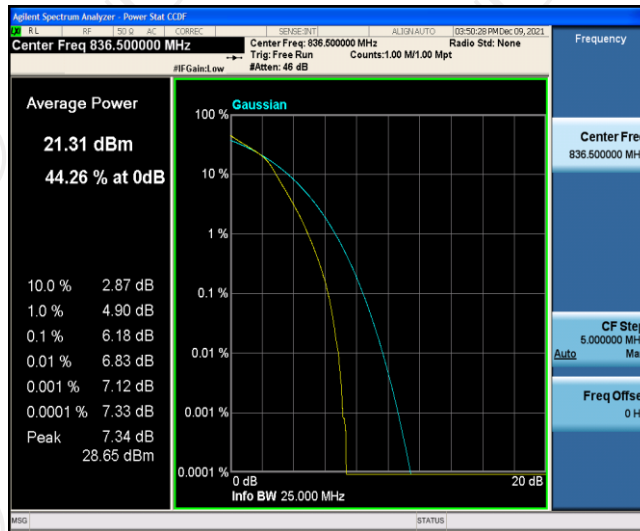

Band5-3MHz-16QAM-20415-1RB#0

Band5-3MHz-16QAM-20415-15RB#0

Band5-3MHz-16QAM-20525-1RB#0

Band5-3MHz-16QAM-20525-15RB#0

Band5-3MHz-16QAM-20635-1RB#0

Band5-3MHz-16QAM-20635-15RB#0

Band5-5MHz-QPSK-20425-1RB#0

Band5-5MHz-QPSK-20425-25RB#0