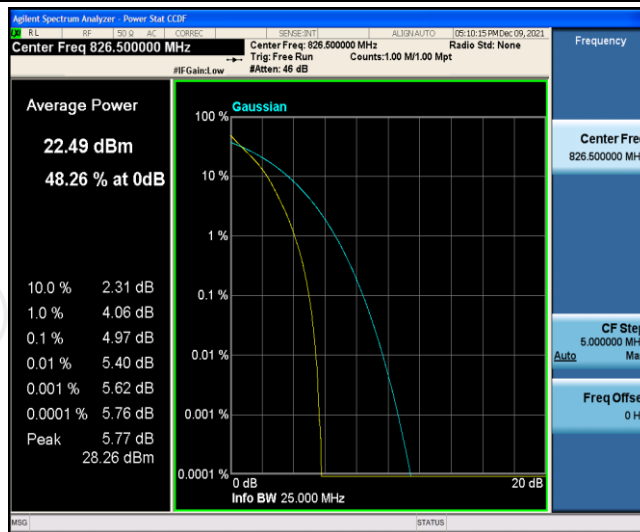

Band5-3MHz-16QAM-20415-1RB#0

Band5-3MHz-16QAM-20415-15RB#0

Band5-3MHz-16QAM-20525-1RB#0

Band5-3MHz-16QAM-20525-15RB#0

Band5-3MHz-16QAM-20635-1RB#0

Band5-3MHz-16QAM-20635-15RB#0

Band5-5MHz-QPSK-20425-1RB#0

Band5-5MHz-QPSK-20425-25RB#0