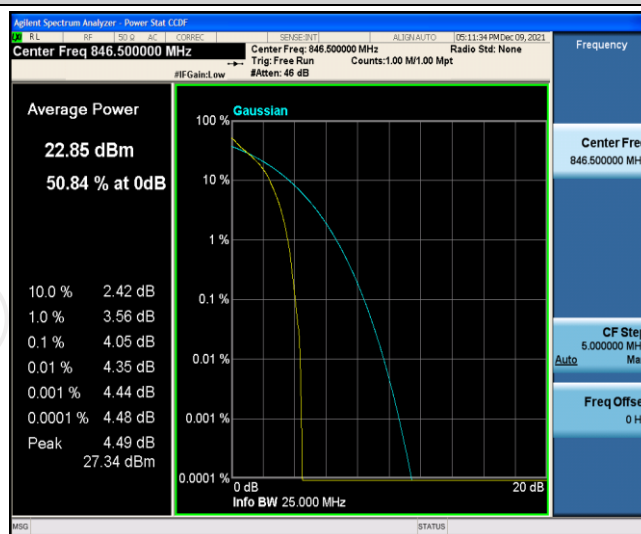

Band5-5MHz-QPSK-20525-1RB#0

Band5-5MHz-QPSK-20525-25RB#0

Band5-5MHz-QPSK-20625-1RB#0

Band5-5MHz-QPSK-20625-25RB#0

Band5-5MHz-16QAM-20425-1RB#0

Band5-5MHz-16QAM-20425-25RB#0

Band5-5MHz-16QAM-20525-1RB#0

Band5-5MHz-16QAM-20525-25RB#0