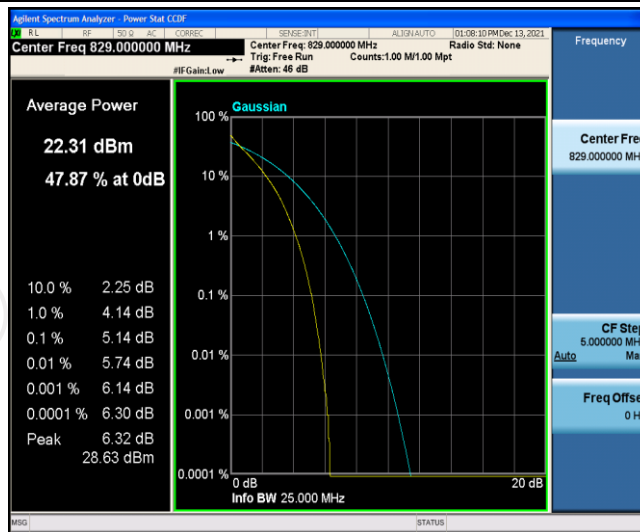

Band5-5MHz-16QAM-20625-1RB#0

Band5-5MHz-16QAM-20625-25RB#0

Band5-10MHz-QPSK-20450-1RB#0

Band5-10MHz-QPSK-20450-50RB#0

Band5-10MHz-QPSK-20525-1RB#0

Band5-10MHz-QPSK-20525-50RB#0

Band5-10MHz-QPSK-20600-1RB#0

Band5-10MHz-QPSK-20600-50RB#0