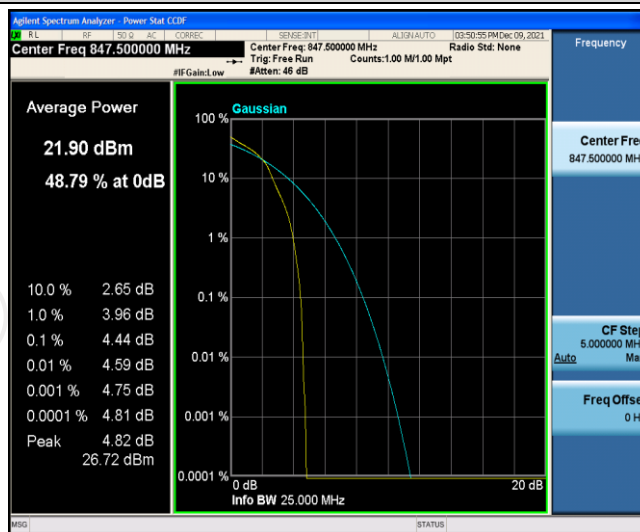

Band5-3MHz-16QAM-20415-1RB#0

Band5-3MHz-16QAM-20415-15RB#0

Band5-3MHz-16QAM-20525-1RB#0

Band5-3MHz-16QAM-20525-15RB#0

Band5-3MHz-16QAM-20635-1RB#0

Band5-3MHz-16QAM-20635-15RB#0

Band5-5MHz-QPSK-20425-1RB#0

Band5-5MHz-QPSK-20425-25RB#0