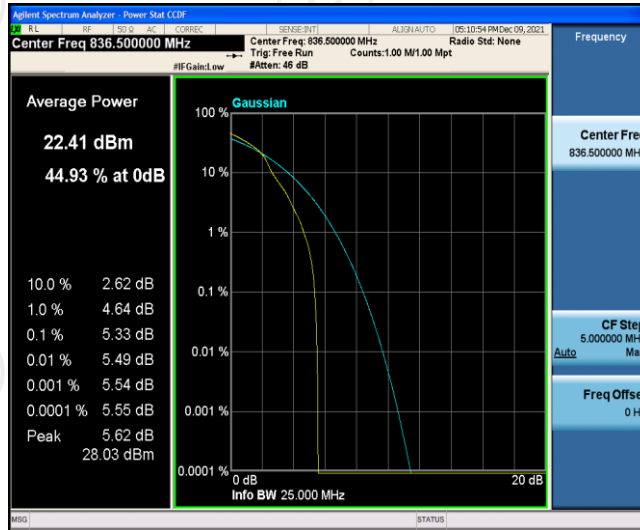

Band5-5MHz-QPSK-20525-1RB#0

Band5-5MHz-QPSK-20525-25RB#0

Band5-5MHz-QPSK-20625-1RB#0

Band5-5MHz-QPSK-20625-25RB#0

Band5-5MHz-16QAM-20425-1RB#0

Band5-5MHz-16QAM-20425-25RB#0

Band5-5MHz-16QAM-20525-1RB#0

Band5-5MHz-16QAM-20525-25RB#0