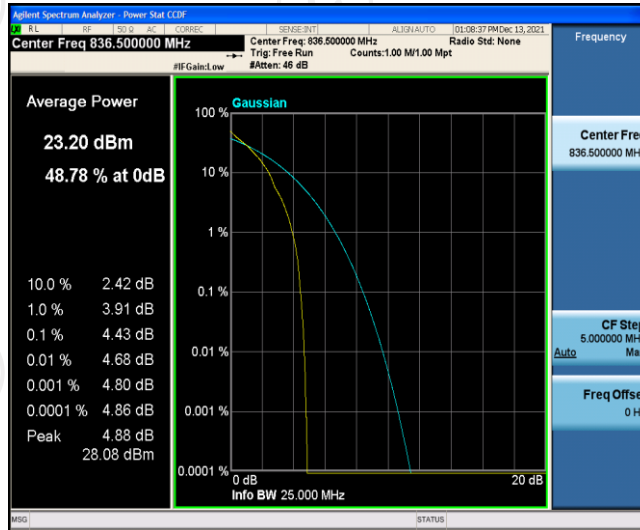

Band5-5MHz-16QAM-20625-1RB#0

Band5-5MHz-16QAM-20625-25RB#0

Band5-10MHz-QPSK-20450-1RB#0

Band5-10MHz-QPSK-20450-50RB#0

Band5-10MHz-QPSK-20525-1RB#0

Band5-10MHz-QPSK-20525-50RB#0

Band5-10MHz-QPSK-20600-1RB#0

Band5-10MHz-QPSK-20600-50RB#0