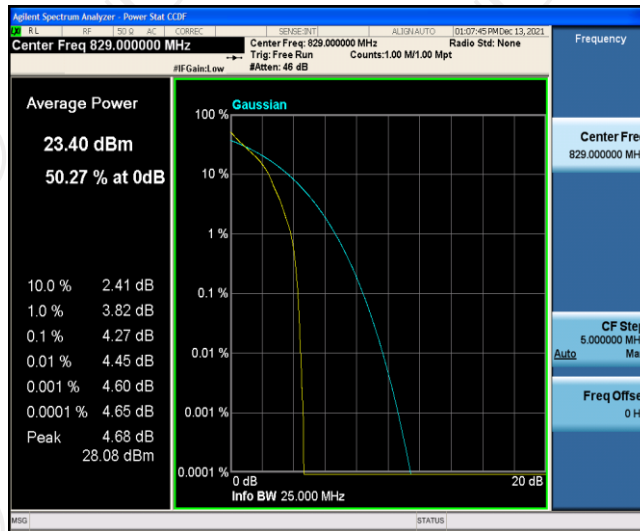

Band5-10MHz-QPSK-20450-1RB#0

Band5-10MHz-QPSK-20450-50RB#0