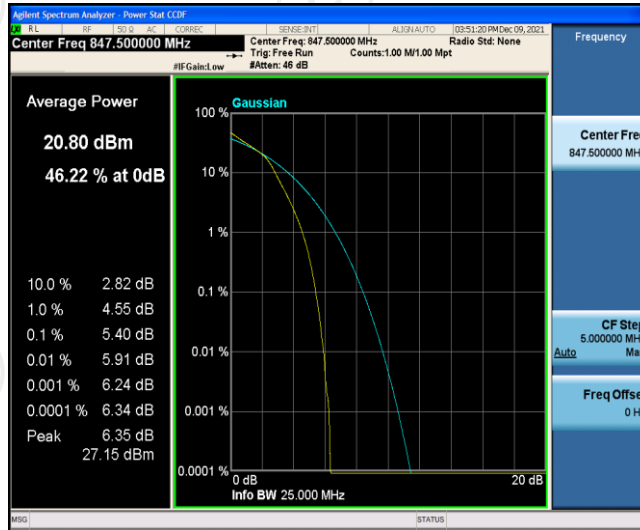

Band5-3MHz-16QAM-20415-1RB#0

Band5-3MHz-16QAM-20415-15RB#0

Band5-3MHz-16QAM-20525-1RB#0

Band5-3MHz-16QAM-20525-15RB#0

Band5-3MHz-16QAM-20635-1RB#0

Band5-3MHz-16QAM-20635-15RB#0

Band5-5MHz-QPSK-20425-1RB#0

Band5-5MHz-QPSK-20425-25RB#0