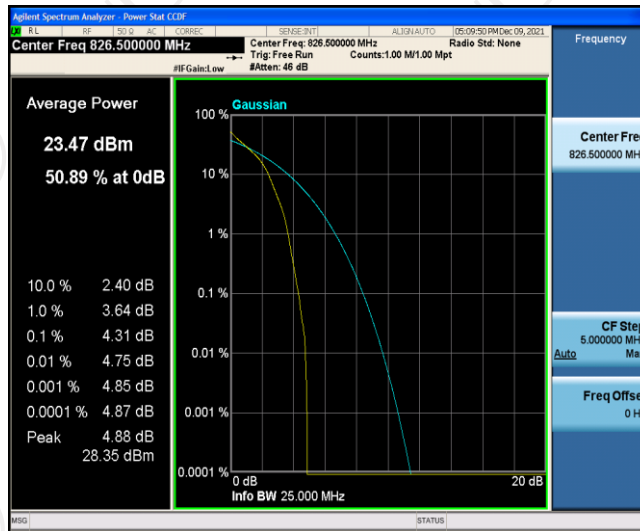

Band5-3MHz-16QAM-20415-1RB#0

Band5-3MHz-16QAM-20415-15RB#0

Band5-3MHz-16QAM-20525-1RB#0

Band5-3MHz-16QAM-20525-15RB#0

Band5-3MHz-16QAM-20635-1RB#0

Band5-3MHz-16QAM-20635-15RB#0

Band5-5MHz-QPSK-20425-1RB#0

Band5-5MHz-QPSK-20425-25RB#0