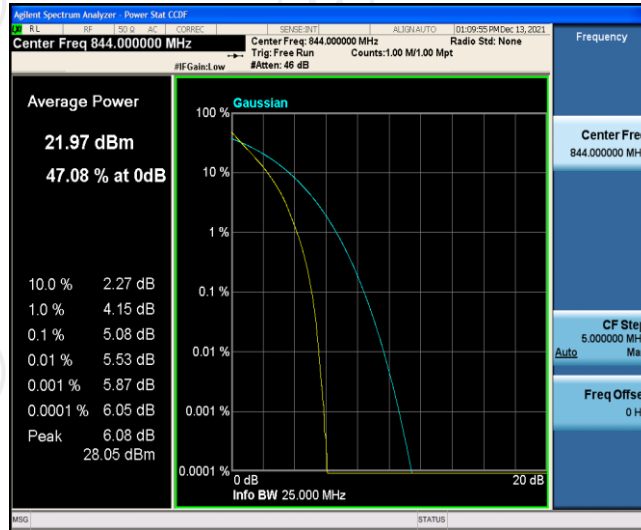

Band5-5MHz-16QAM-20625-1RB#0

Band5-5MHz-16QAM-20625-25RB#0

Band5-10MHz-QPSK-20450-1RB#0

Band5-10MHz-QPSK-20450-50RB#0

Band5-10MHz-QPSK-20525-1RB#0

Band5-10MHz-QPSK-20525-50RB#0

Band5-10MHz-QPSK-20600-1RB#0

Band5-10MHz-QPSK-20600-50RB#0