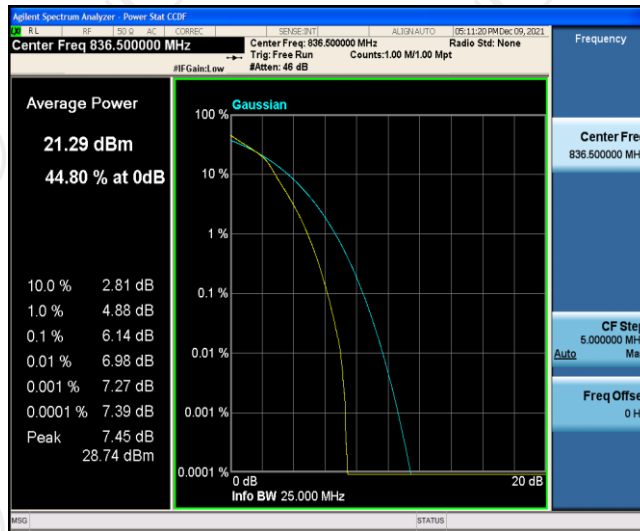

Band5-5MHz-QPSK-20525-1RB#0

Band5-5MHz-QPSK-20525-25RB#0

Band5-5MHz-QPSK-20625-1RB#0

Band5-5MHz-QPSK-20625-25RB#0

Band5-5MHz-16QAM-20425-1RB#0

Band5-5MHz-16QAM-20425-25RB#0

Band5-5MHz-16QAM-20525-1RB#0

Band5-5MHz-16QAM-20525-25RB#0