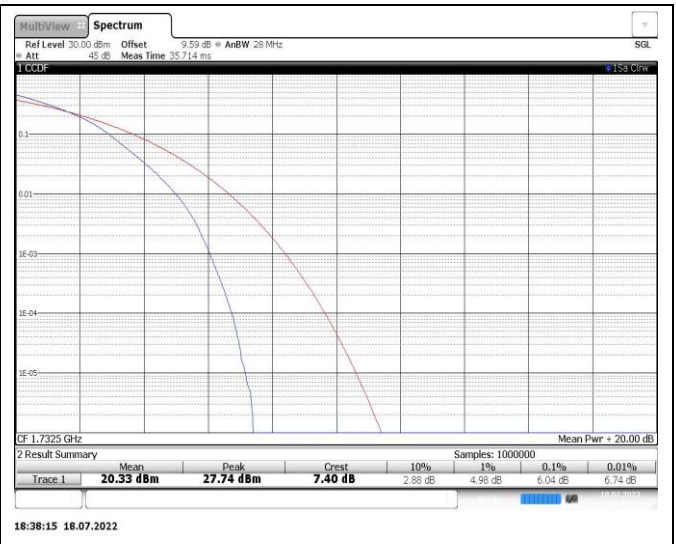

Band4-15MHz-16QAM-20175-75RB#0

Band4-20MHz-QPSK-20175-100RB#0

Band4-20MHz-16QAM-20175-100RB#0

Band5-1.4MHz-QPSK-20525-6RB#0

Band5-1.4MHz-16QAM-20525-6RB#0

Band5-3MHz-QPSK-20525-15RB#0

Band5-3MHz-16QAM-20525-15RB#0