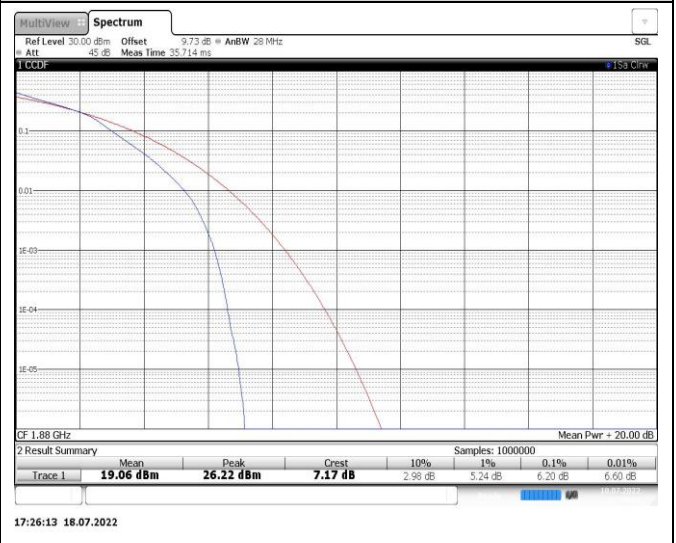

17:16:17 18.07.2022

Band2-5MHz-QPSK-18900-25RB#0

Band2-5MHz-16QAM-18900-25RB#0

Band2-10MHz-QPSK-18900-50RB#0

Band2-10MHz-16QAM-18900-50RB#0

Band2-15MHz-QPSK-18900-75RB#0

Band2-15MHz-16QAM-18900-75RB#0

Band2-20MHz-QPSK-18900-100RB#0