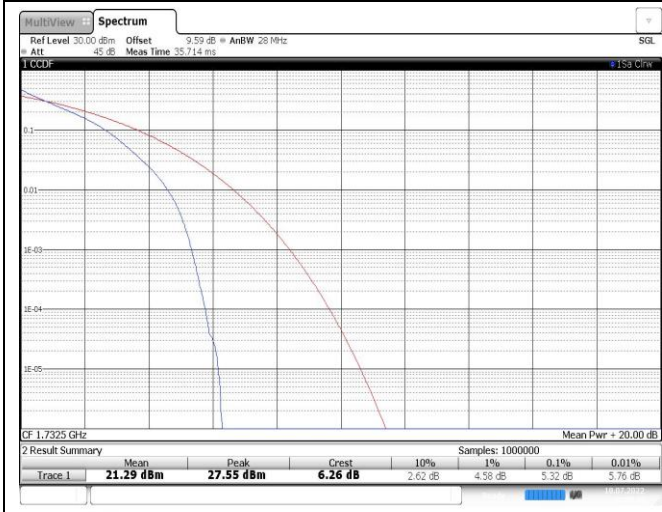

Band2-20MHz-16QAM-18900-100RB#0

18:14:21 18.07.2022

Band4-1.4MHz-QPSK-20175-6RB#0

18:14:31 18.07.2022

Band4-1.4MHz-16QAM-20175-6RB#0

18:22:00 18.07.2022

Band4-3MHz-QPSK-20175-15RB#0

18:22:09 18.07.2022