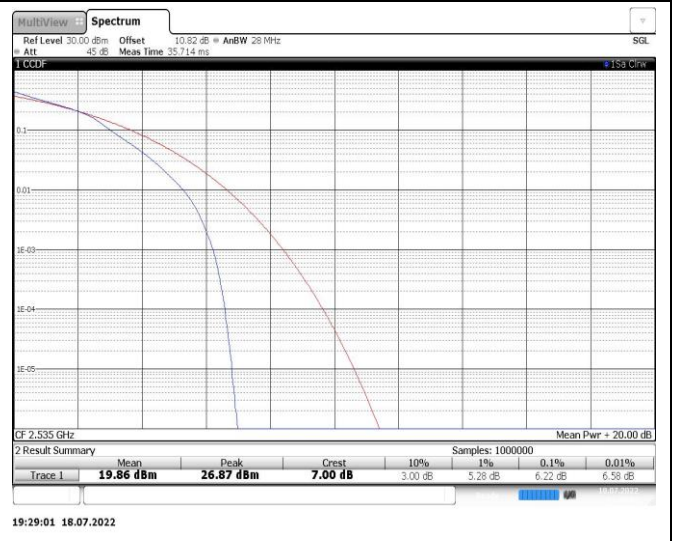

Band7-10MHz-16QAM-21100-50RB#0

19:14:50 18.07.2022

Band7-15MHz-QPSK-21100-75RB#0

19:14:59 18.07.2022

Band7-15MHz-16QAM-21100-75RB#0

19:28:51 18.07.2022

Band7-20MHz-QPSK-21100-100RB#0

19:29:01 18.07.2022