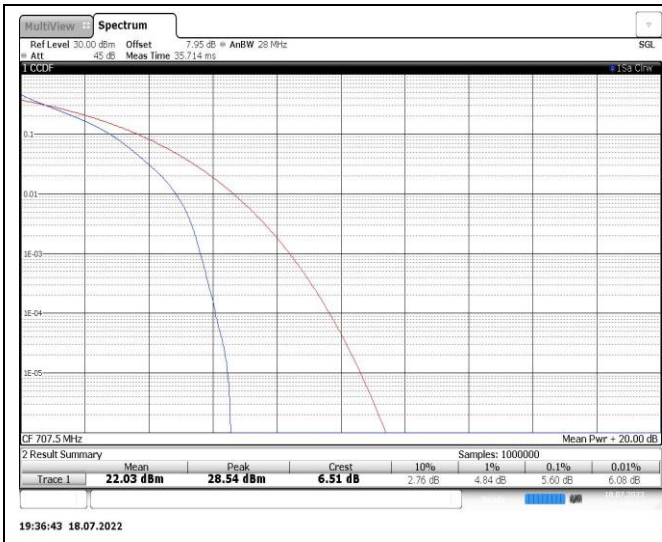

Band7-20MHz-16QAM-21100-100RB#0

19:32:02 18.07.2022

Band12-1.4MHz-QPSK-23095-6RB#0

19:32:12 18.07.2022

Band12-1.4MHz-16QAM-23095-6RB#0

Band12-3MHz-QPSK-23095-15RB#0

Band12-3MHz-16QAM-23095-15RB#0

Band12-5MHz-QPSK-23095-25RB#0