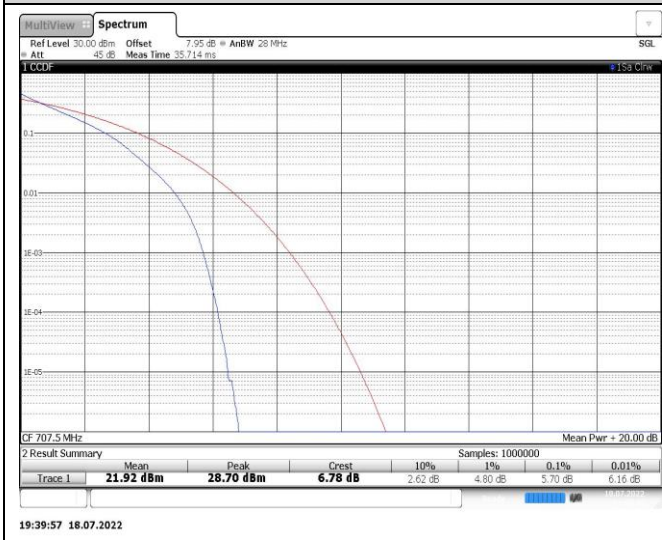

Band7-20MHz-16QAM-21100-100RB#0

19:32:02 18.07.2022

Band12-1.4MHz-QPSK-23095-6RB#0

19:32:12 18.07.2022

Band12-1.4MHz-16QAM-23095-6RB#0

Band12-3MHz-QPSK-23095-15RB#0

Band12-3MHz-16QAM-23095-15RB#0

Band12-5MHz-QPSK-23095-25RB#0