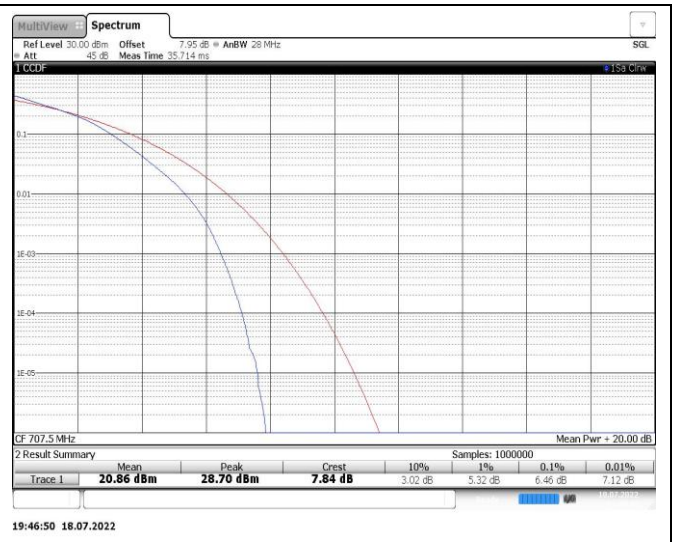

Band12-5MHz-16QAM-23095-25RB#0

Band12-10MHz-QPSK-23095-50RB#0

Band12-10MHz-16QAM-23095-50RB#0

19:46:41 18.07.2022

Band13-5MHz-QPSK-23230-25RB#0

19:46:50 18.07.2022

Band13-5MHz-16QAM-23230-25RB#0

19:51:00 18.07.2022