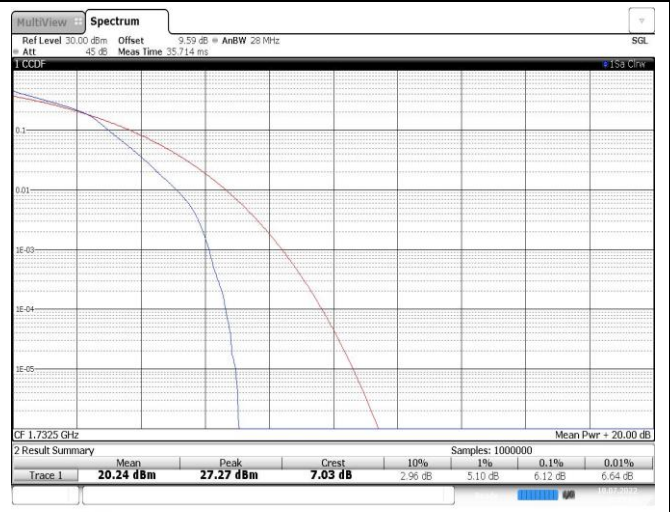

Band2-20MHz-16QAM-18900-100RB#0

18:14:21 18.07.2022

Band4-1.4MHz-QPSK-20175-6RB#0

18:14:31 18.07.2022

Band4-1.4MHz-16QAM-20175-6RB#0

18:22:00 18.07.2022

Band4-3MHz-QPSK-20175-15RB#0

18:22:09 18.07.2022