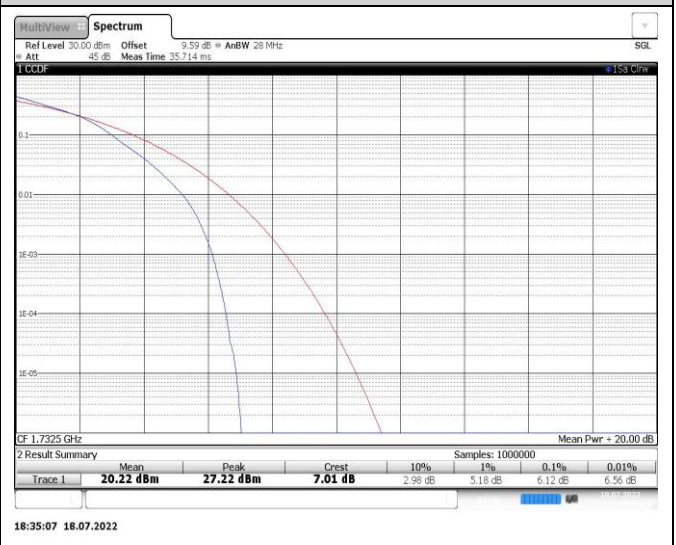

Band4-15MHz-16QAM-20175-75RB#0