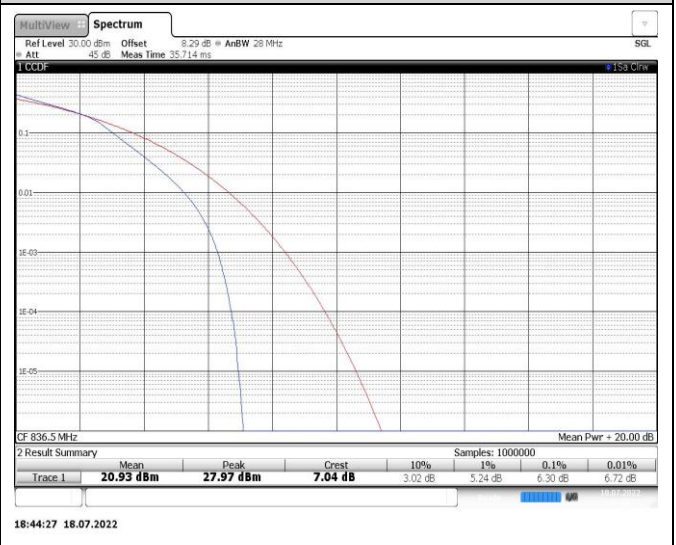

Band5-3MHz-16QAM-20525-15RB#0