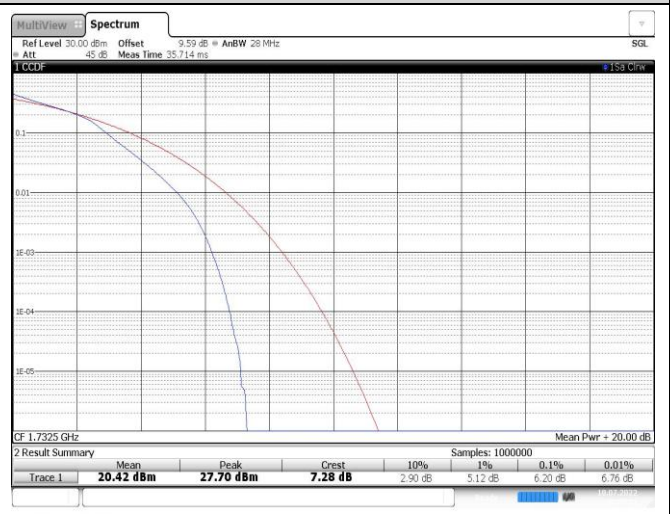

Band4-3MHz-16QAM-20175-15RB#0

18:25:21 18.07.2022