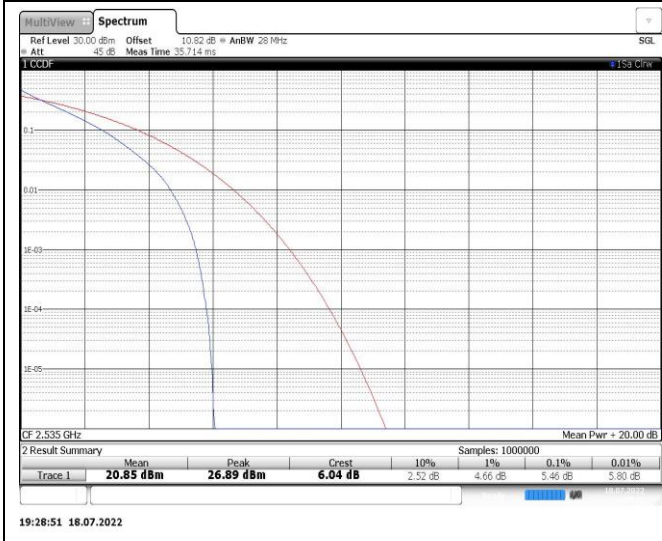

Band7-10MHz-16QAM-21100-50RB#0

19:14:50 18.07.2022

Band7-15MHz-QPSK-21100-75RB#0

19:14:59 18.07.2022

Band7-15MHz-16QAM-21100-75RB#0

19:28:51 18.07.2022

Band7-20MHz-QPSK-21100-100RB#0

19:29:01 18.07.2022