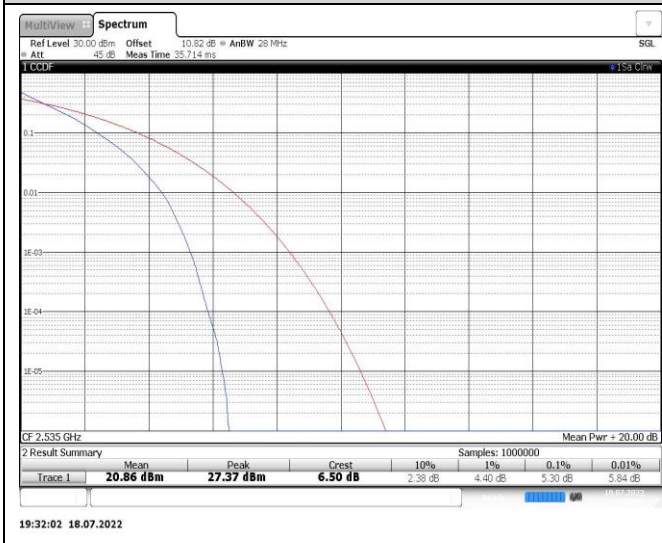

Band7-20MHz-QPSK-21100-100RB#0

19:32:02 18.07.2022

Band12-1.4MHz-QPSK-23095-6RB#0