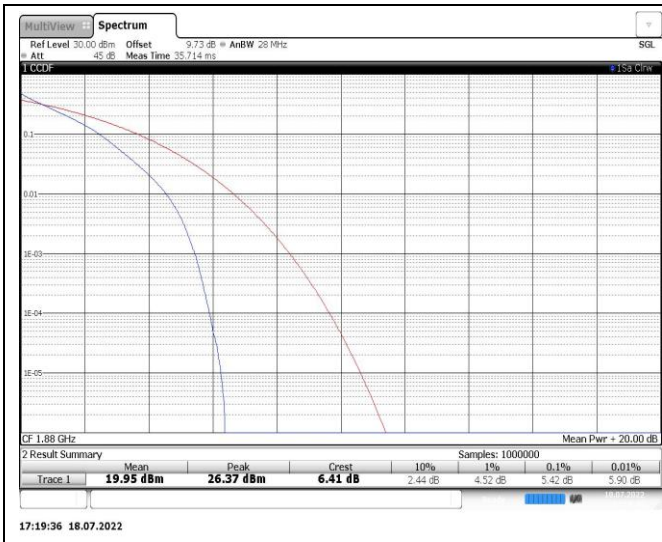

Band2-5MHz-QPSK-18900-25RB#0