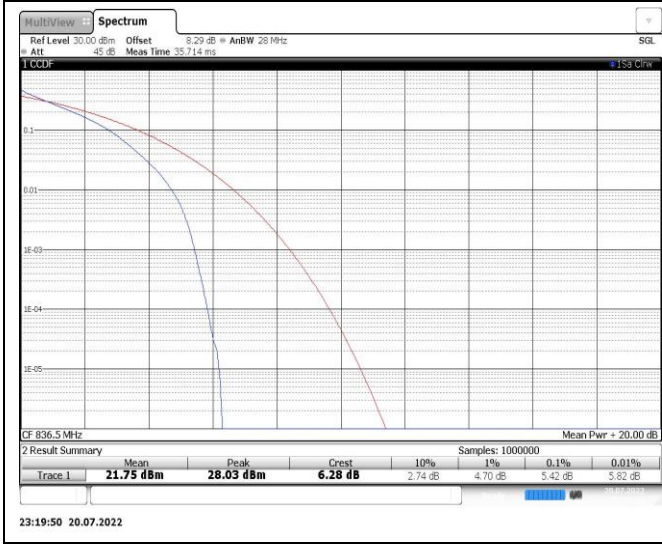

Band4-15MHz-16QAM-20175-75RB#0

Band4-20MHz-QPSK-20175-100RB#0

Band4-20MHz-16QAM-20175-100RB#0

Band5-1.4MHz-QPSK-20525-6RB#0

Band5-1.4MHz-16QAM-20525-6RB#0

Band5-3MHz-QPSK-20525-15RB#0

Band5-3MHz-16QAM-20525-15RB#0