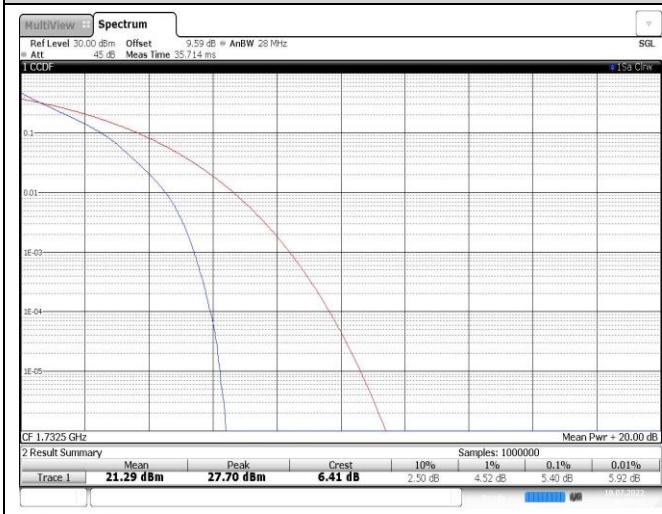

Band4-3MHz-QPSK-20175-15RB#0

18:25:12 18.07.2022

Band4-5MHz-QPSK-20175-25RB#0