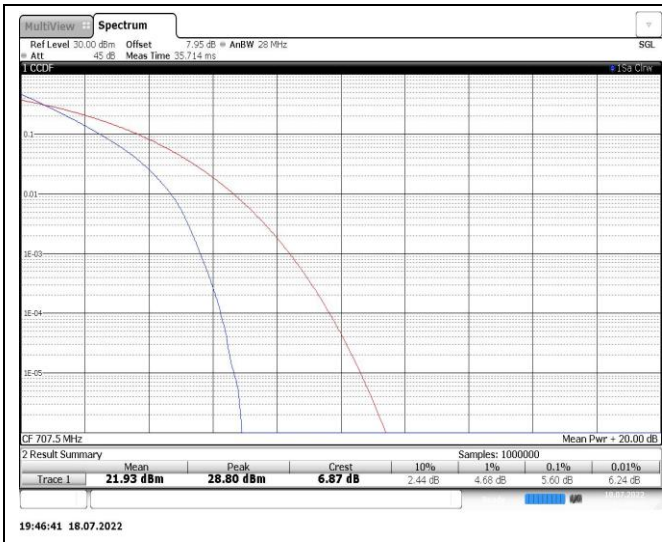

Band12-10MHz-QPSK-23095-50RB#0

19:46:41 18.07.2022