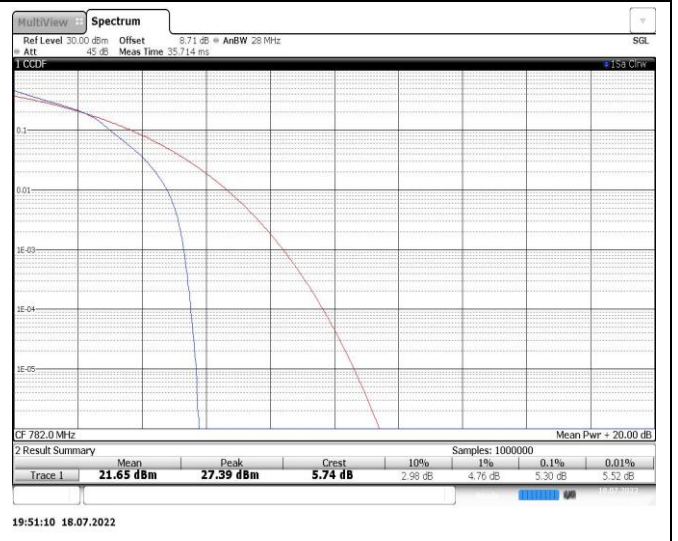

Band13-5MHz-16QAM-23230-25RB#0

19:51:10 18.07.2022