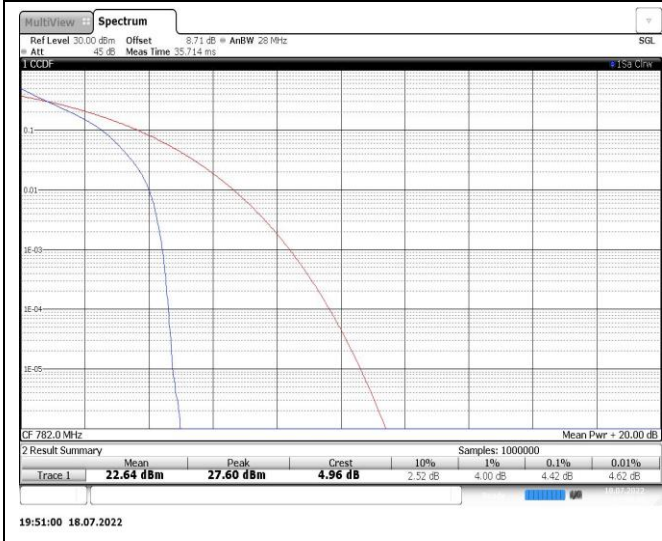

Band12-5MHz-16QAM-23095-25RB#0

Band12-10MHz-QPSK-23095-50RB#0

Band12-10MHz-16QAM-23095-50RB#0

19:46:41 18.07.2022

Band13-5MHz-QPSK-23230-25RB#0

19:46:50 18.07.2022

Band13-5MHz-16QAM-23230-25RB#0

19:51:00 18.07.2022