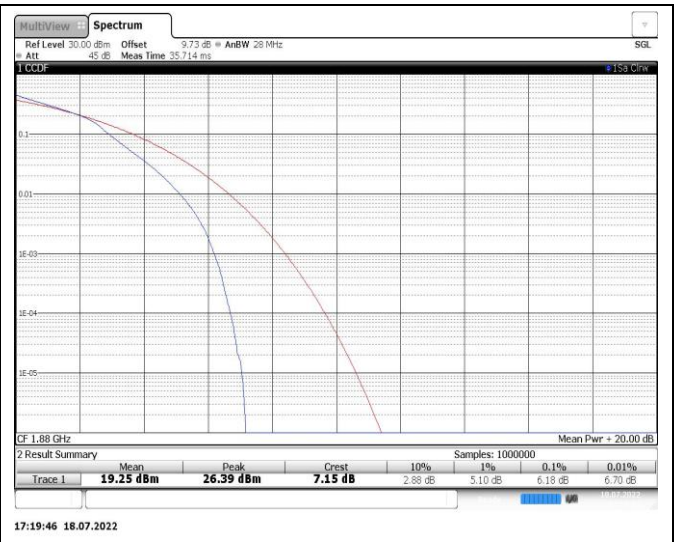

Band2-5MHz-16QAM-18900-25RB#0