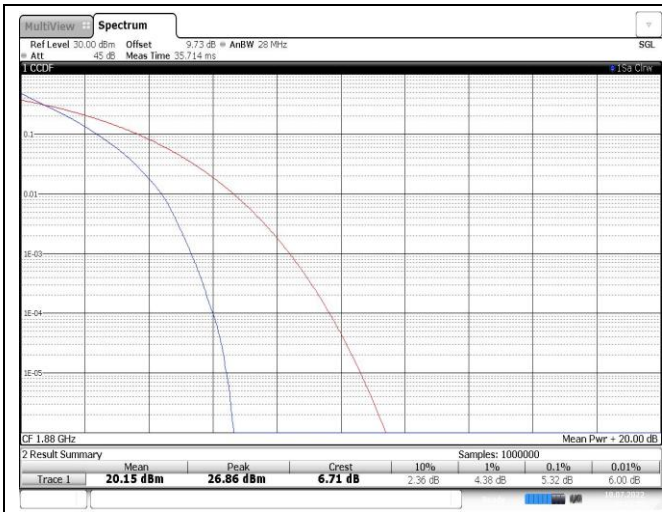

Band2-20MHz-QPSK-18900-100RB#0

18:14:21 18.07.2022