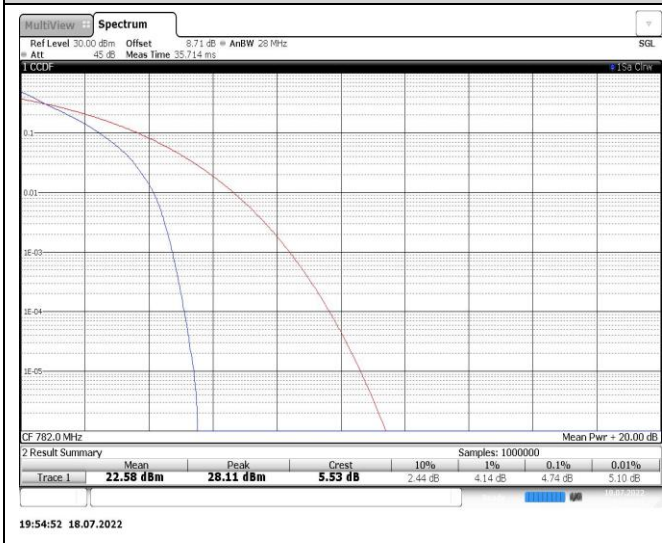

Band13-10MHz-QPSK-23230-50RB#0

19:54:52 18.07.2022

Band25-1.4MHz-QPSK-26365-6RB#0