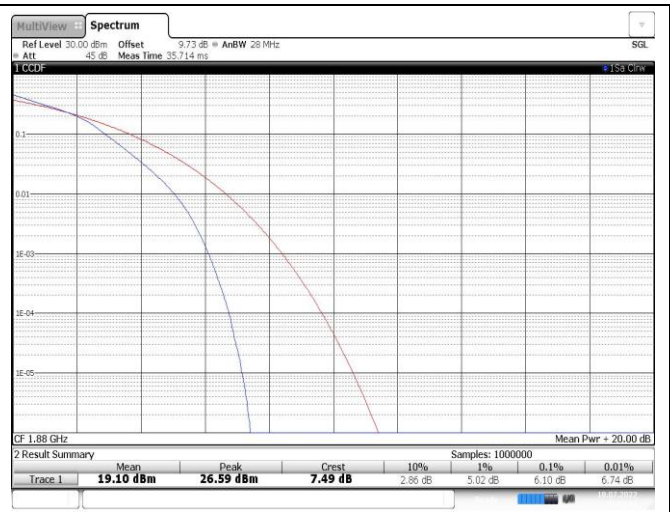

Band2-20MHz-16QAM-18900-100RB#0

18:14:31 18.07.2022