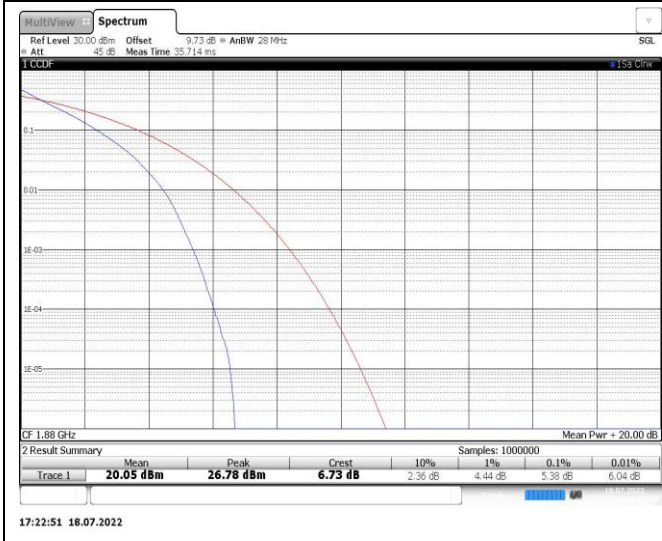

17:16:17 18.07.2022

Band2-5MHz-QPSK-18900-25RB#0

Band2-5MHz-16QAM-18900-25RB#0

Band2-10MHz-QPSK-18900-50RB#0

Band2-10MHz-16QAM-18900-50RB#0

Band2-15MHz-QPSK-18900-75RB#0

Band2-15MHz-16QAM-18900-75RB#0

Band2-20MHz-QPSK-18900-100RB#0