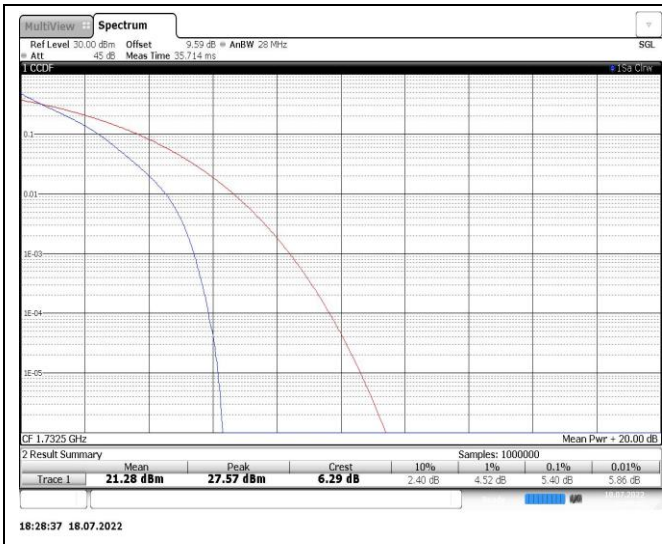

Band4-3MHz-16QAM-20175-15RB#0

18:25:12 18.07.2022

Band4-5MHz-QPSK-20175-25RB#0

18:25:21 18.07.2022

Band4-5MHz-16QAM-20175-25RB#0

Band4-10MHz-QPSK-20175-50RB#0

Band4-10MHz-16QAM-20175-50RB#0

Band4-15MHz-QPSK-20175-75RB#0