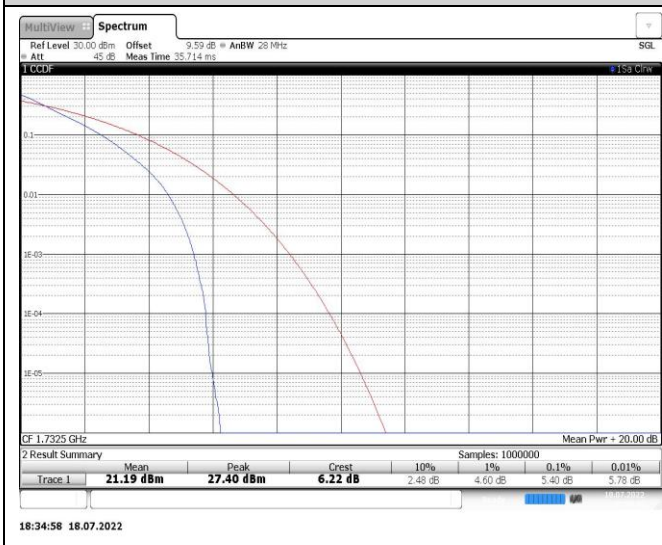

Band4-15MHz-QPSK-20175-75RB#0