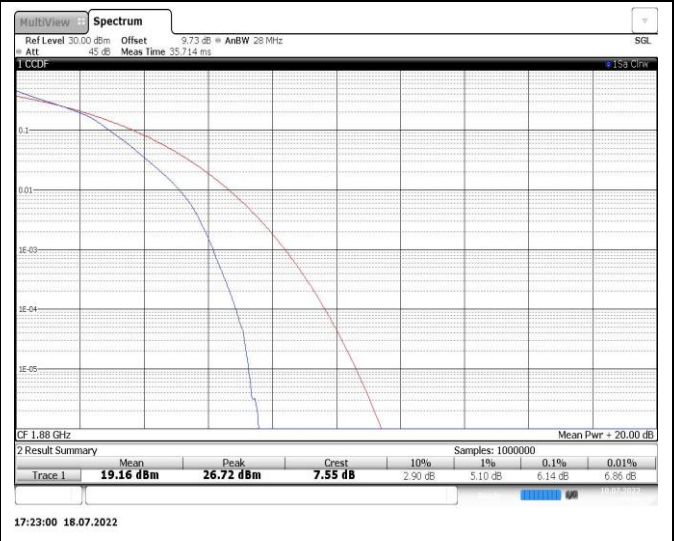

17:16:17 18.07.2022

Band2-5MHz-QPSK-18900-25RB#0

Band2-5MHz-16QAM-18900-25RB#0

Band2-10MHz-QPSK-18900-50RB#0

Band2-10MHz-16QAM-18900-50RB#0

Band2-15MHz-QPSK-18900-75RB#0

Band2-15MHz-16QAM-18900-75RB#0

Band2-20MHz-QPSK-18900-100RB#0