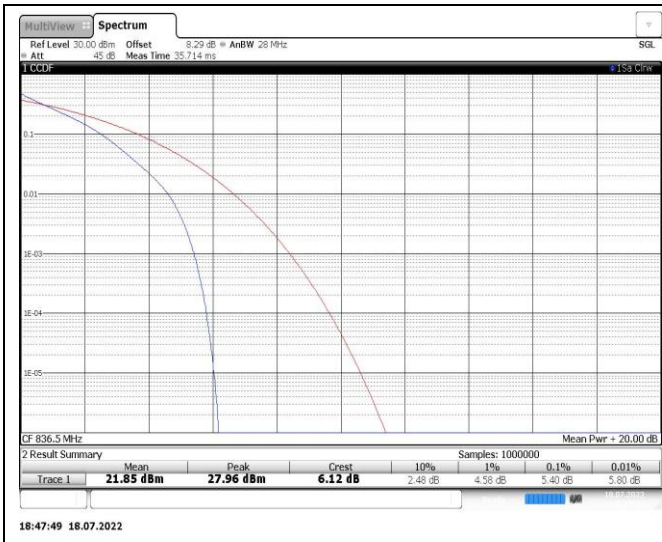

Band5-5MHz-QPSK-20525-25RB#0