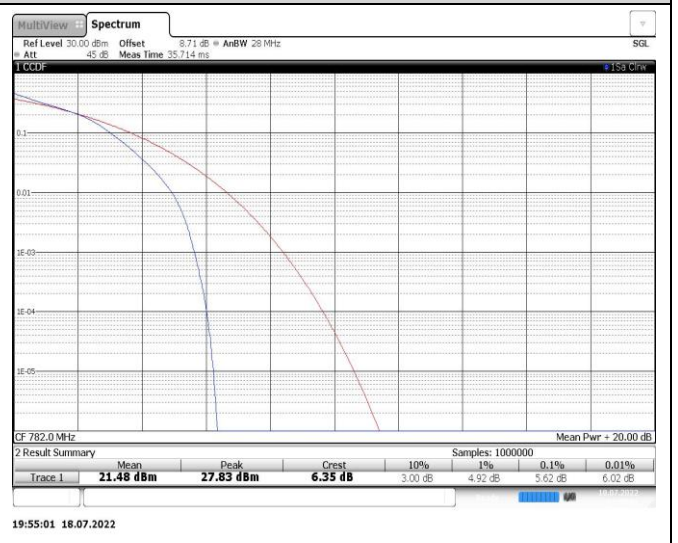

Band13-10MHz-QPSK-23230-50RB#0

19:51:10 18.07.2022

Band13-10MHz-16QAM-23230-50RB#0

19:54:52 18.07.2022

Band25-1.4MHz-QPSK-26365-6RB#0

19:55:01 18.07.2022

Band25-1.4MHz-16QAM-26365-6RB#0