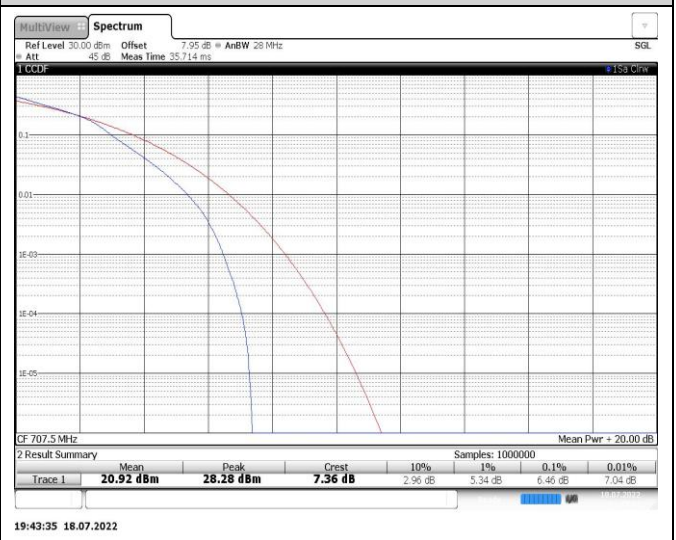

Band12-5MHz-16QAM-23095-25RB#0