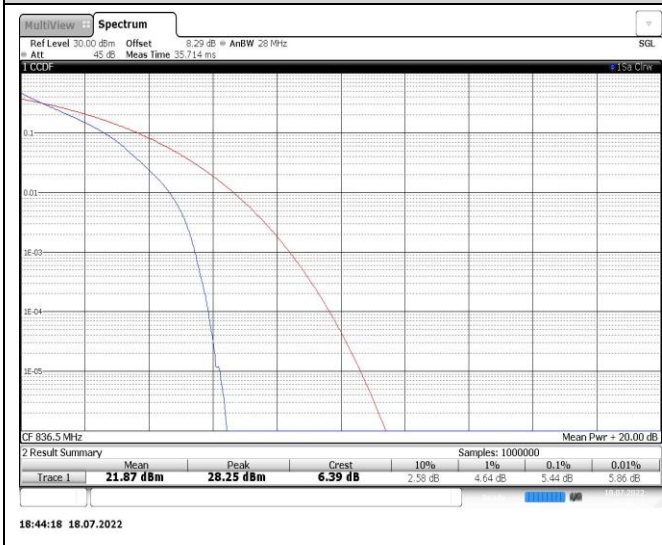

Band4-15MHz-16QAM-20175-75RB#0

Band4-20MHz-QPSK-20175-100RB#0

Band4-20MHz-16QAM-20175-100RB#0

Band5-1.4MHz-QPSK-20525-6RB#0

Band5-1.4MHz-16QAM-20525-6RB#0

Band5-3MHz-QPSK-20525-15RB#0

Band5-3MHz-16QAM-20525-15RB#0