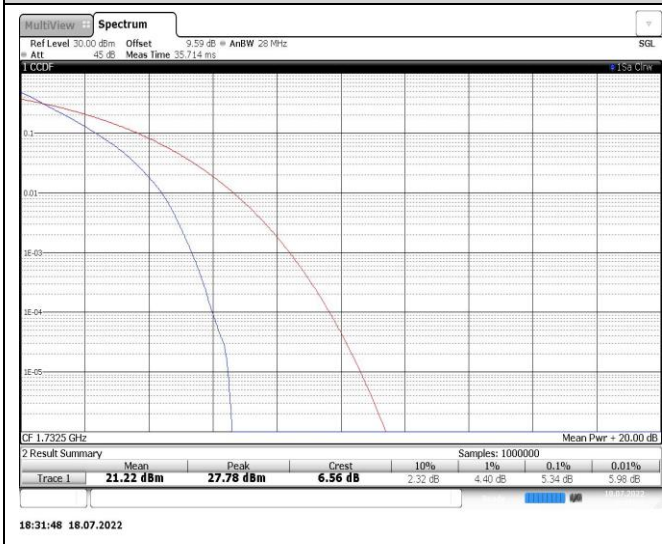

Band4-3MHz-16QAM-20175-15RB#0

18:25:12 18.07.2022

Band4-5MHz-QPSK-20175-25RB#0

18:25:21 18.07.2022

Band4-5MHz-16QAM-20175-25RB#0

Band4-10MHz-QPSK-20175-50RB#0

Band4-10MHz-16QAM-20175-50RB#0

Band4-15MHz-QPSK-20175-75RB#0