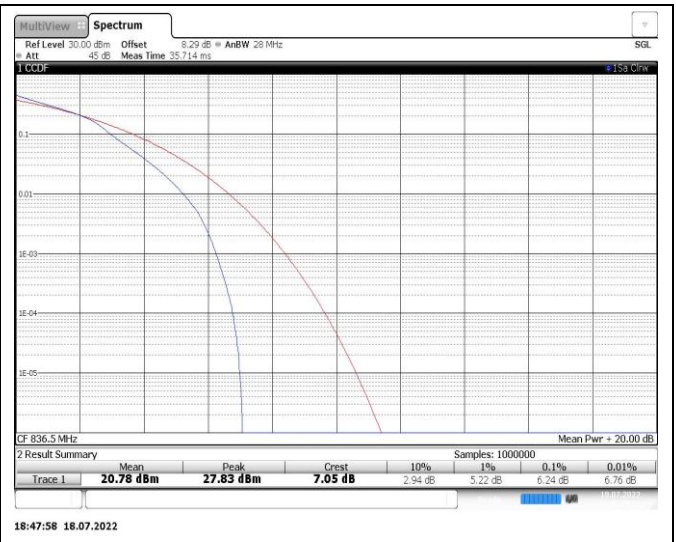

Band5-5MHz-16QAM-20525-25RB#0