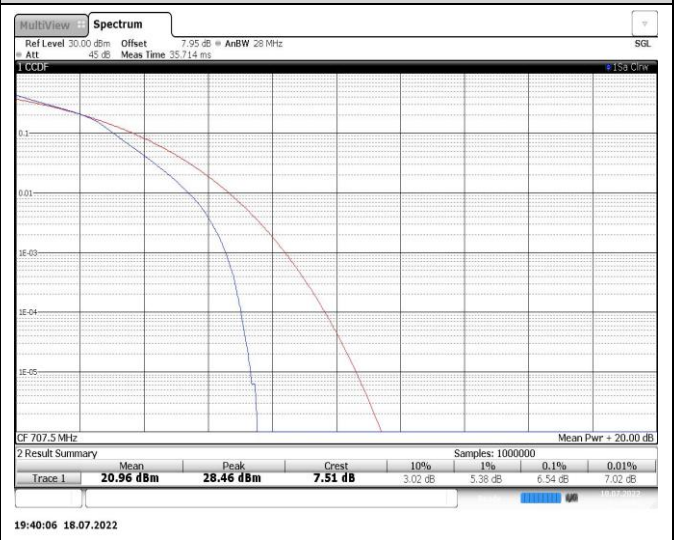

Band7-20MHz-16QAM-21100-100RB#0

19:32:02 18.07.2022

Band12-1.4MHz-QPSK-23095-6RB#0

19:32:12 18.07.2022

Band12-1.4MHz-16QAM-23095-6RB#0

Band12-3MHz-QPSK-23095-15RB#0

Band12-3MHz-16QAM-23095-15RB#0

Band12-5MHz-QPSK-23095-25RB#0