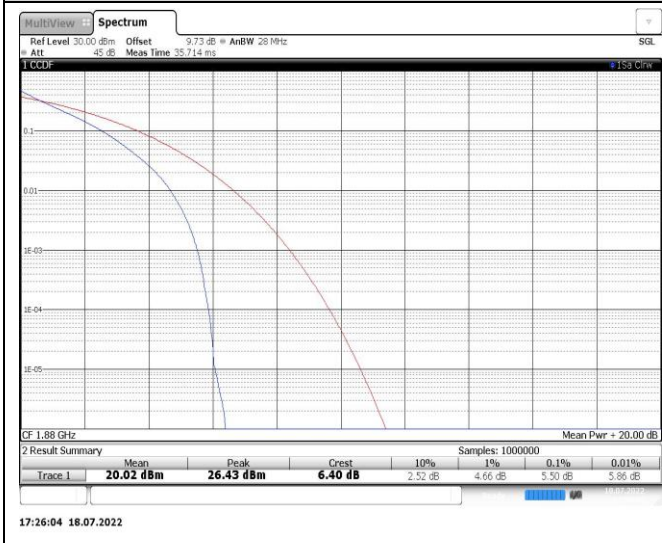

17:16:17 18.07.2022

Band2-5MHz-QPSK-18900-25RB#0

Band2-5MHz-16QAM-18900-25RB#0

Band2-10MHz-QPSK-18900-50RB#0

Band2-10MHz-16QAM-18900-50RB#0

Band2-15MHz-QPSK-18900-75RB#0

Band2-15MHz-16QAM-18900-75RB#0

Band2-20MHz-QPSK-18900-100RB#0