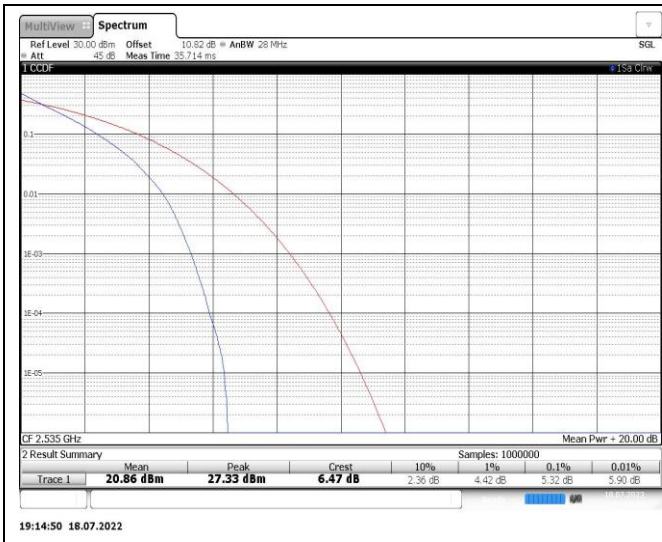

Band7-10MHz-QPSK-21100-50RB#0

19:14:50 18.07.2022