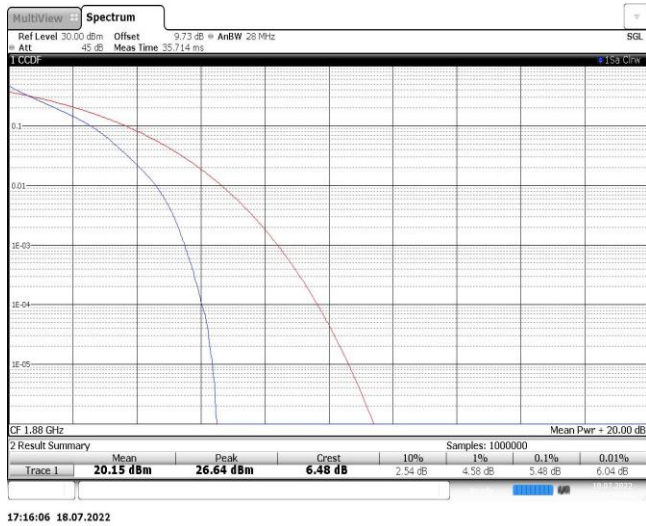

# Test Graphs

Band2-1.4MHz-QPSK-18900-6RB#0

20:27:26 15.07.2022

Band2-1.4MHz-16QAM-18900-6RB#0

20:27:35 15.07.2022

Band2-3MHz-QPSK-18900-15RB#0

17:16:06 18.07.2022

Band2-3MHz-16QAM-18900-15RB#0