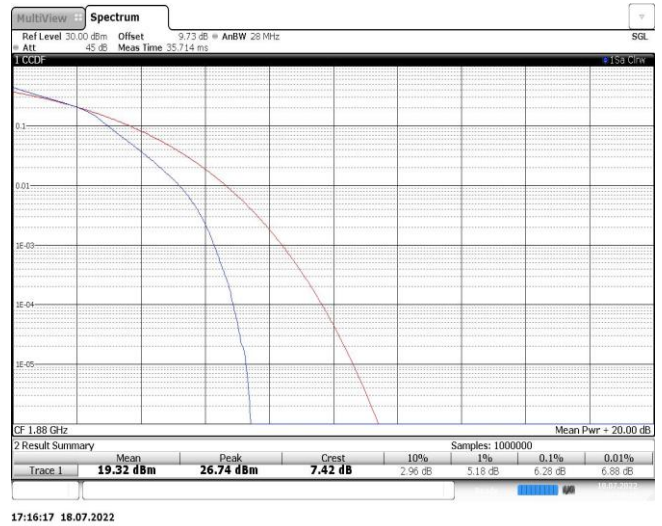

# Test Graphs

Band2-1.4MHz-QPSK-18900-6RB#0

20:27:26 15.07.2022

Band2-1.4MHz-16QAM-18900-6RB#0

20:27:35 15.07.2022

Band2-3MHz-QPSK-18900-15RB#0

17:16:06 18.07.2022

Band2-3MHz-16QAM-18900-15RB#0