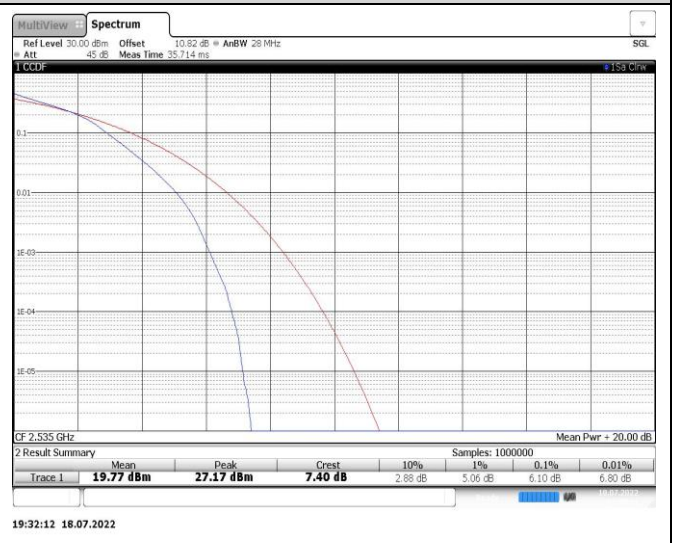

Band7-20MHz-16QAM-21100-100RB#0

19:32:12 18.07.2022