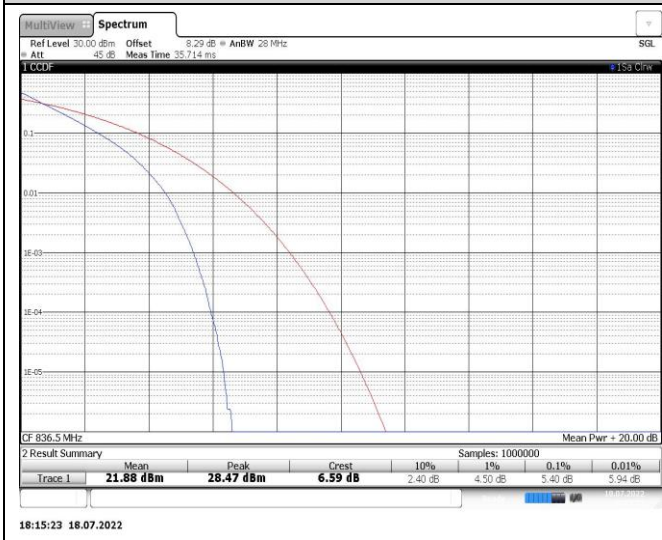

Band5-5MHz-QPSK-20525-25RB#0

Band5-5MHz-16QAM-20525-25RB#0

Band5-10MHz-QPSK-20525-50RB#0

Band5-10MHz-16QAM-20525-50RB#0

Band7-5MHz-QPSK-21100-25RB#0

Band7-5MHz-16QAM-21100-25RB#0

Band7-10MHz-QPSK-21100-50RB#0