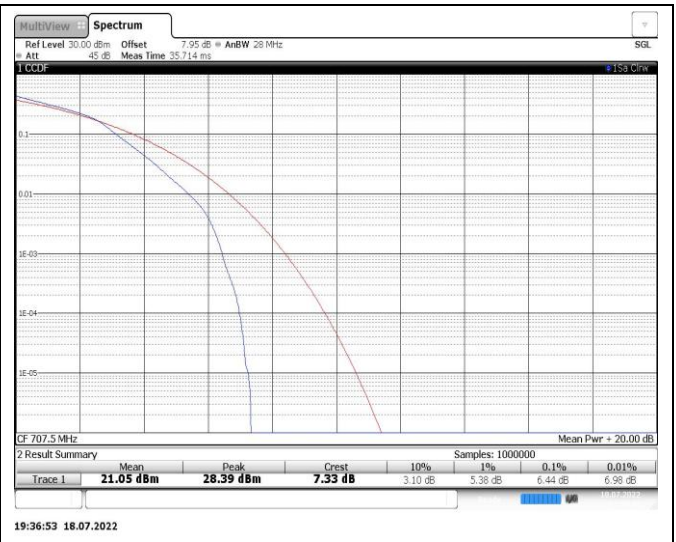

Band7-20MHz-16QAM-21100-100RB#0

19:32:02 18.07.2022

Band12-1.4MHz-QPSK-23095-6RB#0

19:32:12 18.07.2022

Band12-1.4MHz-16QAM-23095-6RB#0

Band12-3MHz-QPSK-23095-15RB#0

Band12-3MHz-16QAM-23095-15RB#0

Band12-5MHz-QPSK-23095-25RB#0