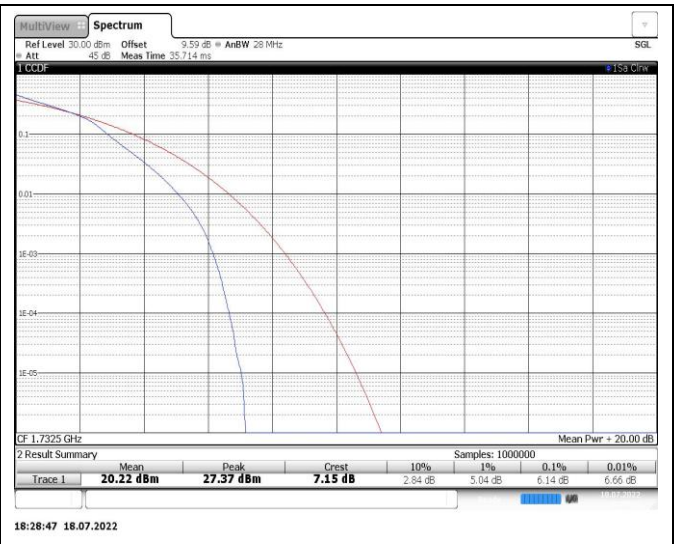

Band4-3MHz-16QAM-20175-15RB#0

18:25:12 18.07.2022

Band4-5MHz-QPSK-20175-25RB#0

18:25:21 18.07.2022

Band4-5MHz-16QAM-20175-25RB#0

Band4-10MHz-QPSK-20175-50RB#0

Band4-10MHz-16QAM-20175-50RB#0

Band4-15MHz-QPSK-20175-75RB#0