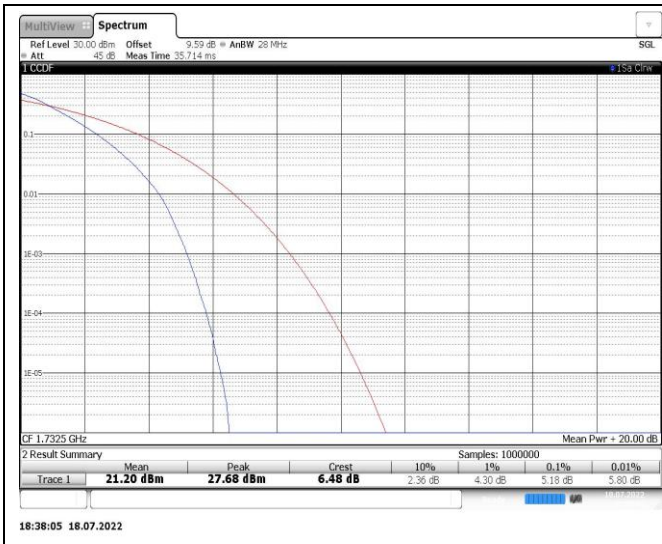

Band4-15MHz-16QAM-20175-75RB#0

Band4-20MHz-QPSK-20175-100RB#0

Band4-20MHz-16QAM-20175-100RB#0

Band5-1.4MHz-QPSK-20525-6RB#0

Band5-1.4MHz-16QAM-20525-6RB#0

Band5-3MHz-QPSK-20525-15RB#0

Band5-3MHz-16QAM-20525-15RB#0