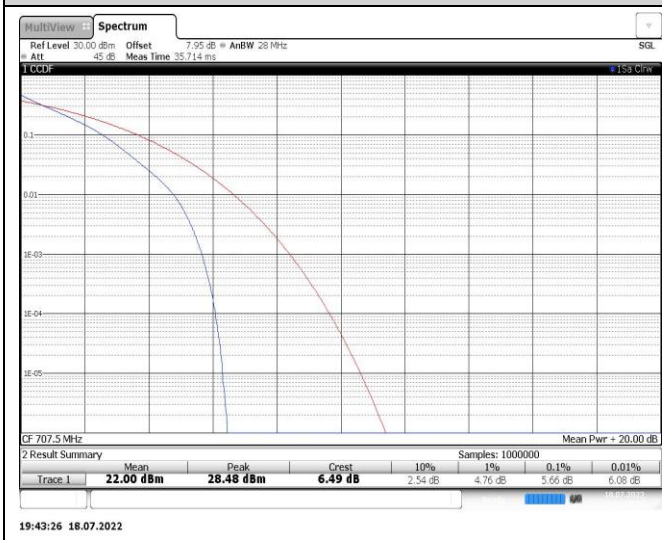

Band12-5MHz-QPSK-23095-25RB#0