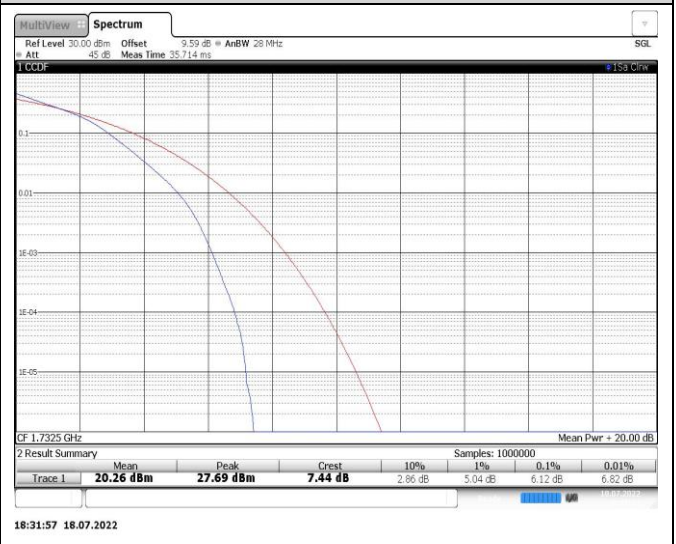

Band4-3MHz-16QAM-20175-15RB#0

18:25:12 18.07.2022

Band4-5MHz-QPSK-20175-25RB#0

18:25:21 18.07.2022

Band4-5MHz-16QAM-20175-25RB#0

Band4-10MHz-QPSK-20175-50RB#0

Band4-10MHz-16QAM-20175-50RB#0

Band4-15MHz-QPSK-20175-75RB#0