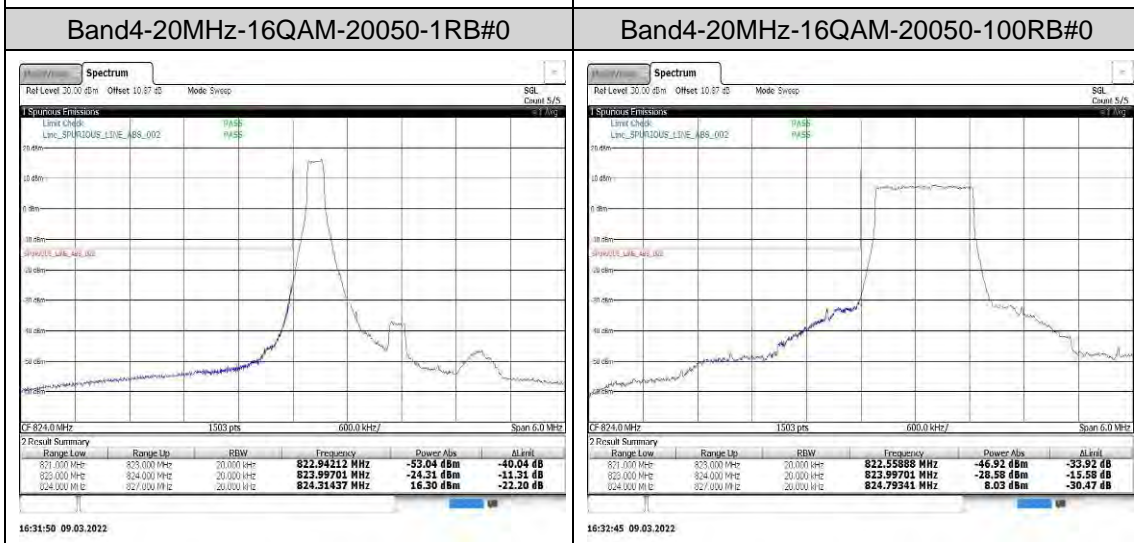

Band4-10MHz-QPSK-20000-1RB#0

Band4-10MHz-QPSK-20000-50RB#0

Band4-10MHz-QPSK-20350-1RB#49

Band4-10MHz-QPSK-20350-50RB#0

Band4-10MHz-16QAM-20000-1RB#0

Band4-10MHz-16QAM-20000-50RB#0

Band4-15MHz-QPSK-20325-1RB#74 **Band4-15MHz-QPSK-20325-75RB#0**