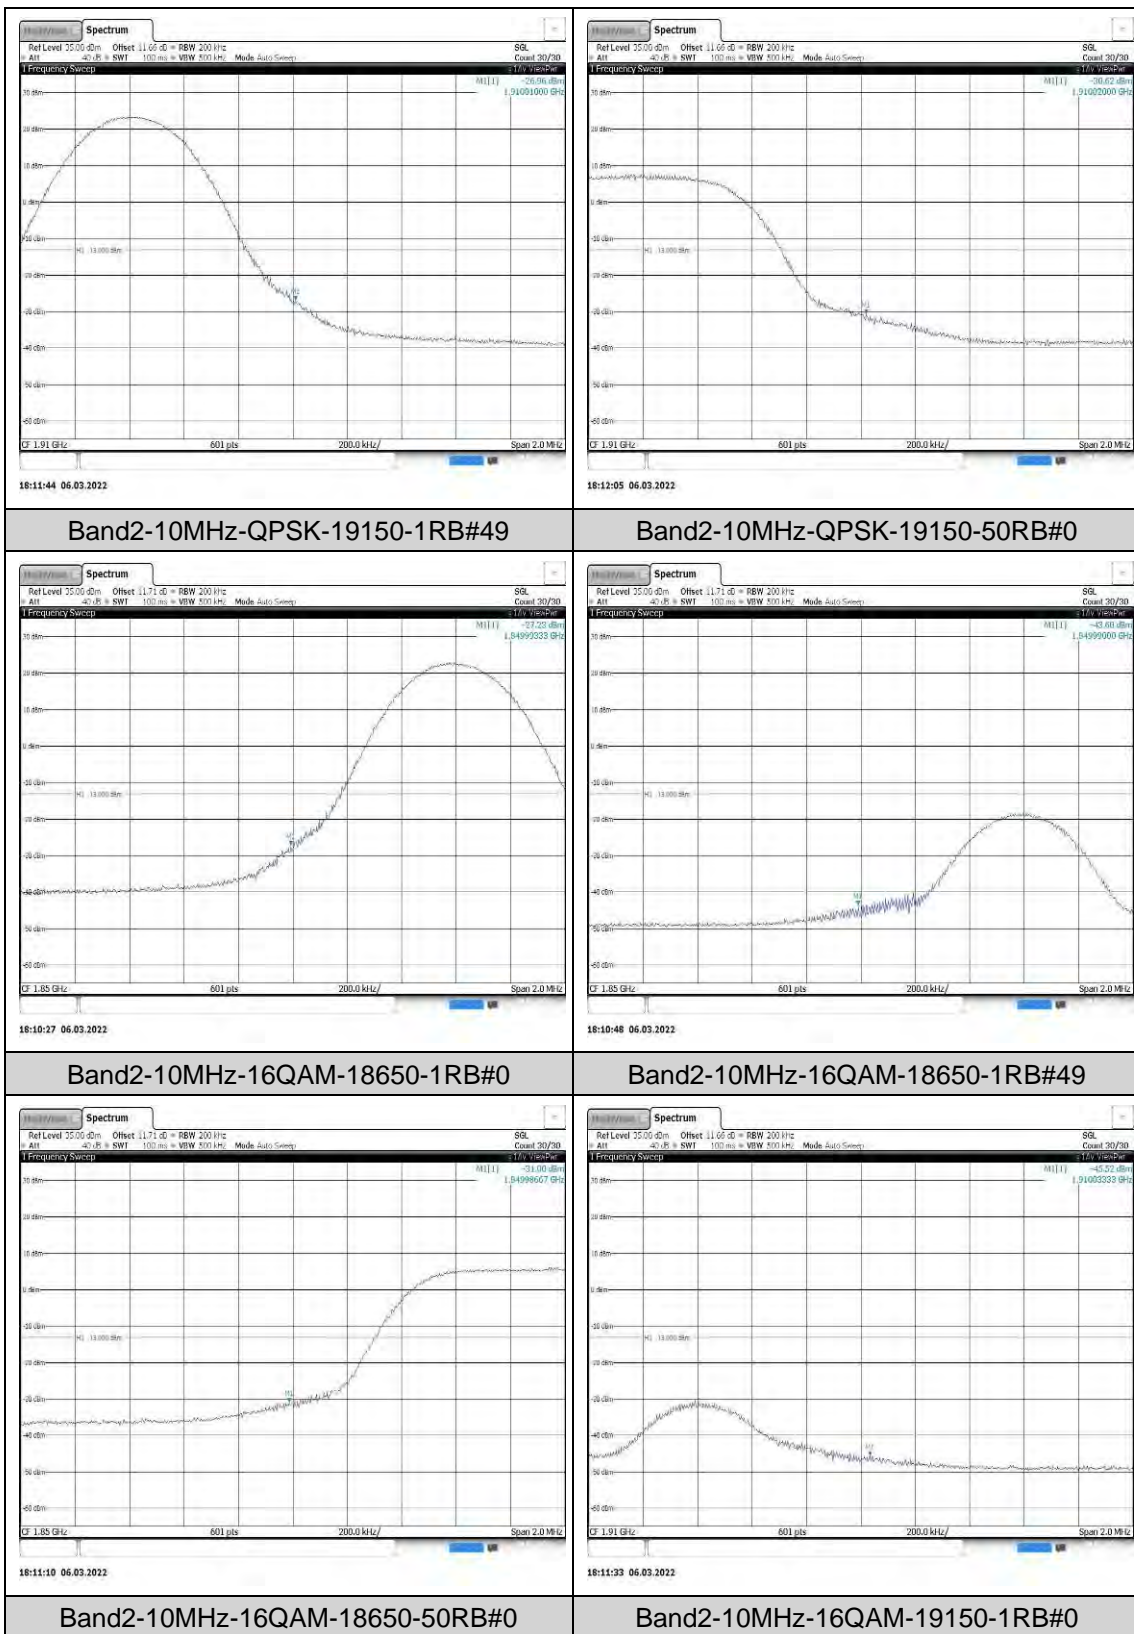

Band2-5MHz-QPSK-19175-1RB#24

Band2-5MHz-QPSK-19175-25RB#0

Band2-5MHz-16QAM-18625-1RB#0

Band2-5MHz-16QAM-18625-25RB#0

Band2-10MHz-QPSK-18650-50RB#0 Band2-10MHz-QPSK-19150-1RB#0

Band2-10MHz-QPSK-19150-1RB#49