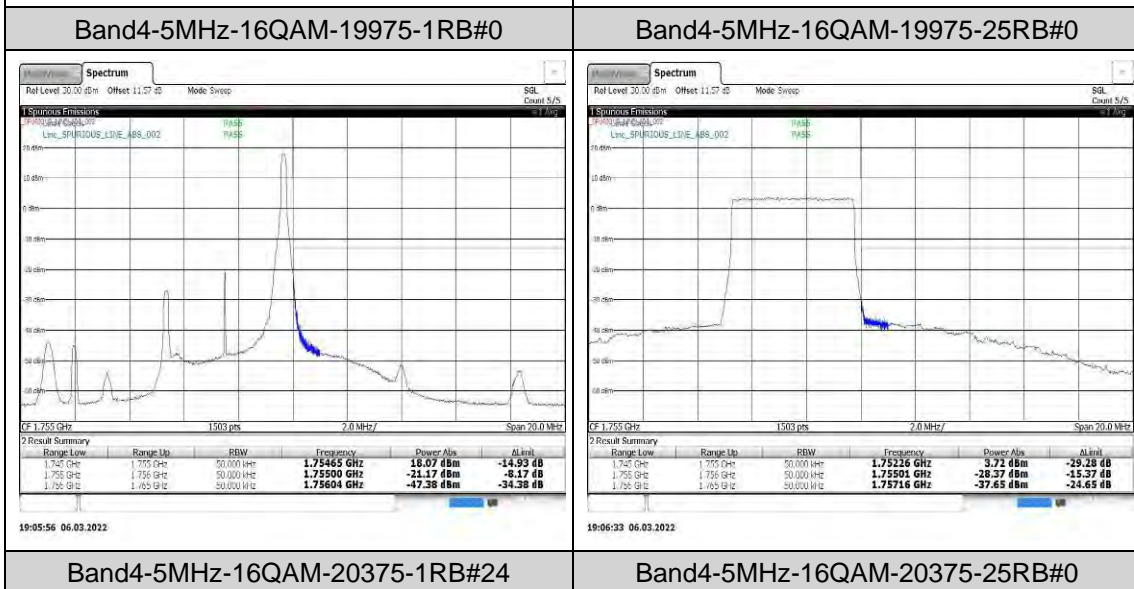

Band4-1.4MHz-QPSK-19957-6RB#0

Band4-1.4MHz-QPSK-20393-1RB#5

Band4-1.4MHz-QPSK-20393-6RB#0

Band4-1.4MHz-16QAM-19957-1RB#0

Band4-1.4MHz-16QAM-19957-6RB#0

Band4-3MHz-QPSK-20385-1RB#14 **Band4-3MHz-QPSK-20385-15RB#0**