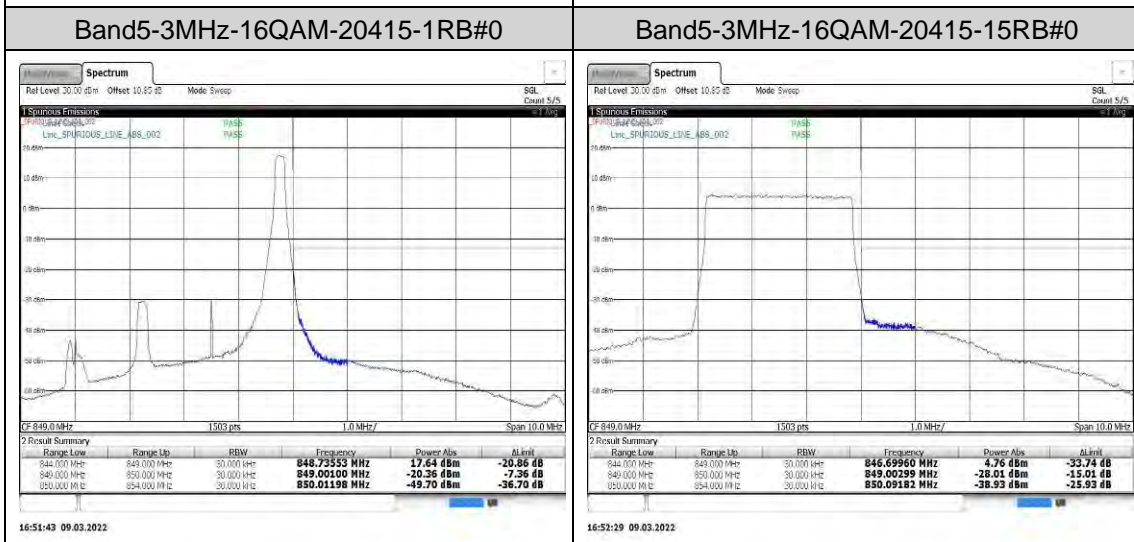

Band5-3MHz-16QAM-20635-1RB#14

Band5-3MHz-16QAM-20635-15RB#0