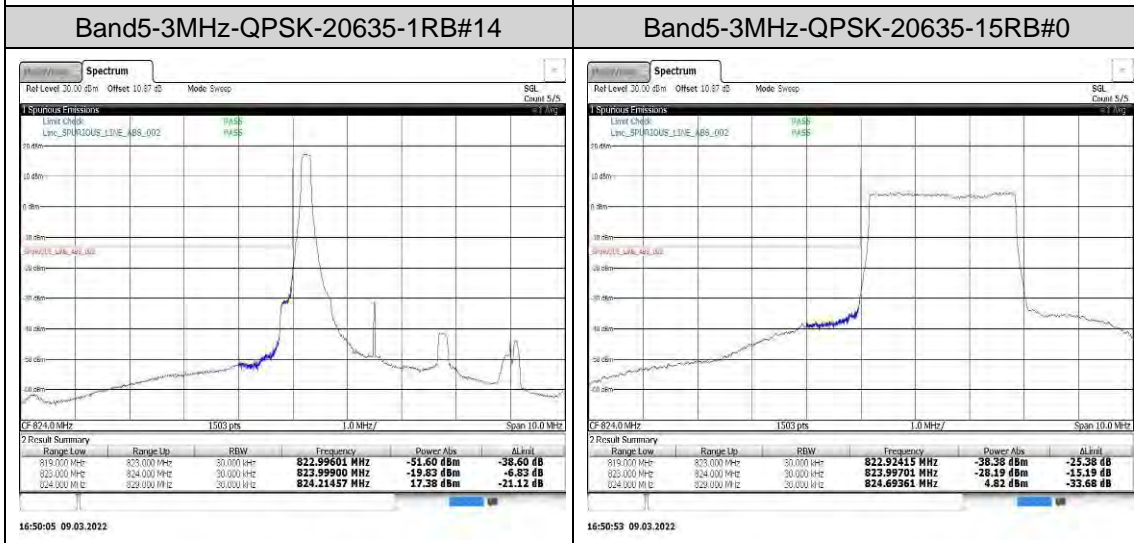

Band5-3MHz-16QAM-20635-1RB#14

Band5-3MHz-16QAM-20635-15RB#0