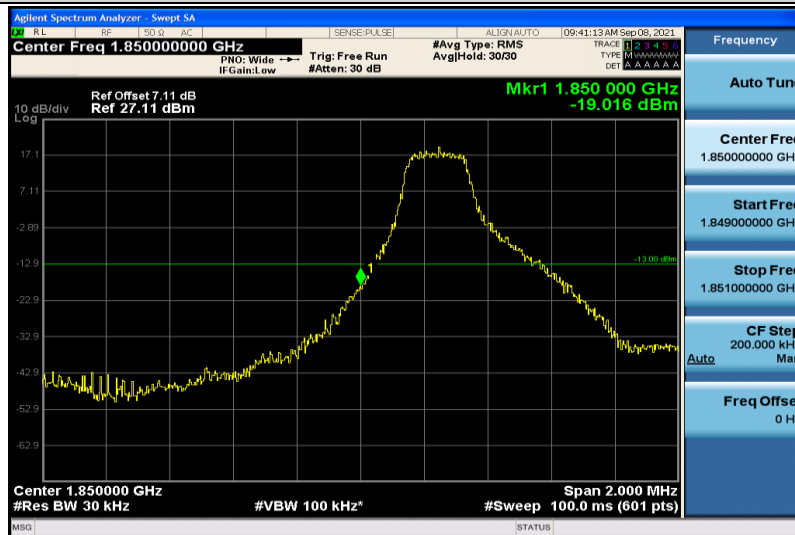

Band25-1.4MHz-16QAM-26683-6RB#0

Band25-3MHz-QPSK-26055-1RB#0