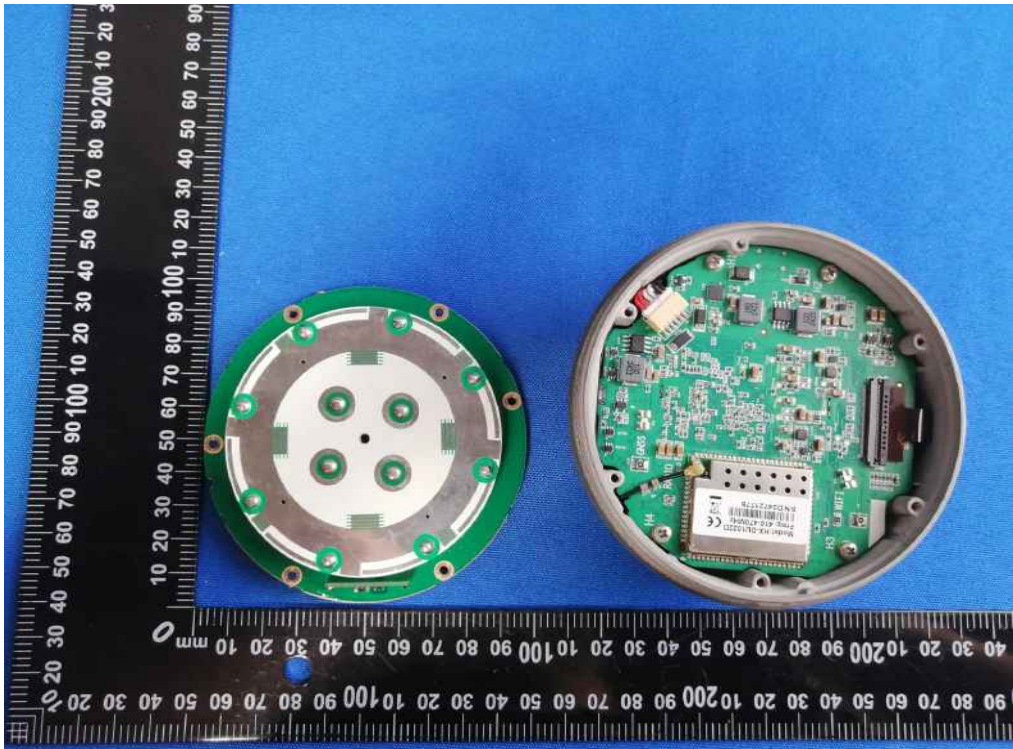

FCC ID: 2A3MU-F61W

BT/WIF ANT