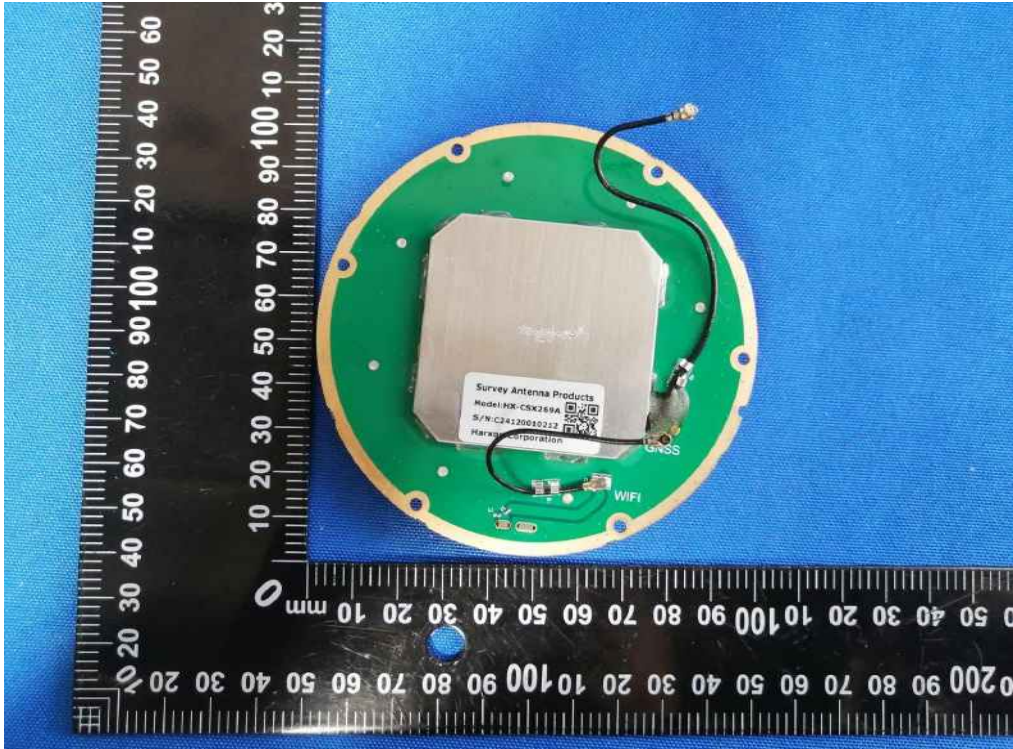

FCC ID: 2A3MU-F61W

BT/WIF ANT