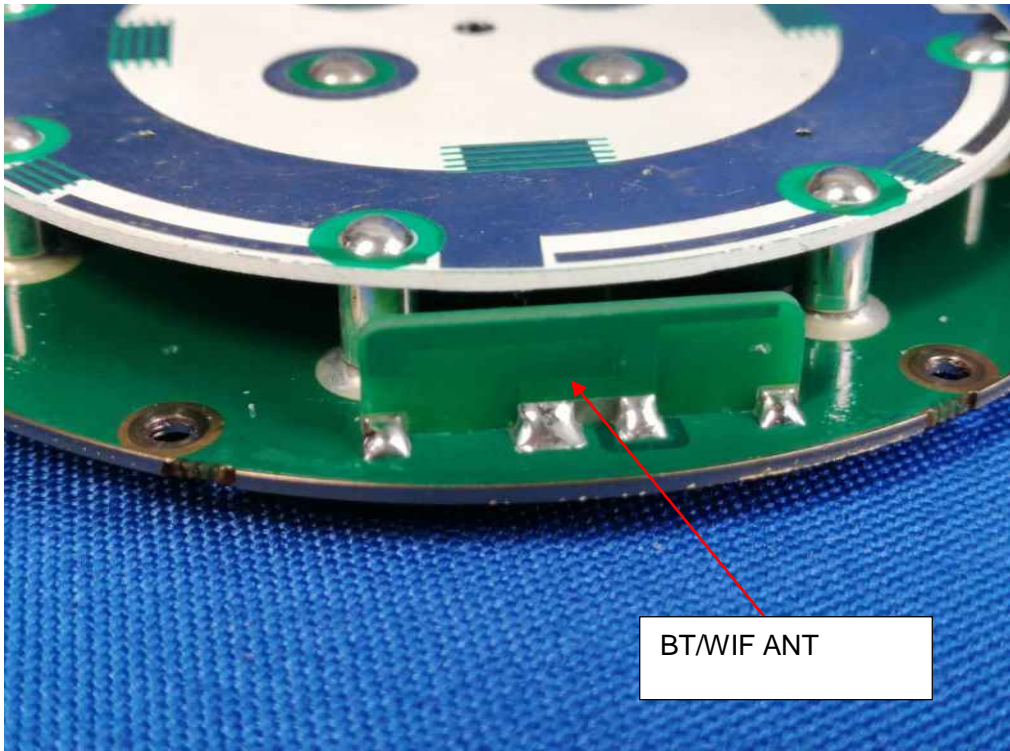

FCC ID: 2A3MU-F61W

BT/WIF ANT