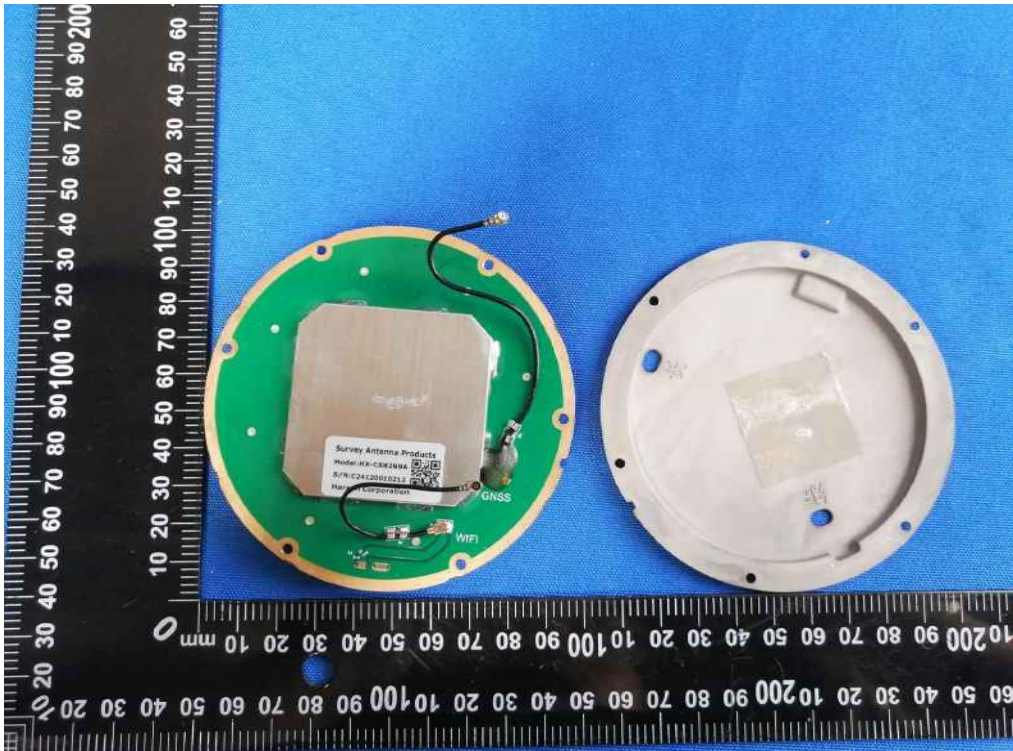

FCC ID: 2A3MU-F61W

BT/WIF ANT