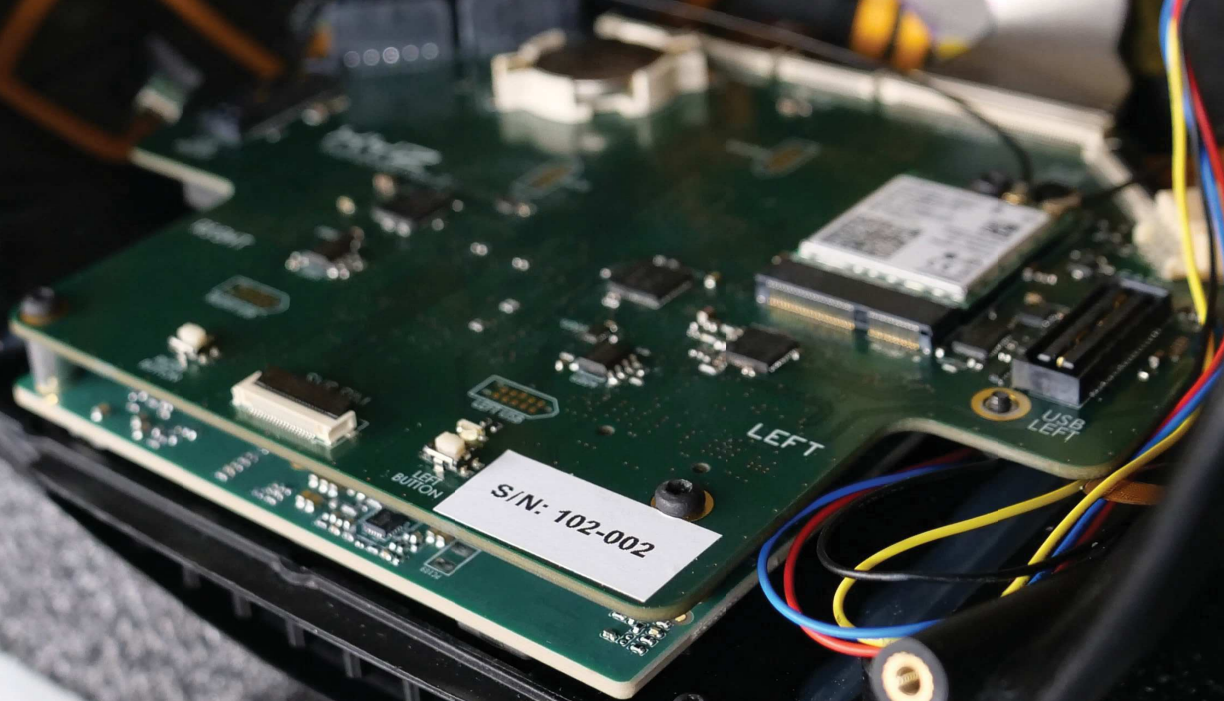

XYZ
10-03-02-0019 Rev 1

130009

S/N: 102-002

LEFT

USB LEFT

LEFT button