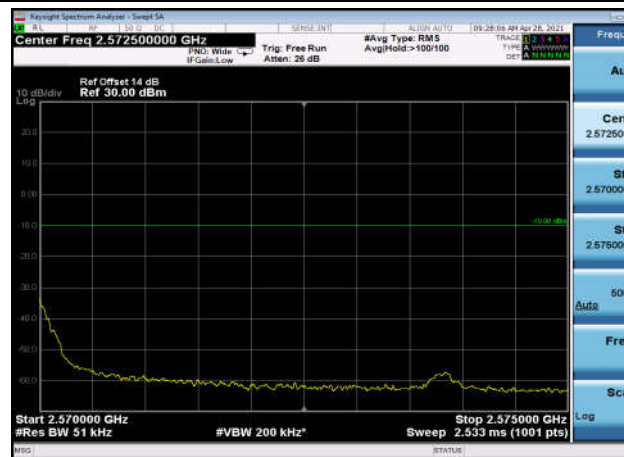

FDD07_10MHz_2565_Q16_OneRB_high_ExtraBands_Range_2570~2575