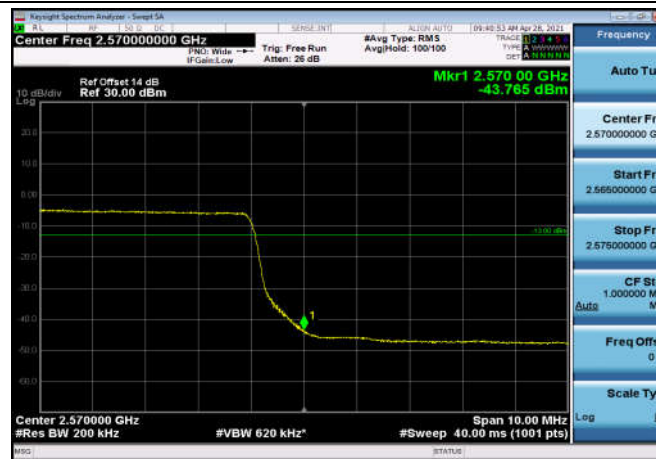

FDD07_20MHz_2560_QPSK_OneRB_low_ExtraBands_Range_2475~2490

FDD07_20MHz_2560_QPSK_OneRB_low
_ExtraBands_Range_2490~2496

HighRange_FDD07_20MHz_2560_fullIRB
_High_QPSK

HighRange_FDD07_20MHz_2560_fullIRB
_High_Q16