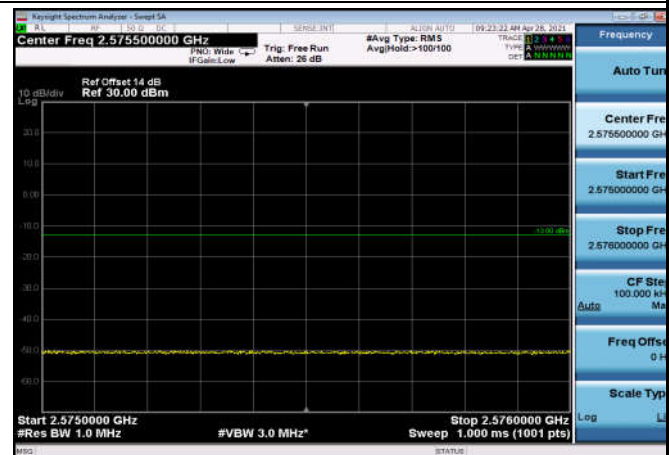

FDD07_5MHz_2567.5_Q16_OneRB_high_ExtraBands_Range_2575~2576