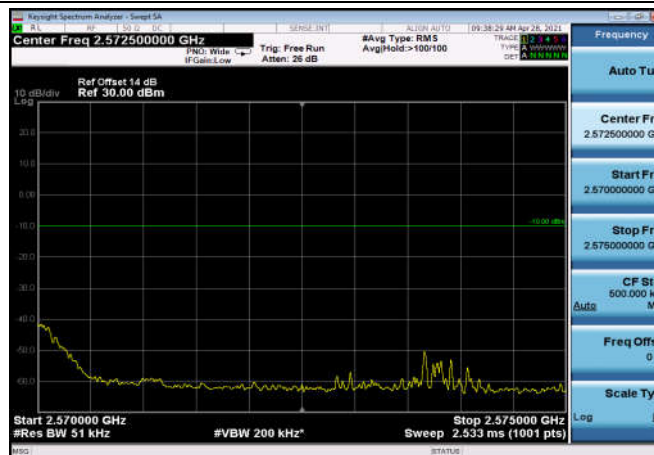

FDD07_20MHz_2560_Q16_OneRB_high_ExtraBands_Range_2570~2575