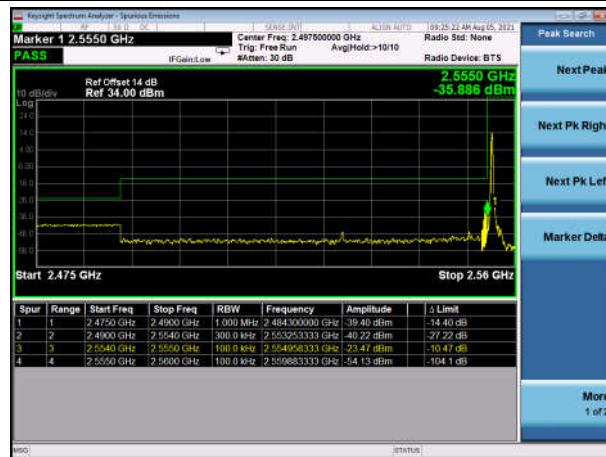

LowRange_TDD41_10MHz_2560_OneRB_low_QPSK

LowRange_TDD41_10MHz_2560_OneRB_low_Q16

LowRange_TDD41_10MHz_2560_fullRB_LowQPSK

LowRange_TDD41_10MHz_2560_fullRB_LowQ16

LowRange_TDD41_15MHz_2562.5_OneRB_low_QPSK