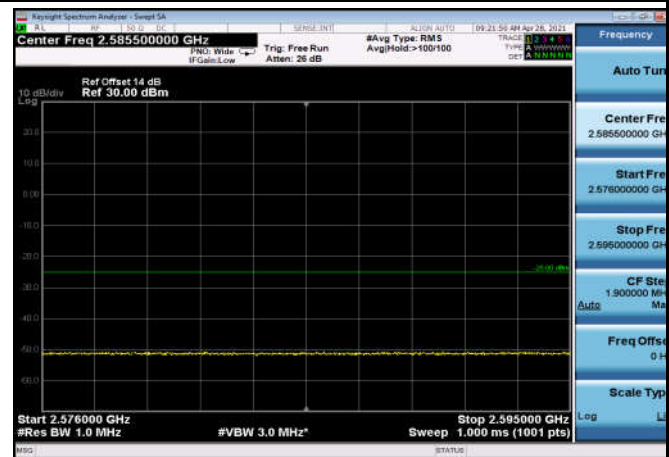

FDD07_20MHz_2510_Q16_fullRB_ExtraBand_s_Range_2576~2595