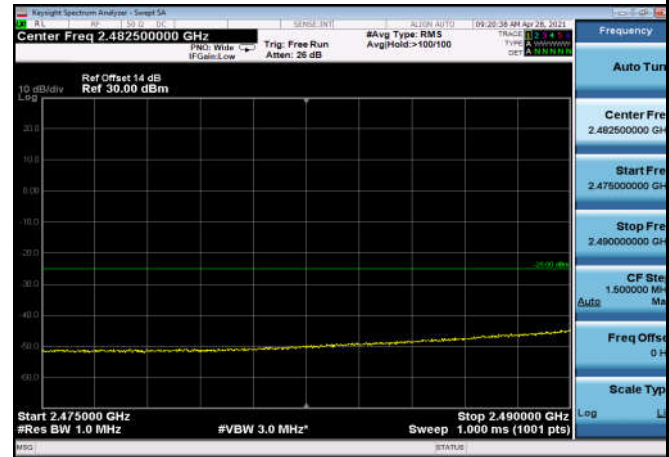

LowRange_FDD07_20MHz_2510_fullRB_Low_Q16

FDD07_20MHz_2510_Q16_fullRB_ExtraBand_s_Range_2475~2490

FDD07_20MHz_2510_Q16_fullRB_ExtraBand_s_Range_2490~2496

FDD07_20MHz_2510_Q16_fullRB_ExtraBand_s_Range_2570~2575