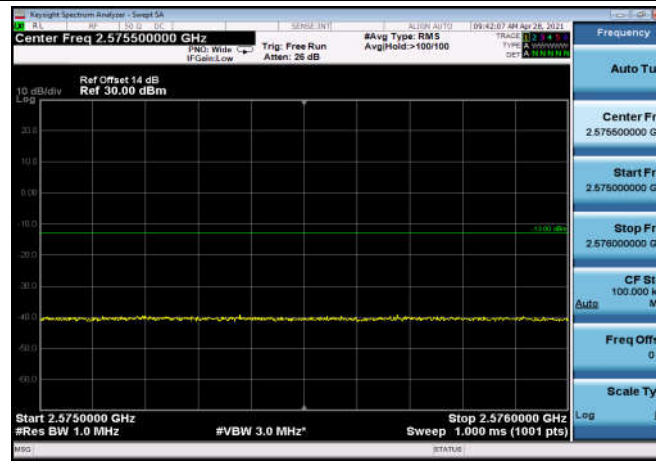

FDD07_20MHz_2560_QPSK_fullIRB_ExtraBan
ds_Range_2475~2490

FDD07_20MHz_2560_QPSK_fullIRB_ExtraBan
ds_Range_2490~2496

FDD07_20MHz_2560_QPSK_fullIRB_ExtraBan
ds_Range_2570~2575

FDD07_20MHz_2560_QPSK_fullIRB_ExtraBan
ds_Range_2575~2576