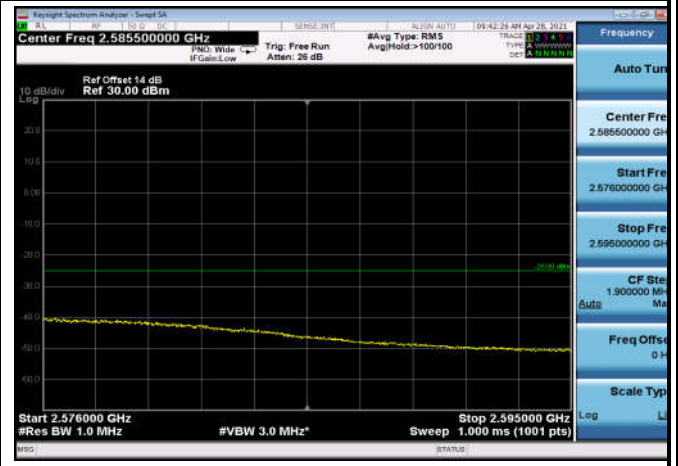

FDD07_20MHz_2560_QPSK_fullIRB_ExtraBan
ds_Range_2576~2595