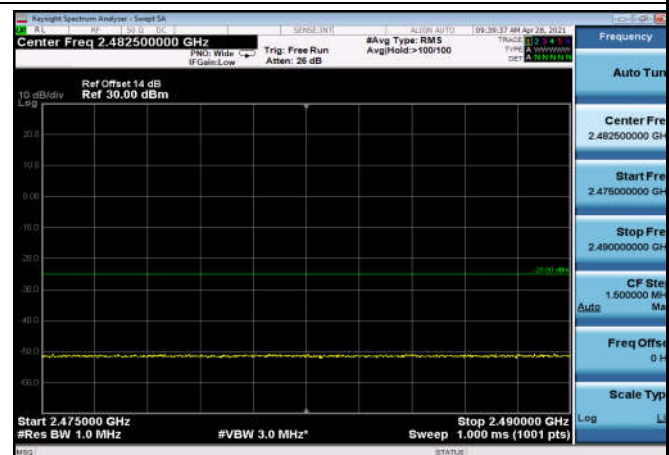

FDD07_20MHz_2560_QPSK_OneRB_low_ExtraBands_Range_2475~2490