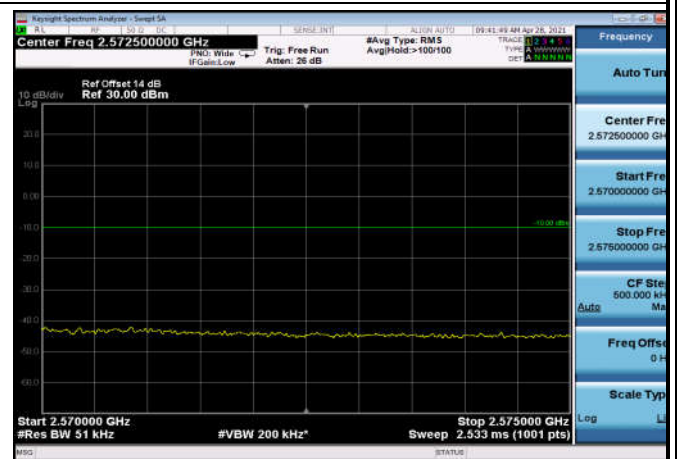

FDD07_20MHz_2560_QPSK_fullIRB_ExtraBan
ds_Range_2570~2575