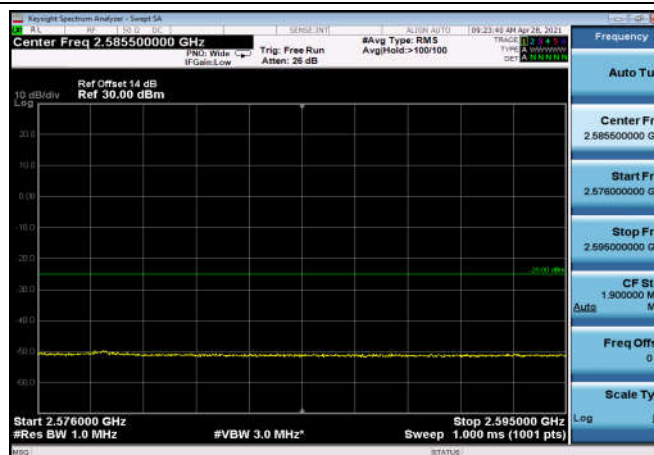

FDD07_5MHz_2567.5_Q16_OneRB_high_ExtraBands_Range_2576~2595