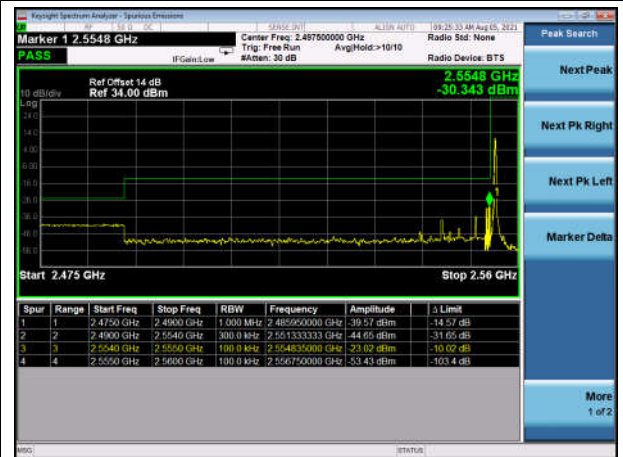

LowRange_TDD41_15MHz_2562.5_OneRB_low_Q16