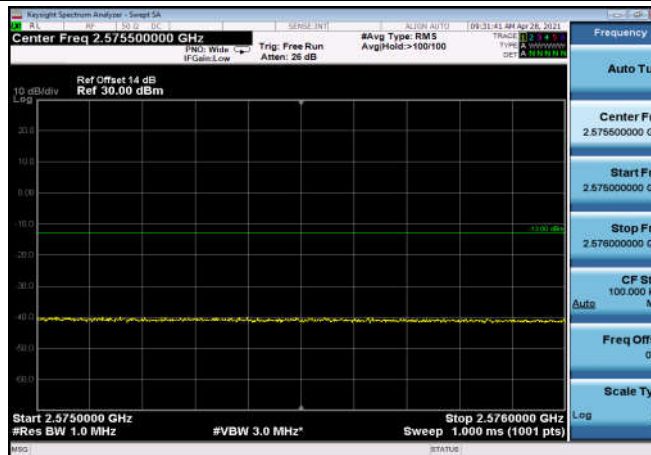

FDD07_10MHz_2565_QPSK_fullIRB_ExtraBan
ds_Range_2475~2490

FDD07_10MHz_2565_QPSK_fullIRB_ExtraBan
ds_Range_2490~2496

FDD07_10MHz_2565_QPSK_fullIRB_ExtraBan
ds_Range_2570~2575

FDD07_10MHz_2565_QPSK_fullIRB_ExtraBan
ds_Range_2575~2576