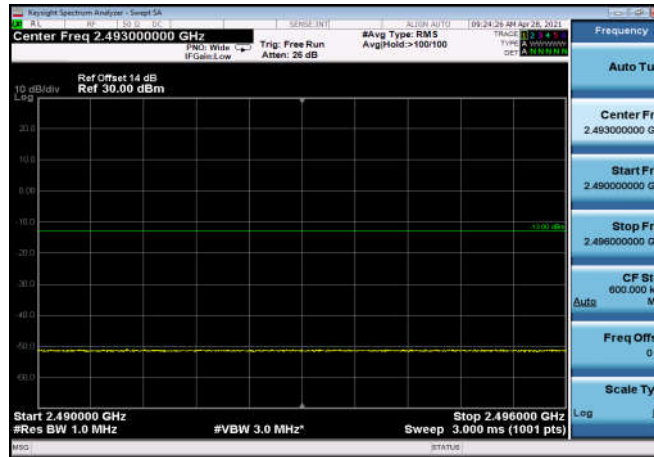

FDD07_5MHz_2567.5_Q16_OneRB_high_ExtraBands_Range_2575~2576

FDD07_5MHz_2567.5_Q16_OneRB_high_ExtraBands_Range_2576~2595

FDD07_5MHz_2567.5_QPSK_OneRB_low_ExtraBands_Range_2475~2490

FDD07_5MHz_2567.5_QPSK_OneRB_low
_ExtraBands_Range_2490~2496