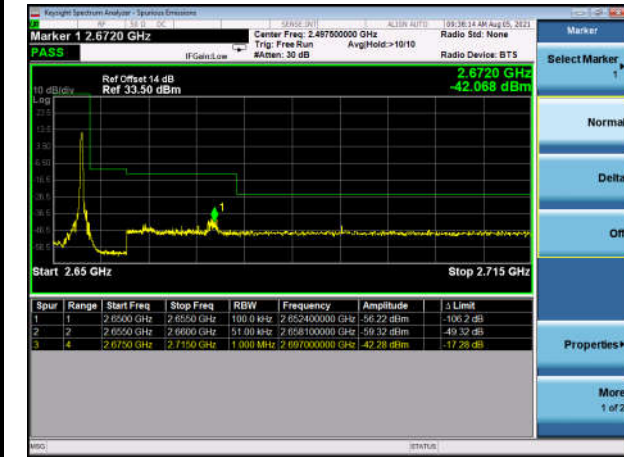

HighRange_TDD41_15MHz_2647.5_OneRB_high_QPSK

HighRange_TDD41_15MHz_2647.5_OneRB_high_Q16

HighRange_TDD41_15MHz_2647.5_fullIRB_HighQPSK

HighRange_TDD41_15MHz_2647.5_fullIRB_HighQ16

HighRange_TDD41_20MHz_2645_OneRB_high_QPSK