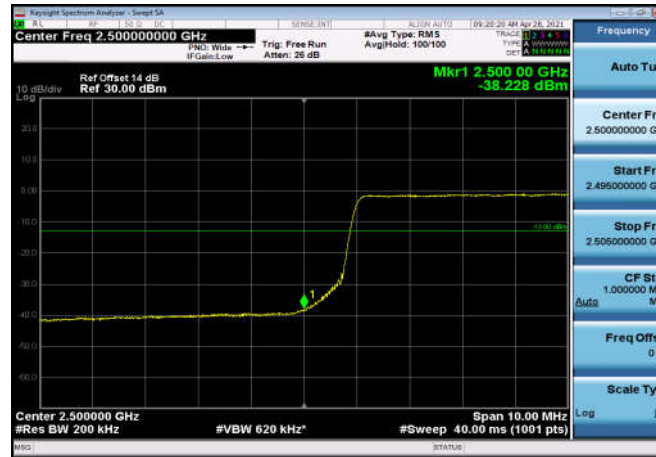

LowRange_FDD07_20MHz_2510_fullRB_Low_Q16

FDD07_20MHz_2510_Q16_fullRB_ExtraBand_s_Range_2475~2490

FDD07_20MHz_2510_Q16_fullRB_ExtraBand_s_Range_2490~2496

FDD07_20MHz_2510_Q16_fullRB_ExtraBand_s_Range_2570~2575