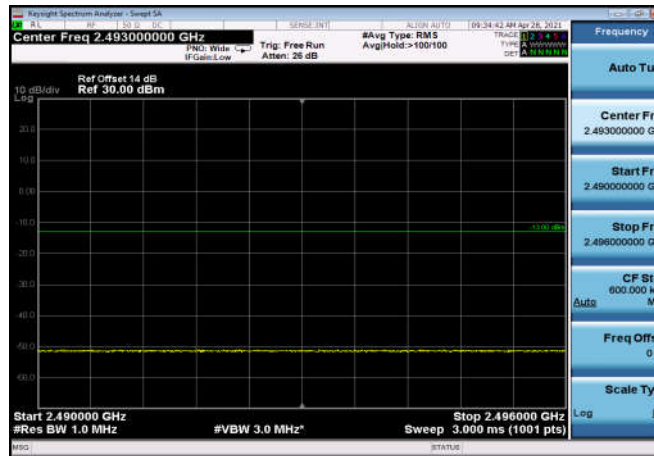

FDD07_15MHz_2562.5_Q16_OneRB_high
_ExtraBands_Range_2575~2576

FDD07_15MHz_2562.5_Q16_OneRB_high
_ExtraBands_Range_2576~2595

FDD07_15MHz_2562.5_QPSK_OneRB_low
_ExtraBands_Range_2475~2490

FDD07_15MHz_2562.5_QPSK_OneRB_low
_ExtraBands_Range_2490~2496