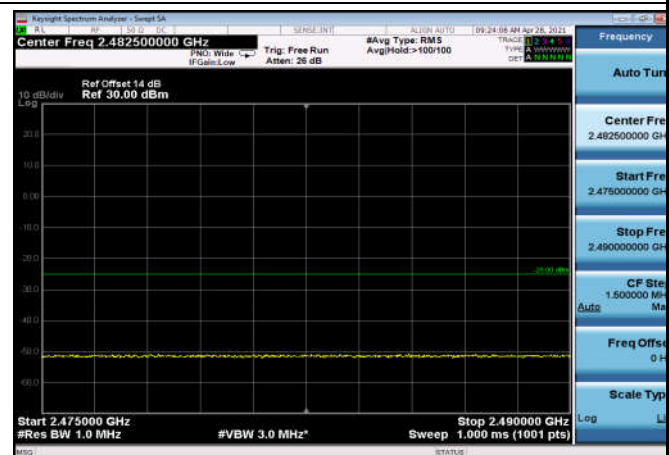

FDD07_5MHz_2567.5_QPSK_OneRB_low_ExtraBands_Range_2475~2490