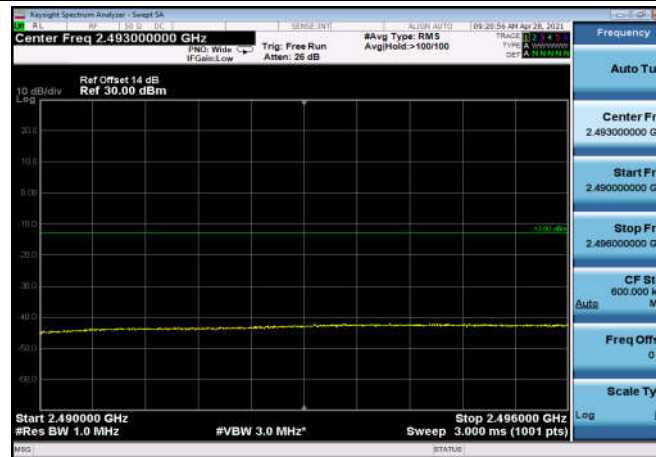

LowRange_FDD07_20MHz_2510_fullRB_Low_Q16

FDD07_20MHz_2510_Q16_fullRB_ExtraBand_s_Range_2475~2490

FDD07_20MHz_2510_Q16_fullRB_ExtraBand_s_Range_2490~2496

FDD07_20MHz_2510_Q16_fullRB_ExtraBand_s_Range_2570~2575