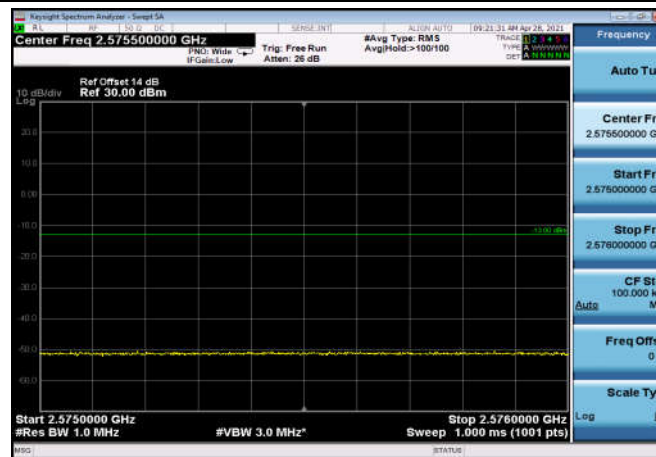

FDD07_20MHz_2510_Q16_fullRB_ExtraBand_s_Range_2575~2576