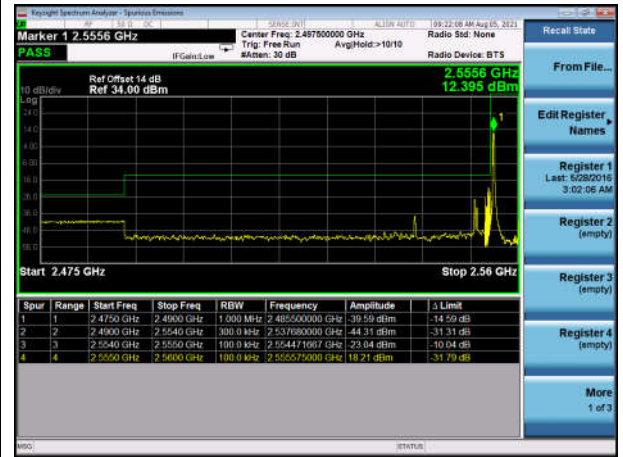

LowRange_TDD41_10MHz_2560_OneRB_low_Q16