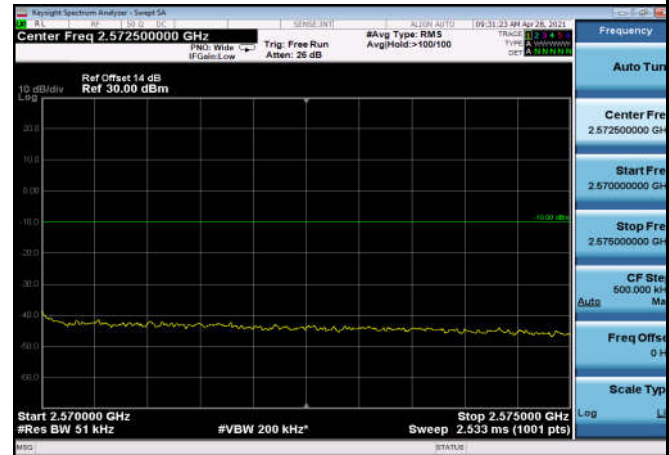

FDD07_10MHz_2565_QPSK_fullIRB_ExtraBan
ds_Range_2475~2490

FDD07_10MHz_2565_QPSK_fullIRB_ExtraBan
ds_Range_2490~2496

FDD07_10MHz_2565_QPSK_fullIRB_ExtraBan
ds_Range_2570~2575

FDD07_10MHz_2565_QPSK_fullIRB_ExtraBan
ds_Range_2575~2576