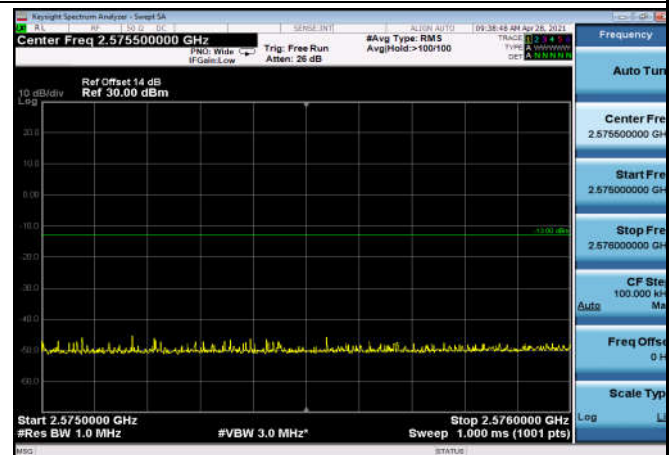

FDD07_20MHz_2560_Q16_OneRB_high_ExtraBands_Range_2575~2576