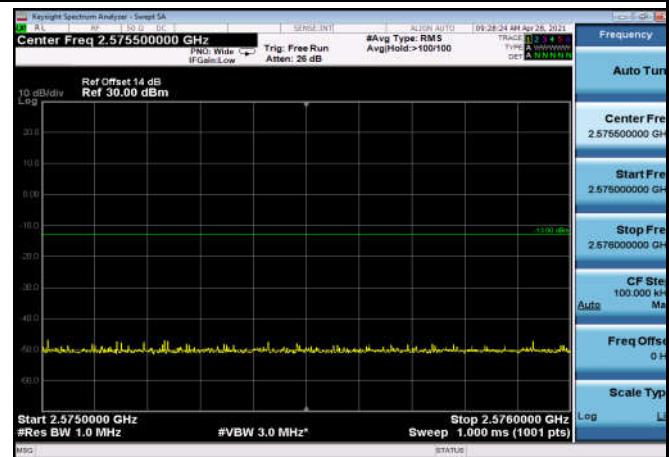

FDD07_10MHz_2565_Q16_OneRB_high_ExtraBands_Range_2575~2576