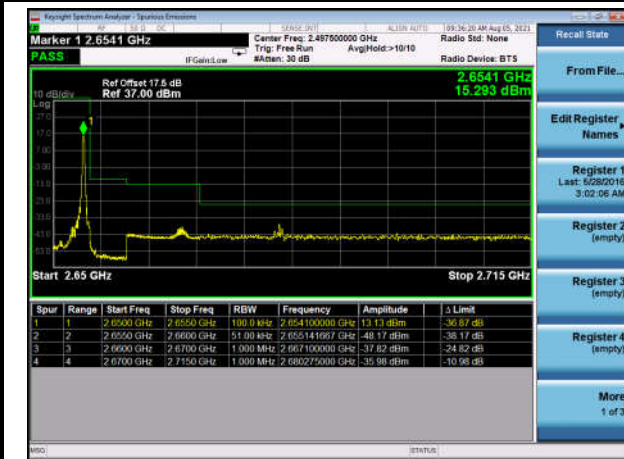

HighRange_TDD41_15MHz_2647.5_OneRB_high_QPSK