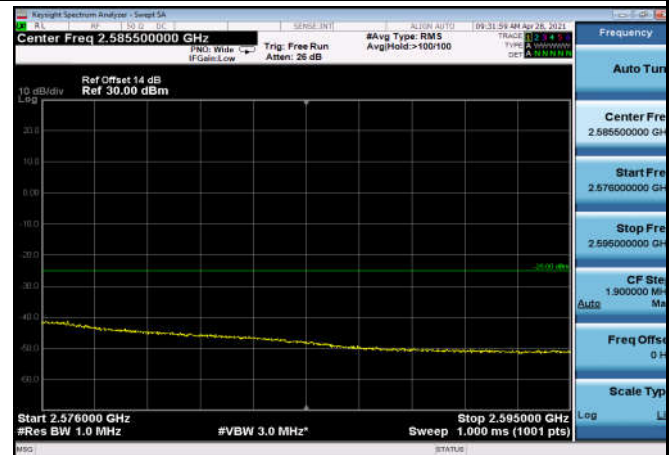

FDD07_10MHz_2565_QPSK_fullIRB_ExtraBan
ds_Range_2576~2595