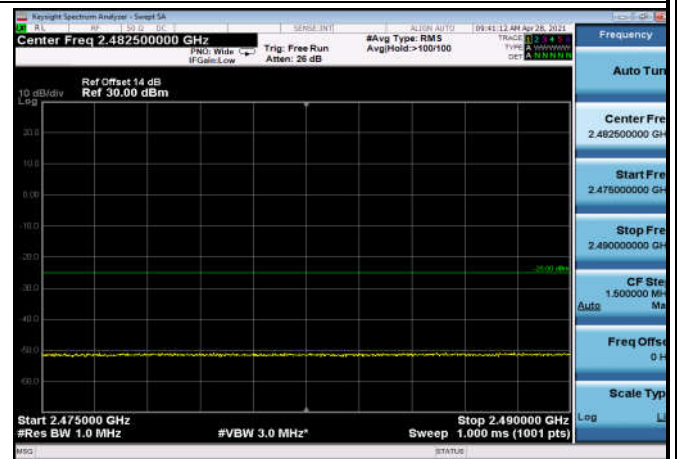

FDD07_20MHz_2560_QPSK_fullIRB_ExtraBan
ds_Range_2475~2490