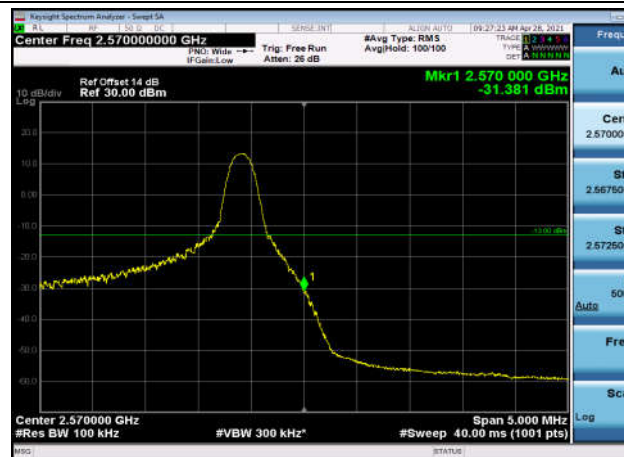

FDD07_5MHz_2567.5_QPSK_fullIRB_ExtraBa
nds_Range_2570~2575

FDD07_5MHz_2567.5_QPSK_fullIRB_ExtraBands_Range_2575~2576

FDD07_5MHz_2567.5_QPSK_fullIRB_ExtraBands_Range_2576~2595

HighRange_FDD07_10MHz_2565_OneRB_high_QPSK