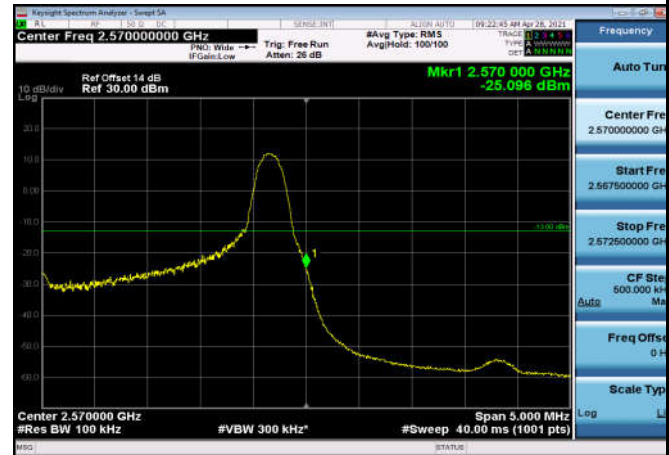

FDD07_20MHz_2510_Q16_fullRB_ExtraBand_s_Range_2575~2576

FDD07_20MHz_2510_Q16_fullRB_ExtraBand_s_Range_2576~2595

HighRange_FDD07_5MHz_2567.5_OneRB_high_QPSK

HighRange_FDD07_5MHz_2567.5_OneRB_high_Q16

FDD07_5MHz_2567.5_Q16_OneRB_high_ExtraBands_Range_2570~2575