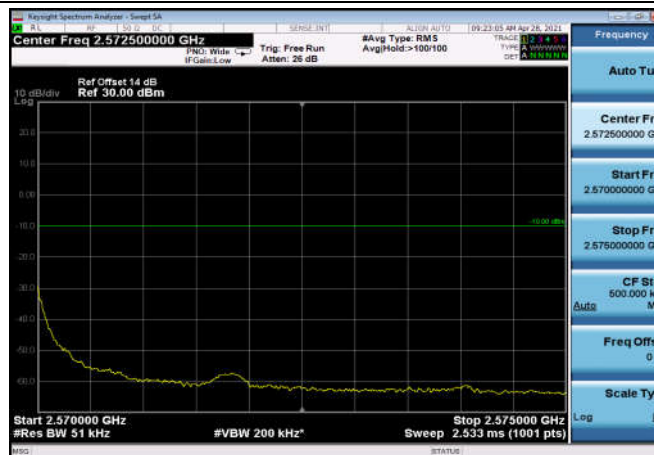

FDD07_20MHz_2510_Q16_fullRB_ExtraBand_s_Range_2575~2576

FDD07_20MHz_2510_Q16_fullRB_ExtraBand_s_Range_2576~2595

HighRange_FDD07_5MHz_2567.5_OneRB_high_QPSK

HighRange_FDD07_5MHz_2567.5_OneRB_high_Q16

FDD07_5MHz_2567.5_Q16_OneRB_high_ExtraBands_Range_2570~2575