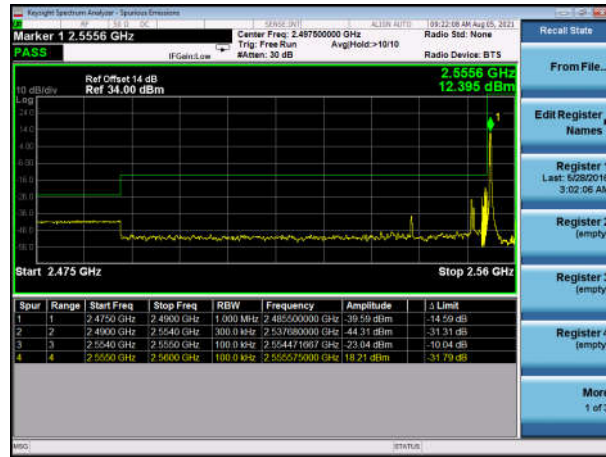

LowRange_TDD41_10MHz_2560_OneRB_low_QPSK