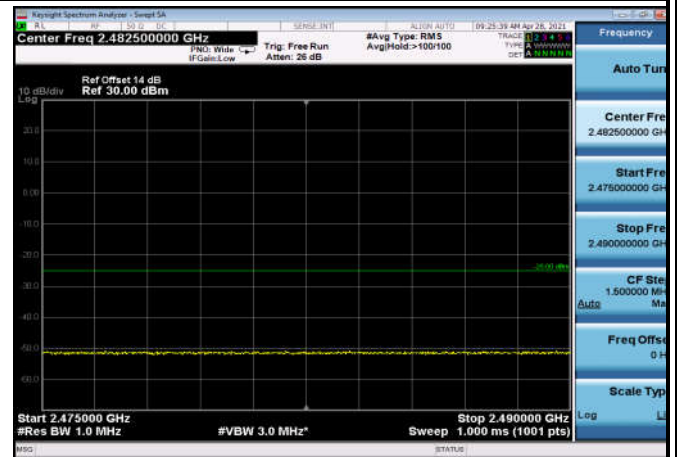

FDD07_5MHz_2567.5_QPSK_fullIRB_ExtraBa
nds_Range_2475~2490