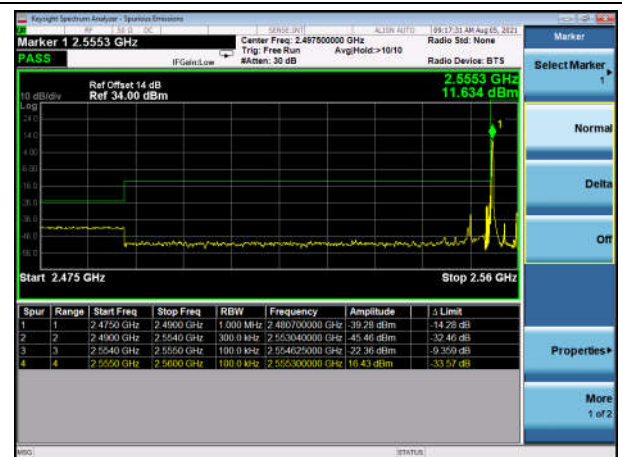

LowRange_TDD41_5MHz_2557.5_OneRB
_low_Q16