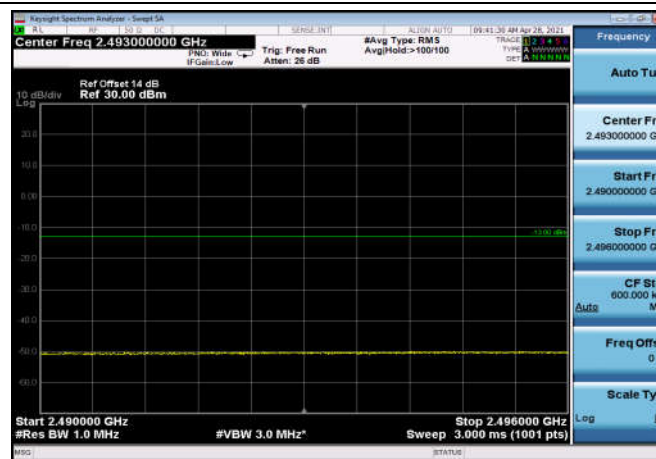

FDD07_20MHz_2560_QPSK_fullIRB_ExtraBan
ds_Range_2490~2496