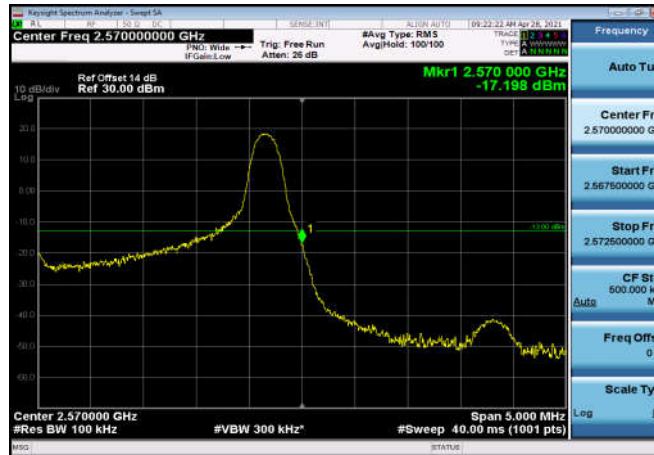

FDD07_20MHz_2510_Q16_fullRB_ExtraBand_s_Range_2575~2576

FDD07_20MHz_2510_Q16_fullRB_ExtraBand_s_Range_2576~2595

HighRange_FDD07_5MHz_2567.5_OneRB_high_QPSK

HighRange_FDD07_5MHz_2567.5_OneRB_high_Q16

FDD07_5MHz_2567.5_Q16_OneRB_high_ExtraBands_Range_2570~2575