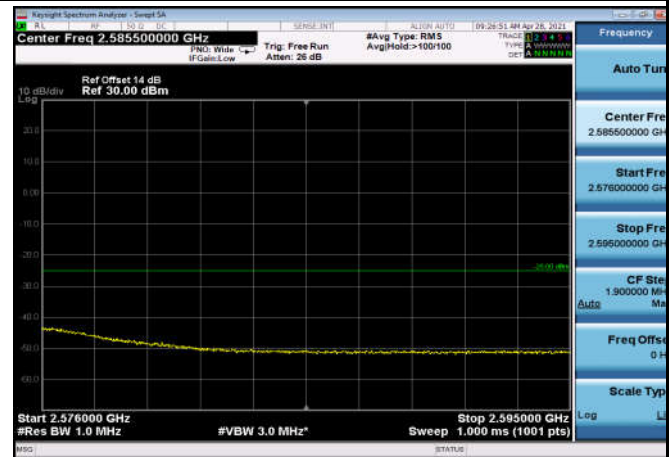

FDD07_5MHz_2567.5_QPSK_fullIRB_ExtraBa
nds_Range_2570~2575

FDD07_5MHz_2567.5_QPSK_fullIRB_ExtraBands_Range_2575~2576

FDD07_5MHz_2567.5_QPSK_fullIRB_ExtraBands_Range_2576~2595

HighRange_FDD07_10MHz_2565_OneRB_high_QPSK