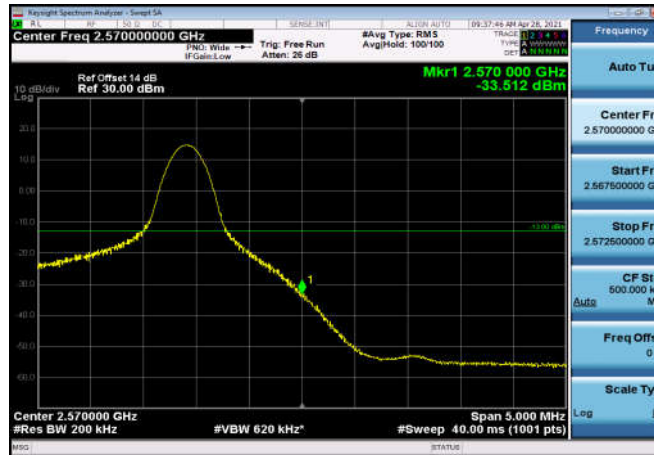

FDD07_15MHz_2562.5_QPSK_fullIRB_ExtraBands_Range_2570~2575

FDD07_15MHz_2562.5_QPSK_fullIRB_ExtraBands_Range_2575~2576

FDD07_15MHz_2562.5_QPSK_fullIRB_ExtraBands_Range_2576~2595

HighRange_FDD07_20MHz_2560_OneRB_high_QPSK