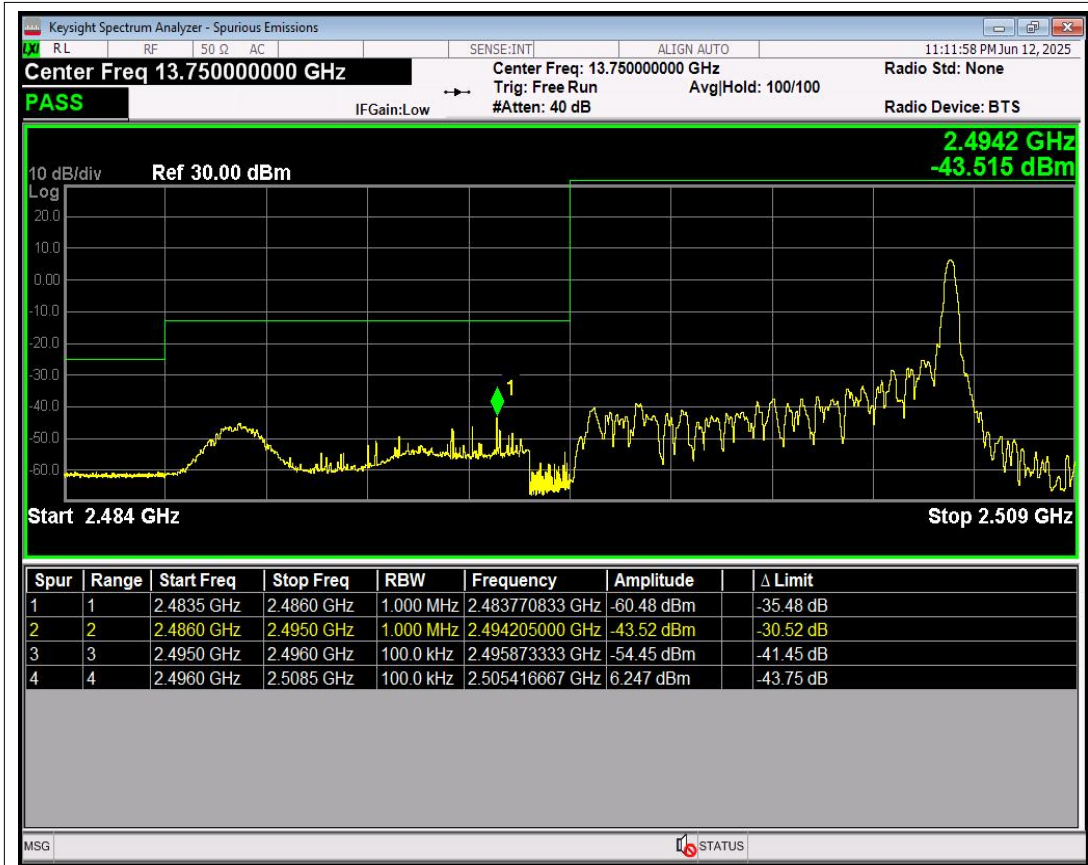

Band41 QPSK BW=10MHz Channel=39700 RB Size=25 Position=#Max

Band41 QPSK BW=10MHz Channel=39700 RB Size=50 Position=#0

Band41 16QAM BW=10MHz Channel=39700 RB Size=1 Position=#0

Band41 16QAM BW=10MHz Channel=39700 RB Size=1 Position=#Mid