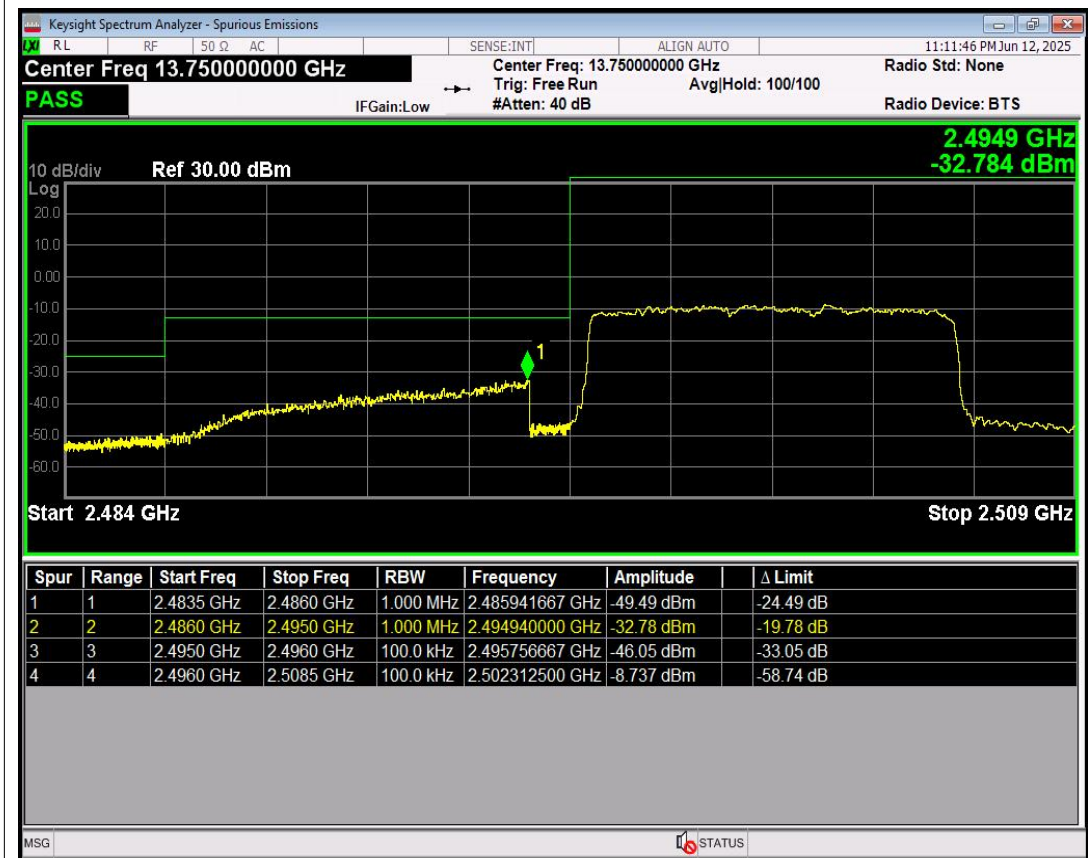

Band41 QPSK BW=10MHz Channel=39700 RB Size=1 Position=#0

Band41 QPSK BW=10MHz Channel=39700 RB Size=1 Position=#Mid

Band41 QPSK BW=10MHz Channel=39700 RB Size=1 Position=#Max

Band41 QPSK BW=10MHz Channel=39700 RB Size=25 Position=#0

Band41 QPSK BW=10MHz Channel=39700 RB Size=25 Position=#Max

Band41 QPSK BW=10MHz Channel=39700 RB Size=50 Position=#0

Band41 16QAM BW=10MHz Channel=39700 RB Size=1 Position=#0

Band41 16QAM BW=10MHz Channel=39700 RB Size=1 Position=#Mid