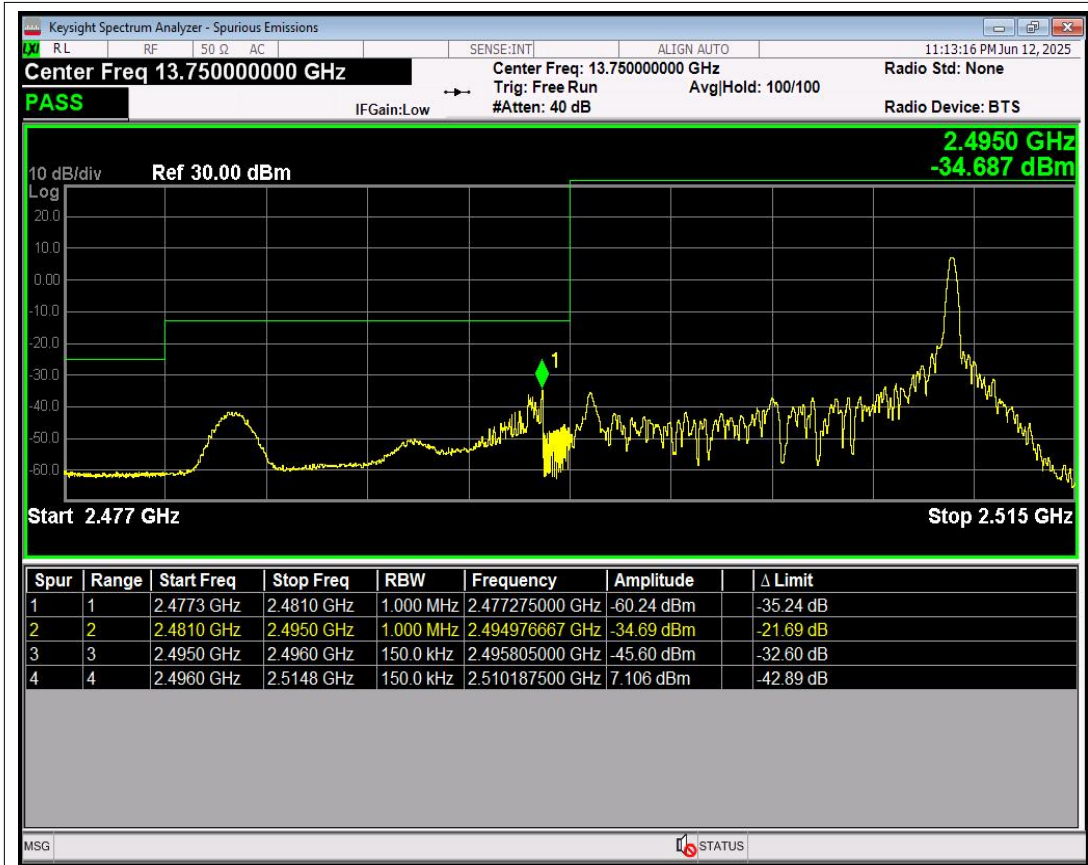

Band41 16QAM BW=10MHz Channel=41540 RB Size=25 Position=#0

Band41 16QAM BW=10MHz Channel=41540 RB Size=25 Position=#Max

Band41 QPSK BW=15MHz Channel=39725 RB Size=1 Position=#0

Band41 QPSK BW=15MHz Channel=39725 RB Size=1 Position=#Mid