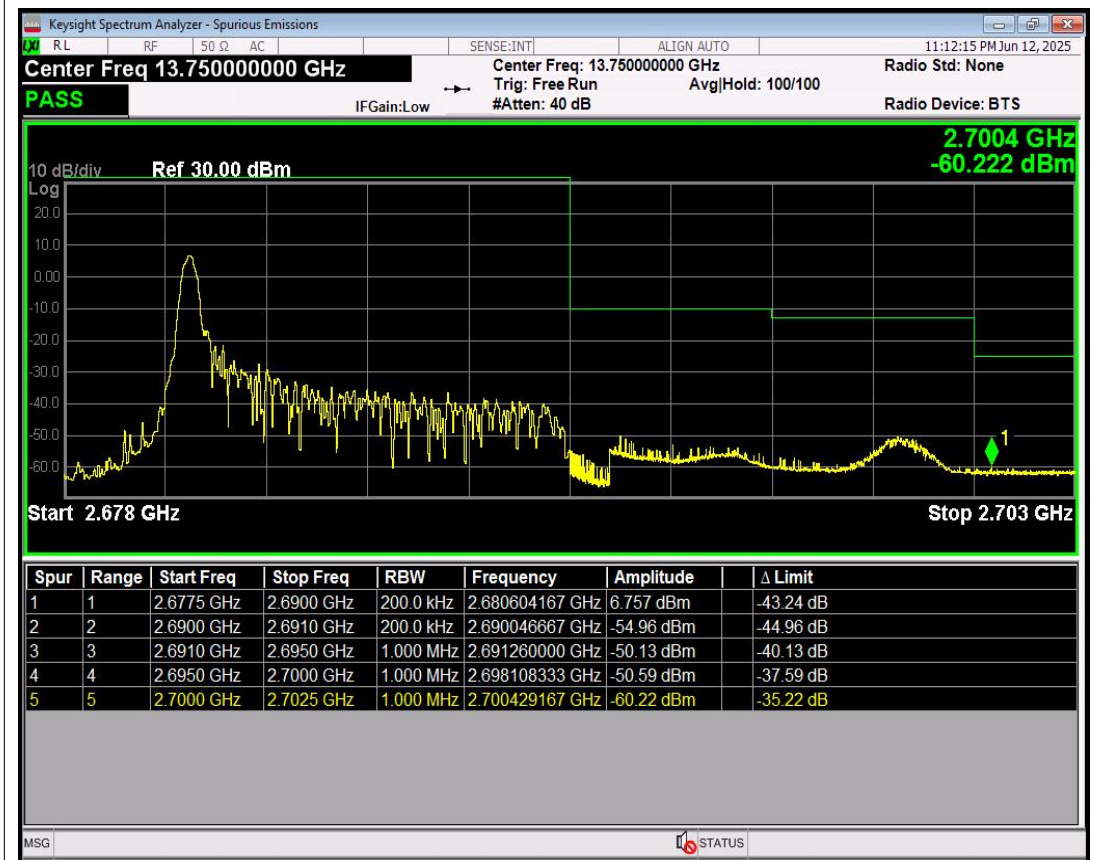

Band41 QPSK BW=10MHz Channel=41540 RB Size=1 Position=#0