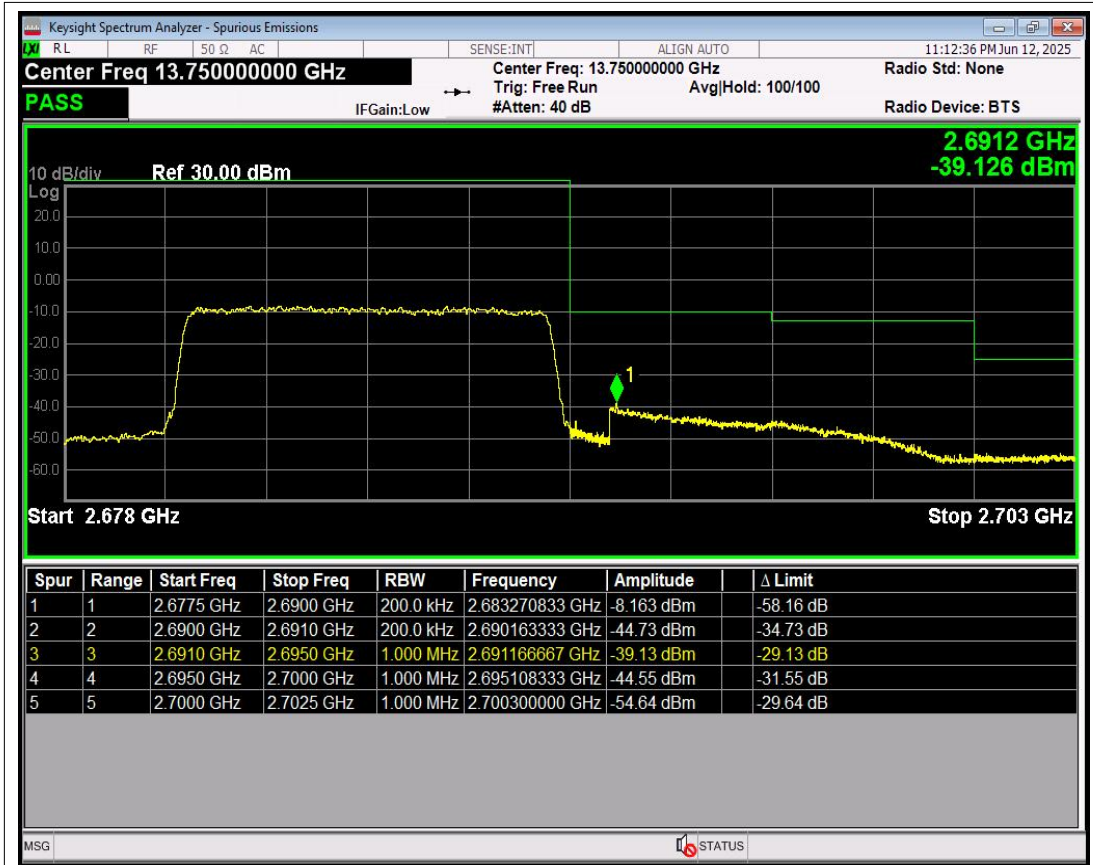

Band41 QPSK BW=10MHz Channel=41540 RB Size=1 Position=#Mid

Band41 QPSK BW=10MHz Channel=41540 RB Size=1 Position=#Max

Band41 QPSK BW=10MHz Channel=41540 RB Size=25 Position=#0

Band41 QPSK BW=10MHz Channel=41540 RB Size=25 Position=#Max