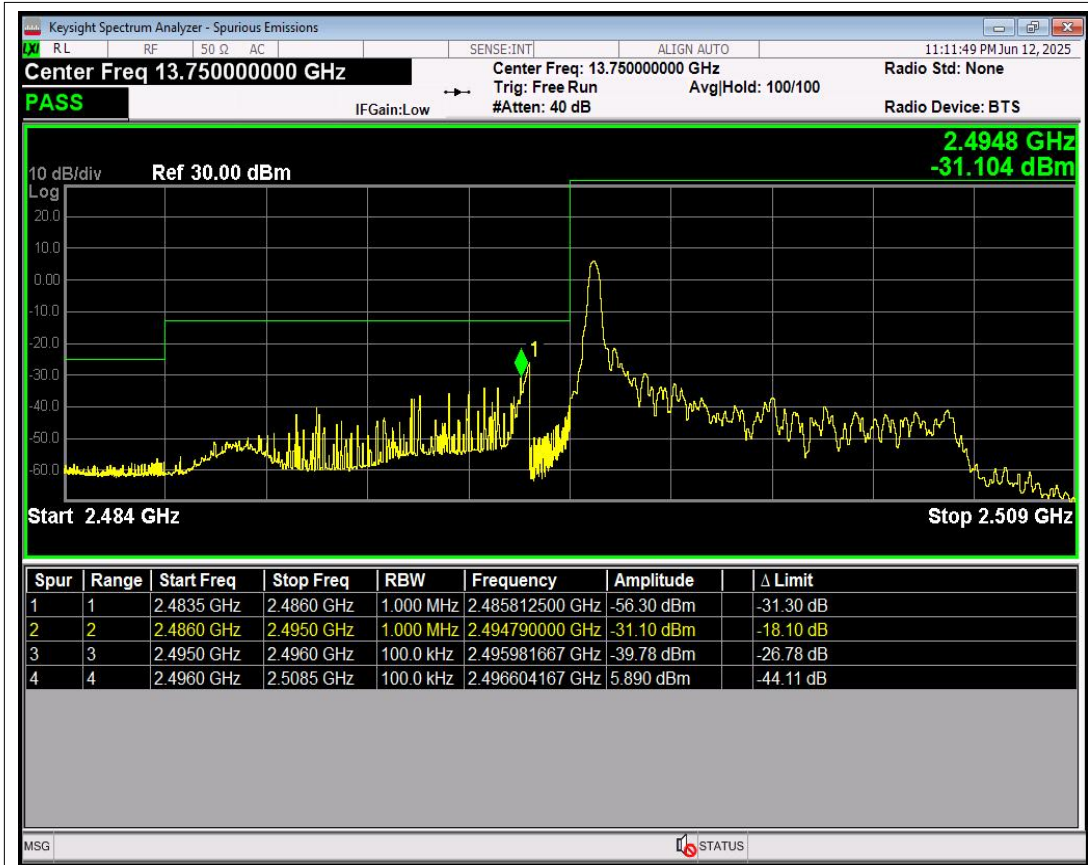

Band41 16QAM BW=10MHz Channel=39700 RB Size=1 Position=#0