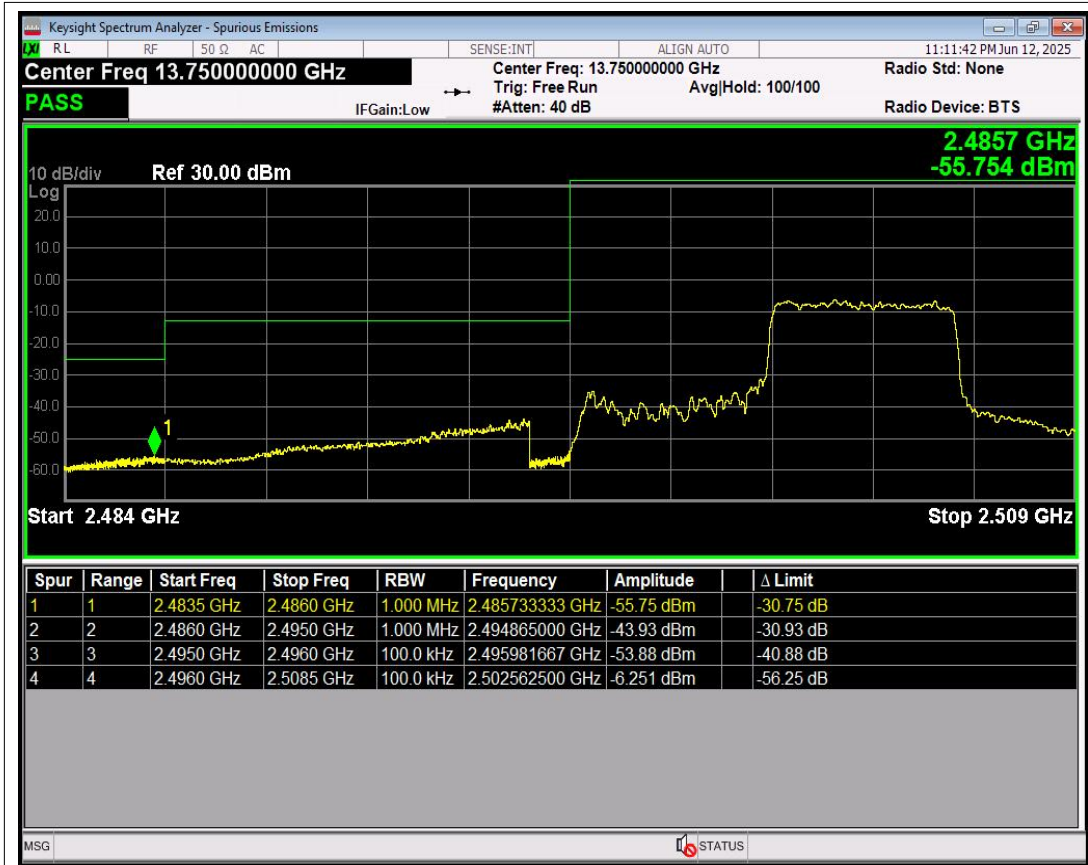

Band41 QPSK BW=10MHz Channel=39700 RB Size=1 Position=#0

Band41 QPSK BW=10MHz Channel=39700 RB Size=1 Position=#Mid

Band41 QPSK BW=10MHz Channel=39700 RB Size=1 Position=#Max

Band41 QPSK BW=10MHz Channel=39700 RB Size=25 Position=#0