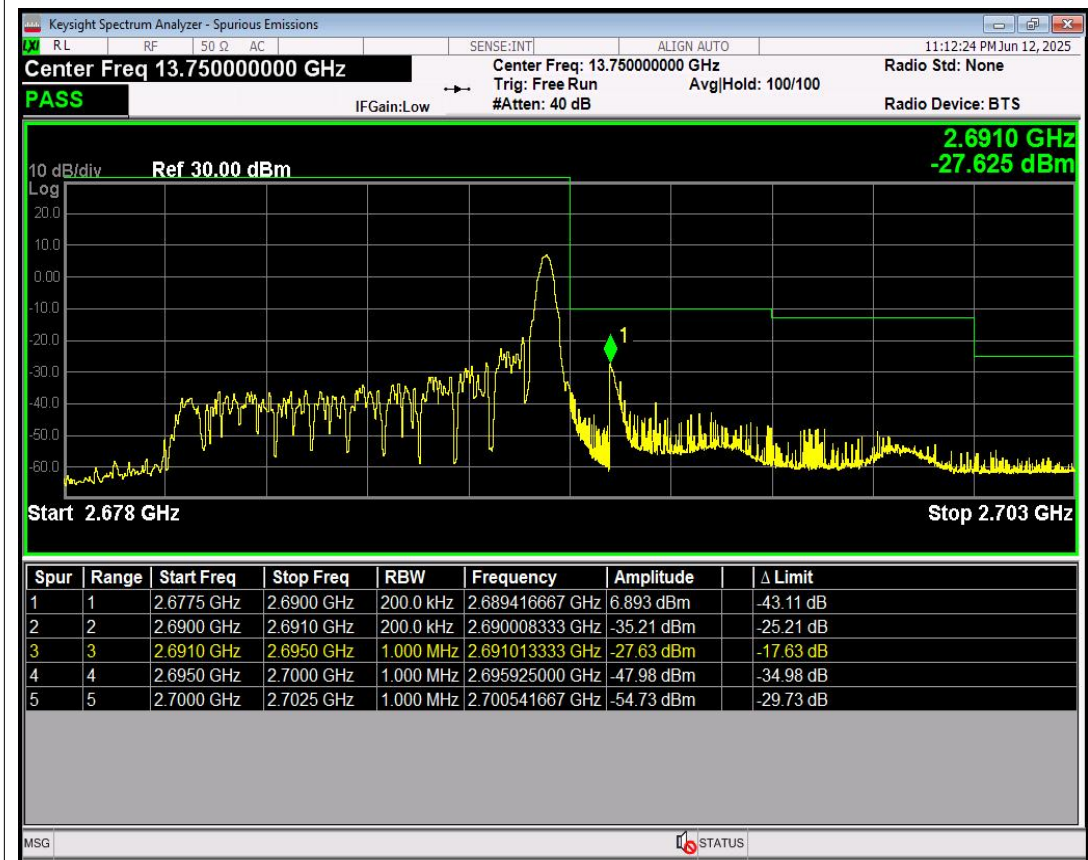

Band41 QPSK BW=10MHz Channel=41540 RB Size=1 Position=#Max