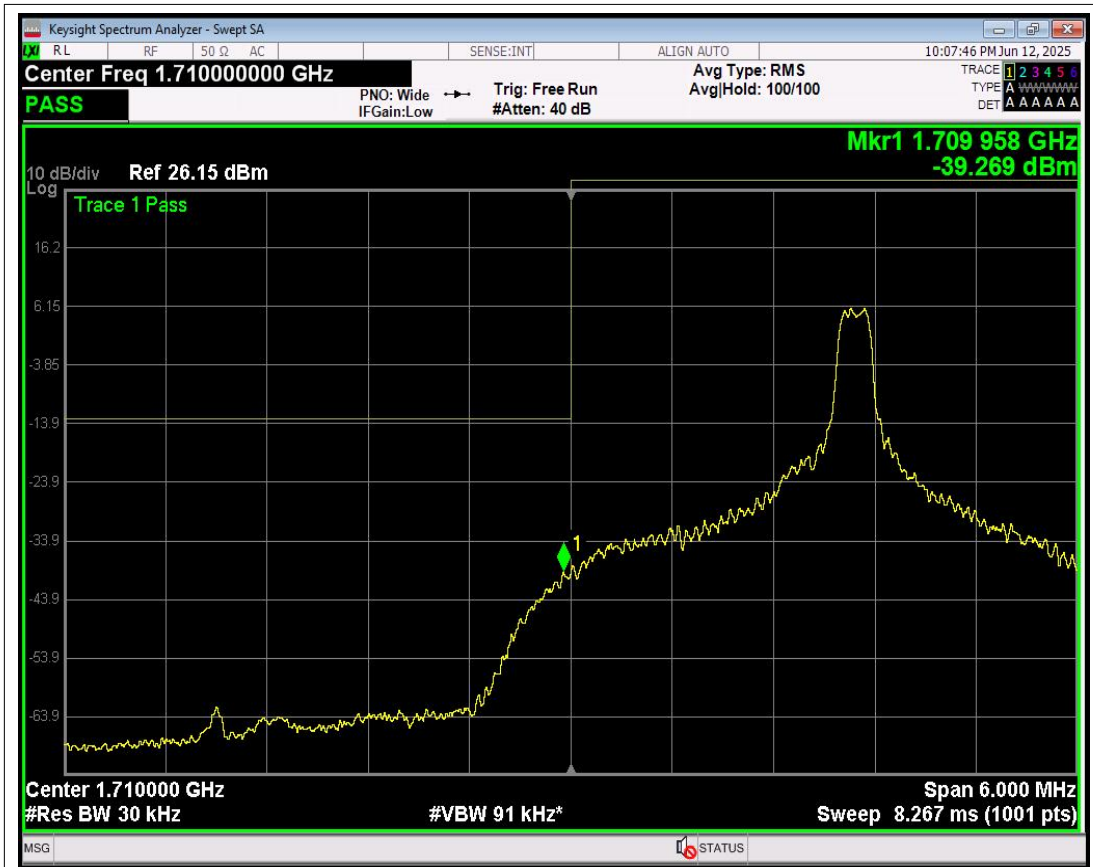

Band4 QPSK BW=3MHz Channel=19965 RB Size=1 Position=#0

Band4 QPSK BW=3MHz Channel=19965 RB Size=1 Position=#Mid

Band4 QPSK BW=3MHz Channel=19965 RB Size=1 Position=#Max

Band4 QPSK BW=3MHz Channel=19965 RB Size=8 Position=#0

Band4 QPSK BW=3MHz Channel=19965 RB Size=8 Position=#Max

Band4 16QAM BW=3MHz Channel=19965 RB Size=1 Position=#0

Band4 16QAM BW=3MHz Channel=19965 RB Size=1 Position=#Mid

Band4 16QAM BW=3MHz Channel=19965 RB Size=1 Position=#Max