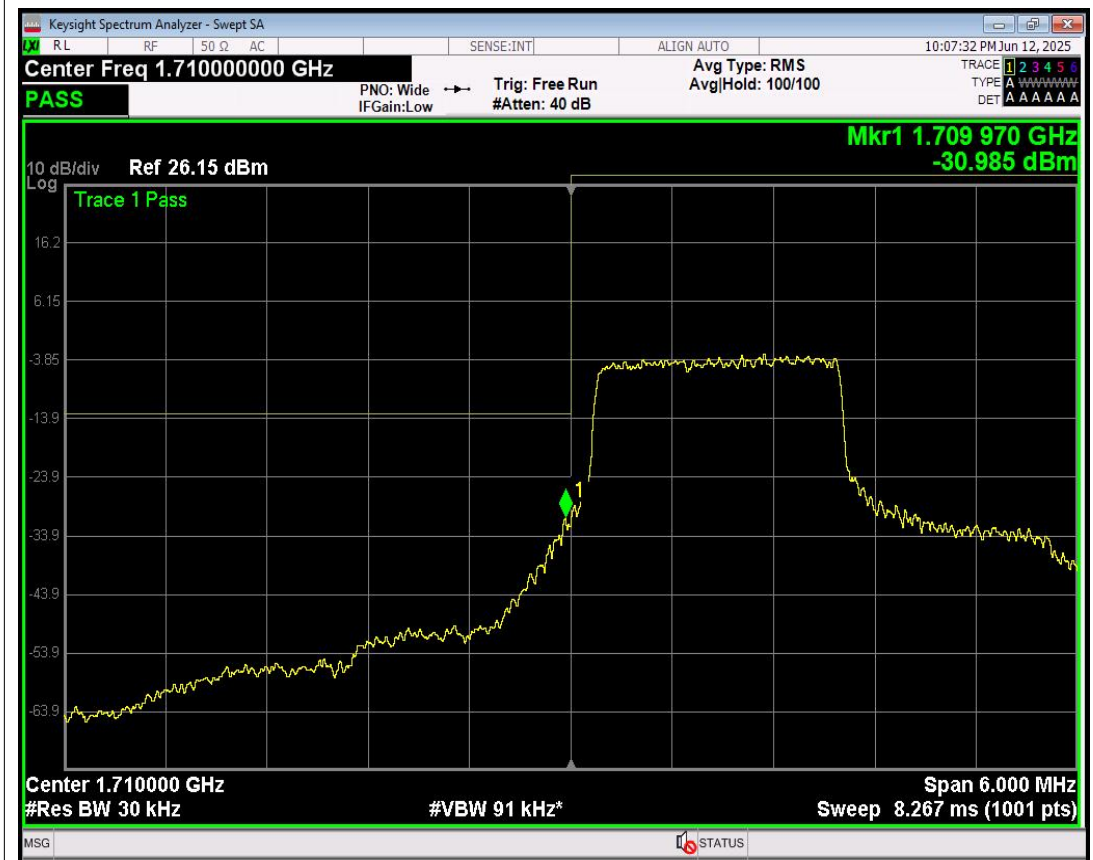

Band4 QPSK BW=3MHz Channel=19965 RB Size=1 Position=#0

Band4 QPSK BW=3MHz Channel=19965 RB Size=1 Position=#Mid

Band4 QPSK BW=3MHz Channel=19965 RB Size=1 Position=#Max

Band4 QPSK BW=3MHz Channel=19965 RB Size=8 Position=#0

Band4 QPSK BW=3MHz Channel=19965 RB Size=8 Position=#Max

Band4 16QAM BW=3MHz Channel=19965 RB Size=1 Position=#0

Band4 16QAM BW=3MHz Channel=19965 RB Size=1 Position=#Mid

Band4 16QAM BW=3MHz Channel=19965 RB Size=1 Position=#Max