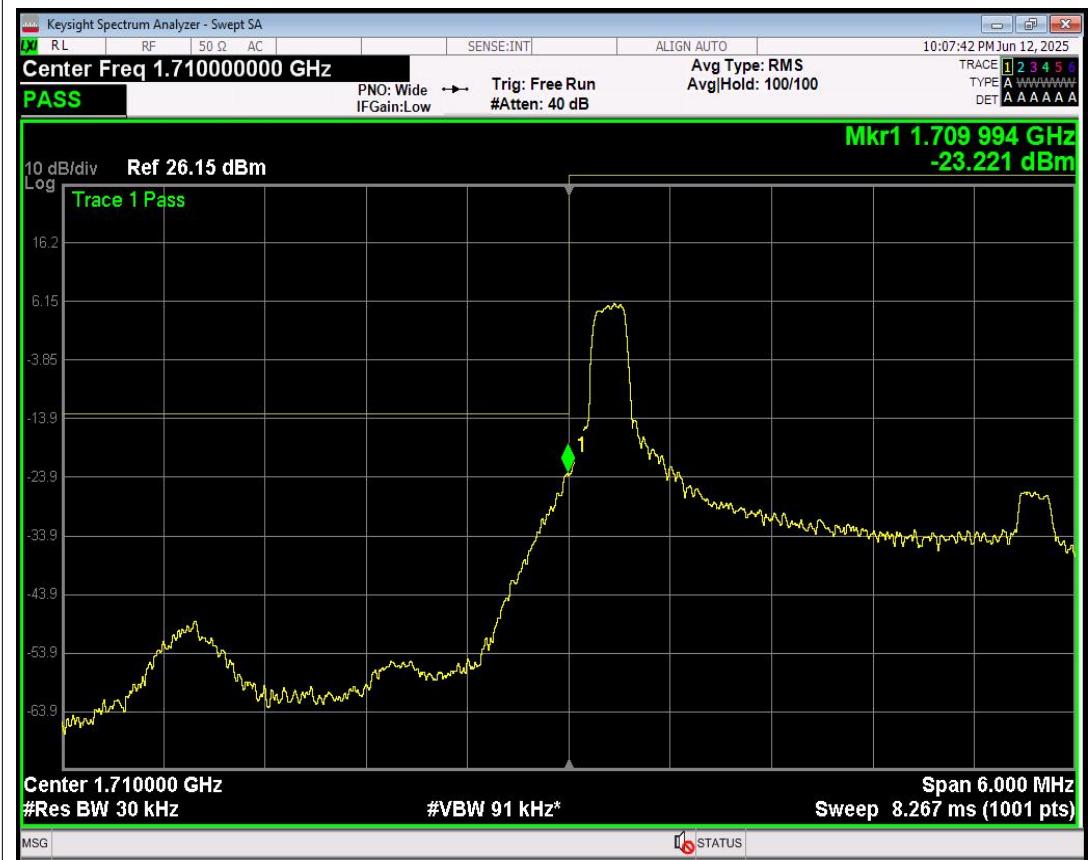

Band4 QPSK BW=3MHz Channel=19965 RB Size=8 Position=#Max

Band4 16QAM BW=3MHz Channel=19965 RB Size=1 Position=#0