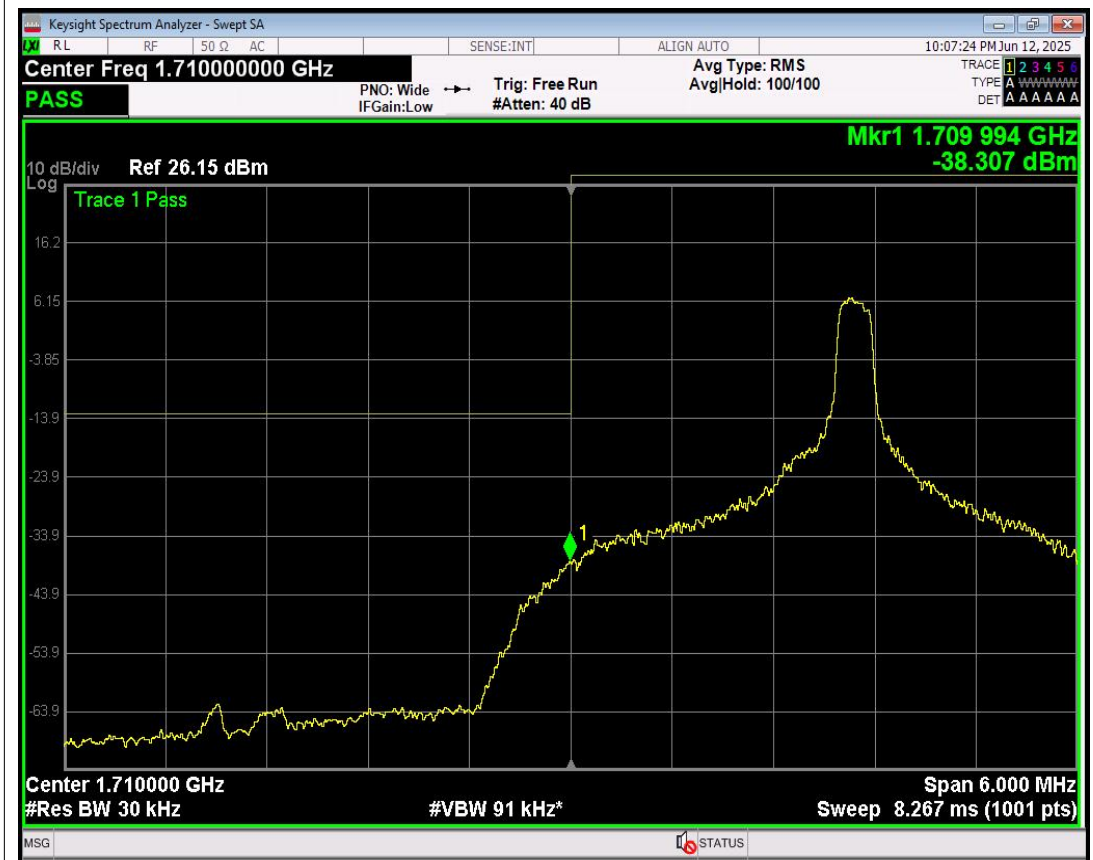

Band4 QPSK BW=3MHz Channel=19965 RB Size=1 Position=#0

Band4 QPSK BW=3MHz Channel=19965 RB Size=1 Position=#Mid

Band4 QPSK BW=3MHz Channel=19965 RB Size=1 Position=#Max

Band4 QPSK BW=3MHz Channel=19965 RB Size=8 Position=#0

Band4 QPSK BW=3MHz Channel=19965 RB Size=8 Position=#Max

Band4 16QAM BW=3MHz Channel=19965 RB Size=1 Position=#0

Band4 16QAM BW=3MHz Channel=19965 RB Size=1 Position=#Mid

Band4 16QAM BW=3MHz Channel=19965 RB Size=1 Position=#Max