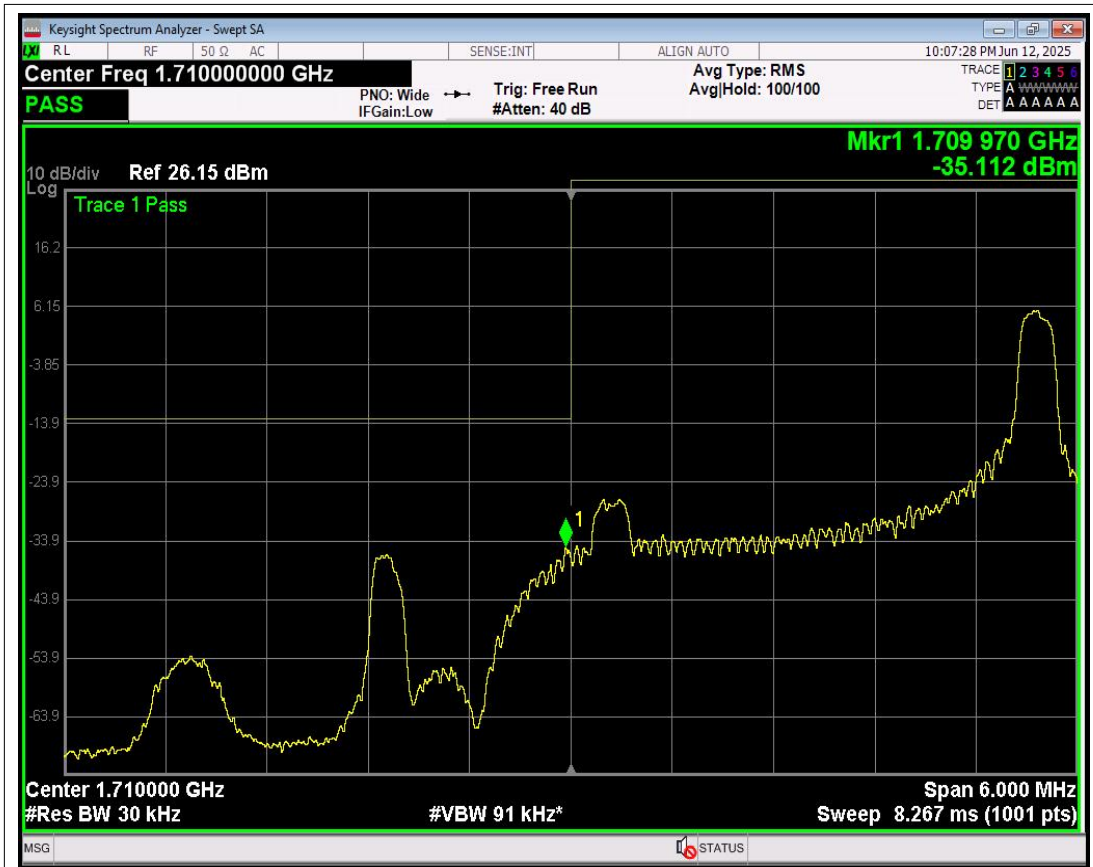

Band4 QPSK BW=3MHz Channel=19965 RB Size=1 Position=#0

Band4 QPSK BW=3MHz Channel=19965 RB Size=1 Position=#Mid

Band4 QPSK BW=3MHz Channel=19965 RB Size=1 Position=#Max

Band4 QPSK BW=3MHz Channel=19965 RB Size=8 Position=#0