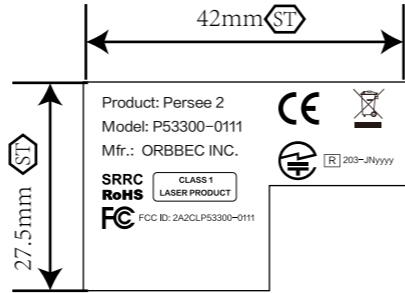

Label Location:

42X27.5mm

示意

印刷

340400669[ES2210机身标贴]
 材质: PET
 颜色: 黑色
 尺寸: 42X27.5±1
 标 是重点管控尺寸

未注尺寸公差表					
V	A	塑胶	五金	模切	硅胶
0	3	±0.05	±0.05	±0.10	±0.10
3	6	±0.07	±0.05	±0.10	±0.10
6	30	±0.10	±0.10	±0.15	±0.15
30	120	±0.15	±0.15	±0.25	±0.25
120	~	±0.20	±0.20	±0.30	±0.30

未注角度公差±0.5°

图纸名称 Drawing Name	ES2210机身标贴			图纸编号 Document No.	图纸版本 Drawing Revision	零件版本 Part Revision
奥比中光 ORBEC	Sheet 1 of	比例 Scale	1:1	创建 Created		
		图幅 Size	A4	修订 Modified		
材料 Material		重量 Weight		批准 Approved		
		料号 Part No.	340400669	数量 QTY	1PCS	