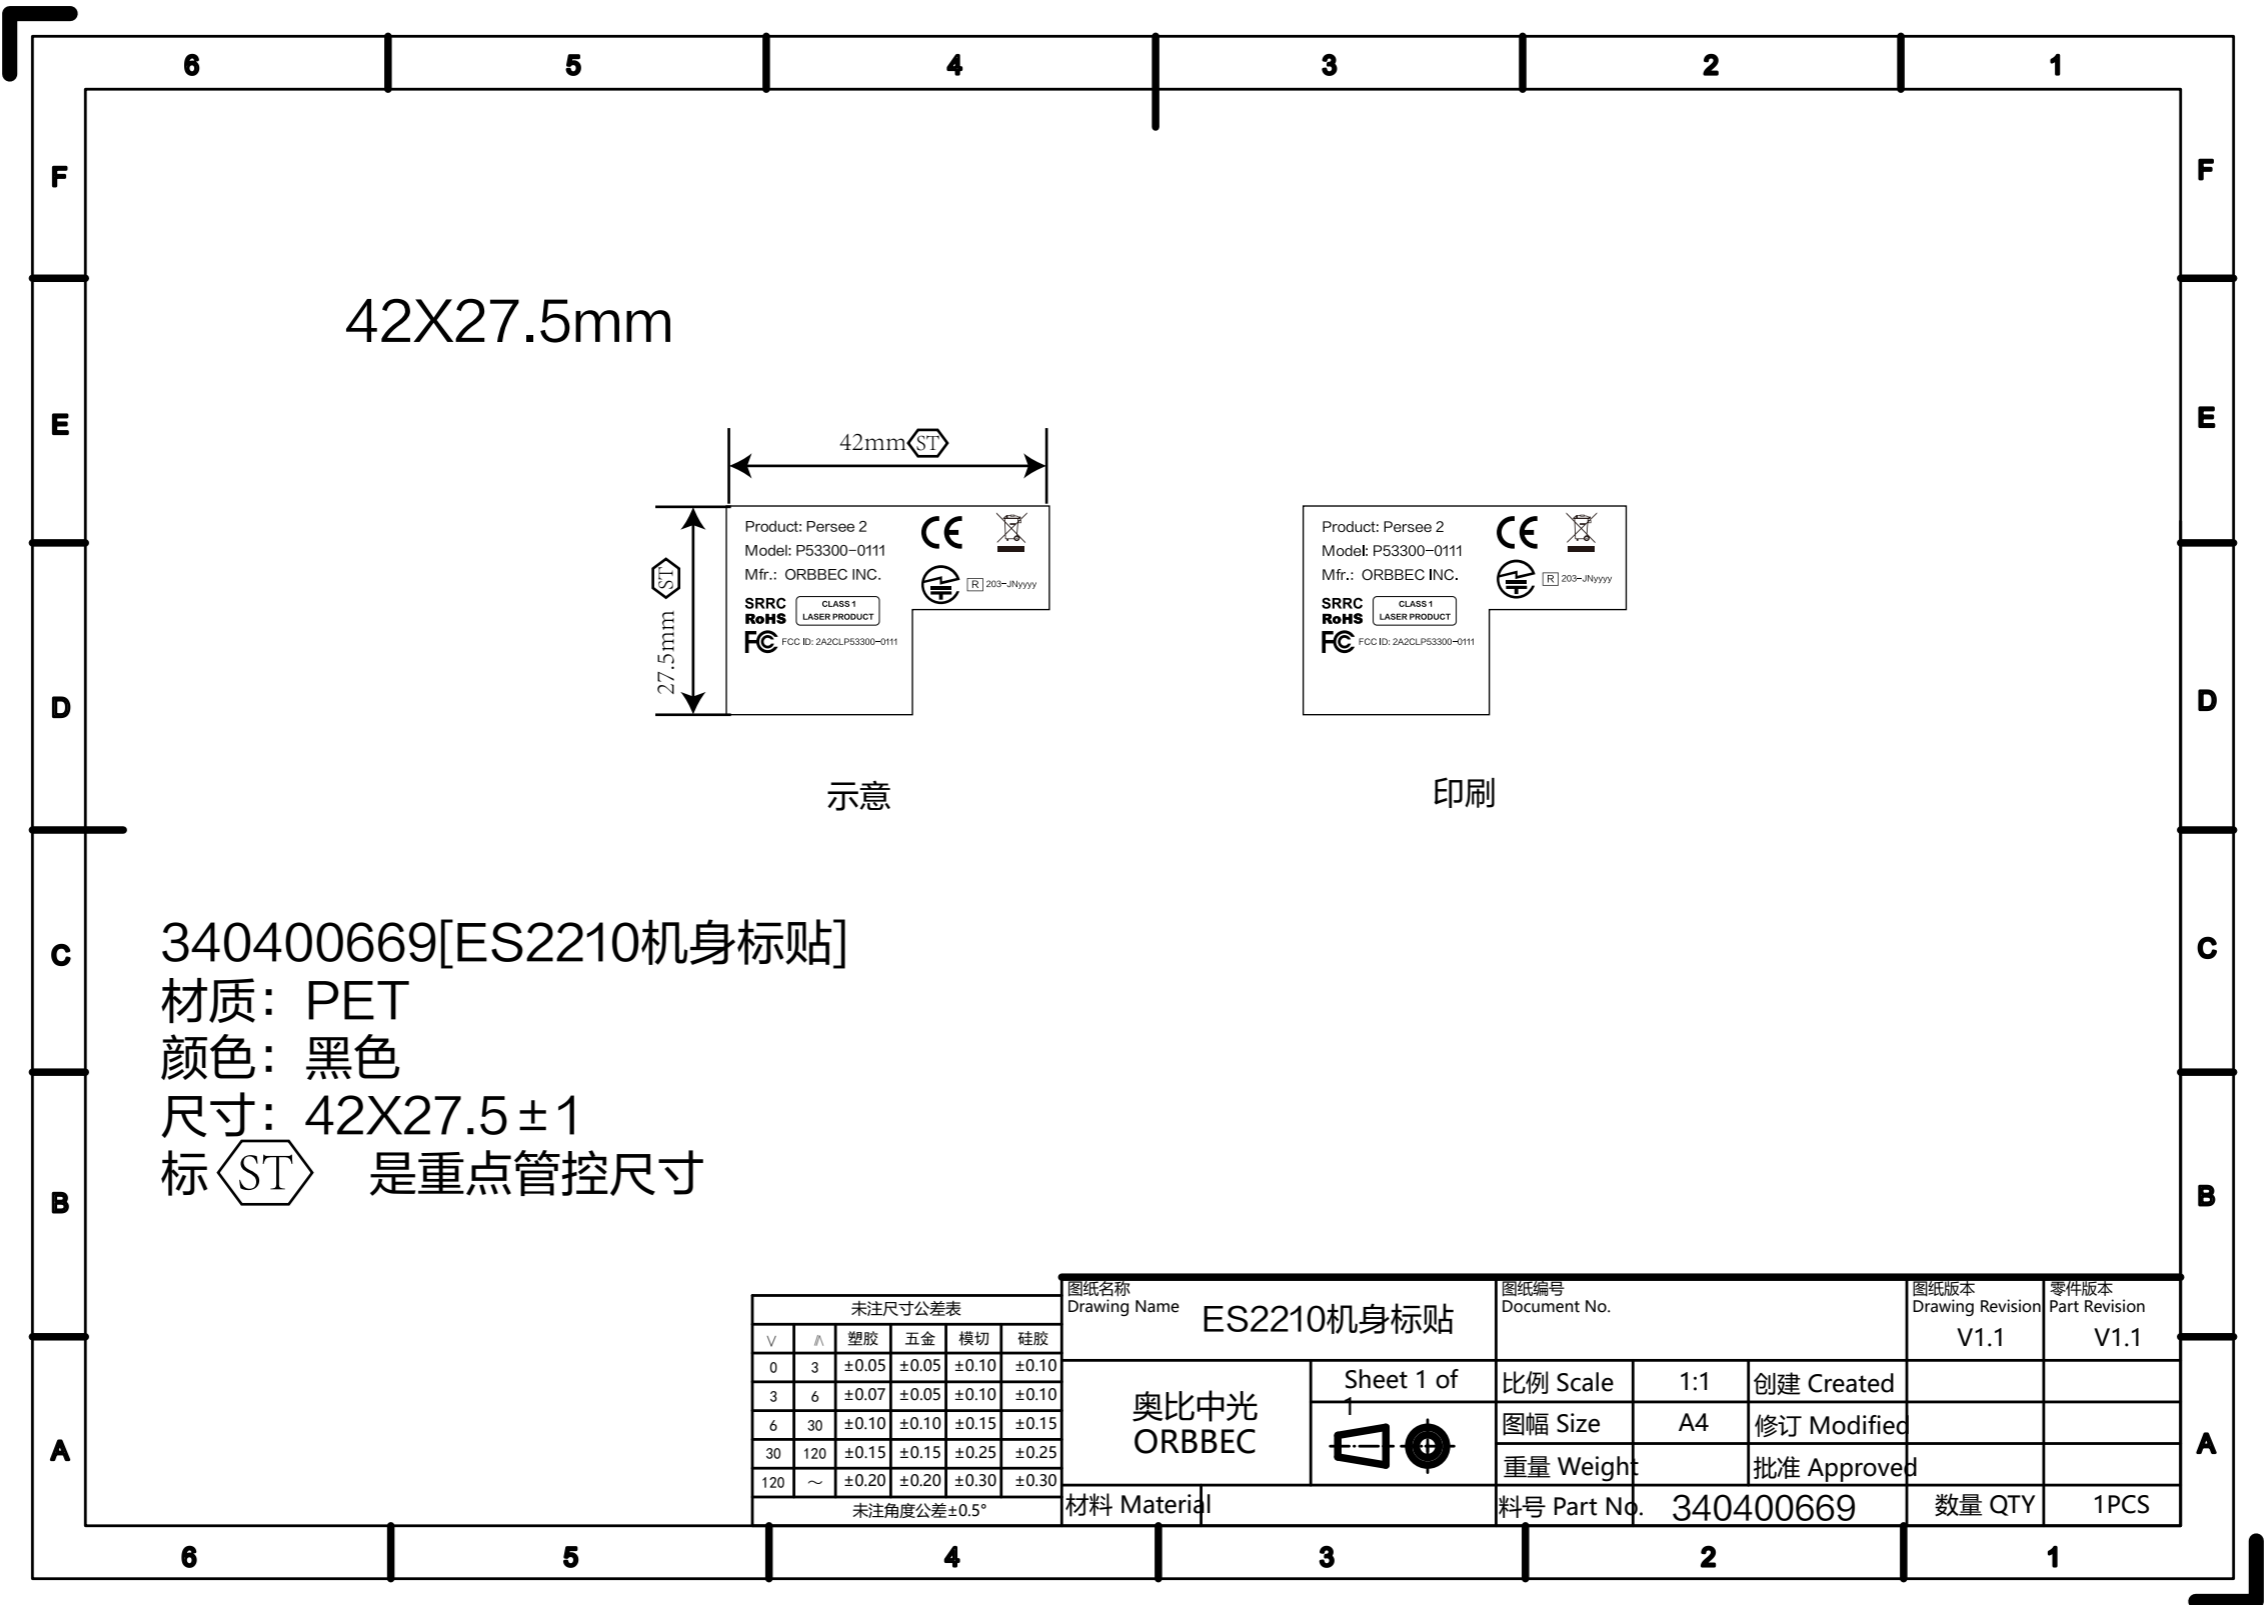

Label Location:

42X27.5mm

示意

印刷

340400669[ES2210机身标贴]
 材质: PET
 颜色: 黑色
 尺寸: 42X27.5±1
 标 是重点管控尺寸

未注尺寸公差表					
V	A	塑胶	五金	模切	硅胶
0	3	±0.05	±0.05	±0.10	±0.10
3	6	±0.07	±0.05	±0.10	±0.10
6	30	±0.10	±0.10	±0.15	±0.15
30	120	±0.15	±0.15	±0.25	±0.25
120	~	±0.20	±0.20	±0.30	±0.30

未注角度公差±0.5°

图纸名称 Drawing Name	ES2210机身标贴			图纸编号 Document No.	图纸版本 Drawing Revision	零件版本 Part Revision
奥比中光 ORBEC	Sheet 1 of	比例 Scale	1:1	创建 Created		
		图幅 Size	A4	修订 Modified		
材料 Material		重量 Weight		批准 Approved		
		料号 Part No.	340400669	数量 QTY	1PCS	